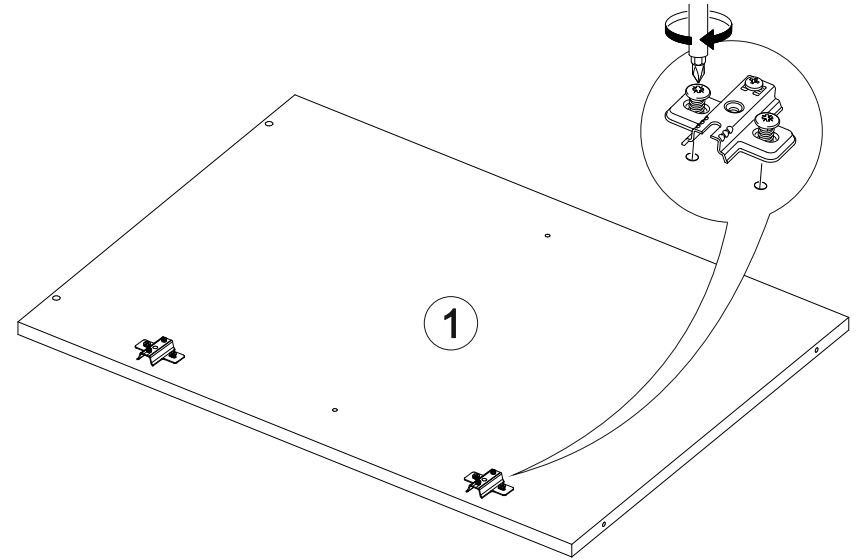

## Шкаф нижний ШН 450

450	816	520

№ дет.	Деталь/Detail	Размер/Size	Кол-во/Quantity	№ упак./№ pack
1	Бок левый/Side left	700x500	1	1/1
2	Бок правый/Side right	700x500	1	1/1
3	Крышка/Top	450x500	1	1/1
4	Полка/Shelf	418x470	1	1/1
5-6	Планка/Plank	418x116	2	1/1
7	Цоколь/Socle	450x100	1	1/1
8	Задняя стенка ЛДВП/Back side	710x445	1	1/1

№ дет.	Деталь/Detail	Размер/Size	Кол-во/Quantity	№ упак./№ pack
1*	Фасад/Front	713x446	1	1/1

В мебельном наборе могут быть конструктивные изменения, не указанные в данной инструкции и не ухудшающие качество изделия

13

1

2

3

4

12

**Внимание!** ПРИМЕР соединения двух соседних модулей между собой

11