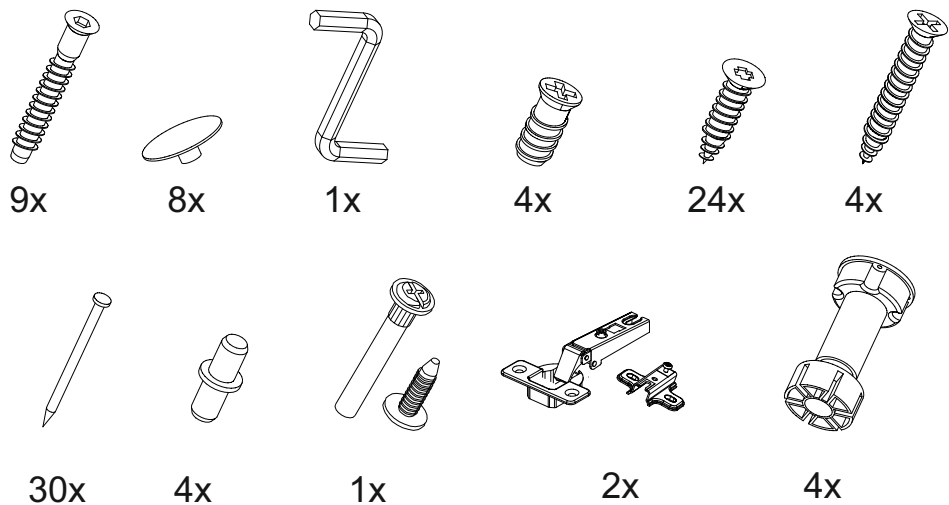

## Шкаф нижний ШН 450

450	816	520

№ дет.	Деталь/Detail	Размер/Size	Кол-во/Quantity	№ упак./№ pack
1	Бок левый/Side left	700x500	1	1/1
2	Бок правый/Side right	700x500	1	1/1
3	Крышка/Top	450x500	1	1/1
4	Полка/Shelf	418x470	1	1/1
5-6	Планка/Plank	418x116	2	1/1
7	Цоколь/Socle	450x100	1	1/1
8	Задняя стенка ЛДВП/Back side	710x445	1	1/1

№ дет.	Деталь/Detail	Размер/Size	Кол-во/Quantity	№ упак./№ pack
1*	Фасад/Front	713x446	1	1/1

В мебельном наборе могут быть конструктивные изменения, не указанные в данной инструкции и не ухудшающие качество изделия