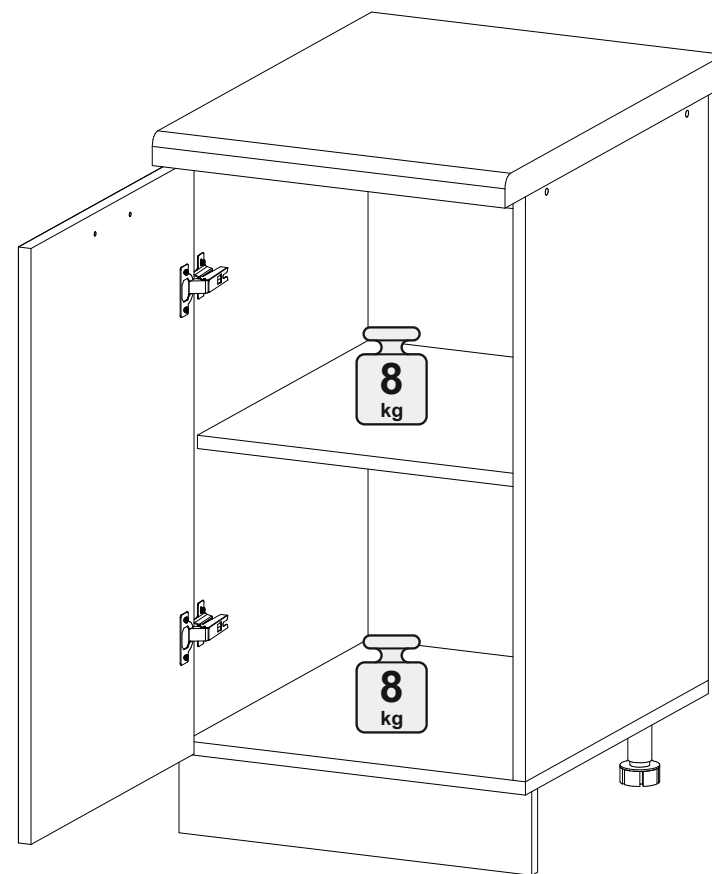

## Шкаф нижний ШН 450

450	816	520

№ дет.	Деталь/Detail	Размер/Size	Кол-во/Quantity	№ упак./№ pack
1	Бок левый/Side left	700x500	1	1/1
2	Бок правый/Side right	700x500	1	1/1
3	Крышка/Top	450x500	1	1/1
4	Полка/Shelf	418x470	1	1/1
5-6	Планка/Plank	418x116	2	1/1
7	Цоколь/Socle	450x100	1	1/1
8	Задняя стенка ЛДВП/Back side	710x445	1	1/1

№ дет.	Деталь/Detail	Размер/Size	Кол-во/Quantity	№ упак./№ pack
1*	Фасад/Front	713x446	1	1/1

В мебельном наборе могут быть конструктивные изменения, не указанные в данной инструкции и не ухудшающие качество изделия