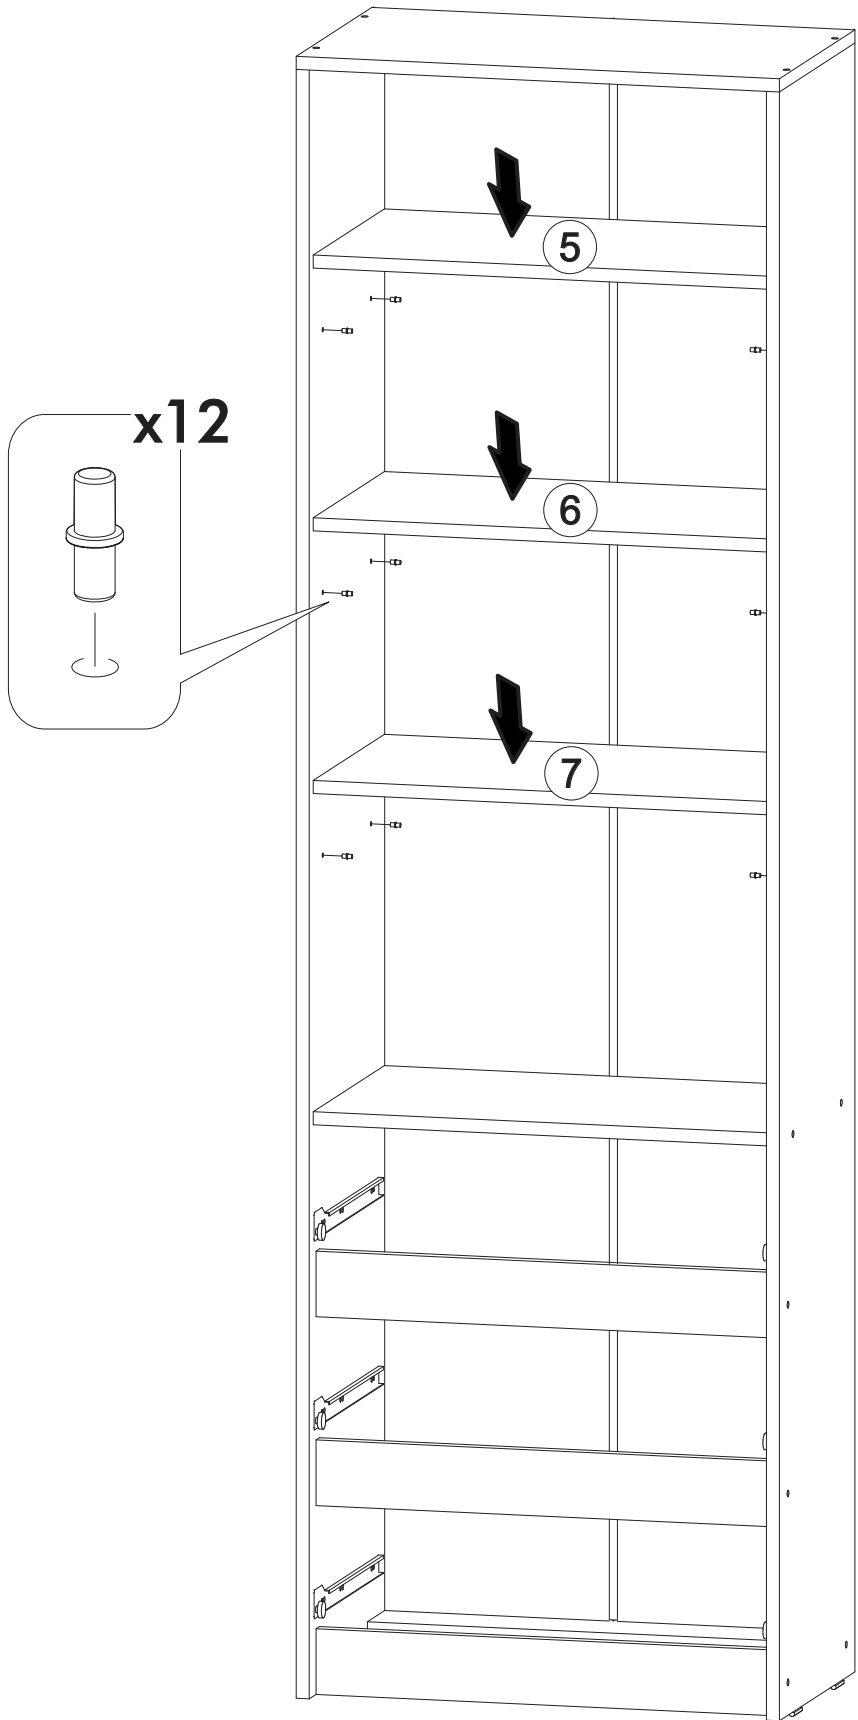

300mm		6,3x50		3,5x16		1,6x25
						
3x		22x	1x	12x	16x	100x
		6,3x13				
						
6x	21x	12x	4x			

	AI				
1	Бок левый / Left side	1	1984	350	1
2	Бок правый / Right side	1	1984	350	1
3	Крышка / Top	1	600	350	1
4	Вязка / Binding	1	568	330	1
5-7	Полка / Shelf	3	568	330	1
8-9	Планка / Plank	2	568	80	1
10-11	Цоколь / Socle	2	568	80	1
12-14	Бок ящика левый / Drawer side	3	300	100	1
15-17	Бок ящика правый / Drawer side	3	300	100	1
18-20	Задняя стенка ящика / Drawer binding	3	511	100	1
21-23	Фасад ящика / Drawer facade	3	562	190	1
24-26	Дно ящика / Drawer bottom	3	542	300	1
27-28	Задняя стенка / Back wall	2	1965	298	1
29	Соединитель / Connector	1	1932		1

1.

2.

4

3.

B

4.

x3

5.

x3

6.

x3

7.

8.