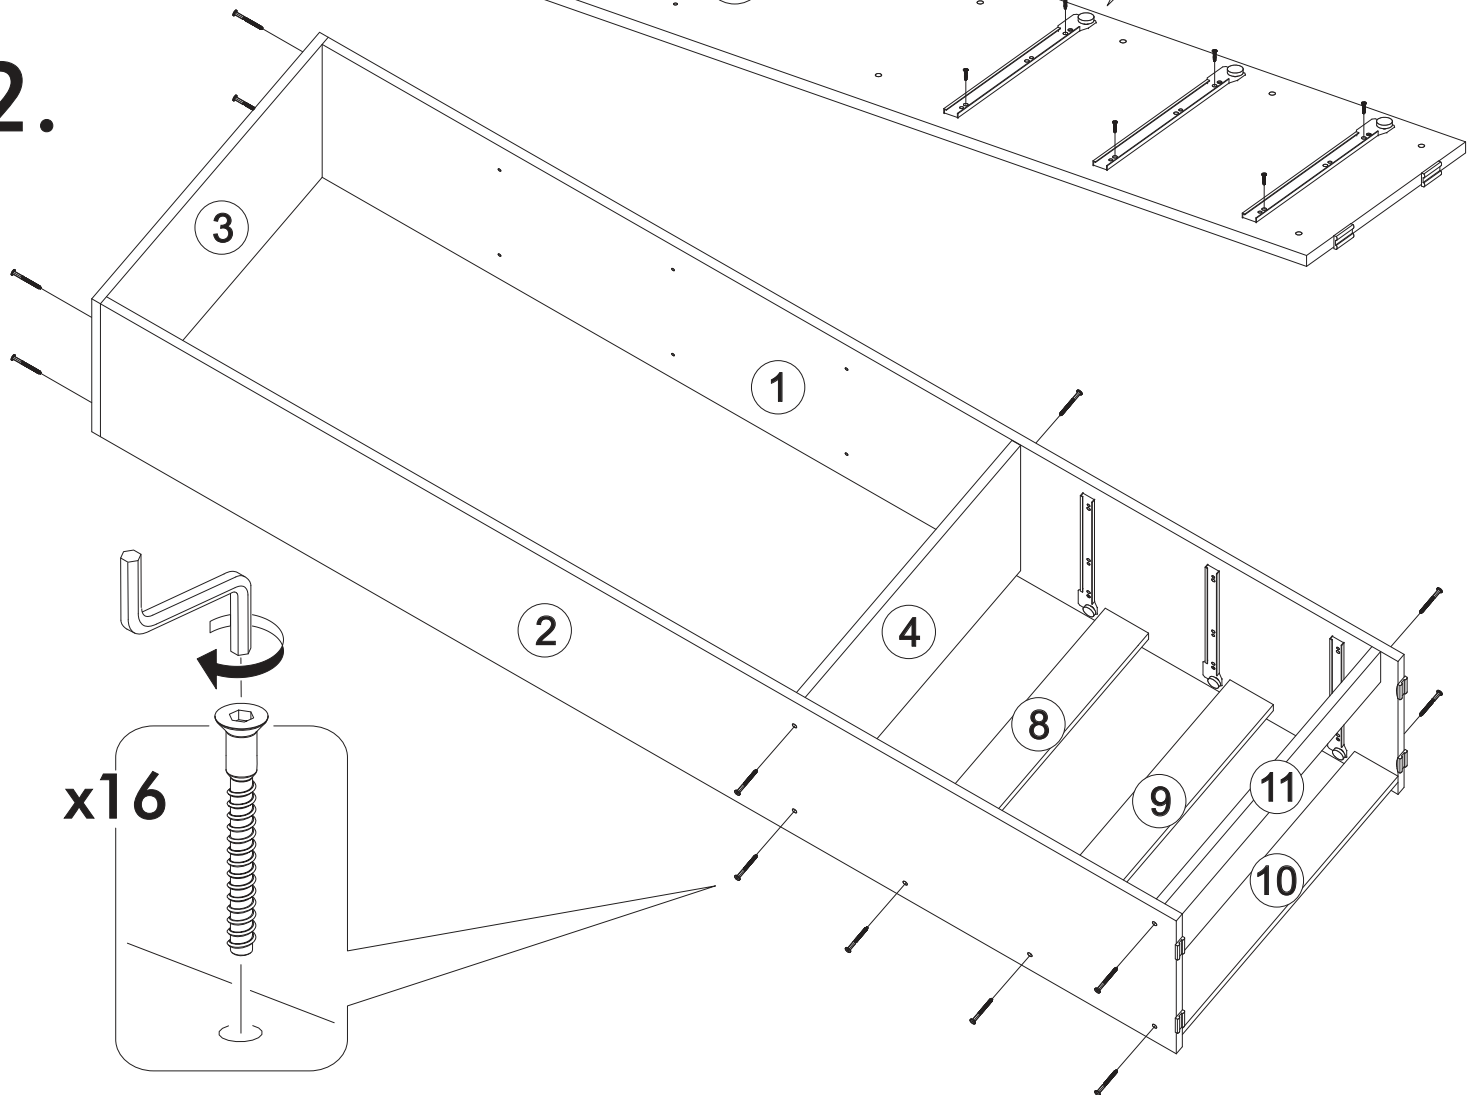

300mm		6,3x50		3,5x16		1,6x25
3x		22x	1x	12x	16x	100x
		6,3x13				
6x	21x	12x	4x			

	AI				
1	Бок левый / Left side	1	1984	350	1
2	Бок правый / Right side	1	1984	350	1
3	Крышка / Top	1	600	350	1
4	Вязка / Binding	1	568	330	1
5-7	Полка / Shelf	3	568	330	1
8-9	Планка / Plank	2	568	80	1
10-11	Цоколь / Socle	2	568	80	1
12-14	Бок ящика левый / Drawer side	3	300	100	1
15-17	Бок ящика правый / Drawer side	3	300	100	1
18-20	Задняя стенка ящика / Drawer binding	3	511	100	1
21-23	Фасад ящика / Drawer facade	3	562	190	1
24-26	Дно ящика / Drawer bottom	3	542	300	1
27-28	Задняя стенка / Back wall	2	1965	298	1
29	Соединитель / Connector	1	1932		1

2.