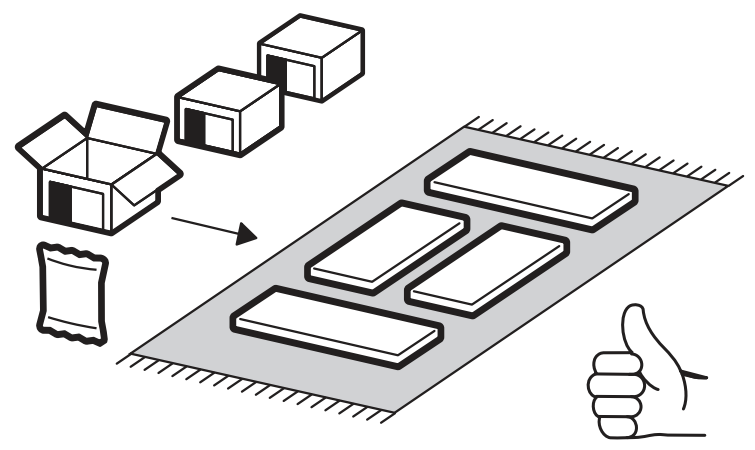

<https://interior-center.ru/>

АЙДЕН Стеллаж STL06-600
AYDEN Rack STL06-600

600	2000	350

RU Внимание! Чтобы избежать неприятных последствий, воспользуйтесь услугами профессиональных сборщиков мебели. Производитель оставляет за собой право вносить изменения в конструкцию изделий, не влияющие на функциональность и дизайн.

300mm		6,3x50		3,5x16		1,6x25
						
3x		22x	1x	12x	16x	100x
		6,3x13				
						
6x	21x	12x	4x			

	AI				
1	Бок левый / Left side	1	1984	350	1
2	Бок правый / Right side	1	1984	350	1
3	Крышка / Top	1	600	350	1
4	Вязка / Binding	1	568	330	1
5-7	Полка / Shelf	3	568	330	1
8-9	Планка / Plank	2	568	80	1
10-11	Цоколь / Socle	2	568	80	1
12-14	Бок ящика левый / Drawer side	3	300	100	1
15-17	Бок ящика правый / Drawer side	3	300	100	1
18-20	Задняя стенка ящика / Drawer binding	3	511	100	1
21-23	Фасад ящика / Drawer facade	3	562	190	1
24-26	Дно ящика / Drawer bottom	3	542	300	1
27-28	Задняя стенка / Back wall	2	1965	298	1
29	Соединитель / Connector	1	1932		1