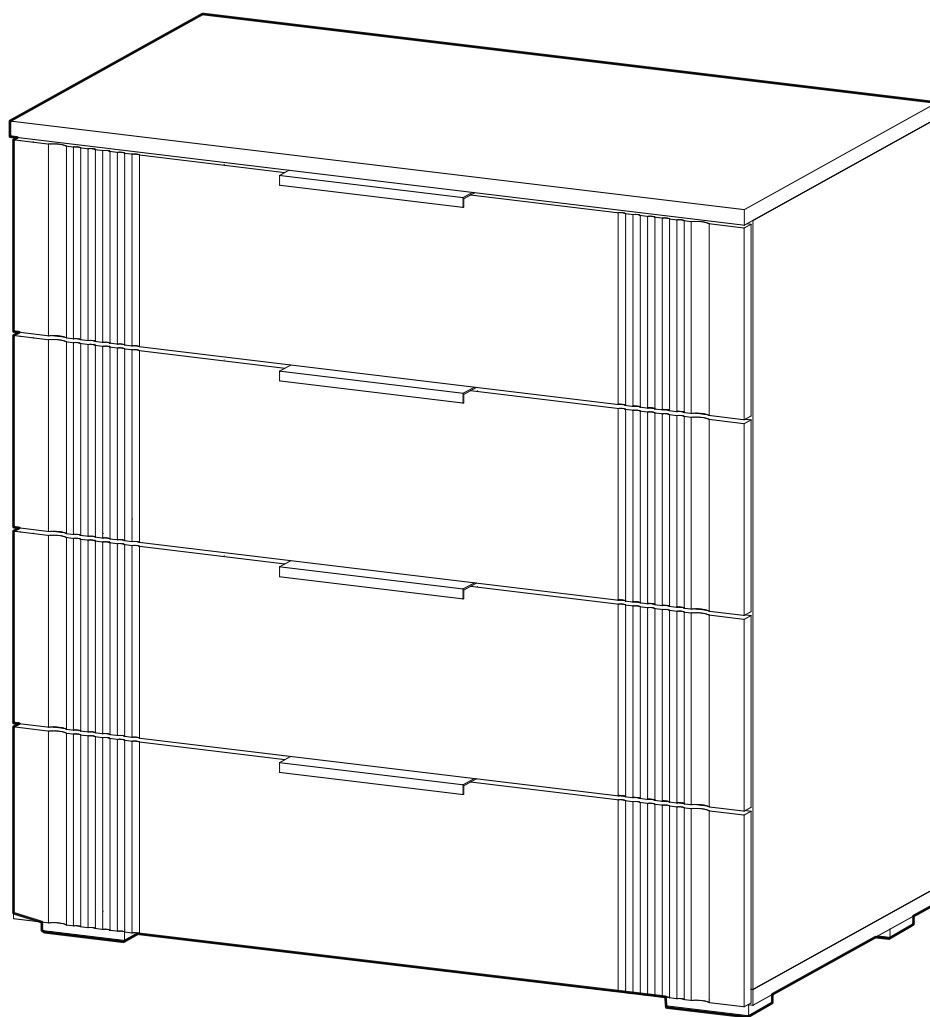

<https://interior-center.ru/>

АЛЬМЕРИЯ КМ-800

ALMERIA KM-800

800	838	450