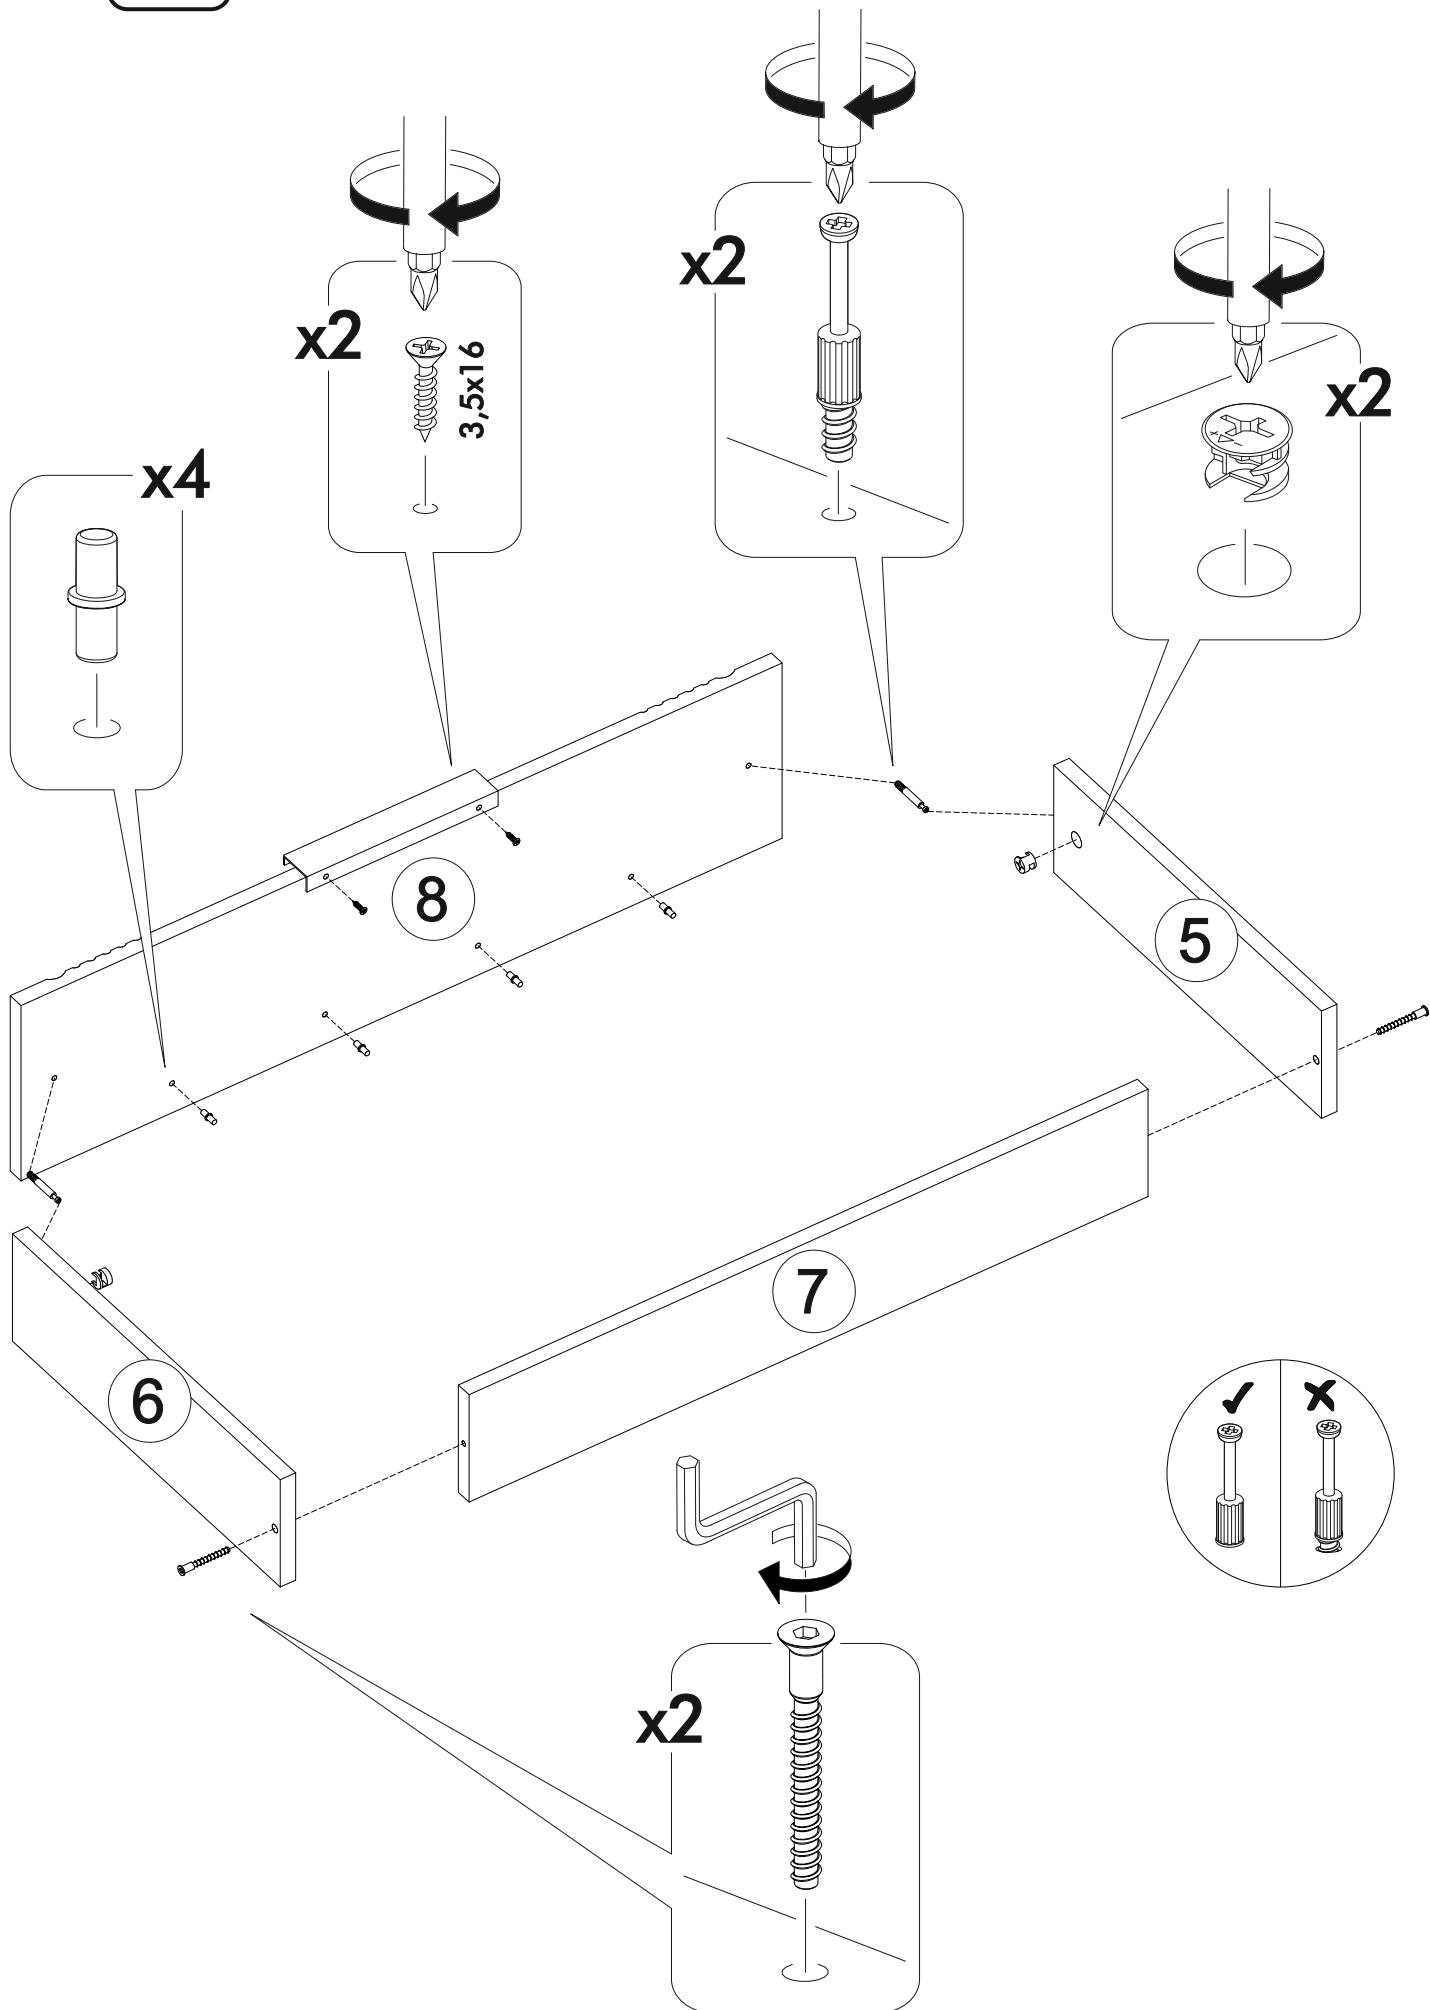

6,3x50					3,5x16	1,6x25
						
13x	1x	13x	13x	13x	55x	100x
			400mm			
						
17x	4x	4x	4x			

	AI		 L=mm		
1	Бок левый / Left side	1	786	430	1/3
2	Бок правый / Right side	1	786	430	1/3
3	Крышка / Top	1	800	450	1/3
4	Дно / Bottom	1	800	430	1/3
5	Бок ящика левый / Drawer side	4	400	120	1/3
6	Бок ящика правый / Drawer side	4	400	120	1/3
7	Задняя стенка ящика / Drawer binding	4	710	120	1/3
8	Фасад ящика / Drawer facade	4	196	796	2/3
9	Дно ящика / Drawer bottom	4	742	400	1/3
10	Задняя стенка ЛДВП / Back wall	2	406	796	1/3
11	Соединитель ДВП / Connector	1	766		1/3

1.

2.

3.

4.

x4

5.

x4

6.