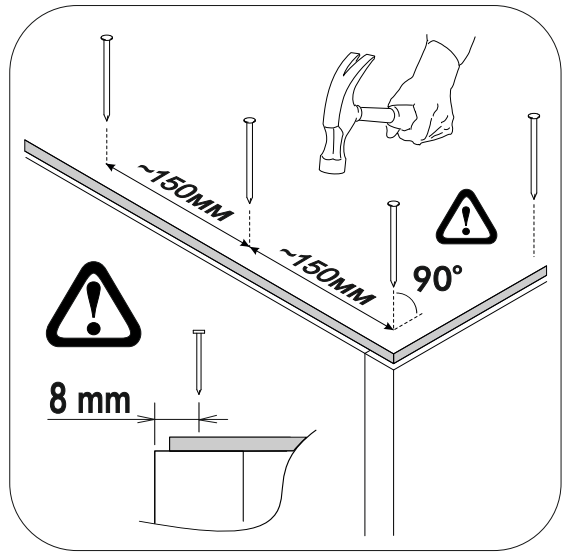

6,3x50					3,5x16	1,6x25
						
13x	1x	13x	13x	13x	55x	100x
			400mm			
						
17x	4x	4x	4x			

	AI		 L=mm		
1	Бок левый / Left side	1	786	430	1/3
2	Бок правый / Right side	1	786	430	1/3
3	Крышка / Top	1	800	450	1/3
4	Дно / Bottom	1	800	430	1/3
5	Бок ящика левый / Drawer side	4	400	120	1/3
6	Бок ящика правый / Drawer side	4	400	120	1/3
7	Задняя стенка ящика / Drawer binding	4	710	120	1/3
8	Фасад ящика / Drawer facade	4	196	796	2/3
9	Дно ящика / Drawer bottom	4	742	400	1/3
10	Задняя стенка ЛДВП / Back wall	2	406	796	1/3
11	Соединитель ДВП / Connector	1	766		1/3

1.

2.

3.

4.

x4

5.

x4

6.