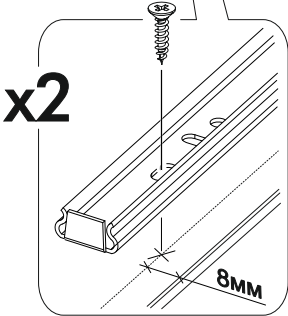

6,3x50					3,5x16	1,6x25
						
13x	1x	13x	13x	13x	55x	100x
			400mm			
						
17x	4x	4x	4x			

	AI		 L=mm		
1	Бок левый / Left side	1	786	430	1/3
2	Бок правый / Right side	1	786	430	1/3
3	Крышка / Top	1	800	450	1/3
4	Дно / Bottom	1	800	430	1/3
5	Бок ящика левый / Drawer side	4	400	120	1/3
6	Бок ящика правый / Drawer side	4	400	120	1/3
7	Задняя стенка ящика / Drawer binding	4	710	120	1/3
8	Фасад ящика / Drawer facade	4	196	796	2/3
9	Дно ящика / Drawer bottom	4	742	400	1/3
10	Задняя стенка ЛДВП / Back wall	2	406	796	1/3
11	Соединитель ДВП / Connector	1	766		1/3

1.

2.

3.

4.

x4

5.

x4

6.