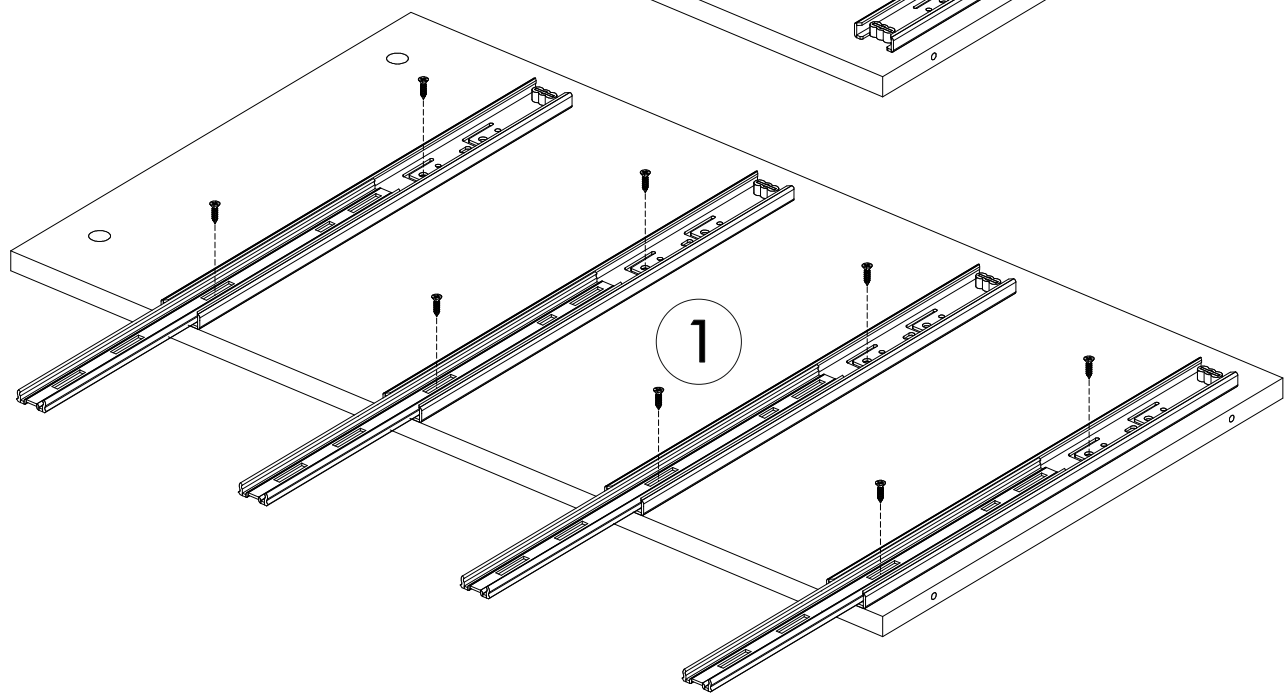

6,3x50					3,5x16	1,6x25
13x	1x	13x	13x	13x	55x	100x
			400mm			
17x	4x	4x	4x			

	AI		L=mm		
1	Бок левый / Left side	1	786	430	1/3
2	Бок правый / Right side	1	786	430	1/3
3	Крышка / Top	1	800	450	1/3
4	Дно / Bottom	1	800	430	1/3
5	Бок ящика левый / Drawer side	4	400	120	1/3
6	Бок ящика правый / Drawer side	4	400	120	1/3
7	Задняя стенка ящика / Drawer binding	4	710	120	1/3
8	Фасад ящика / Drawer facade	4	196	796	2/3
9	Дно ящика / Drawer bottom	4	742	400	1/3
10	Задняя стенка ЛДВП / Back wall	2	406	796	1/3
11	Соединитель ДВП / Connector	1	766		1/3

1.