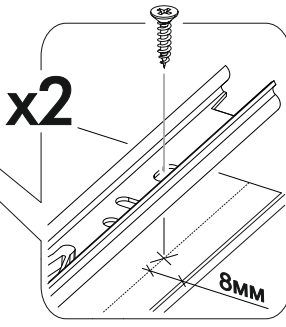

6,3x50					3,5x16	1,6x25
						
13x	1x	13x	13x	13x	55x	100x
			400mm			
						
17x	4x	4x	4x			

	AI		 L=mm		
1	Бок левый / Left side	1	786	430	1/3
2	Бок правый / Right side	1	786	430	1/3
3	Крышка / Top	1	800	450	1/3
4	Дно / Bottom	1	800	430	1/3
5	Бок ящика левый / Drawer side	4	400	120	1/3
6	Бок ящика правый / Drawer side	4	400	120	1/3
7	Задняя стенка ящика / Drawer binding	4	710	120	1/3
8	Фасад ящика / Drawer facade	4	196	796	2/3
9	Дно ящика / Drawer bottom	4	742	400	1/3
10	Задняя стенка ЛДВП / Back wall	2	406	796	1/3
11	Соединитель ДВП / Connector	1	766		1/3

1.

2.

3.

4.

x4

5.

x4

6.