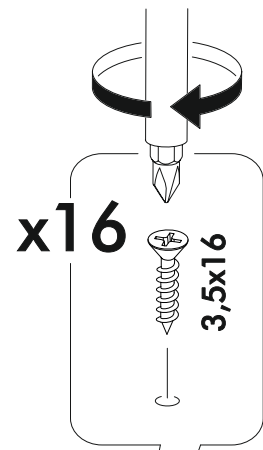

6,3x50					3,5x16	1,6x25
						
13x	1x	13x	13x	13x	55x	100x
			400mm			
						
17x	4x	4x	4x			

	AI		 L=mm		
1	Бок левый / Left side	1	786	430	1/3
2	Бок правый / Right side	1	786	430	1/3
3	Крышка / Top	1	800	450	1/3
4	Дно / Bottom	1	800	430	1/3
5	Бок ящика левый / Drawer side	4	400	120	1/3
6	Бок ящика правый / Drawer side	4	400	120	1/3
7	Задняя стенка ящика / Drawer binding	4	710	120	1/3
8	Фасад ящика / Drawer facade	4	196	796	2/3
9	Дно ящика / Drawer bottom	4	742	400	1/3
10	Задняя стенка ЛДВП / Back wall	2	406	796	1/3
11	Соединитель ДВП / Connector	1	766		1/3

1.

2.

3.

4.

x4

5.

x4

6.