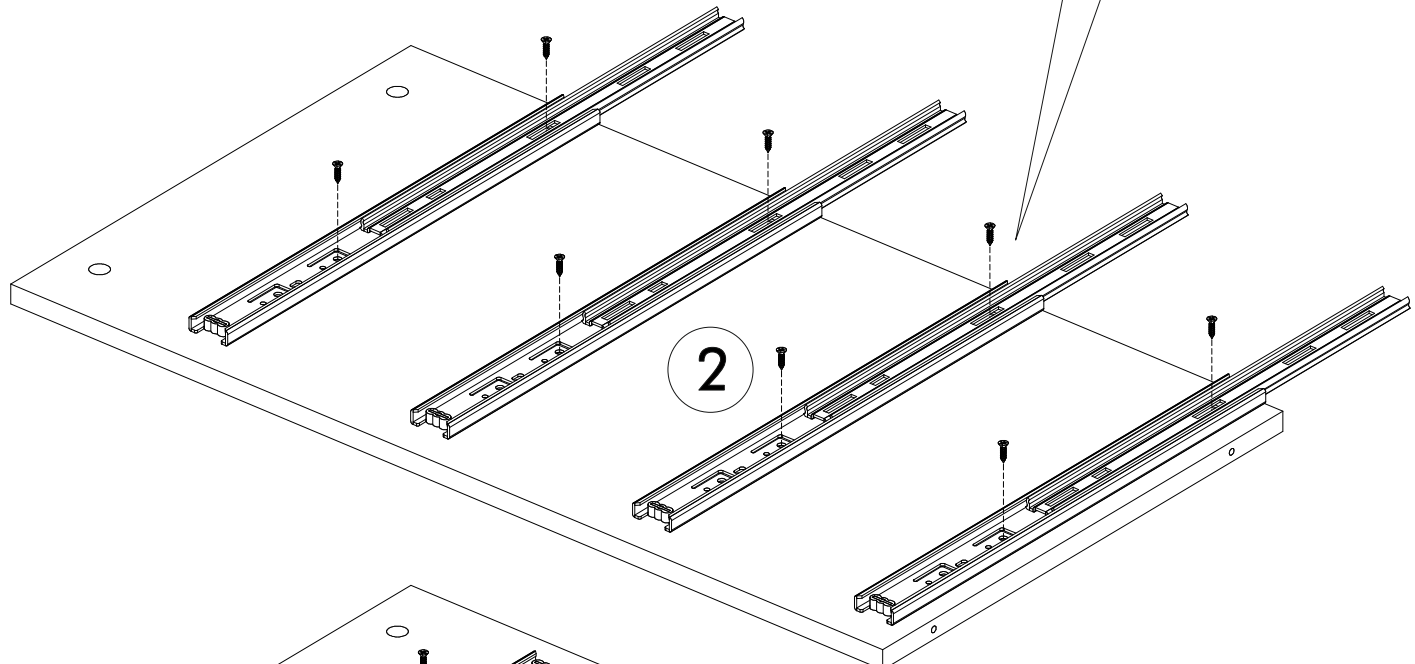

6,3x50					3,5x16	1,6x25
13x	1x	13x	13x	13x	55x	100x
			400mm			
17x	4x	4x	4x			

	AI		L=mm		
1	Бок левый / Left side	1	786	430	1/3
2	Бок правый / Right side	1	786	430	1/3
3	Крышка / Top	1	800	450	1/3
4	Дно / Bottom	1	800	430	1/3
5	Бок ящика левый / Drawer side	4	400	120	1/3
6	Бок ящика правый / Drawer side	4	400	120	1/3
7	Задняя стенка ящика / Drawer binding	4	710	120	1/3
8	Фасад ящика / Drawer facade	4	196	796	2/3
9	Дно ящика / Drawer bottom	4	742	400	1/3
10	Задняя стенка ЛДВП / Back wall	2	406	796	1/3
11	Соединитель ДВП / Connector	1	766		1/3

1.