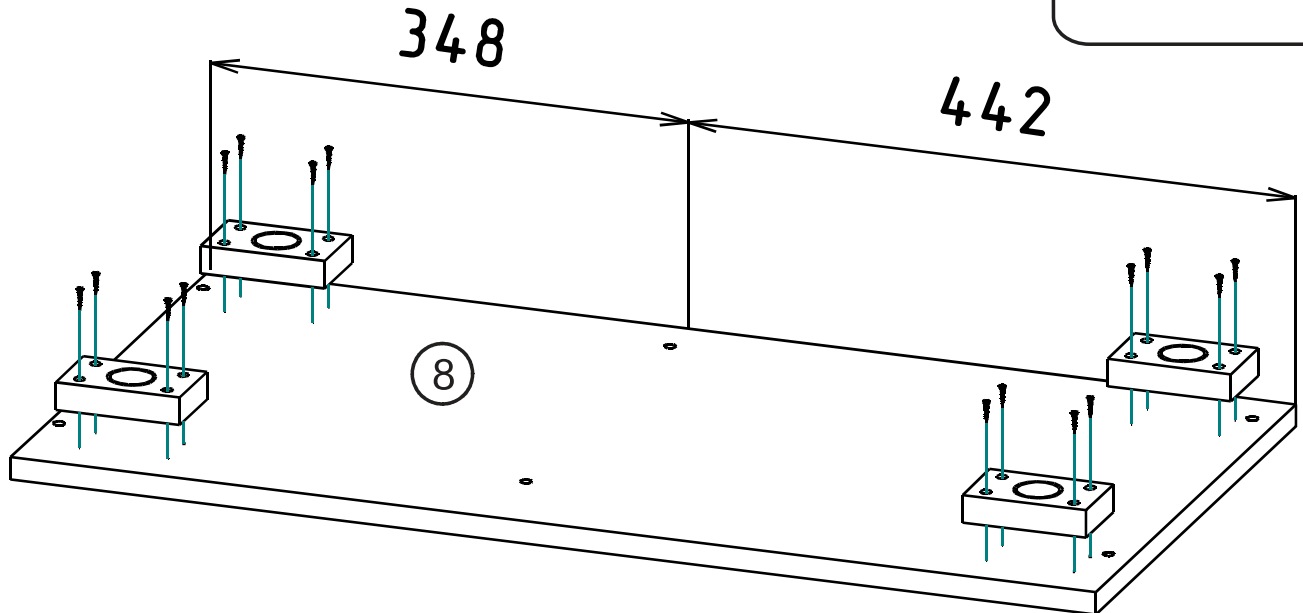

Шаг 1.

Вариант сборки
шкаф слева

Вариант сборки
шкаф справа