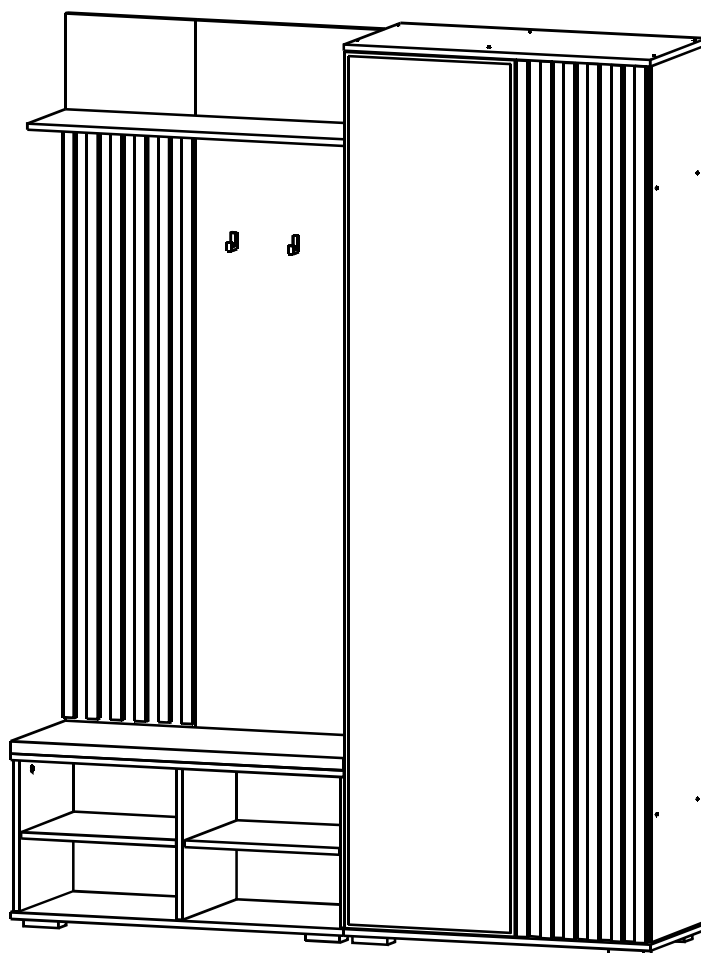

СЕРИЯ МАРРАКЕШ ПРИХОЖАЯ

1648 мм	2200 мм	400 мм	7 шт	145.2 кг	0.284м³

ООО "Мебель Ти"
ИНН 5433974845,
630068 Новосибирская обл., г. Новосибирск, ул. Приграничная д.1
телефон: 8-800-201-56-24,
E-mail: of@mebelti.com

RU Инструкция по сборке / EN Assembling instruction