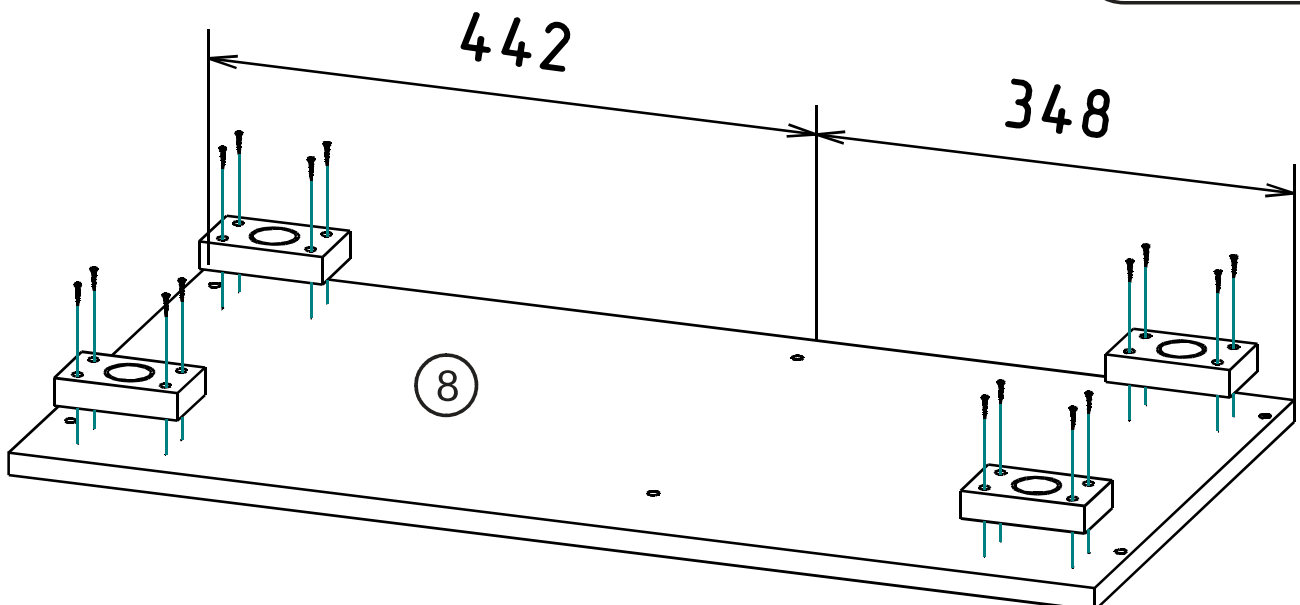

Шаг 1.

Вариант сборки
шкаф слева

Вариант сборки
шкаф справа