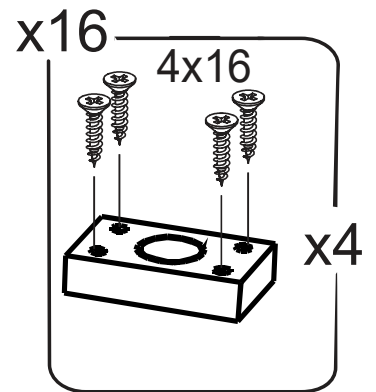

Шаг 1.

Вариант сборки
шкаф слева

Вариант сборки
шкаф справа