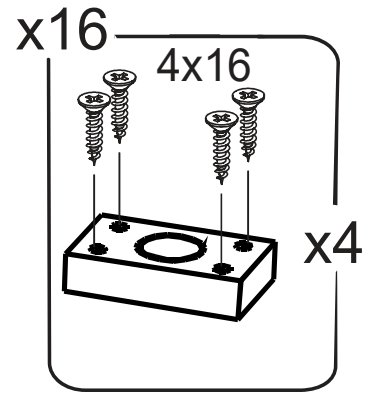

Шаг 1.

Вариант сборки
шкаф слева

Вариант сборки
шкаф справа