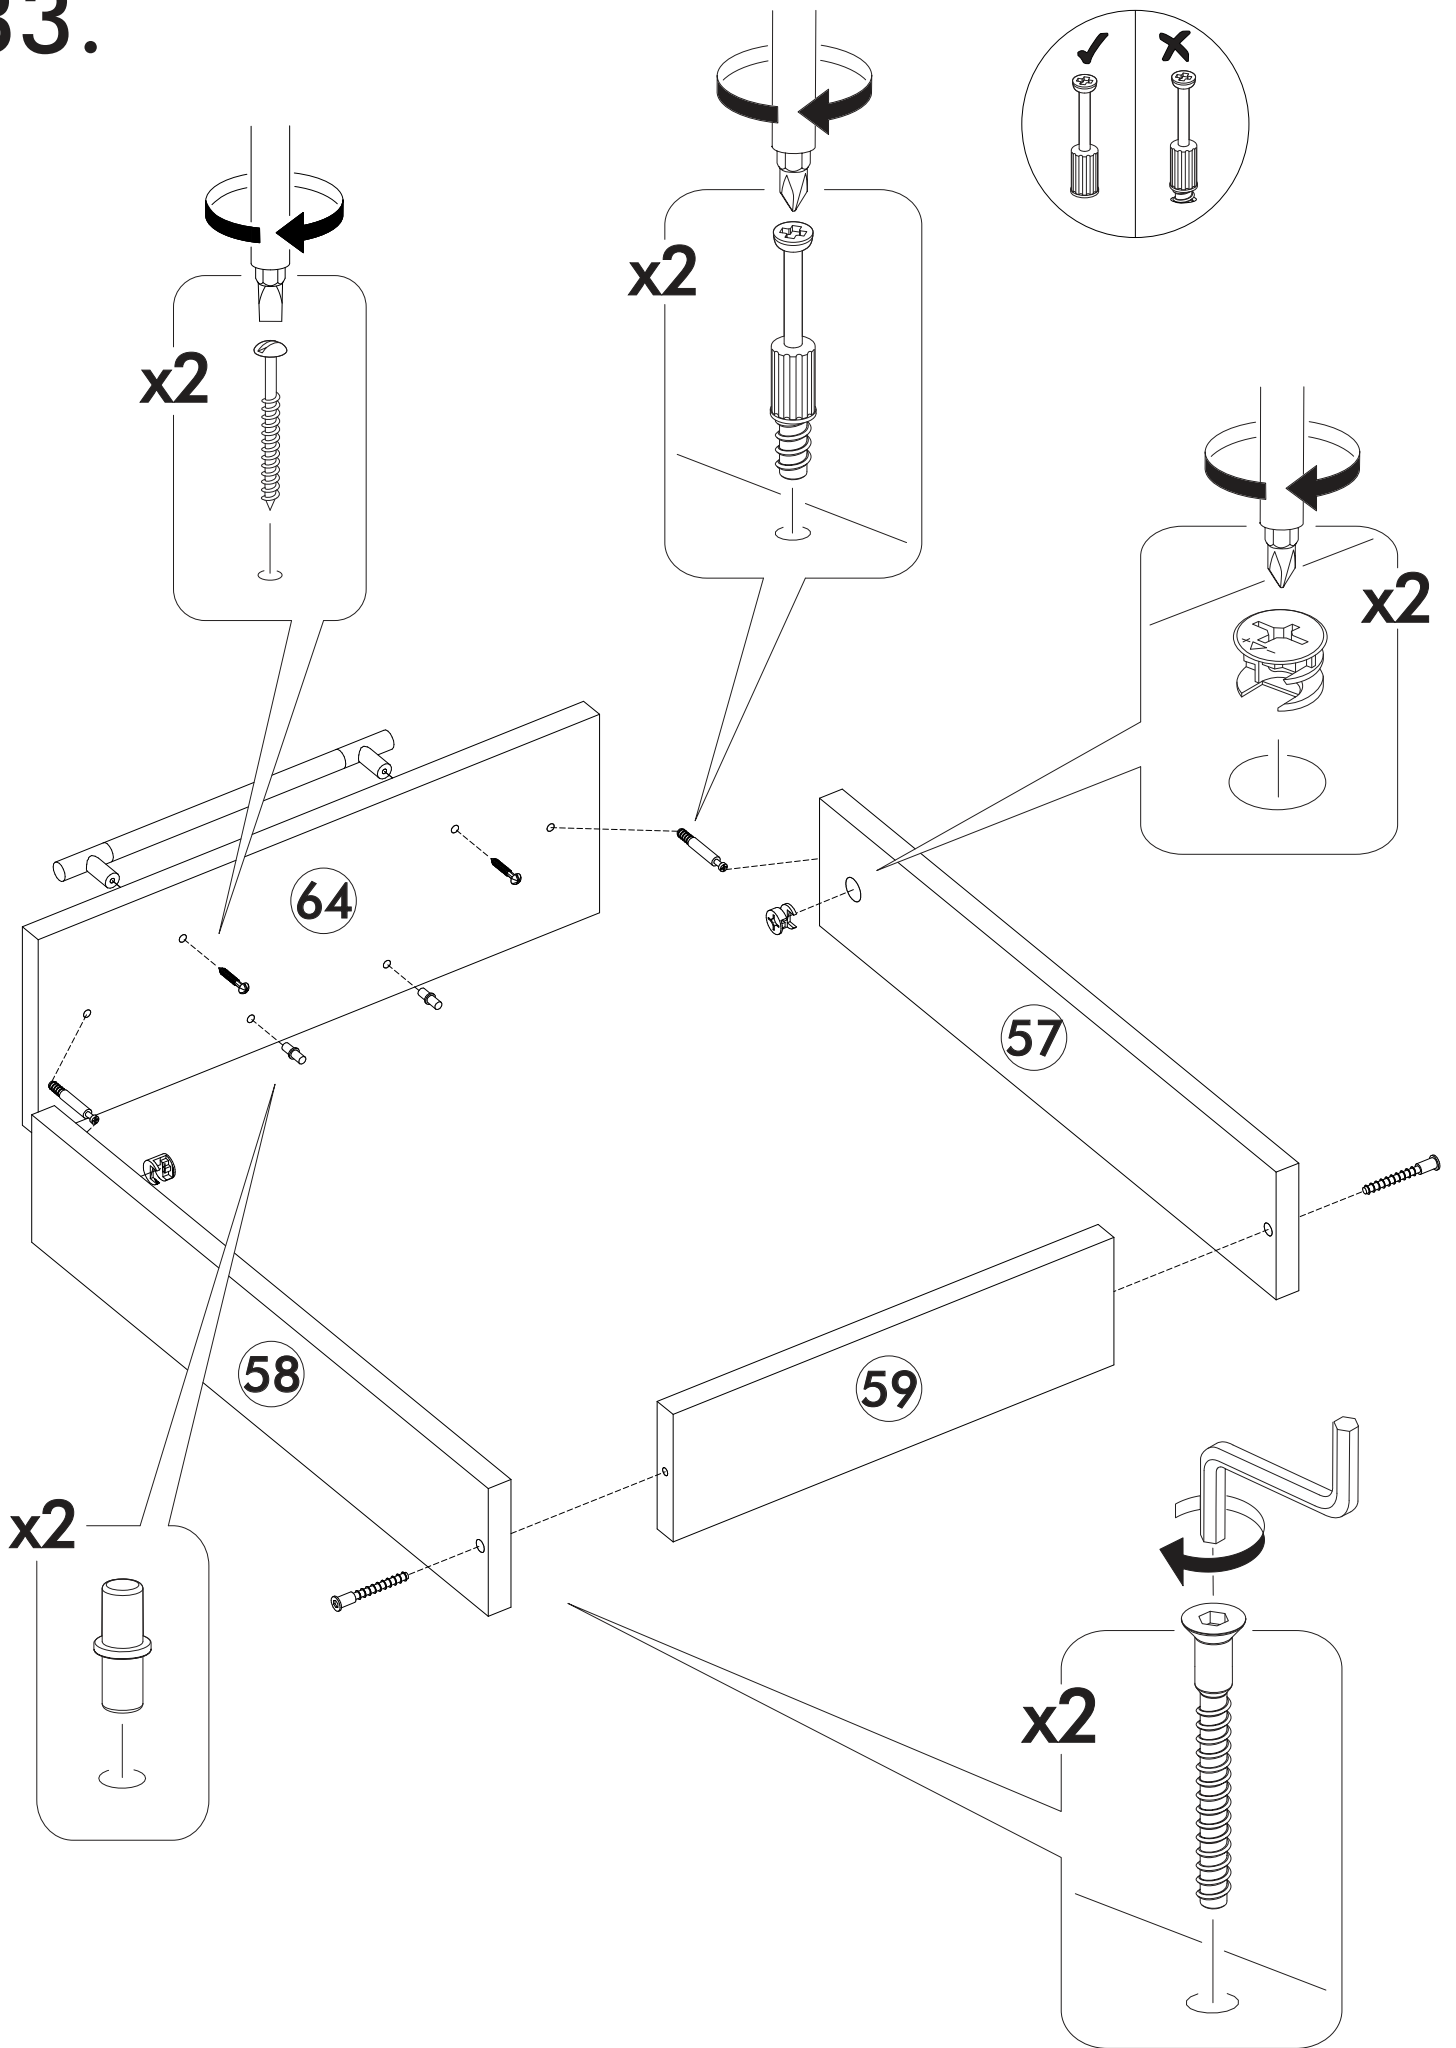

22.

23.

24.

25.

26.

VI

	AI				
45	Бок левый низ / Left side	1	700	500	1/5
47	Бок правый низ / Right side	1	700	500	
52	Крышка / Top	1	400	500	
53-54	Планка / Plank	2	368	116	
55	Полка / Shelf	1	365	470	
56	Цоколь / Socle	1	400	100	3/5
57	Бок ящика левый / Drawer side	1	460	90	1/5
58	Бок ящика правый / Drawer side	1	460	90	
59	Задняя стенка ящика / Drawer binding	1	311	90	
60	Дно ящика ЛДВП / Drawer bottom	1	340	460	3/5
61	Задняя стенка ЛДВП / Back wall	1	710	395	4/5
62	Столешница / Countertop	1	400	600	3/5
64	Фасад ящика / Facade	1	140	396	4/5
67	Фасад / Facade	1	569	396	

27.

28.

29.

30.

31.

32.

33.

34.