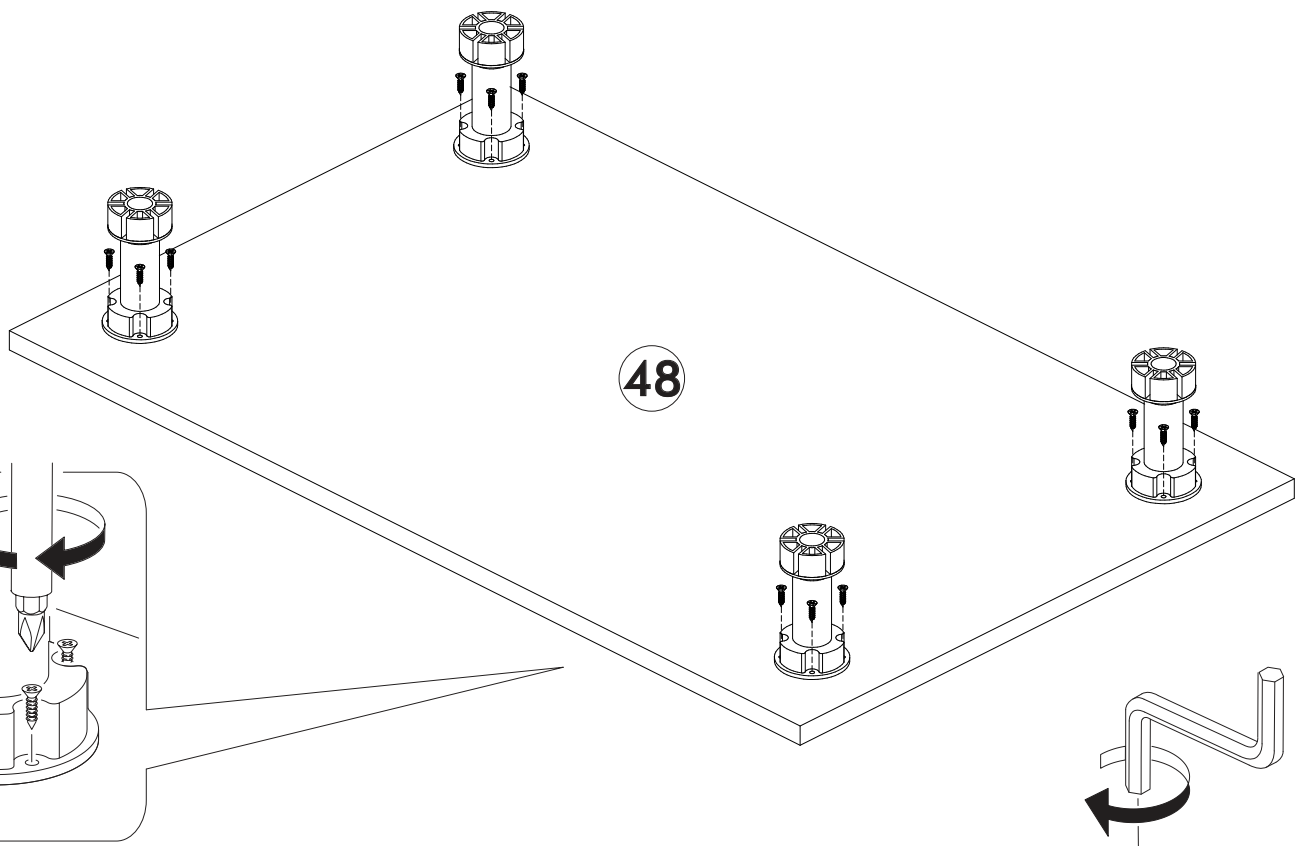

20.

21.

V

	AI			
44	Бок левый низ / Left side	1	700	500
46	Бок правый низ / Right side	1	700	500
48	Крышка / Top	1	600	500
49-50	Планка / Plank	2	568	116
51	Цоколь / Socle	1	600	100
63	Фасад / Facade	1	140	596
65-66	Фасад / Facade	2	569	296

22.

23.

24.

25.

26.

VI

	AI				
45	Бок левый низ / Left side	1	700	500	1/5
47	Бок правый низ / Right side	1	700	500	
52	Крышка / Top	1	400	500	
53-54	Планка / Plank	2	368	116	
55	Полка / Shelf	1	365	470	
56	Цоколь / Socle	1	400	100	3/5
57	Бок ящика левый / Drawer side	1	460	90	1/5
58	Бок ящика правый / Drawer side	1	460	90	
59	Задняя стенка ящика / Drawer binding	1	311	90	
60	Дно ящика ЛДВП / Drawer bottom	1	340	460	3/5
61	Задняя стенка ЛДВП / Back wall	1	710	395	4/5
62	Столешница / Countertop	1	400	600	3/5
64	Фасад ящика / Facade	1	140	396	4/5
67	Фасад / Facade	1	569	396	