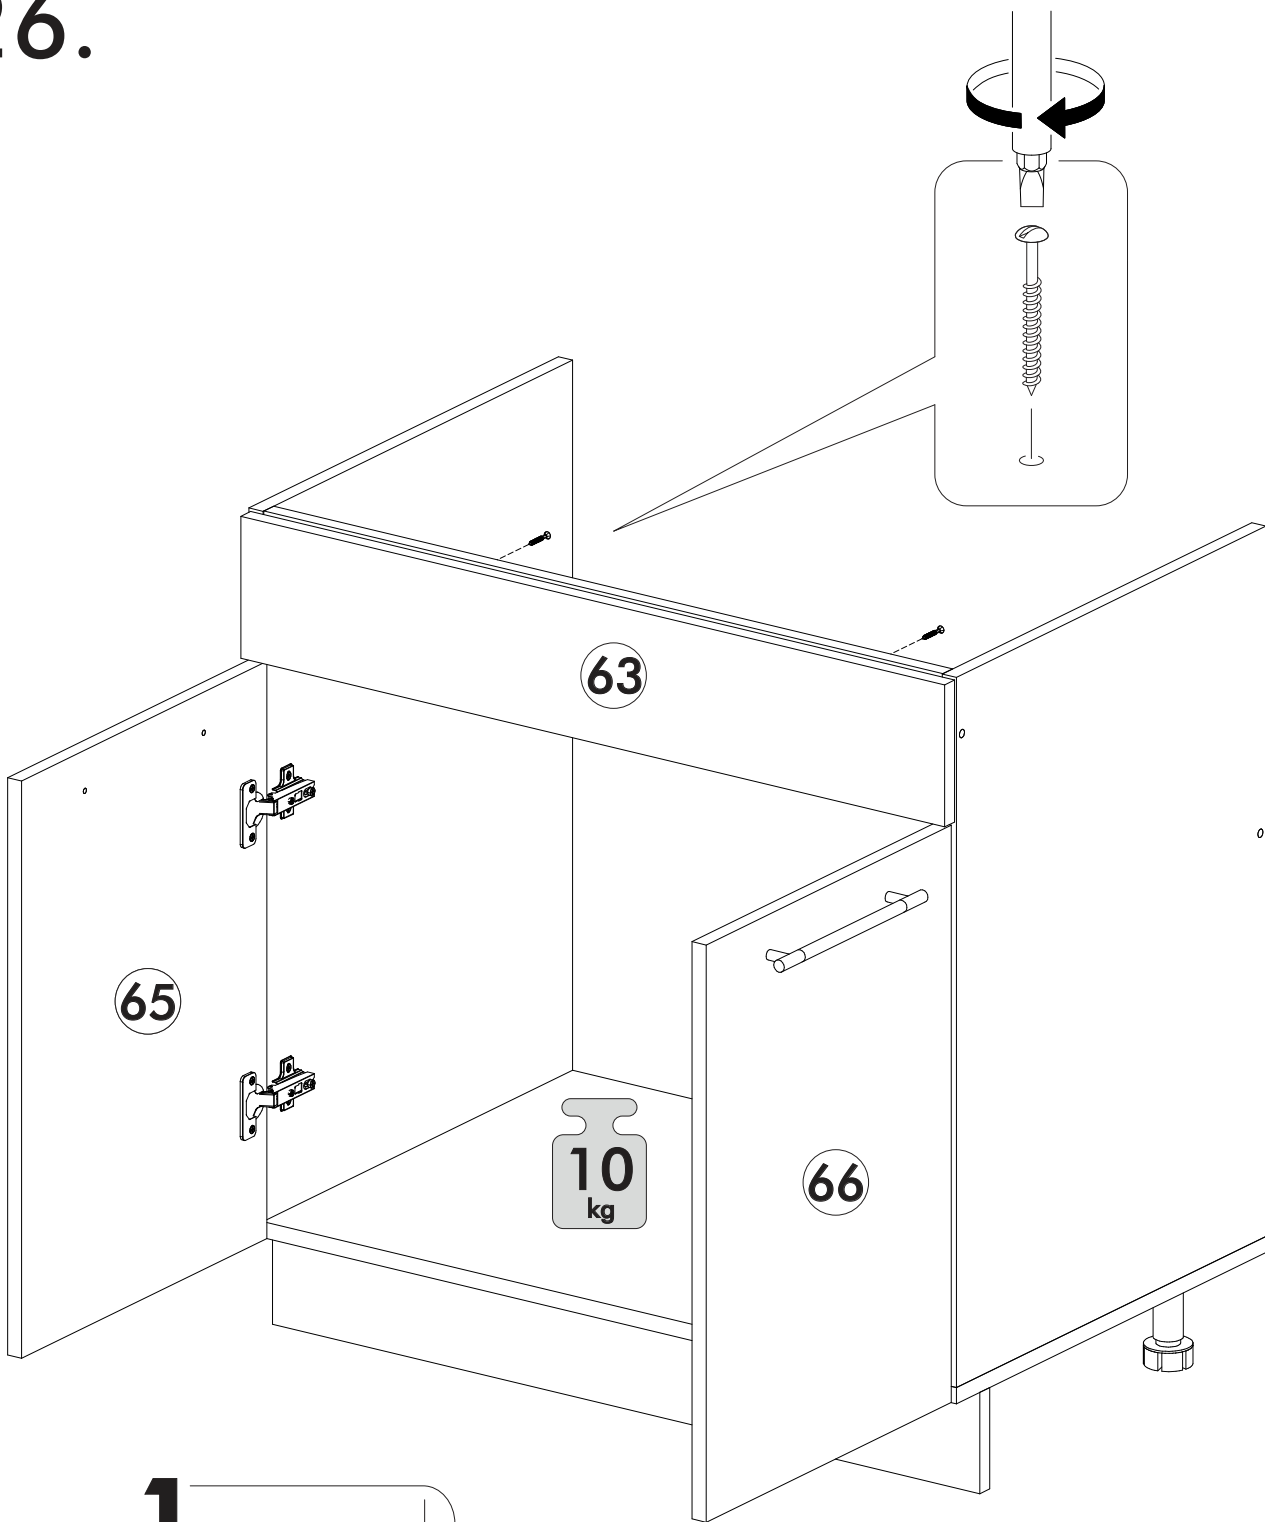

22.

23.

24.

25.

26.

VI

	AI				
45	Бок левый низ / Left side	1	700	500	1/5
47	Бок правый низ / Right side	1	700	500	
52	Крышка / Top	1	400	500	
53-54	Планка / Plank	2	368	116	
55	Полка / Shelf	1	365	470	
56	Цоколь / Socle	1	400	100	3/5
57	Бок ящика левый / Drawer side	1	460	90	1/5
58	Бок ящика правый / Drawer side	1	460	90	
59	Задняя стенка ящика / Drawer binding	1	311	90	
60	Дно ящика ЛДВП / Drawer bottom	1	340	460	3/5
61	Задняя стенка ЛДВП / Back wall	1	710	395	4/5
62	Столешница / Countertop	1	400	600	3/5
64	Фасад ящика / Facade	1	140	396	4/5
67	Фасад / Facade	1	569	396	