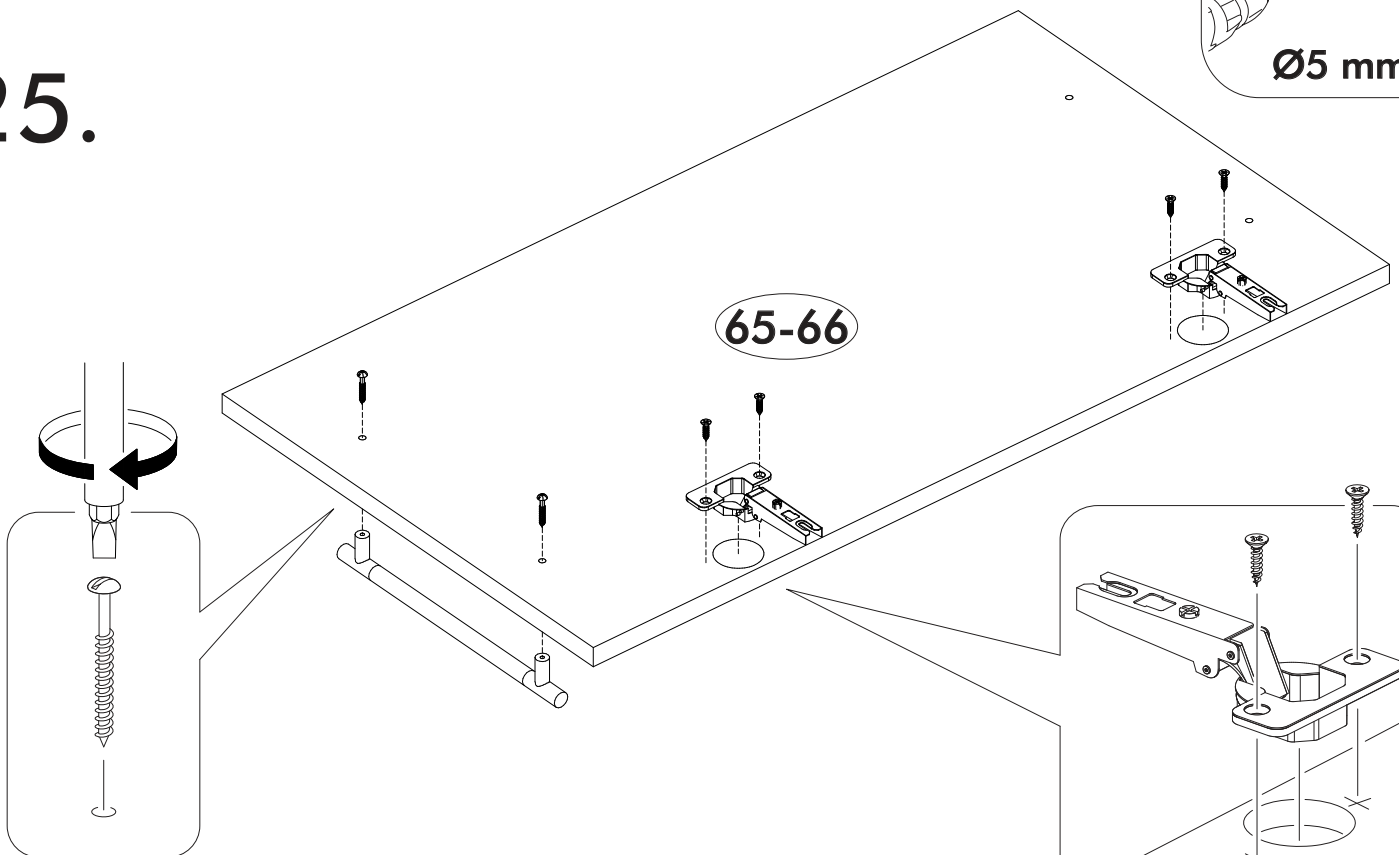

22.

23.

24.

25.

26.

VI

	AI				
45	Бок левый низ / Left side	1	700	500	1/5
47	Бок правый низ / Right side	1	700	500	
52	Крышка / Top	1	400	500	
53-54	Планка / Plank	2	368	116	
55	Полка / Shelf	1	365	470	
56	Цоколь / Socle	1	400	100	3/5
57	Бок ящика левый / Drawer side	1	460	90	1/5
58	Бок ящика правый / Drawer side	1	460	90	
59	Задняя стенка ящика / Drawer binding	1	311	90	
60	Дно ящика ЛДВП / Drawer bottom	1	340	460	3/5
61	Задняя стенка ЛДВП / Back wall	1	710	395	4/5
62	Столешница / Countertop	1	400	600	3/5
64	Фасад ящика / Facade	1	140	396	4/5
67	Фасад / Facade	1	569	396	