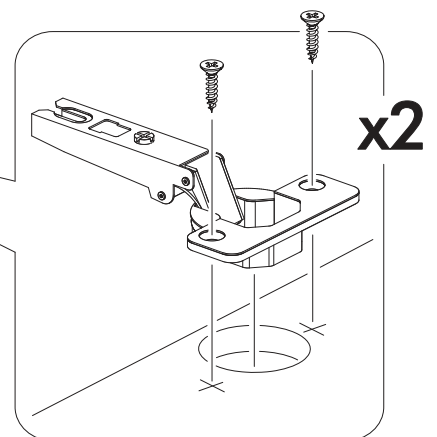

22.

23.

24.

25.

26.

VI

	AI				
45	Бок левый низ / Left side	1	700	500	1/5
47	Бок правый низ / Right side	1	700	500	
52	Крышка / Top	1	400	500	
53-54	Планка / Plank	2	368	116	
55	Полка / Shelf	1	365	470	
56	Цоколь / Socle	1	400	100	3/5
57	Бок ящика левый / Drawer side	1	460	90	1/5
58	Бок ящика правый / Drawer side	1	460	90	
59	Задняя стенка ящика / Drawer binding	1	311	90	
60	Дно ящика ЛДВП / Drawer bottom	1	340	460	3/5
61	Задняя стенка ЛДВП / Back wall	1	710	395	4/5
62	Столешница / Countertop	1	400	600	3/5
64	Фасад ящика / Facade	1	140	396	4/5
67	Фасад / Facade	1	569	396	