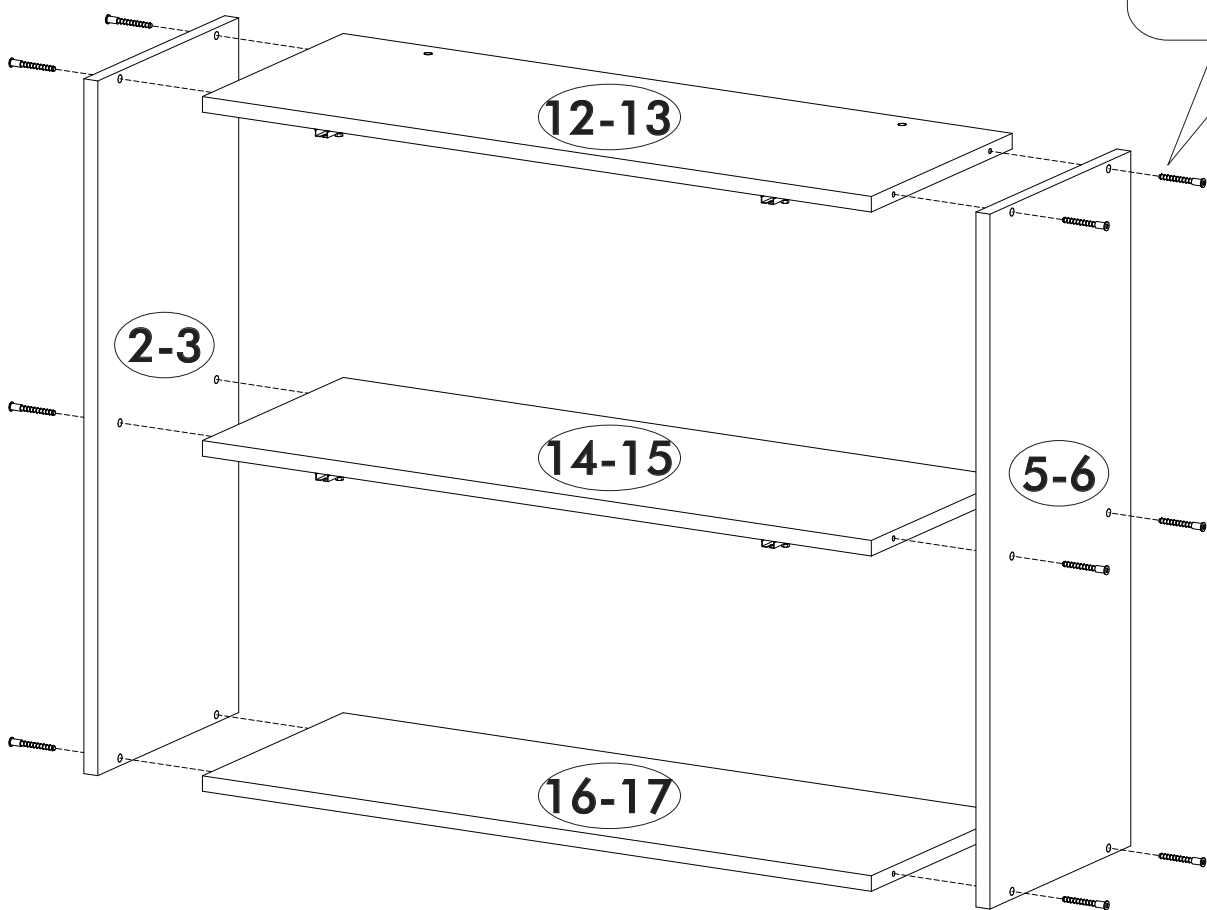

6.

x4

x12

7.

8.

9.

10.

11.

IV

	AI				
26	Бок левый низ / Left side	1	700	500	1/5
27	Бок правый низ / Right side	1	700	500	
28	Крышка / Top	1	600	500	
29-30	Планка / Plank	2	568	116	2/5
31	Полка / Shelf	1	565	470	1/5
32	Цоколь / Socle	1	600	100	3/5
33	Бок ящика левый / Drawer side	1	460	90	1/5
34	Бок ящика правый / Drawer side	1	460	90	
35	Задняя стенка ящика / Drawer binding	1	511	90	3/5
36	Дно ящика ЛДВП / Drawer bottom	1	540	460	
37-38	Задняя стенка ЛДВП / Back wall	2	710	295	4/5
39	Соединитель / Connector	1	710		2/5
40	Столешница / Countertop	1	600	600	3/5
41	Фасад ящика / Facade	1	140	596	4/5
42-43	Фасад / Facade	2	569	296	