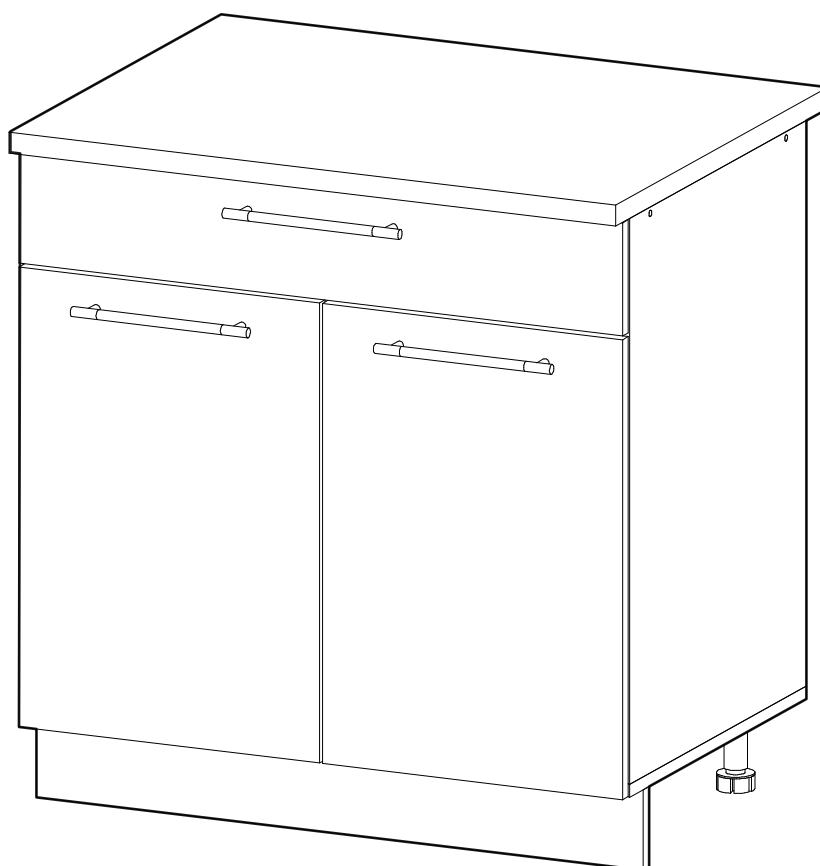

IV

	AI				
26	Бок левый низ / Left side	1	700	500	1/5
27	Бок правый низ / Right side	1	700	500	
28	Крышка / Top	1	600	500	
29-30	Планка / Plank	2	568	116	2/5
31	Полка / Shelf	1	565	470	1/5
32	Цоколь / Socle	1	600	100	3/5
33	Бок ящика левый / Drawer side	1	460	90	1/5
34	Бок ящика правый / Drawer side	1	460	90	
35	Задняя стенка ящика / Drawer binding	1	511	90	3/5
36	Дно ящика ЛДВП / Drawer bottom	1	540	460	
37-38	Задняя стенка ЛДВП / Back wall	2	710	295	4/5
39	Соединитель / Connector	1	710		2/5
40	Столешница / Countertop	1	600	600	3/5
41	Фасад ящика / Facade	1	140	596	4/5
42-43	Фасад / Facade	2	569	296	