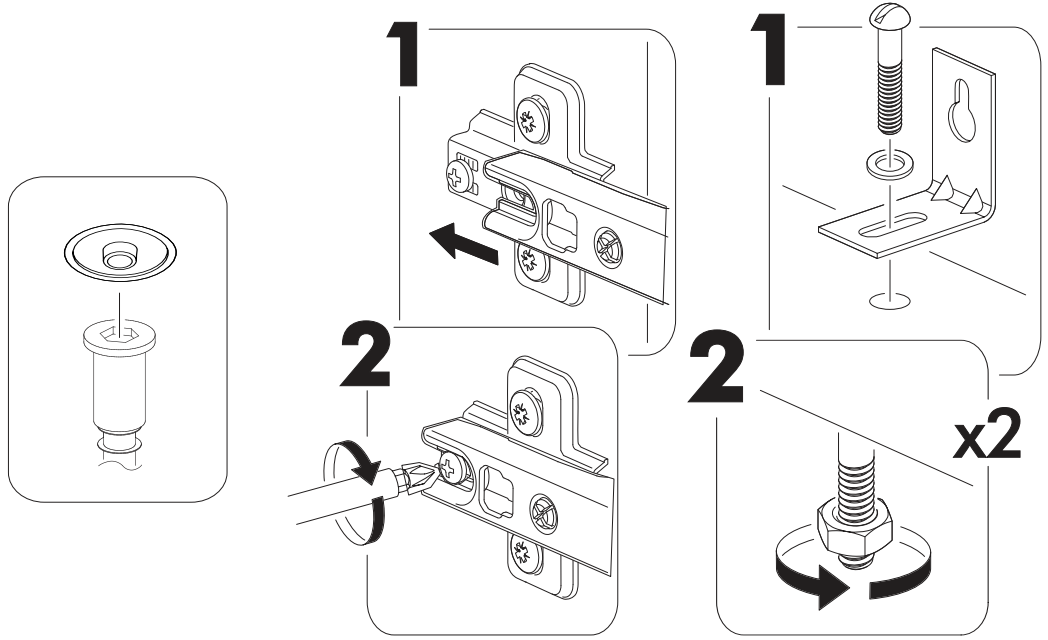

1.

2.

3.

4.

5.

	AI				
2-3	Бок левый верх / Left side	2	715	280	2/5
5-6	Бок правый верх / Right side	2	715	280	
12-13	Вязка верх / Binding	2	568	280	3/5
14-15	Вязка средняя / Binding	2	568	280	
16-17	Вязка низ / Binding	2	568	280	
18-21	Задняя стенка ЛДВП / Back wall	4	595	352	1/5
22-23	Фасад / Facade	2	355	596	4/5
24-25	Стеклофасад / Facade	2	355	596	