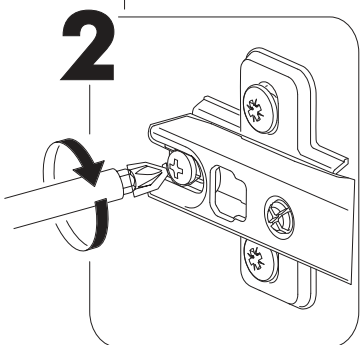

22.

23.

24.

25.

26.

VI

	AI				
45	Бок левый низ / Left side	1	700	500	1/5
47	Бок правый низ / Right side	1	700	500	
52	Крышка / Top	1	400	500	
53-54	Планка / Plank	2	368	116	
55	Полка / Shelf	1	365	470	
56	Цоколь / Socle	1	400	100	3/5
57	Бок ящика левый / Drawer side	1	460	90	1/5
58	Бок ящика правый / Drawer side	1	460	90	
59	Задняя стенка ящика / Drawer binding	1	311	90	
60	Дно ящика ЛДВП / Drawer bottom	1	340	460	3/5
61	Задняя стенка ЛДВП / Back wall	1	710	395	4/5
62	Столешница / Countertop	1	400	600	3/5
64	Фасад ящика / Facade	1	140	396	4/5
67	Фасад / Facade	1	569	396	