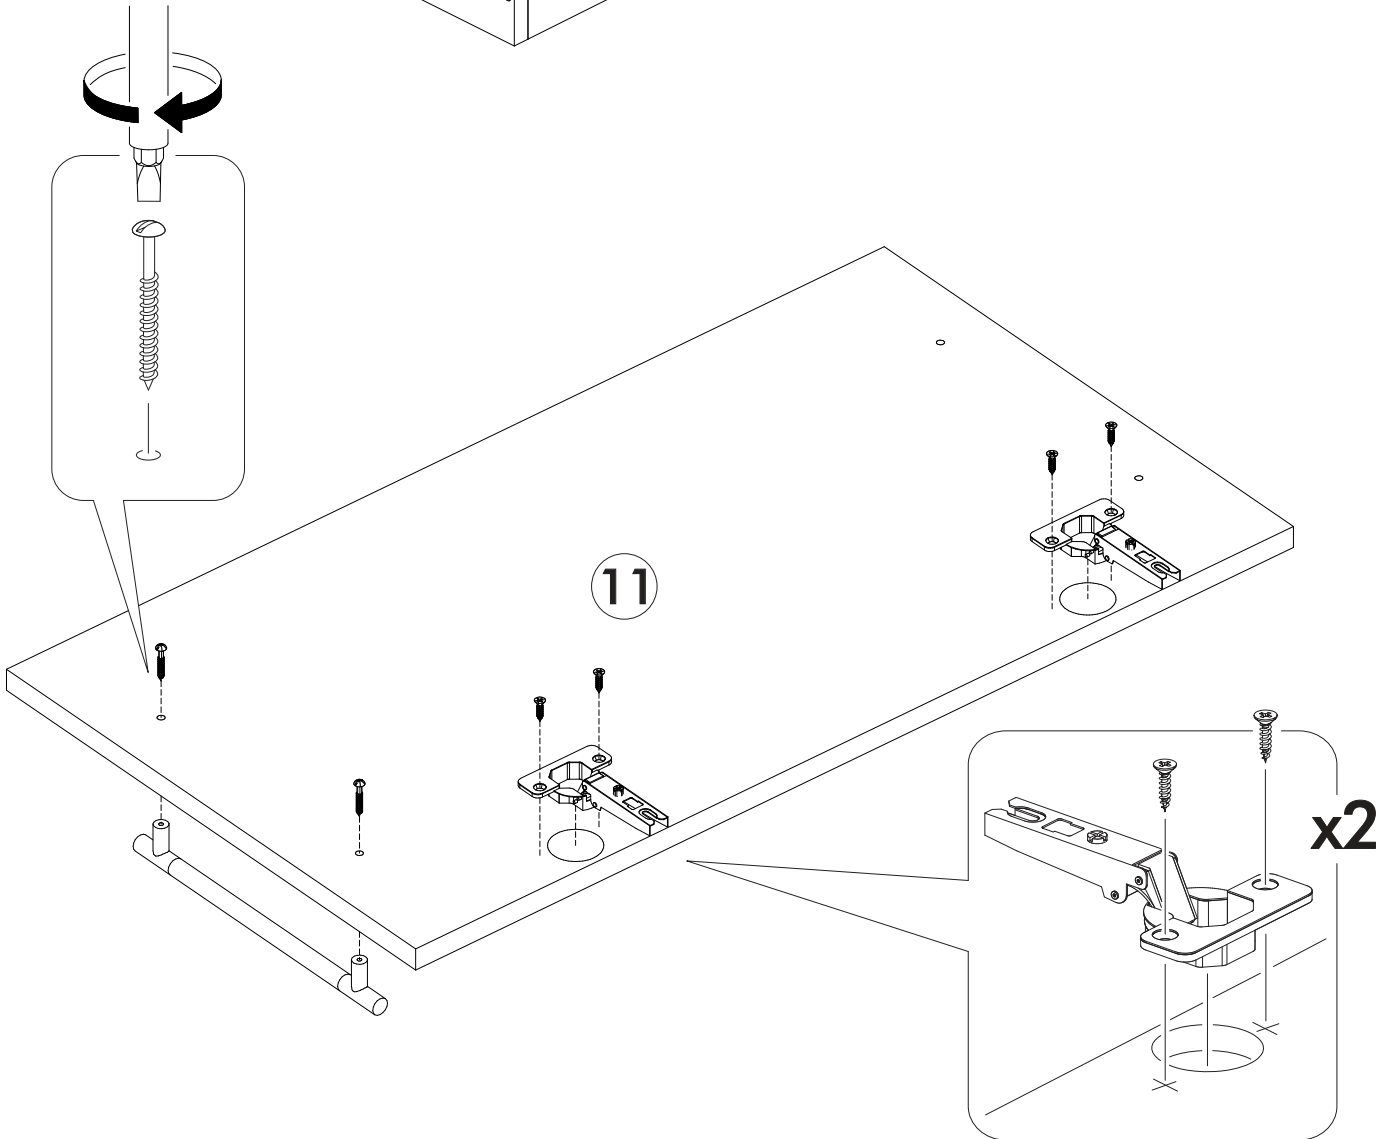

1.

2.

3.

4.

5.

	AI				
2-3	Бок левый верх / Left side	2	715	280	2/5
5-6	Бок правый верх / Right side	2	715	280	
12-13	Вязка верх / Binding	2	568	280	3/5
14-15	Вязка средняя / Binding	2	568	280	
16-17	Вязка низ / Binding	2	568	280	
18-21	Задняя стенка ЛДВП / Back wall	4	595	352	1/5
22-23	Фасад / Facade	2	355	596	4/5
24-25	Стеклофасад / Facade	2	355	596	