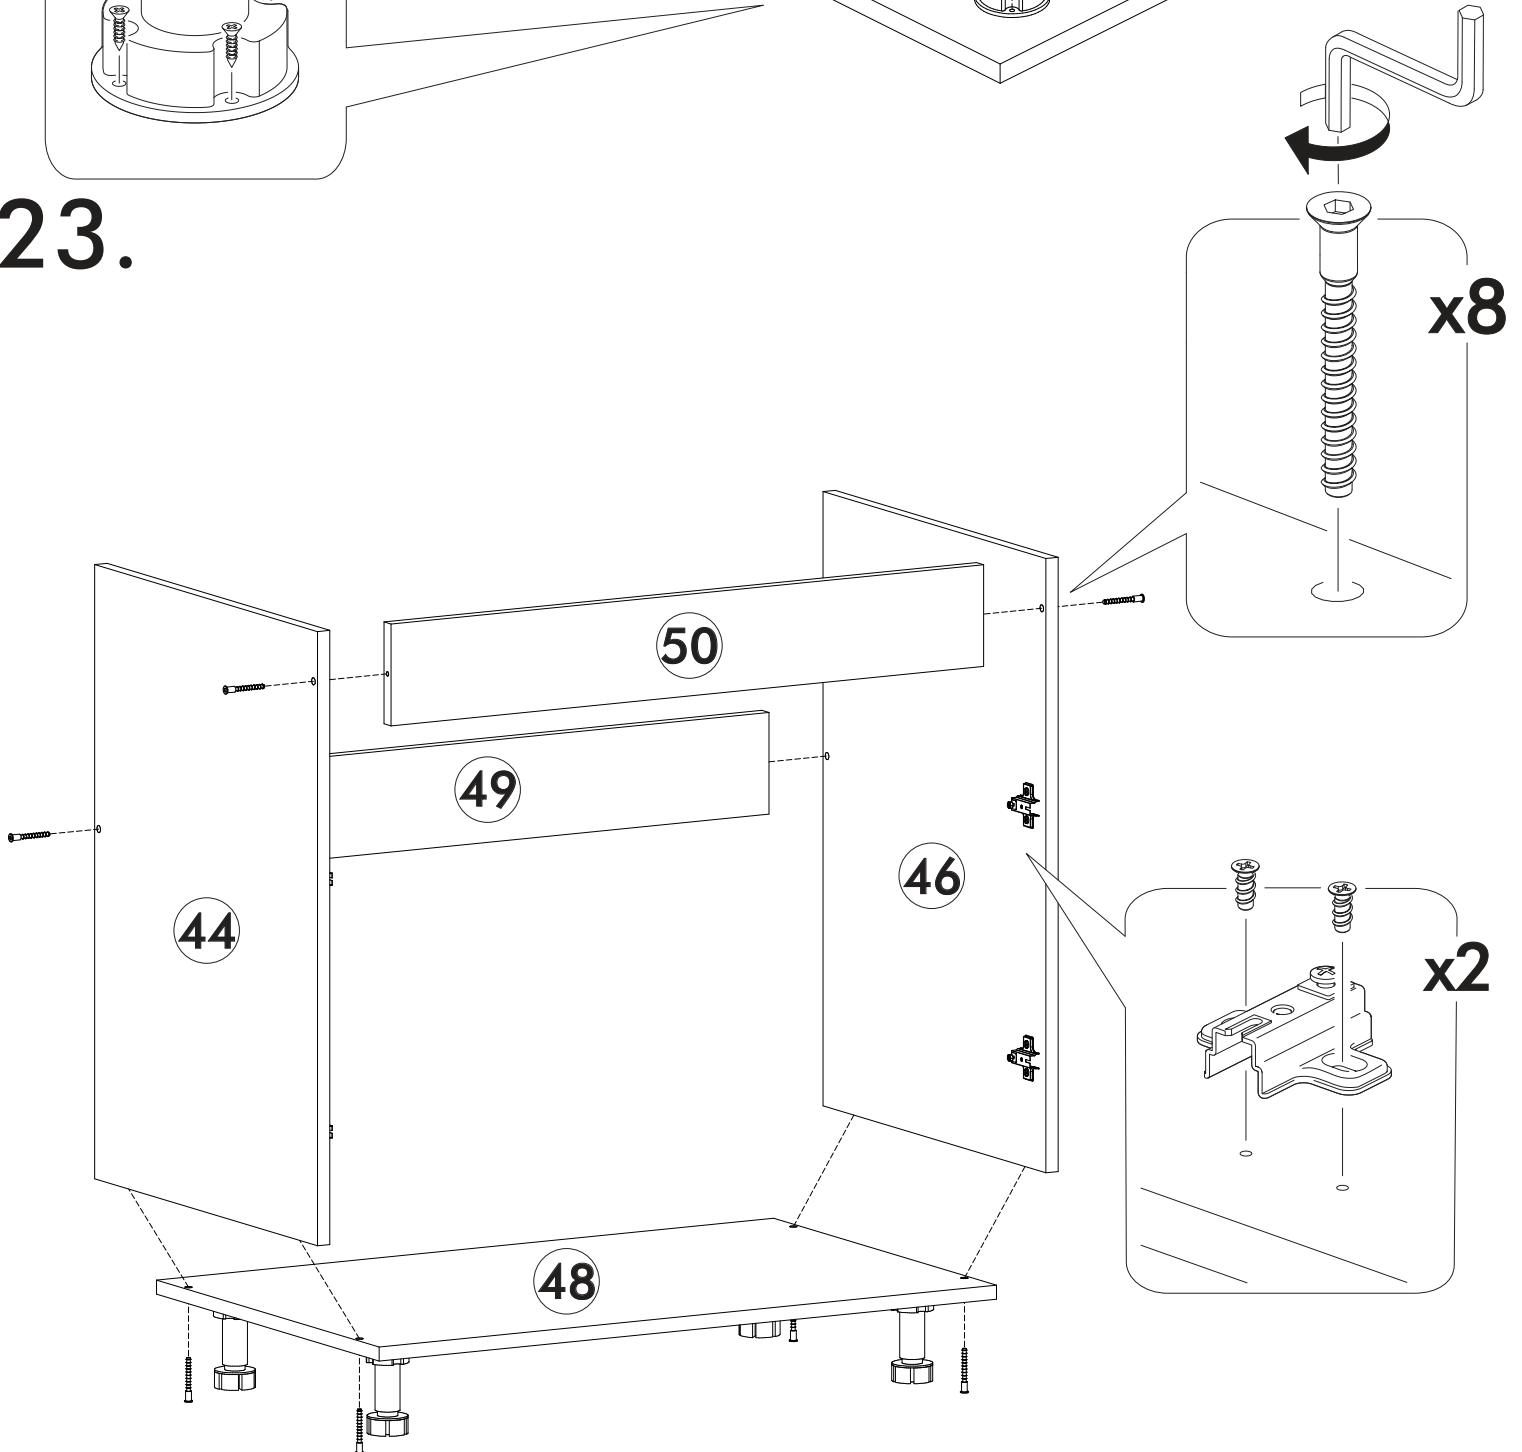

22.

23.

24.

25.

26.

VI

	AI				
45	Бок левый низ / Left side	1	700	500	1/5
47	Бок правый низ / Right side	1	700	500	
52	Крышка / Top	1	400	500	
53-54	Планка / Plank	2	368	116	
55	Полка / Shelf	1	365	470	
56	Цоколь / Socle	1	400	100	3/5
57	Бок ящика левый / Drawer side	1	460	90	1/5
58	Бок ящика правый / Drawer side	1	460	90	
59	Задняя стенка ящика / Drawer binding	1	311	90	
60	Дно ящика ЛДВП / Drawer bottom	1	340	460	3/5
61	Задняя стенка ЛДВП / Back wall	1	710	395	4/5
62	Столешница / Countertop	1	400	600	3/5
64	Фасад ящика / Facade	1	140	396	4/5
67	Фасад / Facade	1	569	396	