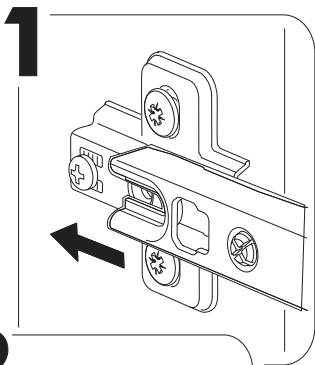

22.

23.

24.

25.

26.

VI

	AI				
45	Бок левый низ / Left side	1	700	500	1/5
47	Бок правый низ / Right side	1	700	500	
52	Крышка / Top	1	400	500	
53-54	Планка / Plank	2	368	116	
55	Полка / Shelf	1	365	470	
56	Цоколь / Socle	1	400	100	3/5
57	Бок ящика левый / Drawer side	1	460	90	1/5
58	Бок ящика правый / Drawer side	1	460	90	
59	Задняя стенка ящика / Drawer binding	1	311	90	
60	Дно ящика ЛДВП / Drawer bottom	1	340	460	3/5
61	Задняя стенка ЛДВП / Back wall	1	710	395	4/5
62	Столешница / Countertop	1	400	600	3/5
64	Фасад ящика / Facade	1	140	396	4/5
67	Фасад / Facade	1	569	396	