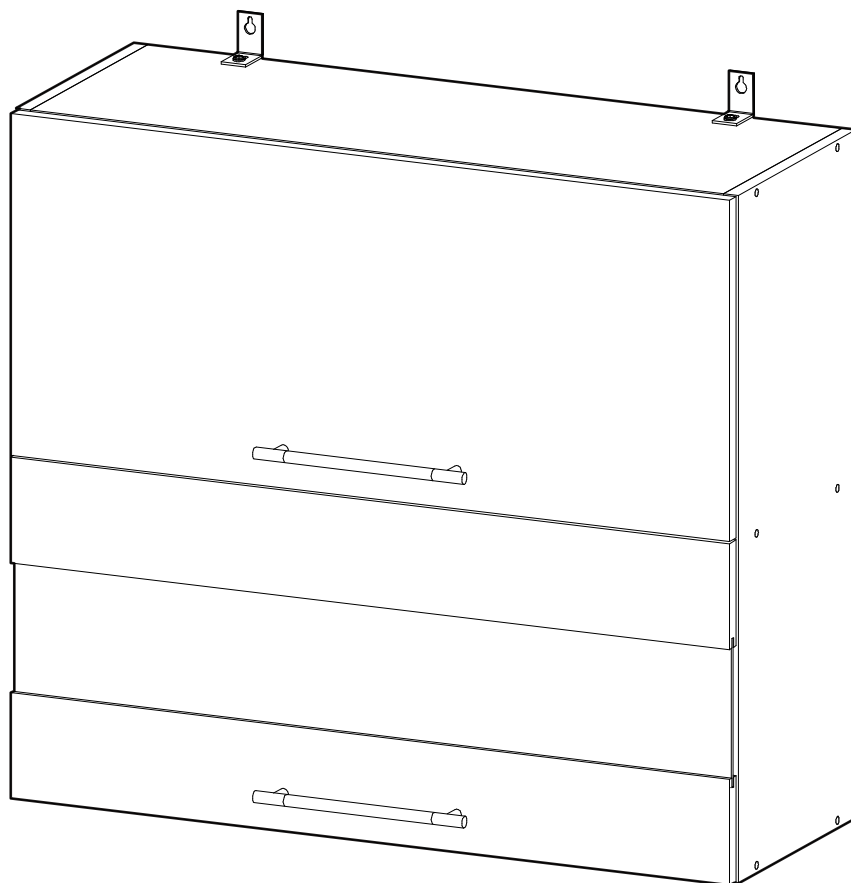

1.

2.

3.

4.

5.

	AI				
2-3	Бок левый верх / Left side	2	715	280	2/5
5-6	Бок правый верх / Right side	2	715	280	
12-13	Вязка верх / Binding	2	568	280	3/5
14-15	Вязка средняя / Binding	2	568	280	
16-17	Вязка низ / Binding	2	568	280	
18-21	Задняя стенка ЛДВП / Back wall	4	595	352	1/5
22-23	Фасад / Facade	2	355	596	4/5
24-25	Стеклофасад / Facade	2	355	596	