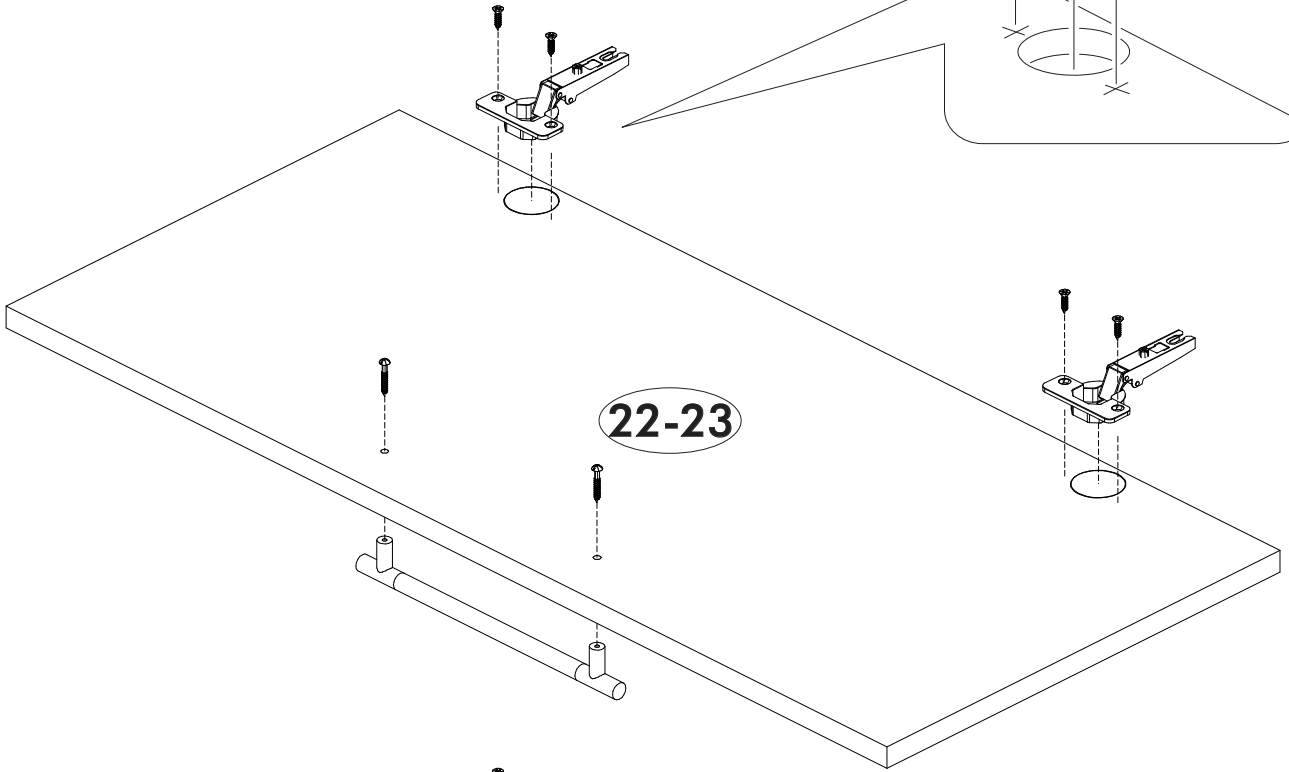

6.

x4

x12

7.

8.

9.

10.

11.

IV

	AI				
26	Бок левый низ / Left side	1	700	500	1/5
27	Бок правый низ / Right side	1	700	500	
28	Крышка / Top	1	600	500	
29-30	Планка / Plank	2	568	116	2/5
31	Полка / Shelf	1	565	470	1/5
32	Цоколь / Socle	1	600	100	3/5
33	Бок ящика левый / Drawer side	1	460	90	1/5
34	Бок ящика правый / Drawer side	1	460	90	
35	Задняя стенка ящика / Drawer binding	1	511	90	3/5
36	Дно ящика ЛДВП / Drawer bottom	1	540	460	
37-38	Задняя стенка ЛДВП / Back wall	2	710	295	4/5
39	Соединитель / Connector	1	710		2/5
40	Столешница / Countertop	1	600	600	3/5
41	Фасад ящика / Facade	1	140	596	4/5
42-43	Фасад / Facade	2	569	296	