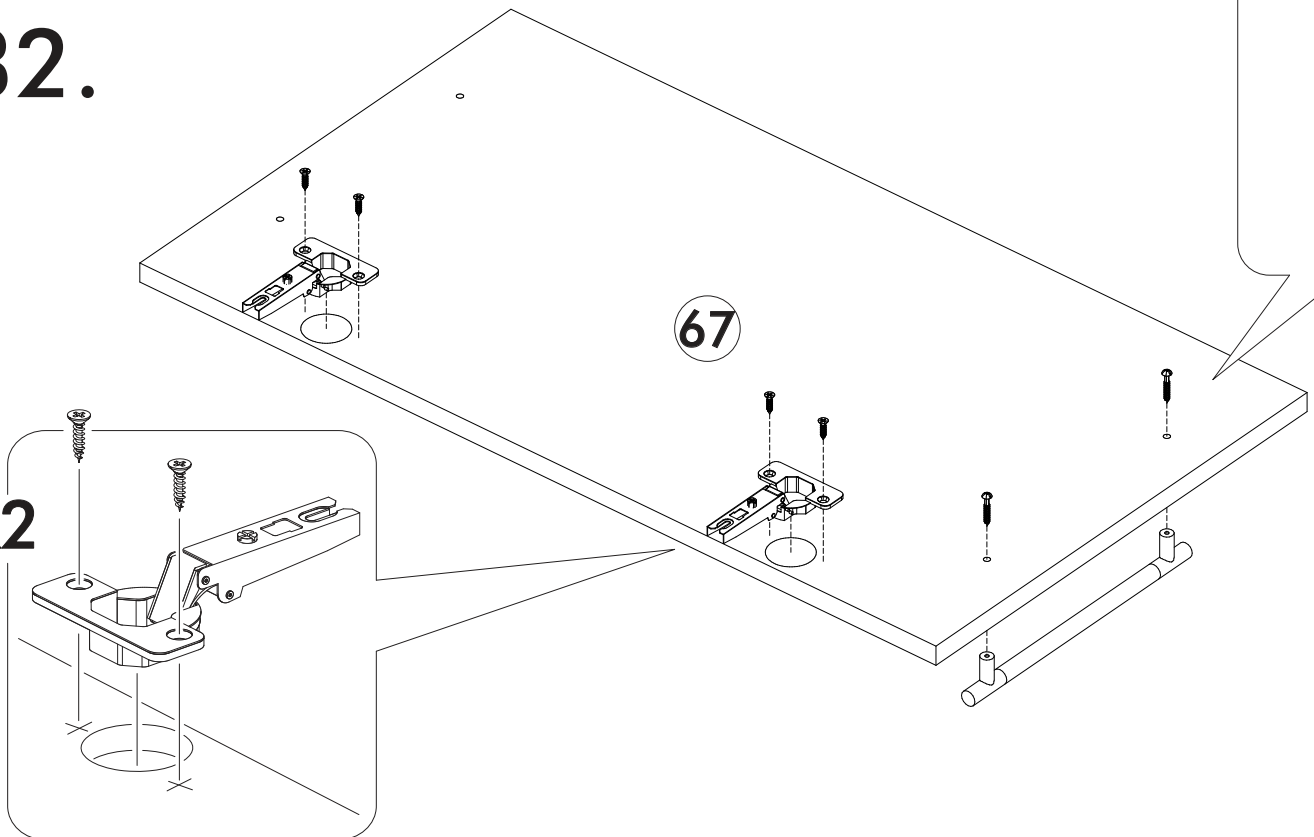

22.

23.

24.

25.

26.

VI

	AI				
45	Бок левый низ / Left side	1	700	500	1/5
47	Бок правый низ / Right side	1	700	500	
52	Крышка / Top	1	400	500	
53-54	Планка / Plank	2	368	116	
55	Полка / Shelf	1	365	470	
56	Цоколь / Socle	1	400	100	3/5
57	Бок ящика левый / Drawer side	1	460	90	1/5
58	Бок ящика правый / Drawer side	1	460	90	
59	Задняя стенка ящика / Drawer binding	1	311	90	
60	Дно ящика ЛДВП / Drawer bottom	1	340	460	3/5
61	Задняя стенка ЛДВП / Back wall	1	710	395	4/5
62	Столешница / Countertop	1	400	600	3/5
64	Фасад ящика / Facade	1	140	396	4/5
67	Фасад / Facade	1	569	396	

27.

28.

29.

30.

31.

32.

33.

34.