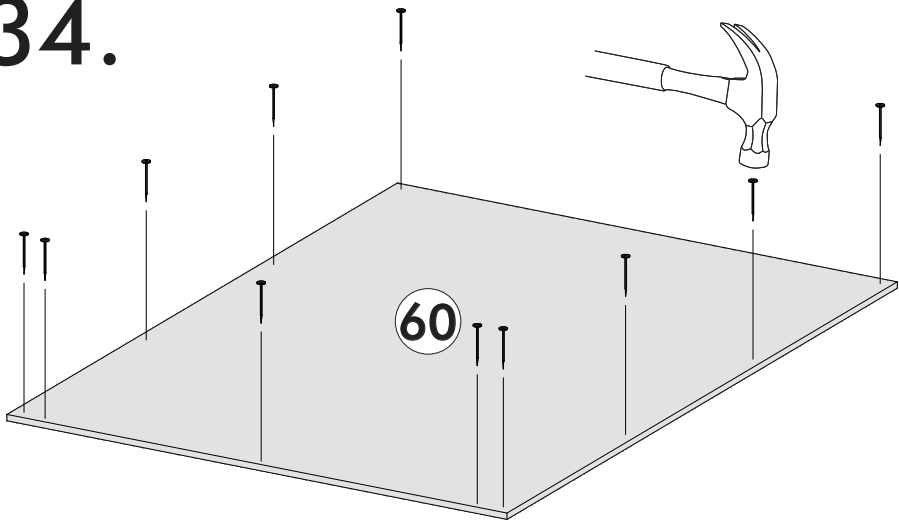

22.

23.

24.

25.

26.

VI

	AI				
45	Бок левый низ / Left side	1	700	500	1/5
47	Бок правый низ / Right side	1	700	500	
52	Крышка / Top	1	400	500	
53-54	Планка / Plank	2	368	116	
55	Полка / Shelf	1	365	470	
56	Цоколь / Socle	1	400	100	3/5
57	Бок ящика левый / Drawer side	1	460	90	1/5
58	Бок ящика правый / Drawer side	1	460	90	
59	Задняя стенка ящика / Drawer binding	1	311	90	
60	Дно ящика ЛДВП / Drawer bottom	1	340	460	3/5
61	Задняя стенка ЛДВП / Back wall	1	710	395	4/5
62	Столешница / Countertop	1	400	600	3/5
64	Фасад ящика / Facade	1	140	396	4/5
67	Фасад / Facade	1	569	396	

27.

28.

29.

30.

31.

32.

33.

34.