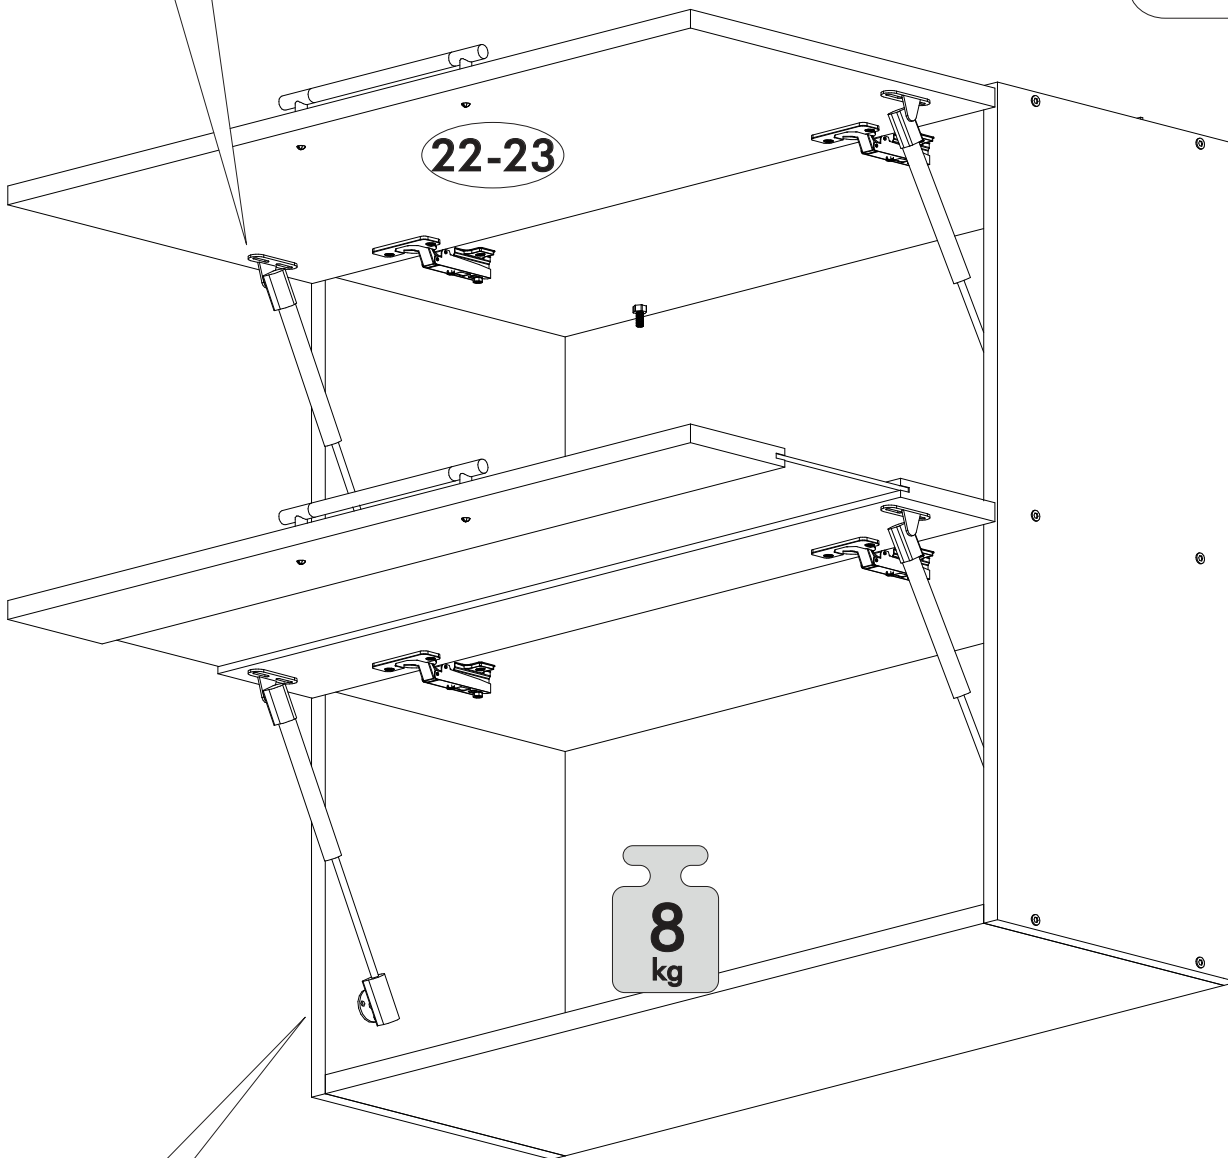

IV

	AI				
26	Бок левый низ / Left side	1	700	500	1/5
27	Бок правый низ / Right side	1	700	500	
28	Крышка / Top	1	600	500	
29-30	Планка / Plank	2	568	116	2/5
31	Полка / Shelf	1	565	470	1/5
32	Цоколь / Socle	1	600	100	3/5
33	Бок ящика левый / Drawer side	1	460	90	1/5
34	Бок ящика правый / Drawer side	1	460	90	
35	Задняя стенка ящика / Drawer binding	1	511	90	3/5
36	Дно ящика ЛДВП / Drawer bottom	1	540	460	
37-38	Задняя стенка ЛДВП / Back wall	2	710	295	4/5
39	Соединитель / Connector	1	710		2/5
40	Столешница / Countertop	1	600	600	3/5
41	Фасад ящика / Facade	1	140	596	4/5
42-43	Фасад / Facade	2	569	296	