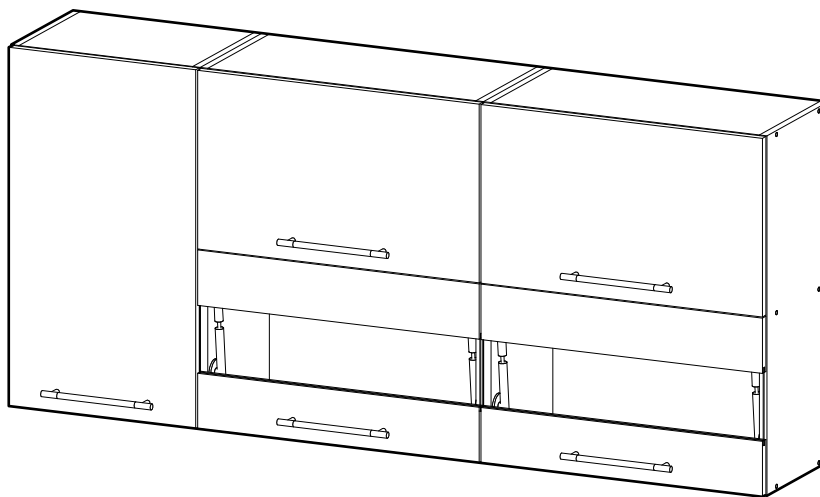

<https://interior-center.ru/>

Кухонный гарнитур МАША-2 Kitchen set MASHA-2

1600	2100	600

RU Внимание! Чтобы избежать неприятных последствий, воспользуйтесь услугами профессиональных сборщиков мебели. Производитель оставляет за собой право вносить изменения в конструкцию изделий, не влияющие на функциональность и дизайн.

6,3x50	6,3x13			3,5x16	4x30	1,6x25
 60x	 48x	 1x	 64x	 122x	 10x	 190x
 4x	 16x	 4x	450mm		 20x	
 12x	 6x	 8x	 12x			

I

	AI				
1	Бок левый верх / Left side	1	715	280	2/5
4	Бок правый верх / Right side	1	715	280	
7	Вязка верх / Binding	1	368	280	1/5
8	Вязка / Binding	1	368	280	
9	Полка / Shelf	1	365	250	
10	Задняя стенка ЛДВП / Back wall	1	710	395	4/5
11	Фасад / Facade	1	713	396	