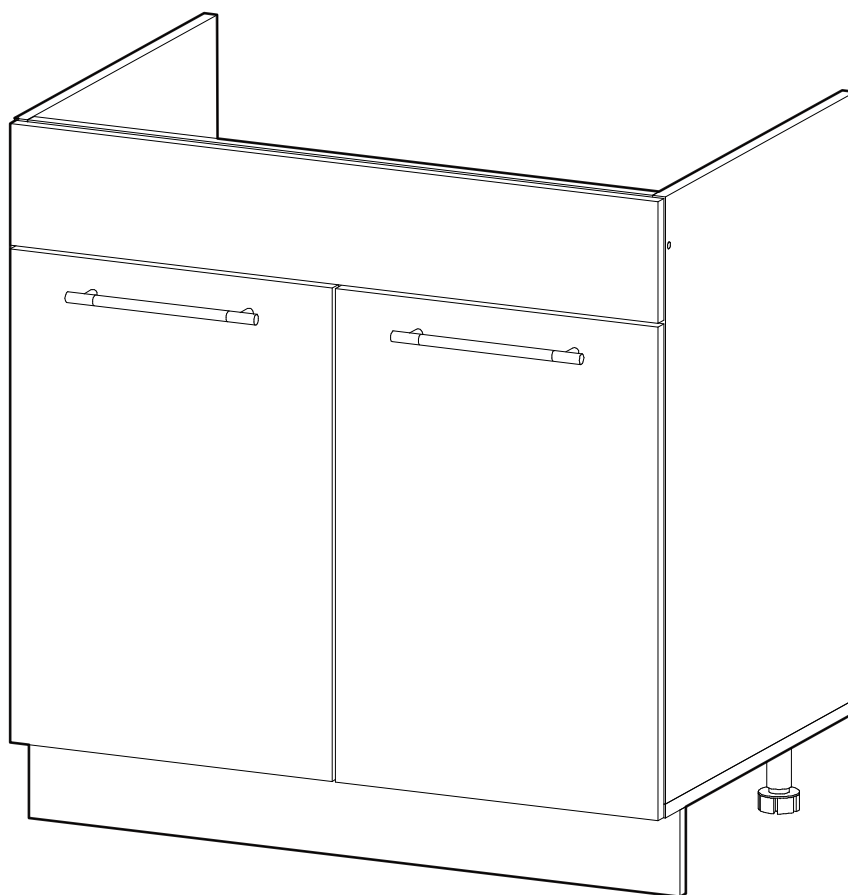

V

	AI			
44	Бок левый низ / Left side	1	700	500
46	Бок правый низ / Right side	1	700	500
48	Крышка / Top	1	600	500
49-50	Планка / Plank	2	568	116
51	Цоколь / Socle	1	600	100
63	Фасад / Facade	1	140	596
65-66	Фасад / Facade	2	569	296