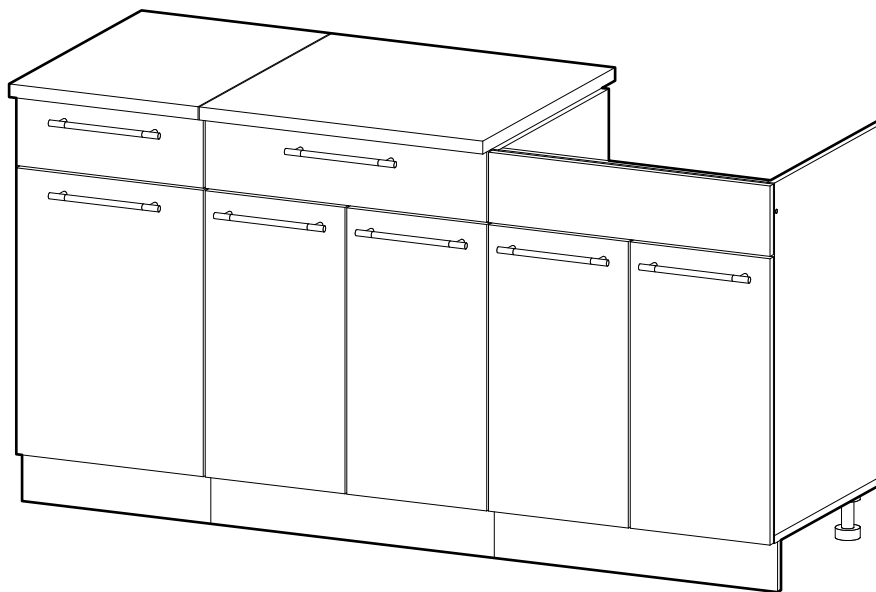

<https://interior-center.ru/>

Кухонный гарнитур МАША-2 Kitchen set MASHA-2

1600	2100	600

RU Внимание! Чтобы избежать неприятных последствий, воспользуйтесь услугами профессиональных сборщиков мебели. Производитель оставляет за собой право вносить изменения в конструкцию изделий, не влияющие на функциональность и дизайн.