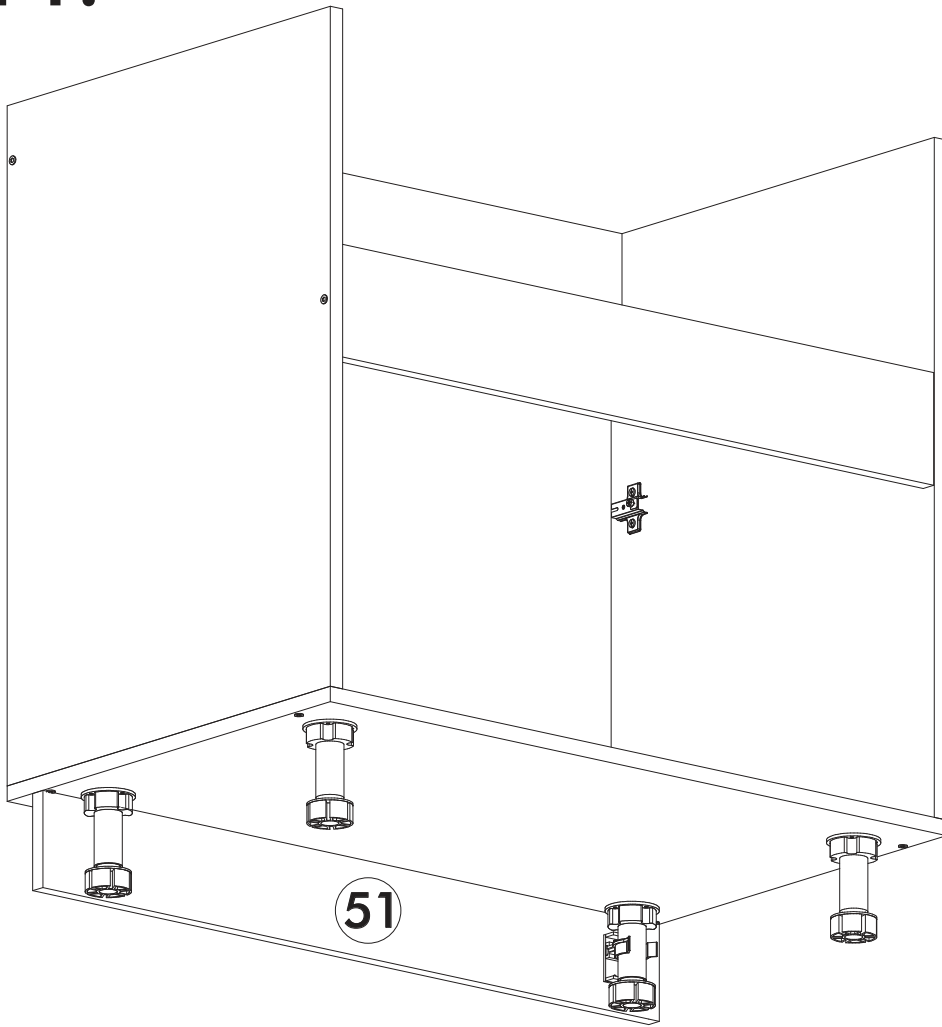

20.

21.

V

	AI			
44	Бок левый низ / Left side	1	700	500
46	Бок правый низ / Right side	1	700	500
48	Крышка / Top	1	600	500
49-50	Планка / Plank	2	568	116
51	Цоколь / Socle	1	600	100
63	Фасад / Facade	1	140	596
65-66	Фасад / Facade	2	569	296

22.

23.

24.

25.

26.

VI

	AI				
45	Бок левый низ / Left side	1	700	500	1/5
47	Бок правый низ / Right side	1	700	500	
52	Крышка / Top	1	400	500	
53-54	Планка / Plank	2	368	116	
55	Полка / Shelf	1	365	470	
56	Цоколь / Socle	1	400	100	3/5
57	Бок ящика левый / Drawer side	1	460	90	1/5
58	Бок ящика правый / Drawer side	1	460	90	
59	Задняя стенка ящика / Drawer binding	1	311	90	
60	Дно ящика ЛДВП / Drawer bottom	1	340	460	3/5
61	Задняя стенка ЛДВП / Back wall	1	710	395	4/5
62	Столешница / Countertop	1	400	600	3/5
64	Фасад ящика / Facade	1	140	396	4/5
67	Фасад / Facade	1	569	396	