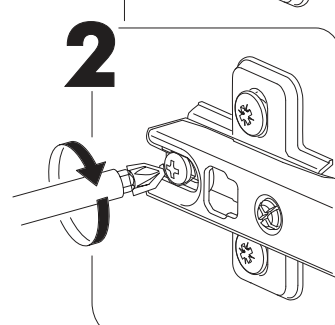

IV

	AI				
26	Бок левый низ / Left side	1	700	500	1/5
27	Бок правый низ / Right side	1	700	500	
28	Крышка / Top	1	600	500	
29-30	Планка / Plank	2	568	116	2/5
31	Полка / Shelf	1	565	470	1/5
32	Цоколь / Socle	1	600	100	3/5
33	Бок ящика левый / Drawer side	1	460	90	1/5
34	Бок ящика правый / Drawer side	1	460	90	
35	Задняя стенка ящика / Drawer binding	1	511	90	3/5
36	Дно ящика ЛДВП / Drawer bottom	1	540	460	
37-38	Задняя стенка ЛДВП / Back wall	2	710	295	4/5
39	Соединитель / Connector	1	710		2/5
40	Столешница / Countertop	1	600	600	3/5
41	Фасад ящика / Facade	1	140	596	4/5
42-43	Фасад / Facade	2	569	296	