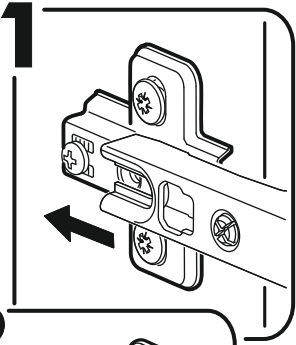

		6,3x50			3,5x16		3x16		1,6x25	
		8x			 9x		 40x		 12x	
6,3x13					 12x		 12x		 8x	
 16x										
 8x		 12x		 34x		 2x				

	AI		 L=mm		
1	Бок правый / Right side	1	2016	550	1/2
2	Бок левый / Left side	1	2016	550	1/2
3	Крышка / Cap	1	600	550	2/2
4	Вязка / Binding	3	568	550	2/2
5	Вязка / Binding	1	568	550	2/2
6	Полка / Shelf	2	565	530	2/2
7	Цоколь / Plinth	1	600	100	2/2
8	Задняя стенка / Back wall	4	706	297	1/2
9	Задняя стенка / Back wall	2	616	297	1/2
10	Соединитель / Connector	2	682		1/2
11	Соединитель / Connector	1	598		1/2
1**	Фасад / Front	1	355	596	1/1
2**	Фасад / Front	1	713	596	1/1

1.

2.

3.

4.

5.

Во избежание опрокидывания пенал необходимо крепить к стене с помощью уголков (есть в комплекте)