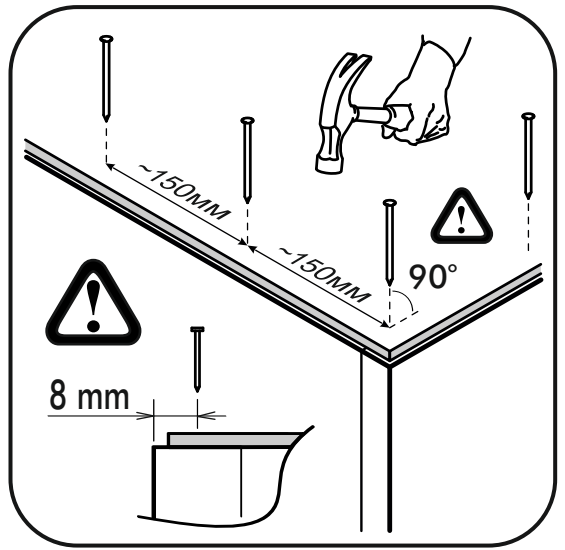

		6,3x50			3,5x16		3x16		1,6x25	
		8x			 9x		 40x		 12x	
6,3x13					 12x		 12x		 8x	
 16x										
 8x		 12x		 34x		 2x				

	AI		 L=mm		
1	Бок правый / Right side	1	2016	550	1/2
2	Бок левый / Left side	1	2016	550	1/2
3	Крышка / Cap	1	600	550	2/2
4	Вязка / Binding	3	568	550	2/2
5	Вязка / Binding	1	568	550	2/2
6	Полка / Shelf	2	565	530	2/2
7	Цоколь / Plinth	1	600	100	2/2
8	Задняя стенка / Back wall	4	706	297	1/2
9	Задняя стенка / Back wall	2	616	297	1/2
10	Соединитель / Connector	2	682		1/2
11	Соединитель / Connector	1	598		1/2
1**	Фасад / Front	1	355	596	1/1
2**	Фасад / Front	1	713	596	1/1

1.

2.

3.

4.

5.

Во избежание опрокидывания пенал необходимо крепить к стене с помощью уголков (есть в комплекте)