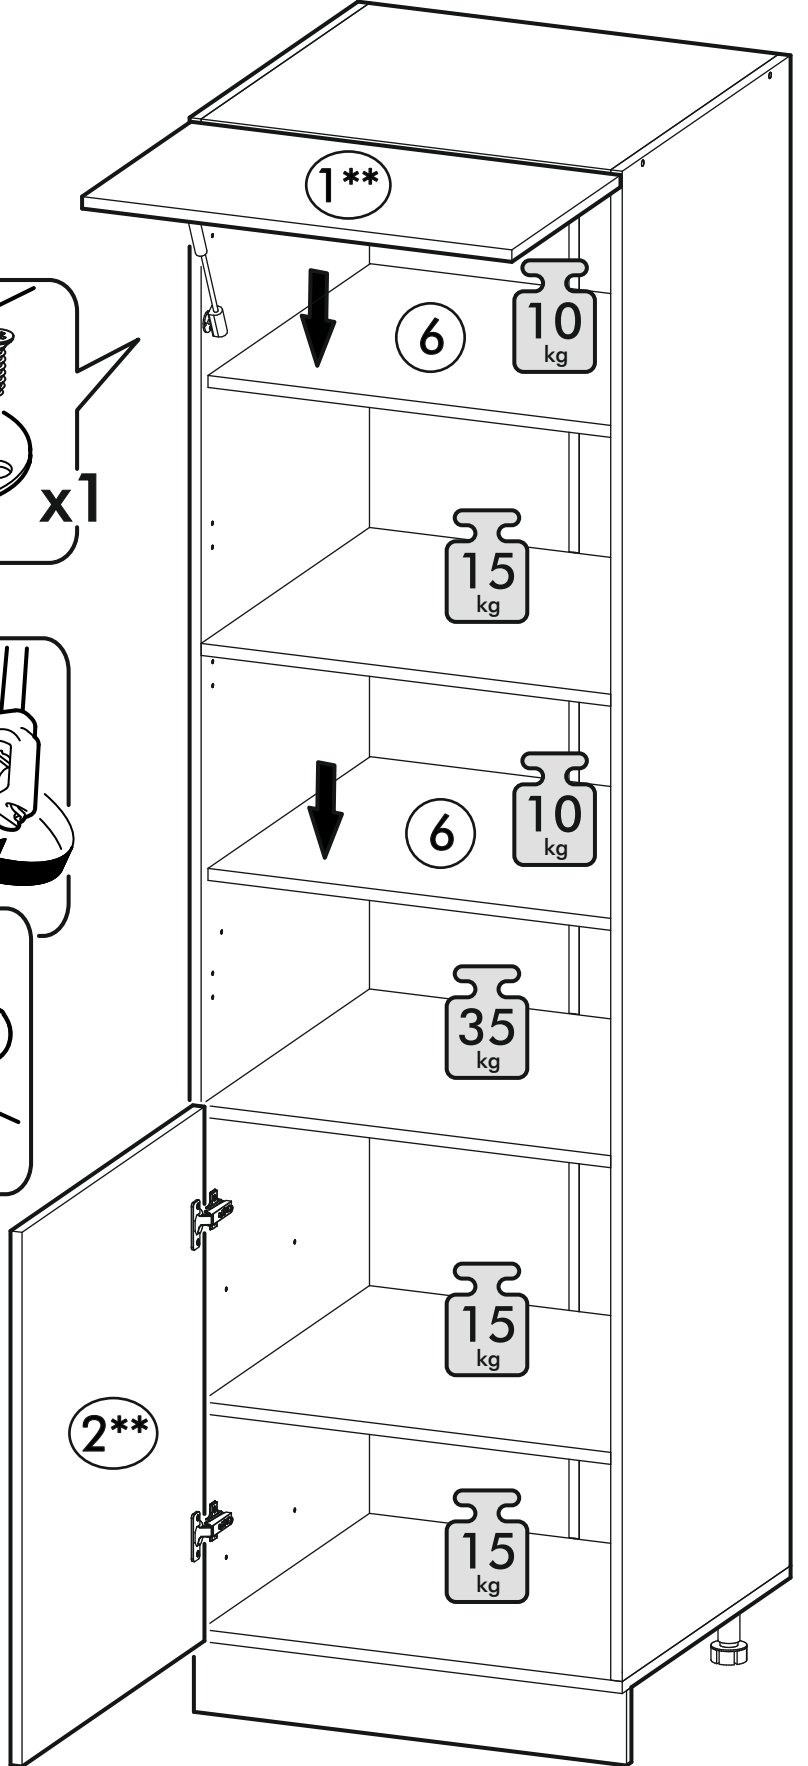

		6,3x50			3,5x16		3x16		1,6x25	
		8x			 9x		 40x		 12x	
6,3x13					 12x		 12x		 8x	
 16x										
 8x		 12x		 34x		 2x				

	AI		 L=mm		
1	Бок правый / Right side	1	2016	550	1/2
2	Бок левый / Left side	1	2016	550	1/2
3	Крышка / Cap	1	600	550	2/2
4	Вязка / Binding	3	568	550	2/2
5	Вязка / Binding	1	568	550	2/2
6	Полка / Shelf	2	565	530	2/2
7	Цоколь / Plinth	1	600	100	2/2
8	Задняя стенка / Back wall	4	706	297	1/2
9	Задняя стенка / Back wall	2	616	297	1/2
10	Соединитель / Connector	2	682		1/2
11	Соединитель / Connector	1	598		1/2
1**	Фасад / Front	1	355	596	1/1
2**	Фасад / Front	1	713	596	1/1

1.

2.

3.

4.

5.

Во избежание опрокидывания пенал необходимо крепить к стене с помощью уголков (есть в комплекте)