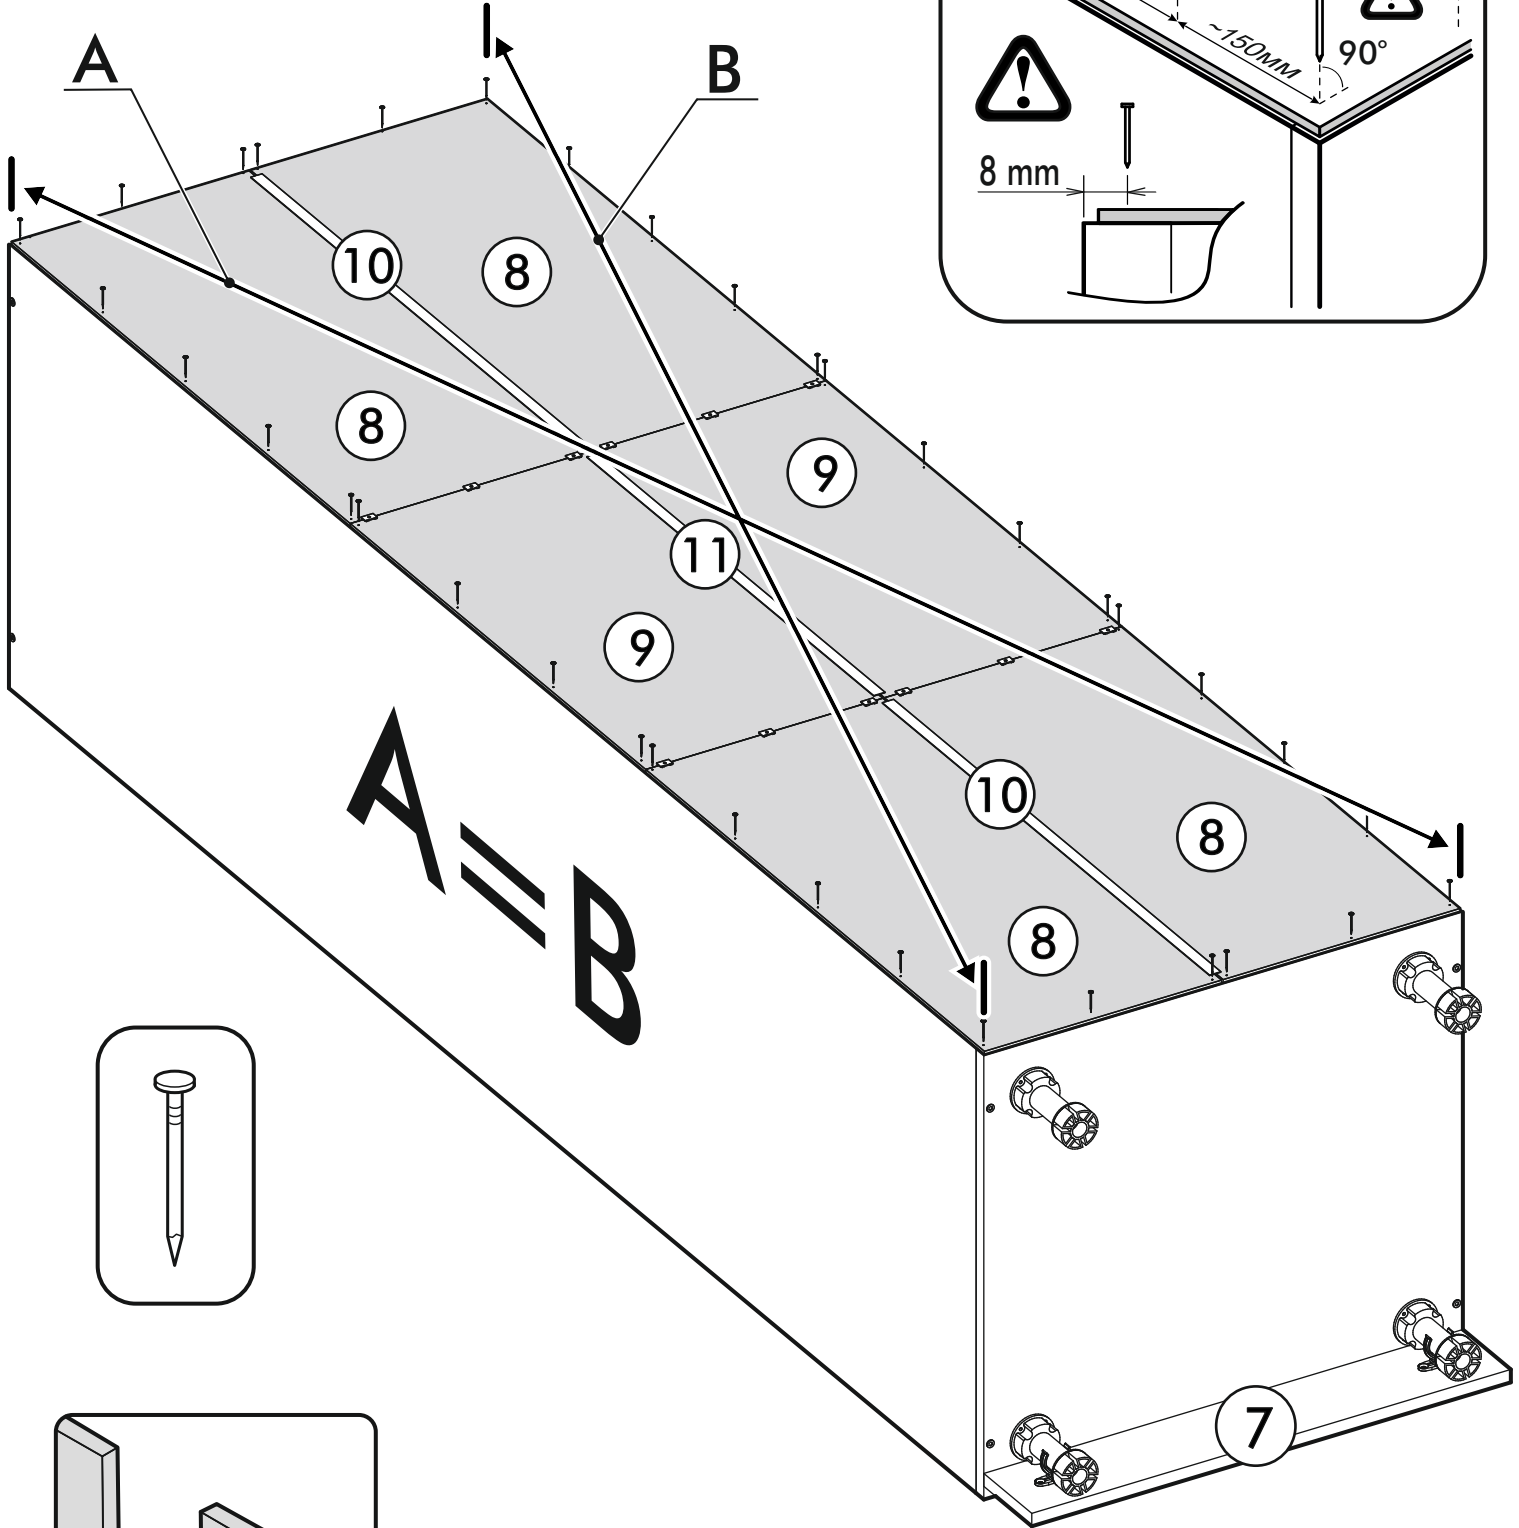

		6,3x50			3,5x16		3x16		1,6x25	
		8x			 9x		 40x		 12x	
6,3x13					 12x		 12x		 8x	
 16x										
 8x		 12x		 34x		 2x				

	AI		 L=mm		
1	Бок правый / Right side	1	2016	550	1/2
2	Бок левый / Left side	1	2016	550	1/2
3	Крышка / Cap	1	600	550	2/2
4	Вязка / Binding	3	568	550	2/2
5	Вязка / Binding	1	568	550	2/2
6	Полка / Shelf	2	565	530	2/2
7	Цоколь / Plinth	1	600	100	2/2
8	Задняя стенка / Back wall	4	706	297	1/2
9	Задняя стенка / Back wall	2	616	297	1/2
10	Соединитель / Connector	2	682		1/2
11	Соединитель / Connector	1	598		1/2
1**	Фасад / Front	1	355	596	1/1
2**	Фасад / Front	1	713	596	1/1

1.

2.

3.

4.

5.

Во избежание опрокидывания пенал необходимо крепить к стене с помощью уголков (есть в комплекте)