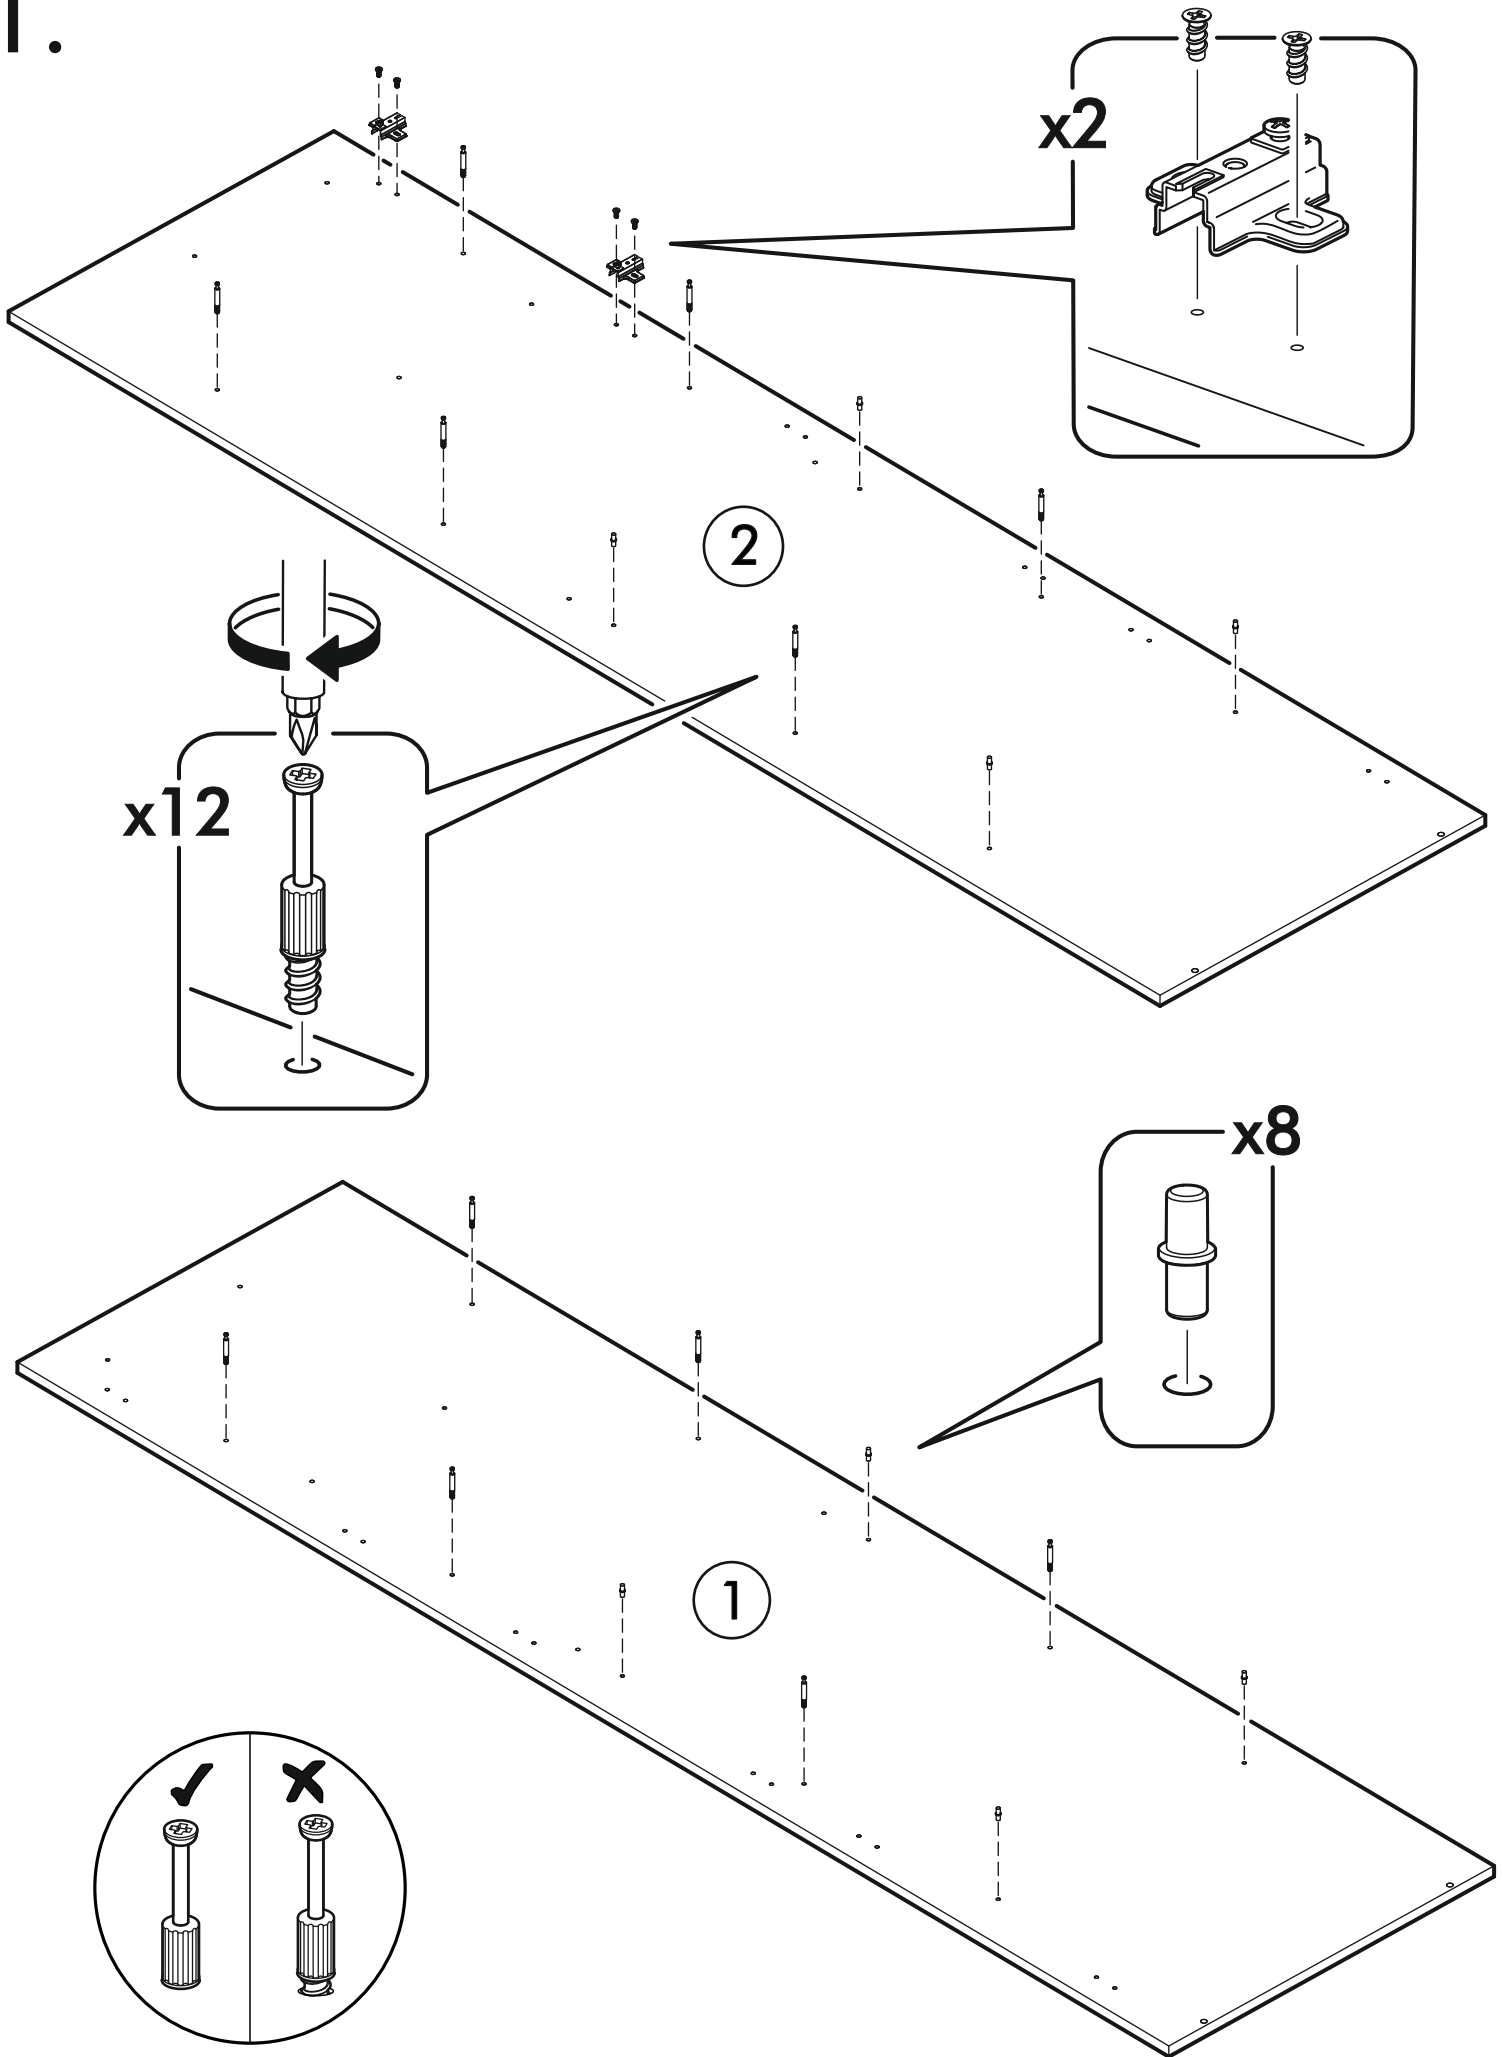

		6,3x50			3,5x16		3x16		1,6x25	
		8x			 9x		 40x		 12x	
6,3x13					 12x		 12x		 8x	
 16x										
 8x		 12x		 34x		 2x				

	AI		 L=mm		
1	Бок правый / Right side	1	2016	550	1/2
2	Бок левый / Left side	1	2016	550	1/2
3	Крышка / Cap	1	600	550	2/2
4	Вязка / Binding	3	568	550	2/2
5	Вязка / Binding	1	568	550	2/2
6	Полка / Shelf	2	565	530	2/2
7	Цоколь / Plinth	1	600	100	2/2
8	Задняя стенка / Back wall	4	706	297	1/2
9	Задняя стенка / Back wall	2	616	297	1/2
10	Соединитель / Connector	2	682		1/2
11	Соединитель / Connector	1	598		1/2
1**	Фасад / Front	1	355	596	1/1
2**	Фасад / Front	1	713	596	1/1

1.

2.

3.

4.

5.

Во избежание опрокидывания пенал необходимо крепить к стене с помощью уголков (есть в комплекте)