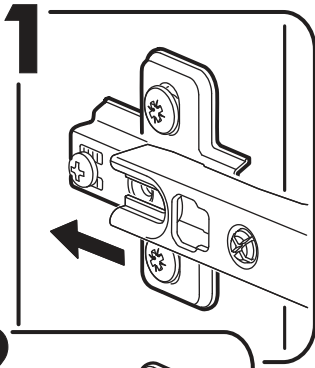

		6,3x50			3,5x16		6,3x13		1,6x25	
		4x			14x		16x		8x	
										
14x	11x	2x	4x	12x						
										
4x	1x									

	AI		 L=mm		
1	Бок левый / Left side	1	2180	500	1/3
2	Бок правый / Right side	1	2180	500	1/3
3	Крышка / Cap	1	400	500	2/3
4	Вязка / Binding	2	368	500	2/3
5	Полка / Shelf	3	368	500	2/3
7	Цоколь / Plinth	1	368	80	1/3
8	Фасад / Front	1	2112	396	1/3
9	Задняя стенка / Back wall	1	2112	396	1/3
10	Штанга / Barbell	1	364		1/3

1.

2.

3.

4a.

4b.

1 2 3	AI			
1*	Зеркало / Mirror	1	1900	300
				1/1

Внимание! Монтаж зеркал/стекел к фасадам производится самостоятельно на двусторонний скотч и/или кляймеры (входит в комплект).
ОБЯЗАТЕЛЬНО для крепления необходимо использовать монтажный клей «жидкие гвозди» (приобретается отдельно).