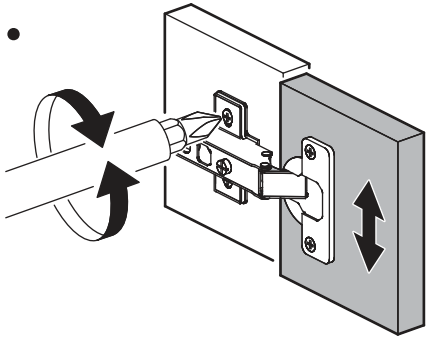

1.

2.

3.

4a.

4b.

1 2 3	AI			
1*	Зеркало / Mirror	1	1900	300
				1/1

Внимание! Монтаж зеркал/стекел к фасадам производится самостоятельно на двусторонний скотч и/или кляймеры (входит в комплект).
ОБЯЗАТЕЛЬНО для крепления необходимо использовать монтажный клей «жидкие гвозди» (приобретается отдельно).