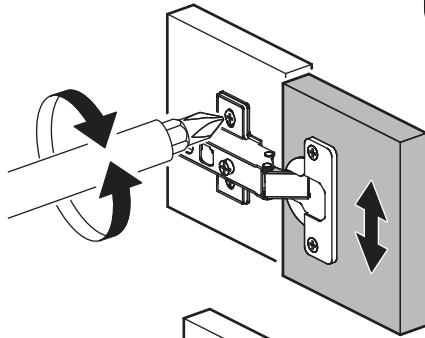

1.

2.

3.

4a.

4b.

1 2 3	AI			
1*	Зеркало / Mirror	1	1900	300
				1/1

Внимание! Монтаж зеркал/стекел к фасадам производится самостоятельно на двусторонний скотч и/или кляймеры (входит в комплект).
ОБЯЗАТЕЛЬНО для крепления необходимо использовать монтажный клей «жидкие гвозди» (приобретается отдельно).