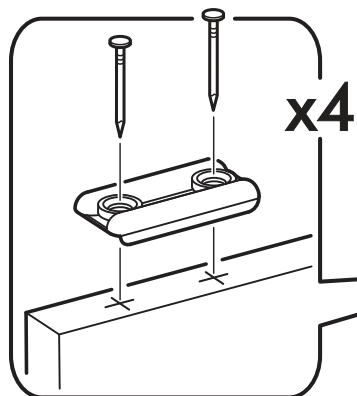

6,3x50			3,5x16		6,3x13		1,6x25			
		4x			14x		16x		8x		45x	
14x	11x	2x	4x	12x							1x	
4x	1x											

	AI		L=mm		
1	Бок левый / Left side	1	2180	500	1/3
2	Бок правый / Right side	1	2180	500	1/3
3	Крышка / Cap	1	400	500	2/3
4	Вязка / Binding	2	368	500	2/3
5	Полка / Shelf	3	368	500	2/3
7	Цоколь / Plinth	1	368	80	1/3
8	Фасад / Front	1	2112	396	1/3
9	Задняя стенка / Back wall	1	2112	396	1/3
10	Штанга / Barbell	1	364		1/3

1.