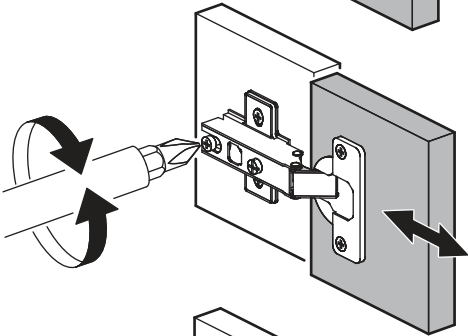

		6,3x50			3,5x16		6,3x13		1,6x25	
		4x			14x		16x		8x	
										
14x	11x	2x	4x	12x						
										
4x	1x									

	AI		 L=mm		
1	Бок левый / Left side	1	2180	500	1/3
2	Бок правый / Right side	1	2180	500	1/3
3	Крышка / Cap	1	400	500	2/3
4	Вязка / Binding	2	368	500	2/3
5	Полка / Shelf	3	368	500	2/3
7	Цоколь / Plinth	1	368	80	1/3
8	Фасад / Front	1	2112	396	1/3
9	Задняя стенка / Back wall	1	2112	396	1/3
10	Штанга / Barbell	1	364		1/3

1.

2.

3.

4a.

4b.

1 2 3	AI			
1*	Зеркало / Mirror	1	1900	300
				1/1

Внимание! Монтаж зеркал/стекел к фасадам производится самостоятельно на двусторонний скотч и/или кляймеры (входит в комплект).
ОБЯЗАТЕЛЬНО для крепления необходимо использовать монтажный клей «жидкие гвозди» (приобретается отдельно).