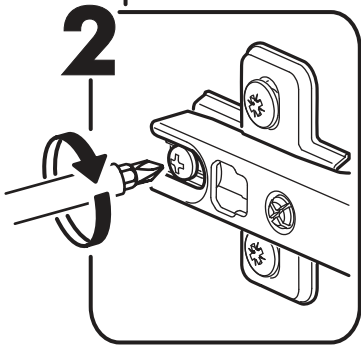

		6,3x50			3,5x16		6,3x13		1,6x25	
		4x			14x		16x		8x	
										
14x	11x	2x	4x	12x						
										
4x	1x									

	AI		 L=mm		
1	Бок левый / Left side	1	2180	500	1/3
2	Бок правый / Right side	1	2180	500	1/3
3	Крышка / Cap	1	400	500	2/3
4	Вязка / Binding	2	368	500	2/3
5	Полка / Shelf	3	368	500	2/3
7	Цоколь / Plinth	1	368	80	1/3
8	Фасад / Front	1	2112	396	1/3
9	Задняя стенка / Back wall	1	2112	396	1/3
10	Штанга / Barbell	1	364		1/3

1.

2.

3.

4a.

4b.

1 2 3	AI			
1*	Зеркало / Mirror	1	1900	300
				1/1

Внимание! Монтаж зеркал/стекел к фасадам производится самостоятельно на двусторонний скотч и/или кляймеры (входит в комплект).
ОБЯЗАТЕЛЬНО для крепления необходимо использовать монтажный клей «жидкие гвозди» (приобретается отдельно).