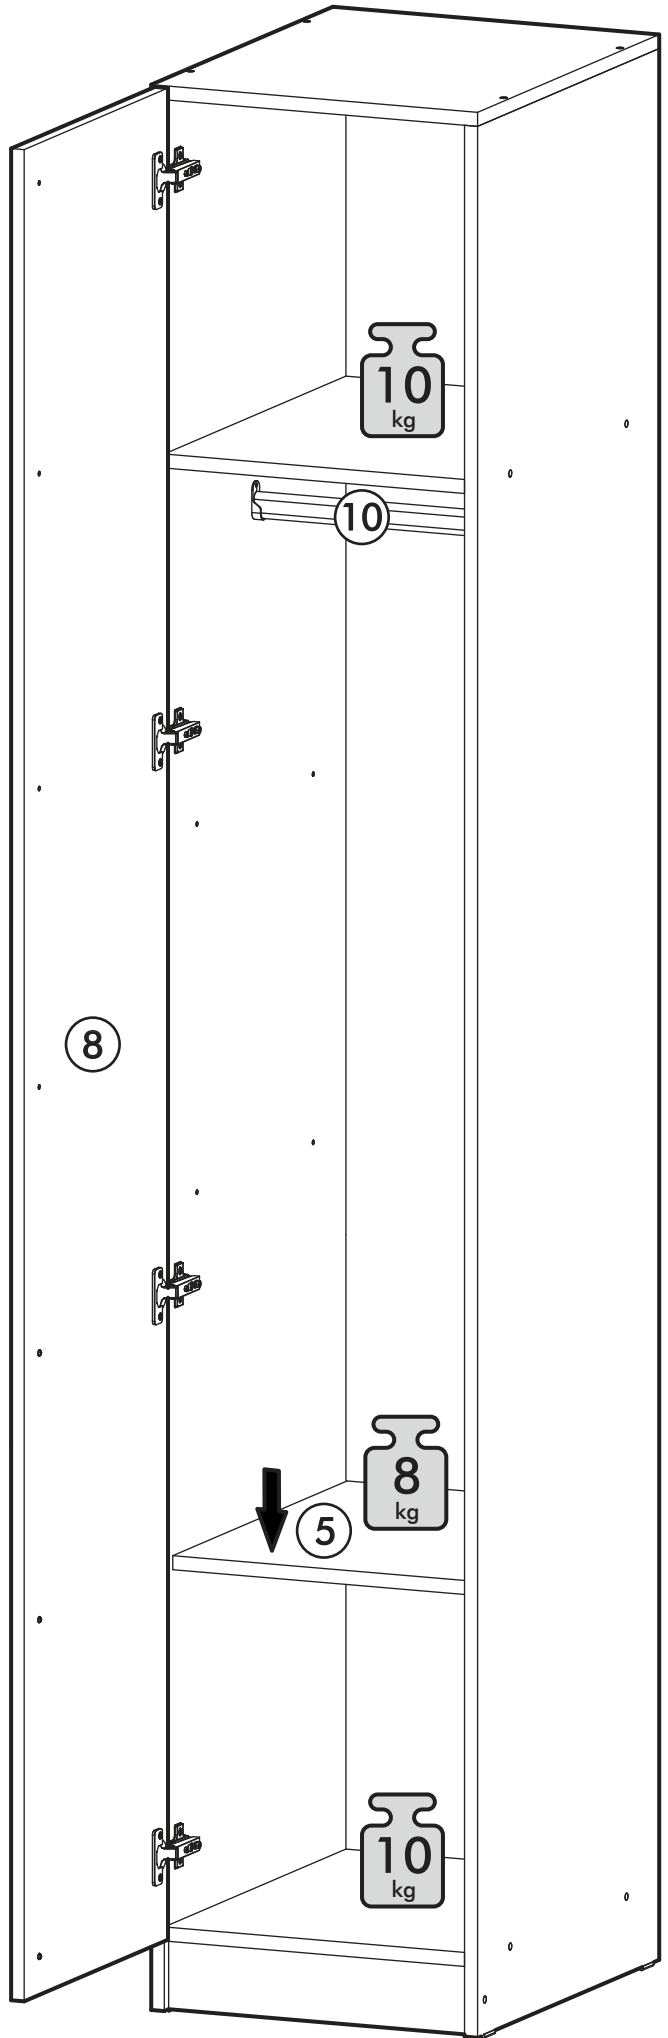

		6,3x50			3,5x16		6,3x13		1,6x25	
		4x			14x		16x		8x	
										
14x	11x	2x	4x	12x						
										
4x	1x									

	AI		 L=mm		
1	Бок левый / Left side	1	2180	500	1/3
2	Бок правый / Right side	1	2180	500	1/3
3	Крышка / Cap	1	400	500	2/3
4	Вязка / Binding	2	368	500	2/3
5	Полка / Shelf	3	368	500	2/3
7	Цоколь / Plinth	1	368	80	1/3
8	Фасад / Front	1	2112	396	1/3
9	Задняя стенка / Back wall	1	2112	396	1/3
10	Штанга / Barbell	1	364		1/3

1.

2.

3.

4a.

4b.

1 2 3	AI			
1*	Зеркало / Mirror	1	1900	300
				1/1

Внимание! Монтаж зеркал/стекел к фасадам производится самостоятельно на двусторонний скотч и/или кляймеры (входит в комплект).
ОБЯЗАТЕЛЬНО для крепления необходимо использовать монтажный клей «жидкие гвозди» (приобретается отдельно).