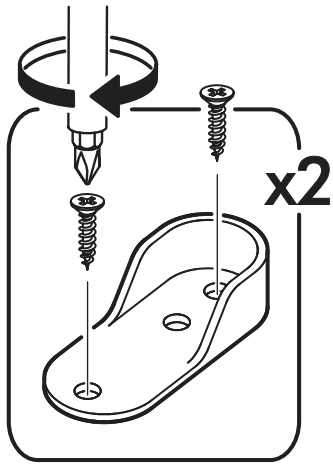

		6,3x50			3,5x16		6,3x13		1,6x25	
		4x			14x		16x		8x	
										
14x	11x	2x	4x	12x						
										
4x	1x									

	AI		 L=mm		
1	Бок левый / Left side	1	2180	500	1/3
2	Бок правый / Right side	1	2180	500	1/3
3	Крышка / Cap	1	400	500	2/3
4	Вязка / Binding	2	368	500	2/3
5	Полка / Shelf	3	368	500	2/3
7	Цоколь / Plinth	1	368	80	1/3
8	Фасад / Front	1	2112	396	1/3
9	Задняя стенка / Back wall	1	2112	396	1/3
10	Штанга / Barbell	1	364		1/3

1.

2.

3.

4a.

4b.

1 2 3	AI			
1*	Зеркало / Mirror	1	1900	300
				1/1

Внимание! Монтаж зеркал/стекел к фасадам производится самостоятельно на двусторонний скотч и/или кляймеры (входит в комплект).
ОБЯЗАТЕЛЬНО для крепления необходимо использовать монтажный клей «жидкие гвозди» (приобретается отдельно).