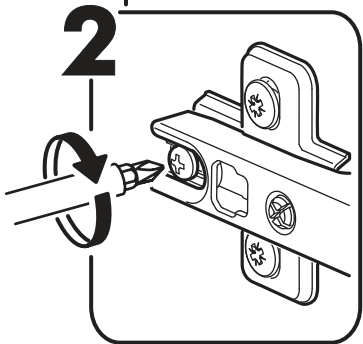

		6,3x50			3,5x16		6,3x13		1,6x25	
		4x			14x		16x		8x	
										
14x	11x	2x	4x	12x						
										
4x	1x									

	AI		 L=mm		
1	Бок левый / Left side	1	2180	500	1/3
2	Бок правый / Right side	1	2180	500	1/3
3	Крышка / Cap	1	400	500	2/3
4	Вязка / Binding	2	368	500	2/3
5	Полка / Shelf	3	368	500	2/3
7	Цоколь / Plinth	1	368	80	1/3
8	Фасад / Front	1	2112	396	1/3
9	Задняя стенка / Back wall	1	2112	396	1/3
10	Штанга / Barbell	1	364		1/3

1.

2.

3.

4a.

4b.

1 2 3	AI			
1*	Зеркало / Mirror	1	1900	300
				1/1

Внимание! Монтаж зеркал/стекел к фасадам производится самостоятельно на двусторонний скотч и/или кляймеры (входит в комплект).
ОБЯЗАТЕЛЬНО для крепления необходимо использовать монтажный клей «жидкие гвозди» (приобретается отдельно).