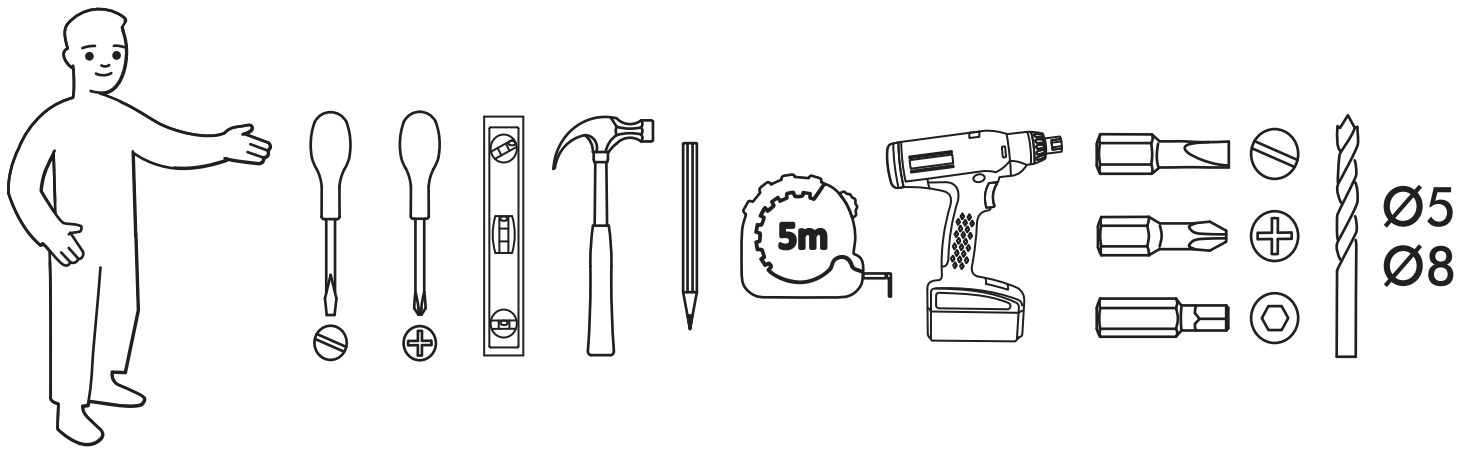

<https://interior-center.ru/>

БЕРГЕН ШК-400
BERGEN SHK-400

400	2200	520

RU Внимание! Чтобы избежать неприятных последствий, воспользуйтесь услугами профессиональных сборщиков мебели. Производитель оставляет за собой право вносить изменения в конструкцию изделий, не влияющие на функциональность и дизайн.

		6,3x50			3,5x16		6,3x13		1,6x25	
		4x			14x		16x		8x	
										
14x	11x	2x	4x	12x						
										
4x	1x									

	AI		 L=mm		
1	Бок левый / Left side	1	2180	500	1/3
2	Бок правый / Right side	1	2180	500	1/3
3	Крышка / Cap	1	400	500	2/3
4	Вязка / Binding	2	368	500	2/3
5	Полка / Shelf	3	368	500	2/3
7	Цоколь / Plinth	1	368	80	1/3
8	Фасад / Front	1	2112	396	1/3
9	Задняя стенка / Back wall	1	2112	396	1/3
10	Штанга / Barbell	1	364		1/3