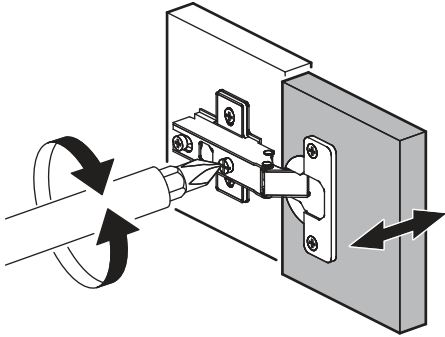

		6,3x50			3,5x16		6,3x13		1,6x25	
		4x			14x		16x		8x	
										
14x	11x	2x	4x	12x						
										
4x	1x									

	AI		 L=mm		
1	Бок левый / Left side	1	2180	500	1/3
2	Бок правый / Right side	1	2180	500	1/3
3	Крышка / Cap	1	400	500	2/3
4	Вязка / Binding	2	368	500	2/3
5	Полка / Shelf	3	368	500	2/3
7	Цоколь / Plinth	1	368	80	1/3
8	Фасад / Front	1	2112	396	1/3
9	Задняя стенка / Back wall	1	2112	396	1/3
10	Штанга / Barbell	1	364		1/3

1.

2.

3.

4a.

4b.

1 2 3	AI			
1*	Зеркало / Mirror	1	1900	300
				1/1

Внимание! Монтаж зеркал/стекел к фасадам производится самостоятельно на двусторонний скотч и/или кляймеры (входит в комплект).
ОБЯЗАТЕЛЬНО для крепления необходимо использовать монтажный клей «жидкие гвозди» (приобретается отдельно).