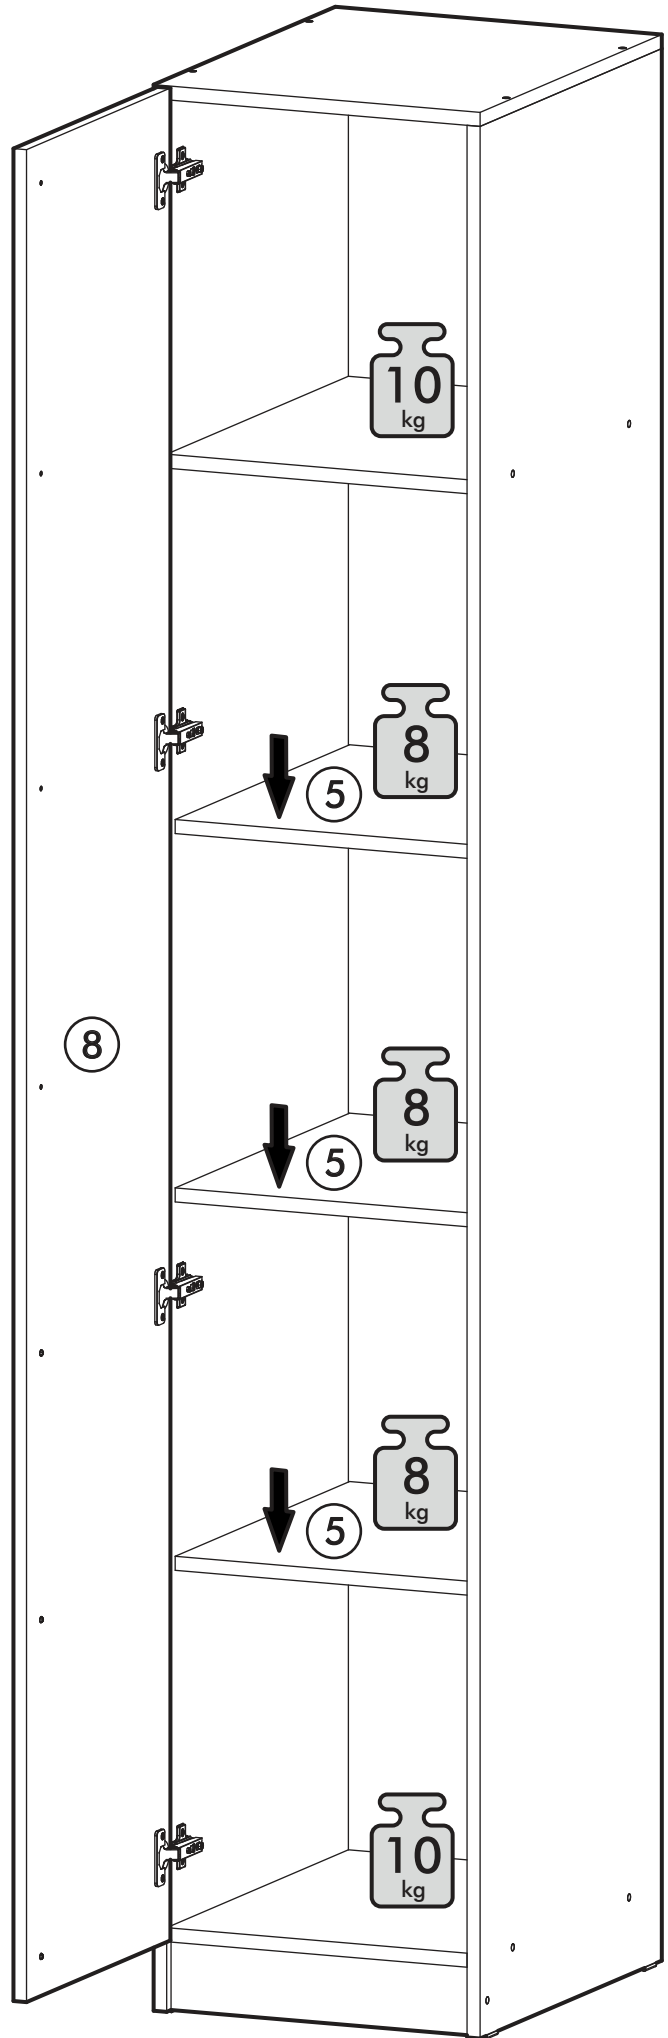

		6,3x50			3,5x16		6,3x13		1,6x25	
		4x			14x		16x		8x	
										
14x	11x	2x	4x	12x						
										
4x	1x									

	AI		 L=mm		
1	Бок левый / Left side	1	2180	500	1/3
2	Бок правый / Right side	1	2180	500	1/3
3	Крышка / Cap	1	400	500	2/3
4	Вязка / Binding	2	368	500	2/3
5	Полка / Shelf	3	368	500	2/3
7	Цоколь / Plinth	1	368	80	1/3
8	Фасад / Front	1	2112	396	1/3
9	Задняя стенка / Back wall	1	2112	396	1/3
10	Штанга / Barbell	1	364		1/3

1.

2.

3.

4a.

4b.

1 2 3	AI			
1*	Зеркало / Mirror	1	1900	300
				1/1

Внимание! Монтаж зеркал/стекел к фасадам производится самостоятельно на двусторонний скотч и/или кляймеры (входит в комплект).
ОБЯЗАТЕЛЬНО для крепления необходимо использовать монтажный клей «жидкие гвозди» (приобретается отдельно).