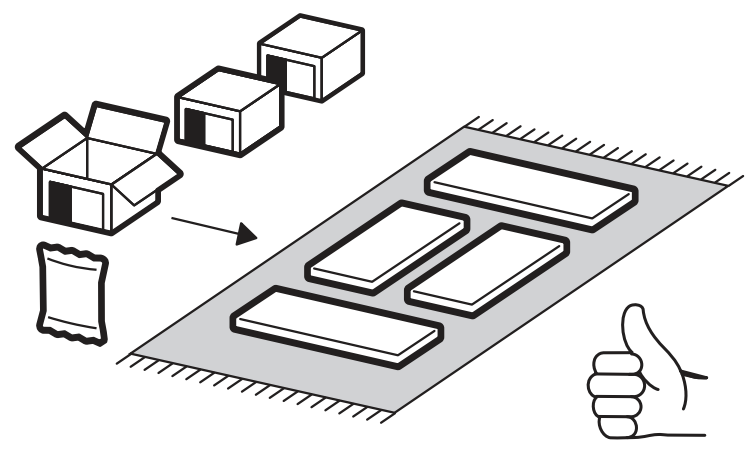

<https://interior-center.ru/>

БЕРГЕН ШК-400
BERGEN SHK-400

400	2200	520

RU Внимание! Чтобы избежать неприятных последствий, воспользуйтесь услугами профессиональных сборщиков мебели. Производитель оставляет за собой право вносить изменения в конструкцию изделий, не влияющие на функциональность и дизайн.

		6,3x50			3,5x16		6,3x13		1,6x25	
		4x			14x		16x		8x	
										
14x	11x	2x	4x	12x						
										
4x	1x									

	AI		 L=mm		
1	Бок левый / Left side	1	2180	500	1/3
2	Бок правый / Right side	1	2180	500	1/3
3	Крышка / Cap	1	400	500	2/3
4	Вязка / Binding	2	368	500	2/3
5	Полка / Shelf	3	368	500	2/3
7	Цоколь / Plinth	1	368	80	1/3
8	Фасад / Front	1	2112	396	1/3
9	Задняя стенка / Back wall	1	2112	396	1/3
10	Штанга / Barbell	1	364		1/3