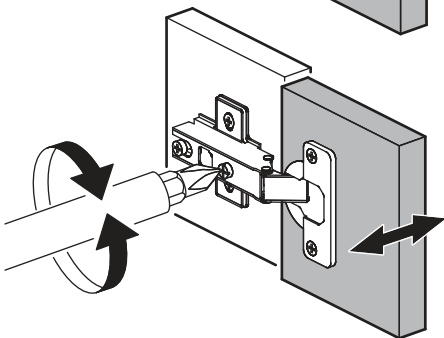

1.

2.

3.

4a.

4b.

1 2 3	AI			
1*	Зеркало / Mirror	1	1900	300
				1/1

Внимание! Монтаж зеркал/стекел к фасадам производится самостоятельно на двусторонний скотч и/или кляймеры (входит в комплект).
ОБЯЗАТЕЛЬНО для крепления необходимо использовать монтажный клей «жидкие гвозди» (приобретается отдельно).