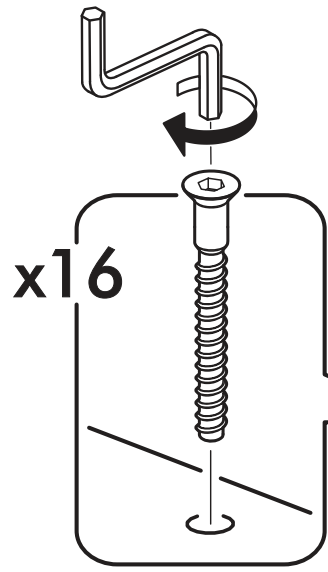

		6,3x50			3,5x16		6,3x13		1,6x25	
		4x			14x		16x		8x	
										
14x	11x	2x	4x	12x						
										
4x	1x									

	AI		 L=mm		
1	Бок левый / Left side	1	2180	500	1/3
2	Бок правый / Right side	1	2180	500	1/3
3	Крышка / Cap	1	400	500	2/3
4	Вязка / Binding	2	368	500	2/3
5	Полка / Shelf	3	368	500	2/3
7	Цоколь / Plinth	1	368	80	1/3
8	Фасад / Front	1	2112	396	1/3
9	Задняя стенка / Back wall	1	2112	396	1/3
10	Штанга / Barbell	1	364		1/3

1.

2.

3.

4a.

4b.

1 2 3	AI			
1*	Зеркало / Mirror	1	1900	300
				1/1

Внимание! Монтаж зеркал/стекел к фасадам производится самостоятельно на двусторонний скотч и/или кляймеры (входит в комплект).
ОБЯЗАТЕЛЬНО для крепления необходимо использовать монтажный клей «жидкие гвозди» (приобретается отдельно).