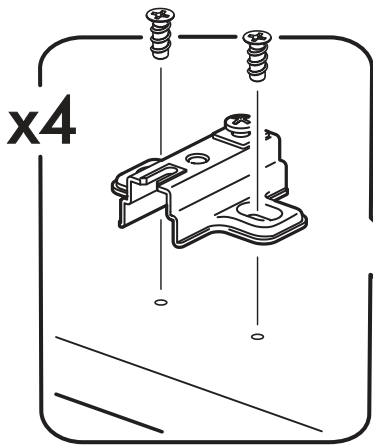

6,3x50			3,5x16		6,3x13		1,6x25			
		4x			14x		16x		8x		45x	
14x	11x	2x	4x	12x							1x	
4x	1x											

	AI		L=mm		
1	Бок левый / Left side	1	2180	500	1/3
2	Бок правый / Right side	1	2180	500	1/3
3	Крышка / Cap	1	400	500	2/3
4	Вязка / Binding	2	368	500	2/3
5	Полка / Shelf	3	368	500	2/3
7	Цоколь / Plinth	1	368	80	1/3
8	Фасад / Front	1	2112	396	1/3
9	Задняя стенка / Back wall	1	2112	396	1/3
10	Штанга / Barbell	1	364		1/3

1.