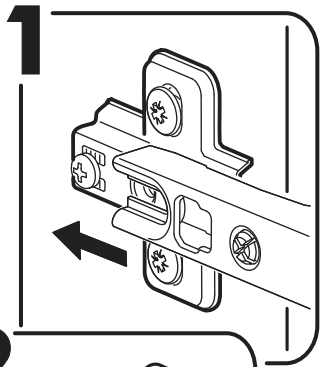

		6,3x50			3,5x16		6,3x13		1,6x25	
		4x			14x		16x		8x	
										
14x	11x	2x	4x	12x						
										
4x	1x									

	AI		 L=mm		
1	Бок левый / Left side	1	2180	500	1/3
2	Бок правый / Right side	1	2180	500	1/3
3	Крышка / Cap	1	400	500	2/3
4	Вязка / Binding	2	368	500	2/3
5	Полка / Shelf	3	368	500	2/3
7	Цоколь / Plinth	1	368	80	1/3
8	Фасад / Front	1	2112	396	1/3
9	Задняя стенка / Back wall	1	2112	396	1/3
10	Штанга / Barbell	1	364		1/3

1.

2.

3.

4a.

4b.

1 2 3	AI			
1*	Зеркало / Mirror	1	1900	300
				1/1

Внимание! Монтаж зеркал/стекел к фасадам производится самостоятельно на двусторонний скотч и/или кляймеры (входит в комплект).
ОБЯЗАТЕЛЬНО для крепления необходимо использовать монтажный клей «жидкие гвозди» (приобретается отдельно).