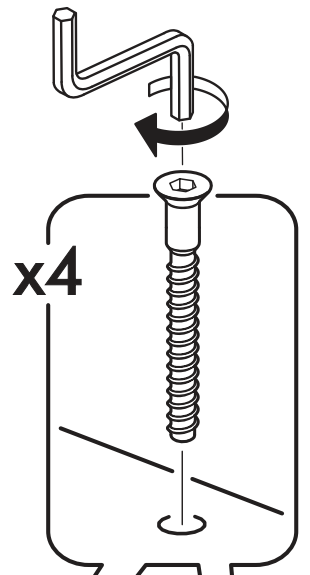

	AI		 L=mm		
1	Изголовье / Headboard	1	900	1642	1/3
2	Царга скос / Tsarga skos	2	2000	250	2/3
3	Царга / Tsarga	2	2000	250	2/3
4	Вязка / Knitting	3	1068	250	2/3
5	Вязка / Knitting	6	250	150	2/3
6	Изголовье фрез / Headboard	1	1622	404	3/3
7	Изножье фрез / Foot	1	1632	250	3/3

1.

2.

3.

4.

5.

6.

7.

8a.