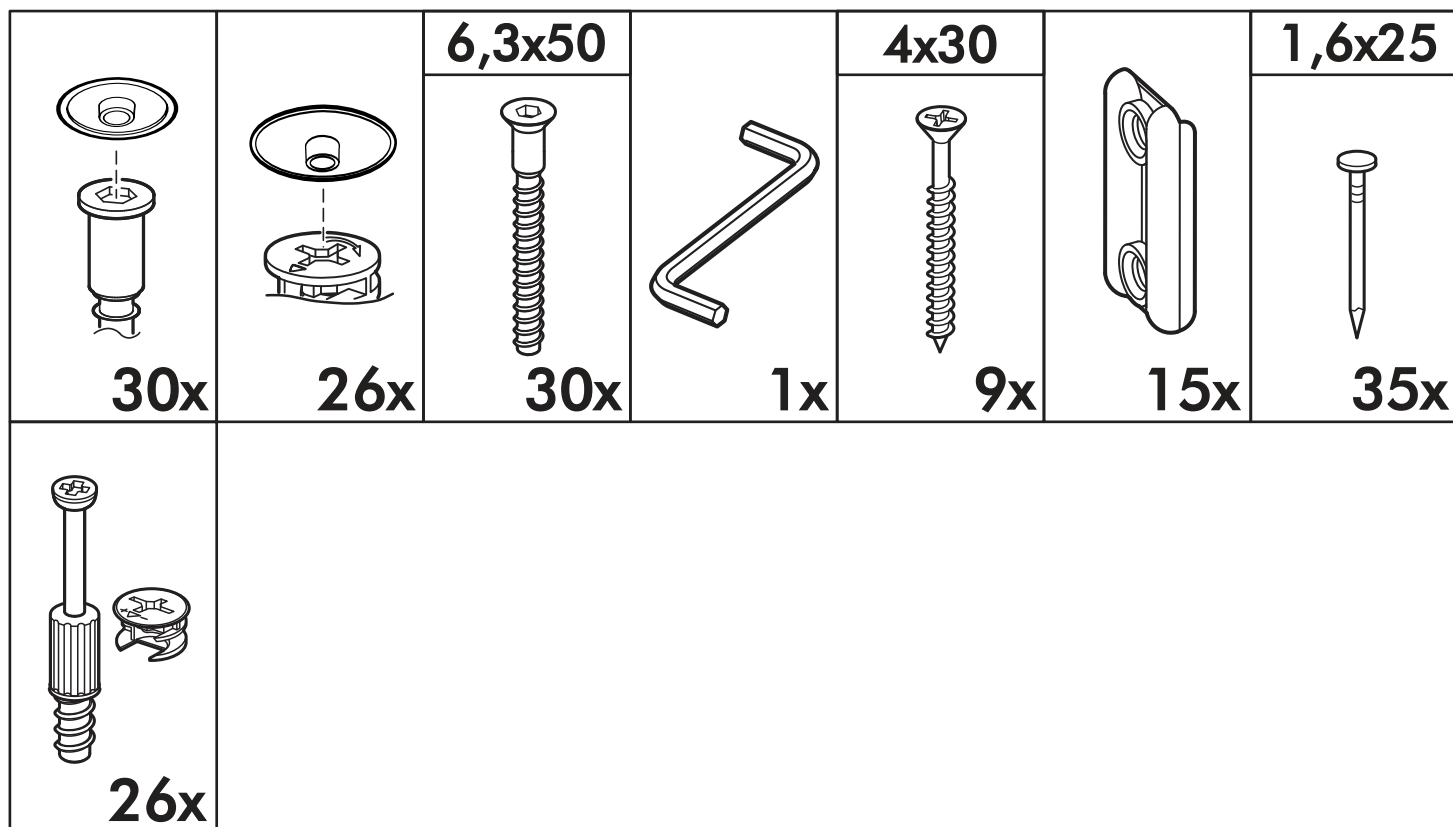

	AI		 L=mm		
1	Изголовье / Headboard	1	900	1642	1/3
2	Царга скос / Tsarga skos	2	2000	250	2/3
3	Царга / Tsarga	2	2000	250	2/3
4	Вязка / Knitting	3	1068	250	2/3
5	Вязка / Knitting	6	250	150	2/3
6	Изголовье фрез / Headboard	1	1622	404	3/3
7	Изножье фрез / Foot	1	1632	250	3/3