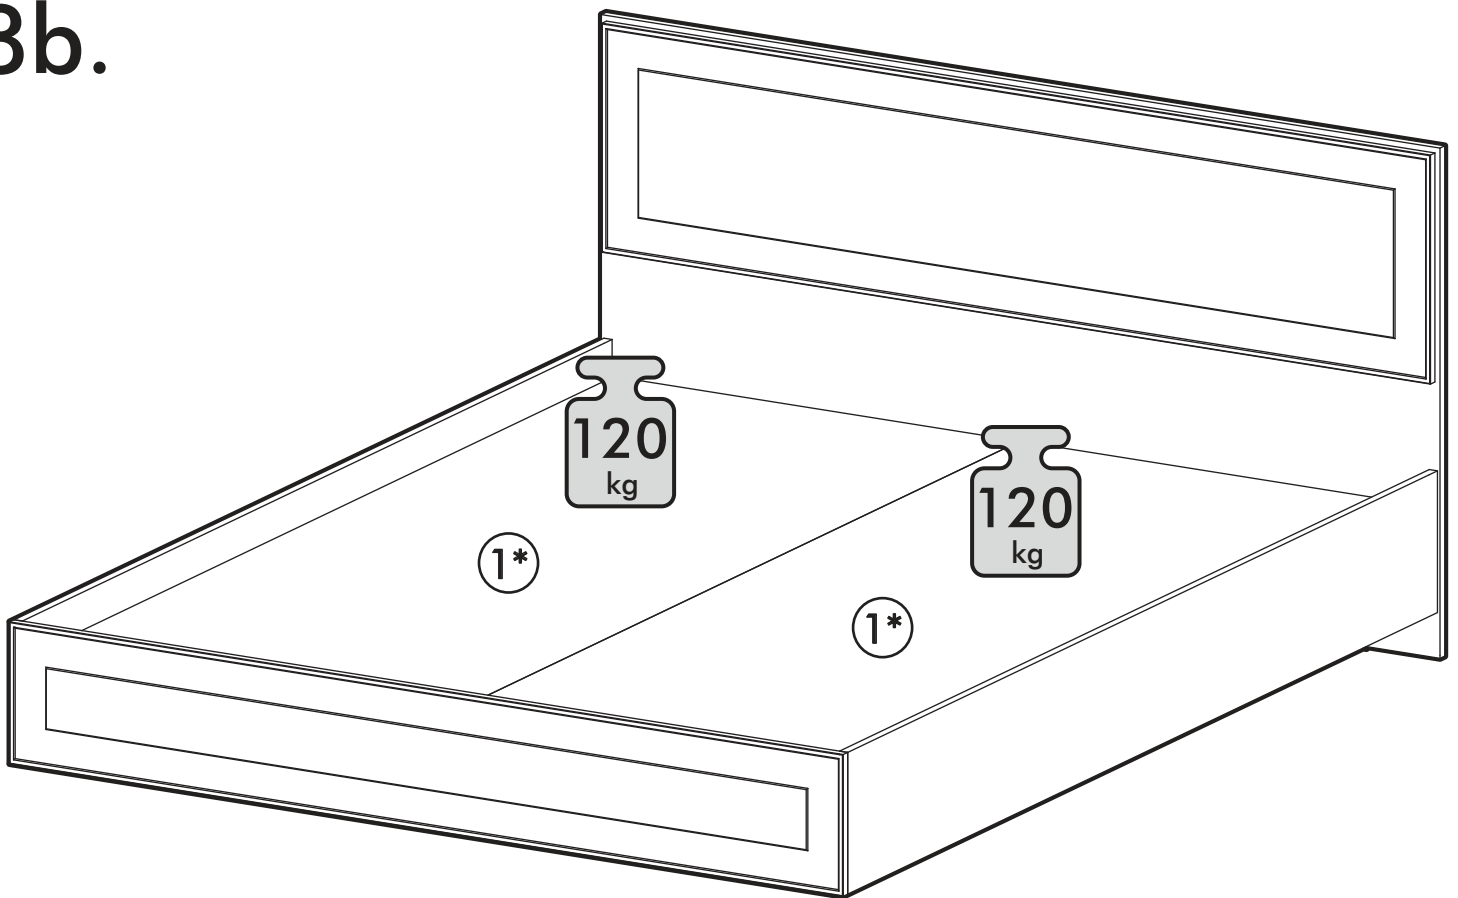

8a.

8b.

	AI				
1*	Щит-основание / Base Shield	2	1995	795	1/1