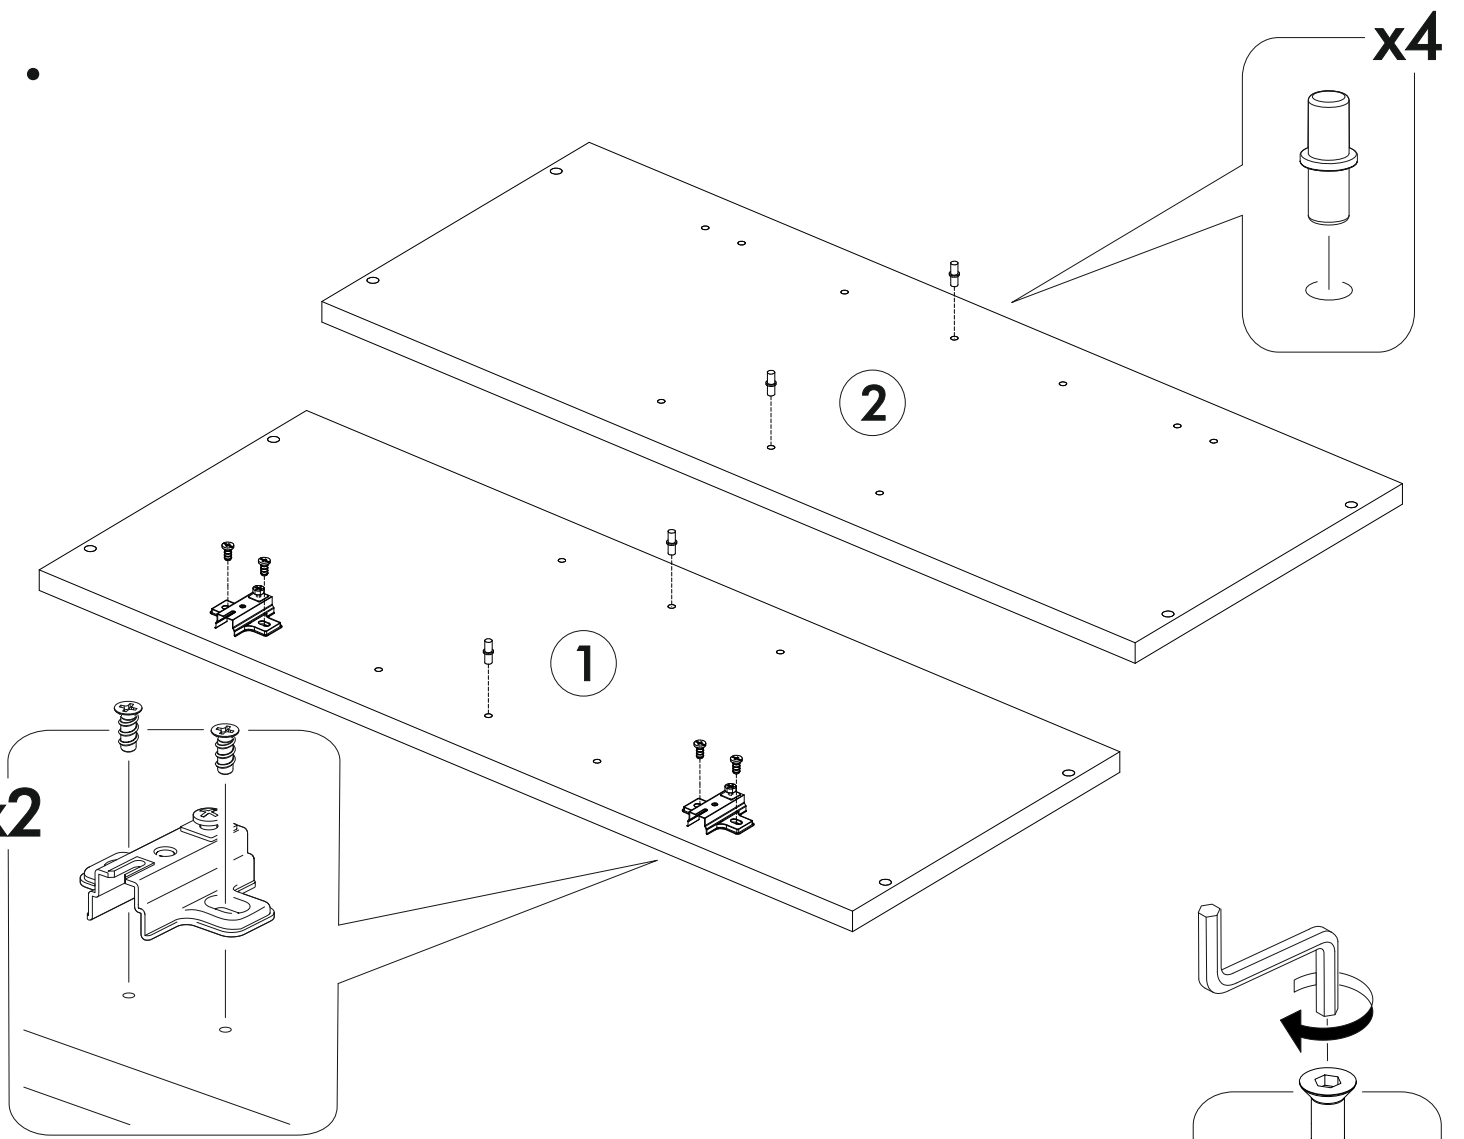

6,3x50	6,3x13			3,5x16	1,6x25	
						
9x	4x	1x	8x	14x	20x	4x
						
1x	2x	6x	2x			

	A I		 L=mm		
1	Бок правый / Right side	1	715	280	1/1
2	Бок левый / Left side	1	715	280	1/1
3	Вязка верх / Binding	1	418	280	1/1
4	Вязка / Binding	1	418	280	1/1
5	Полка / Shelf	1	415	250	1/1
6-7	Задняя стенка / Back wall	2	710	223	1/1
8	Соединитель ДВП / Connector	1	682		1/1

	A I		 L=mm		
1*	Фасад / Front	1	713	446	1/1

1.

2.

4

3.

x16

4.

5.