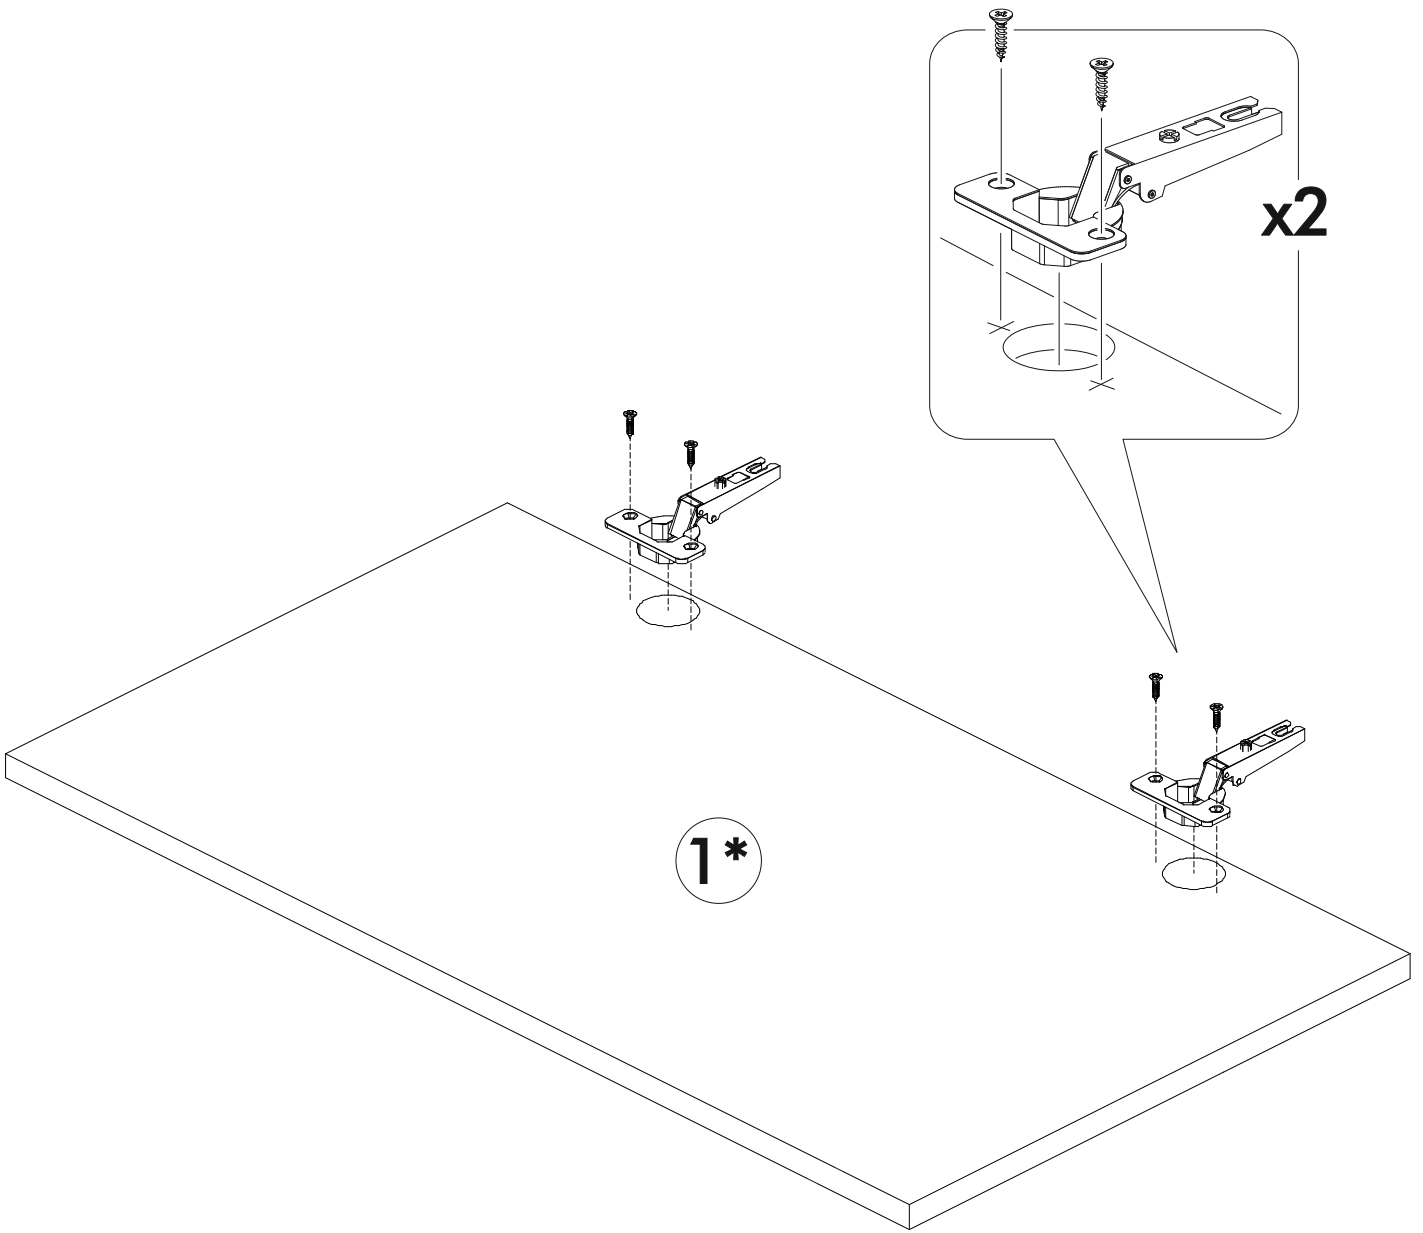

6,3x50	6,3x13			3,5x16	1,6x25	
						
9x	4x	1x	8x	14x	20x	4x
						
1x	2x	6x	2x			

	A I		 L=mm		
1	Бок правый / Right side	1	715	280	1/1
2	Бок левый / Left side	1	715	280	1/1
3	Вязка верх / Binding	1	418	280	1/1
4	Вязка / Binding	1	418	280	1/1
5	Полка / Shelf	1	415	250	1/1
6-7	Задняя стенка / Back wall	2	710	223	1/1
8	Соединитель ДВП / Connector	1	682		1/1

	A I		 L=mm		
1*	Фасад / Front	1	713	446	1/1

1.

2.

4

3.

x16

4.

5.