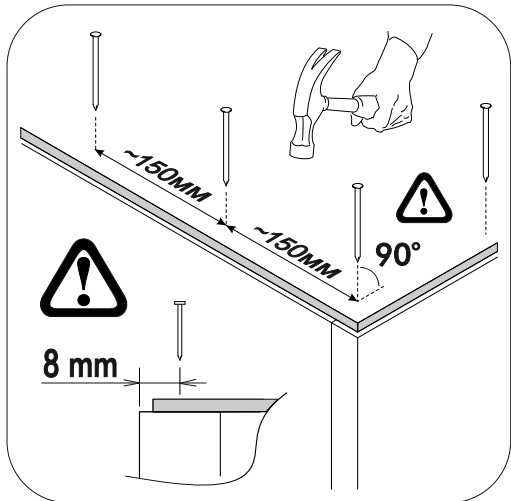

6,3x50	6,3x13			3,5x16	1,6x25	
						
9x	4x	1x	8x	14x	20x	4x
						
1x	2x	6x	2x			

	A I		 L=mm		
1	Бок правый / Right side	1	715	280	1/1
2	Бок левый / Left side	1	715	280	1/1
3	Вязка верх / Binding	1	418	280	1/1
4	Вязка / Binding	1	418	280	1/1
5	Полка / Shelf	1	415	250	1/1
6-7	Задняя стенка / Back wall	2	710	223	1/1
8	Соединитель ДВП / Connector	1	682		1/1

	A I		 L=mm		
1*	Фасад / Front	1	713	446	1/1

1.

2.

4

3.

x16

4.

5.