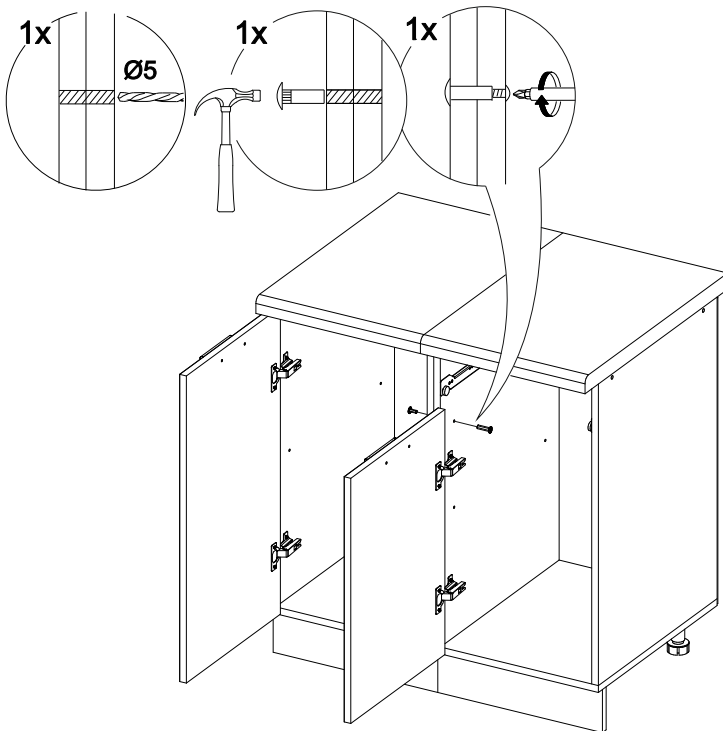

19

Внимание! ПРИМЕР соединения двух соседних модулей между собой

В мебельном наборе могут быть конструктивные изменения, не указанные в данной инструкции и не ухудшающие качество изделия

Шкаф нижний с ящиком ШН1Я 600

600	816	520

17

18

14

15

16

№ дет.	Деталь/Detail	Размер/Size	Кол-во/ Quantity	№ упак./ № pack
1	Бок левый/Side left	700x500	1	1/1
2	Бок правый/Side right	700x500	1	1/1
3	Крышка/Top	600x500	1	1/1
4	Полка/Shelf	565x480	1	1/1
5	Бок ящика левый/Side left	400x90	1	1/1
6	Бок ящика правый/Side right	400x90	1	1/1
7	Задняя стенка ящика/Back side	511x90	1	1/1
8-9	Планка/Plank	568x116	2	1/1
10	Цоколь/Socle	600x100	1	1/1
11-12	Задняя стенка ЛДВП/Back side	710x295	2	1/1
13	Дно ящика ЛДВП/Drawer bottom	540x400	1	1/1
14	Соединитель ДВП/Connector	682	1	1/1