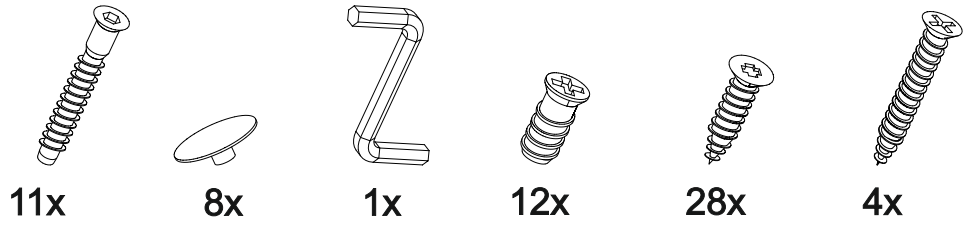

19

Внимание! ПРИМЕР соединения двух соседних модулей между собой

В мебельном наборе могут быть конструктивные изменения, не указанные в данной инструкции и не ухудшающие качество изделия

Шкаф нижний с ящиком ШН1Я 600

600	816	520

17

18

14

15

16

№ дет.	Деталь/Detail	Размер/Size	Кол-во/ Quantity	№ упак./ № pack
1	Бок левый/Side left	700x500	1	1/1
2	Бок правый/Side right	700x500	1	1/1
3	Крышка/Top	600x500	1	1/1
4	Полка/Shelf	565x480	1	1/1
5	Бок ящика левый/Side left	400x90	1	1/1
6	Бок ящика правый/Side right	400x90	1	1/1
7	Задняя стенка ящика/Back side	511x90	1	1/1
8-9	Планка/Plank	568x116	2	1/1
10	Цоколь/Socle	600x100	1	1/1
11-12	Задняя стенка ЛДВП/Back side	710x295	2	1/1
13	Дно ящика ЛДВП/Drawer bottom	540x400	1	1/1
14	Соединитель ДВП/Connector	682	1	1/1