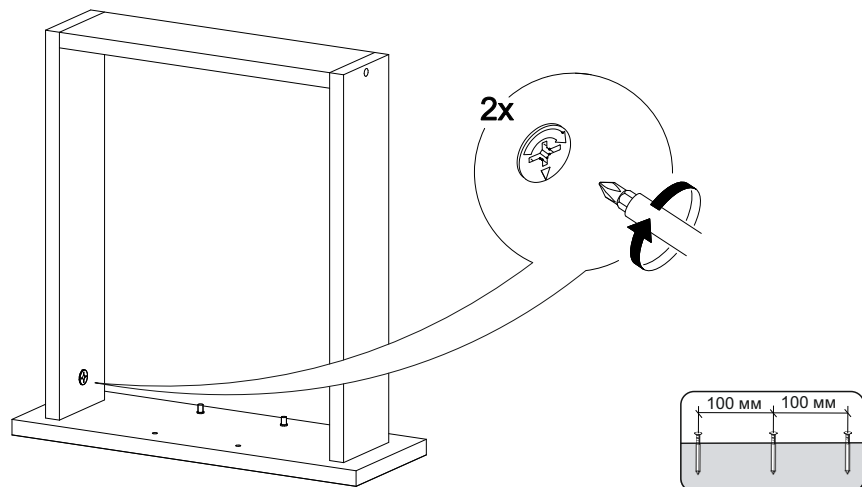

600	816	520

17

18

14

15

16

№ дет.	Деталь/Detail	Размер/Size	Кол-во/ Quantity	№ упак./ № pack
1	Бок левый/Side left	700x500	1	1/1
2	Бок правый/Side right	700x500	1	1/1
3	Крышка/Top	600x500	1	1/1
4	Полка/Shelf	565x480	1	1/1
5	Бок ящика левый/Side left	400x90	1	1/1
6	Бок ящика правый/Side right	400x90	1	1/1
7	Задняя стенка ящика/Back side	511x90	1	1/1
8-9	Планка/Plank	568x116	2	1/1
10	Цоколь/Socle	600x100	1	1/1
11-12	Задняя стенка ЛДВП/Back side	710x295	2	1/1
13	Дно ящика ЛДВП/Drawer bottom	540x400	1	1/1
14	Соединитель ДВП/Connector	682	1	1/1