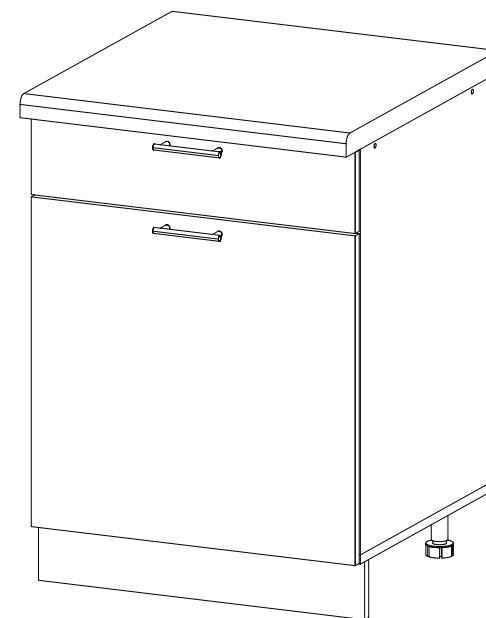

19

Внимание! ПРИМЕР соединения двух соседних модулей между собой

В мебельном наборе могут быть конструктивные изменения, не указанные в данной инструкции и не ухудшающие качество изделия

Шкаф нижний с ящиком ШН1Я 600

600	816	520

17

18

14

15

16

№ дет.	Деталь/Detail	Размер/Size	Кол-во/ Quantity	№ упак./ № pack
1	Бок левый/Side left	700x500	1	1/1
2	Бок правый/Side right	700x500	1	1/1
3	Крышка/Top	600x500	1	1/1
4	Полка/Shelf	565x480	1	1/1
5	Бок ящика левый/Side left	400x90	1	1/1
6	Бок ящика правый/Side right	400x90	1	1/1
7	Задняя стенка ящика/Back side	511x90	1	1/1
8-9	Планка/Plank	568x116	2	1/1
10	Цоколь/Socle	600x100	1	1/1
11-12	Задняя стенка ЛДВП/Back side	710x295	2	1/1
13	Дно ящика ЛДВП/Drawer bottom	540x400	1	1/1
14	Соединитель ДВП/Connector	682	1	1/1