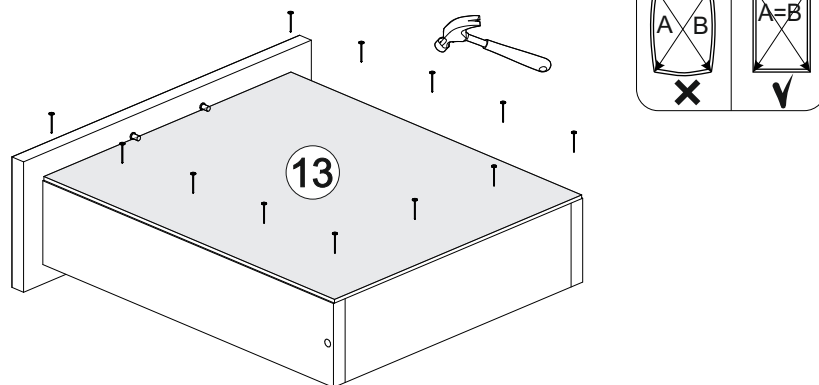

600	816	520

17

18

14

15

16

№ дет.	Деталь/Detail	Размер/Size	Кол-во/ Quantity	№ упак./ № pack
1	Бок левый/Side left	700x500	1	1/1
2	Бок правый/Side right	700x500	1	1/1
3	Крышка/Top	600x500	1	1/1
4	Полка/Shelf	565x480	1	1/1
5	Бок ящика левый/Side left	400x90	1	1/1
6	Бок ящика правый/Side right	400x90	1	1/1
7	Задняя стенка ящика/Back side	511x90	1	1/1
8-9	Планка/Plank	568x116	2	1/1
10	Цоколь/Socle	600x100	1	1/1
11-12	Задняя стенка ЛДВП/Back side	710x295	2	1/1
13	Дно ящика ЛДВП/Drawer bottom	540x400	1	1/1
14	Соединитель ДВП/Connector	682	1	1/1