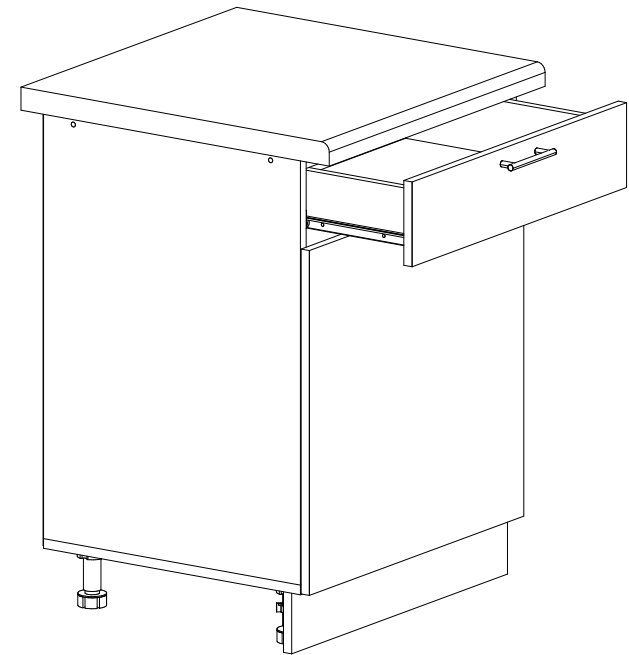

19

Внимание! ПРИМЕР соединения двух соседних модулей между собой

В мебельном наборе могут быть конструктивные изменения, не указанные в данной инструкции и не ухудшающие качество изделия

Шкаф нижний с ящиком ШН1Я 600

600	816	520

17

18

14

15

16

№ дет.	Деталь/Detail	Размер/Size	Кол-во/ Quantity	№ упак./ № pack
1	Бок левый/Side left	700x500	1	1/1
2	Бок правый/Side right	700x500	1	1/1
3	Крышка/Top	600x500	1	1/1
4	Полка/Shelf	565x480	1	1/1
5	Бок ящика левый/Side left	400x90	1	1/1
6	Бок ящика правый/Side right	400x90	1	1/1
7	Задняя стенка ящика/Back side	511x90	1	1/1
8-9	Планка/Plank	568x116	2	1/1
10	Цоколь/Socle	600x100	1	1/1
11-12	Задняя стенка ЛДВП/Back side	710x295	2	1/1
13	Дно ящика ЛДВП/Drawer bottom	540x400	1	1/1
14	Соединитель ДВП/Connector	682	1	1/1