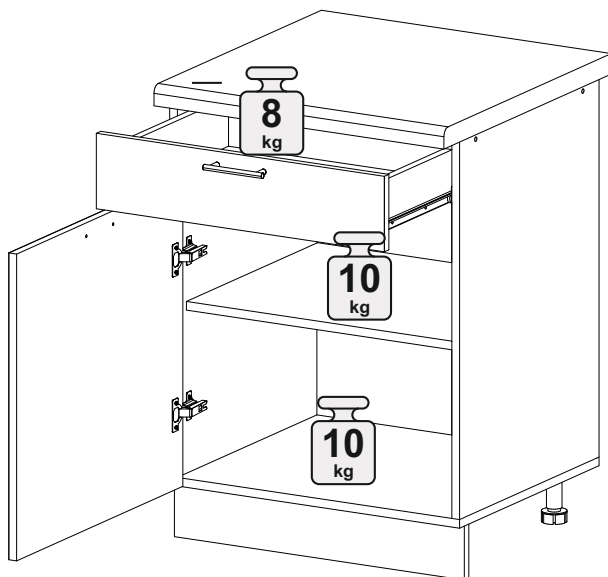

19

Внимание! ПРИМЕР соединения двух соседних модулей между собой

В мебельном наборе могут быть конструктивные изменения, не указанные в данной инструкции и не ухудшающие качество изделия

Шкаф нижний с ящиком ШН1Я 600

600	816	520

17

18

14

15

16

№ дет.	Деталь/Detail	Размер/Size	Кол-во/ Quantity	№ упак./ № pack
1	Бок левый/Side left	700x500	1	1/1
2	Бок правый/Side right	700x500	1	1/1
3	Крышка/Top	600x500	1	1/1
4	Полка/Shelf	565x480	1	1/1
5	Бок ящика левый/Side left	400x90	1	1/1
6	Бок ящика правый/Side right	400x90	1	1/1
7	Задняя стенка ящика/Back side	511x90	1	1/1
8-9	Планка/Plank	568x116	2	1/1
10	Цоколь/Socle	600x100	1	1/1
11-12	Задняя стенка ЛДВП/Back side	710x295	2	1/1
13	Дно ящика ЛДВП/Drawer bottom	540x400	1	1/1
14	Соединитель ДВП/Connector	682	1	1/1

№ дет.	Деталь/Detail	Размер/Size	Кол-во/ Quantity	№ упак./ № pack
1*	Фасад/Front	569x596	1	1/1
2*	Фасад/Front	140x596	1	1/1

2

3

12

13

10

11

4