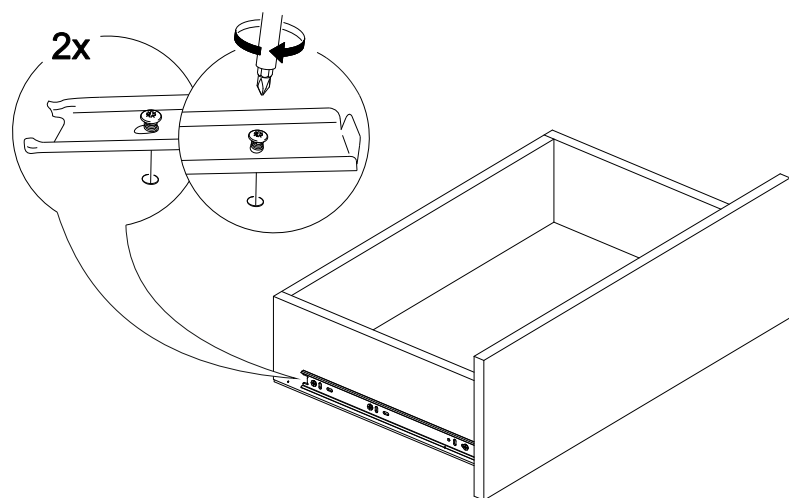

600	816	520

17

18

14

15

16

№ дет.	Деталь/Detail	Размер/Size	Кол-во/ Quantity	№ упак./ № pack
1	Бок левый/Side left	700x500	1	1/1
2	Бок правый/Side right	700x500	1	1/1
3	Крышка/Top	600x500	1	1/1
4	Полка/Shelf	565x480	1	1/1
5	Бок ящика левый/Side left	400x90	1	1/1
6	Бок ящика правый/Side right	400x90	1	1/1
7	Задняя стенка ящика/Back side	511x90	1	1/1
8-9	Планка/Plank	568x116	2	1/1
10	Цоколь/Socle	600x100	1	1/1
11-12	Задняя стенка ЛДВП/Back side	710x295	2	1/1
13	Дно ящика ЛДВП/Drawer bottom	540x400	1	1/1
14	Соединитель ДВП/Connector	682	1	1/1