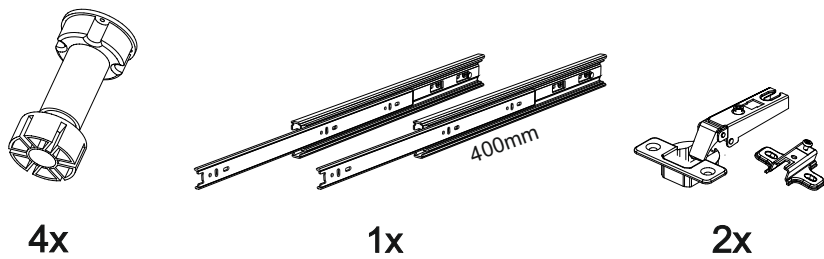

19

Внимание! ПРИМЕР соединения двух соседних модулей между собой

В мебельном наборе могут быть конструктивные изменения, не указанные в данной инструкции и не ухудшающие качество изделия

Шкаф нижний с ящиком ШН1Я 600

600	816	520

17

18

14

15

16

№ дет.	Деталь/Detail	Размер/Size	Кол-во/ Quantity	№ упак./ № pack
1	Бок левый/Side left	700x500	1	1/1
2	Бок правый/Side right	700x500	1	1/1
3	Крышка/Top	600x500	1	1/1
4	Полка/Shelf	565x480	1	1/1
5	Бок ящика левый/Side left	400x90	1	1/1
6	Бок ящика правый/Side right	400x90	1	1/1
7	Задняя стенка ящика/Back side	511x90	1	1/1
8-9	Планка/Plank	568x116	2	1/1
10	Цоколь/Socle	600x100	1	1/1
11-12	Задняя стенка ЛДВП/Back side	710x295	2	1/1
13	Дно ящика ЛДВП/Drawer bottom	540x400	1	1/1
14	Соединитель ДВП/Connector	682	1	1/1