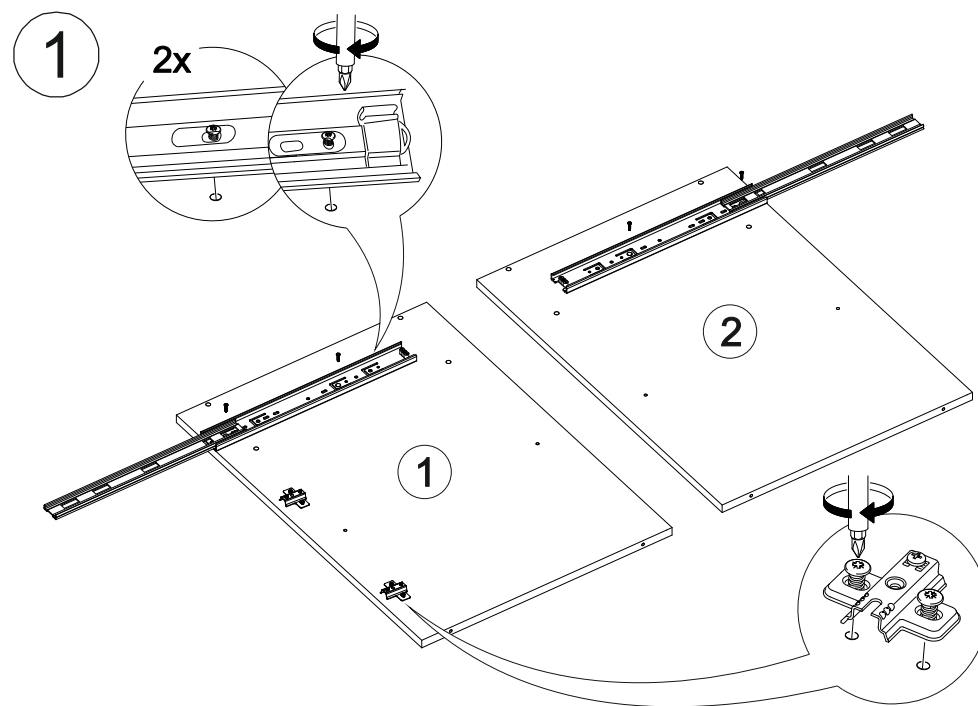

600	816	520

17

18

14

15

16

№ дет.	Деталь/Detail	Размер/Size	Кол-во/ Quantity	№ упак./ № pack
1	Бок левый/Side left	700x500	1	1/1
2	Бок правый/Side right	700x500	1	1/1
3	Крышка/Top	600x500	1	1/1
4	Полка/Shelf	565x480	1	1/1
5	Бок ящика левый/Side left	400x90	1	1/1
6	Бок ящика правый/Side right	400x90	1	1/1
7	Задняя стенка ящика/Back side	511x90	1	1/1
8-9	Планка/Plank	568x116	2	1/1
10	Цоколь/Socle	600x100	1	1/1
11-12	Задняя стенка ЛДВП/Back side	710x295	2	1/1
13	Дно ящика ЛДВП/Drawer bottom	540x400	1	1/1
14	Соединитель ДВП/Connector	682	1	1/1

№ дет.	Деталь/Detail	Размер/Size	Кол-во/ Quantity	№ упак./ № pack
1*	Фасад/Front	569x596	1	1/1
2*	Фасад/Front	140x596	1	1/1

2

3

12

13

10

11

4