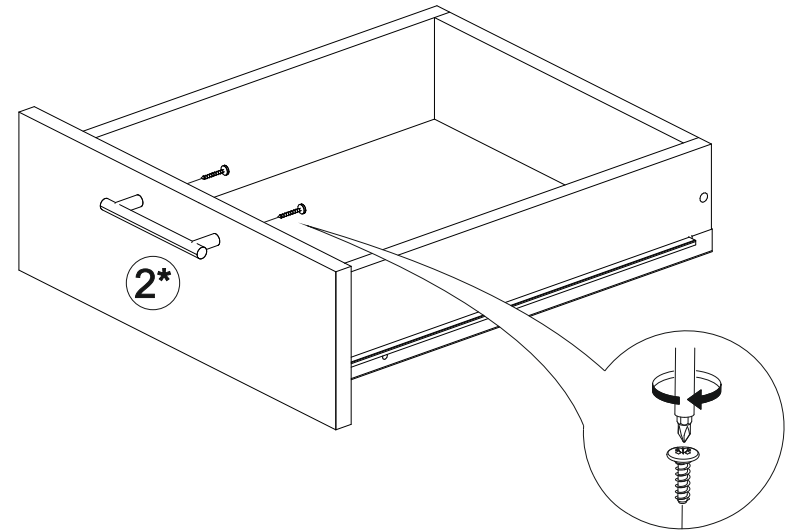

19

Внимание! ПРИМЕР соединения двух соседних модулей между собой

В мебельном наборе могут быть конструктивные изменения, не указанные в данной инструкции и не ухудшающие качество изделия

Шкаф нижний с ящиком ШН1Я 600

600	816	520

17

18

14

15

16

№ дет.	Деталь/Detail	Размер/Size	Кол-во/ Quantity	№ упак./ № pack
1	Бок левый/Side left	700x500	1	1/1
2	Бок правый/Side right	700x500	1	1/1
3	Крышка/Top	600x500	1	1/1
4	Полка/Shelf	565x480	1	1/1
5	Бок ящика левый/Side left	400x90	1	1/1
6	Бок ящика правый/Side right	400x90	1	1/1
7	Задняя стенка ящика/Back side	511x90	1	1/1
8-9	Планка/Plank	568x116	2	1/1
10	Цоколь/Socle	600x100	1	1/1
11-12	Задняя стенка ЛДВП/Back side	710x295	2	1/1
13	Дно ящика ЛДВП/Drawer bottom	540x400	1	1/1
14	Соединитель ДВП/Connector	682	1	1/1