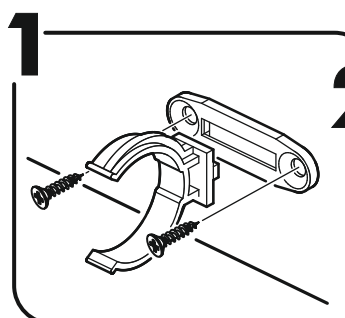

	AI				
1	Бок правый / Right side	1	2220	550	1/2
2	Бок левый / Left side	1	2220	550	1/2
3	Крышка / Cap	1	600	550	2/2
4	Вязка / Binding	3	568	550	2/2
5	Вязка / Binding	1	568	550	2/2
6	Полка / Shelf	3	565	530	2/2
7	Цоколь / Plinth	1	600	100	2/2
8	Задняя стенка / Back wall	2	910	297	1/2
9	Задняя стенка / Back wall	2	706	297	1/2
10	Задняя стенка / Back wall	2	616	297	1/2
11	Соединитель / Connector	1	886		1/2
12	Соединитель / Connector	1	682		1/2
13	Соединитель / Connector	1	598		1/2
1*	Вязка ящика / Binding of the box	2	512	200	1/1
2*	Бок ящика / Side of the box	4	400	200	1/1
3*	Дно ящика / Bottom of the drawer	2	540	400	1/1
1**	Фасад ящика / The facade of the box	2	355	596	1/1
2**	Фасад / Front	2	918	296	1/1

1.

2.

3.

4.

5.

6.

7.

Во избежание опрокидывания пенал необходимо крепить к стене с помощью уголков (есть в комплекте)