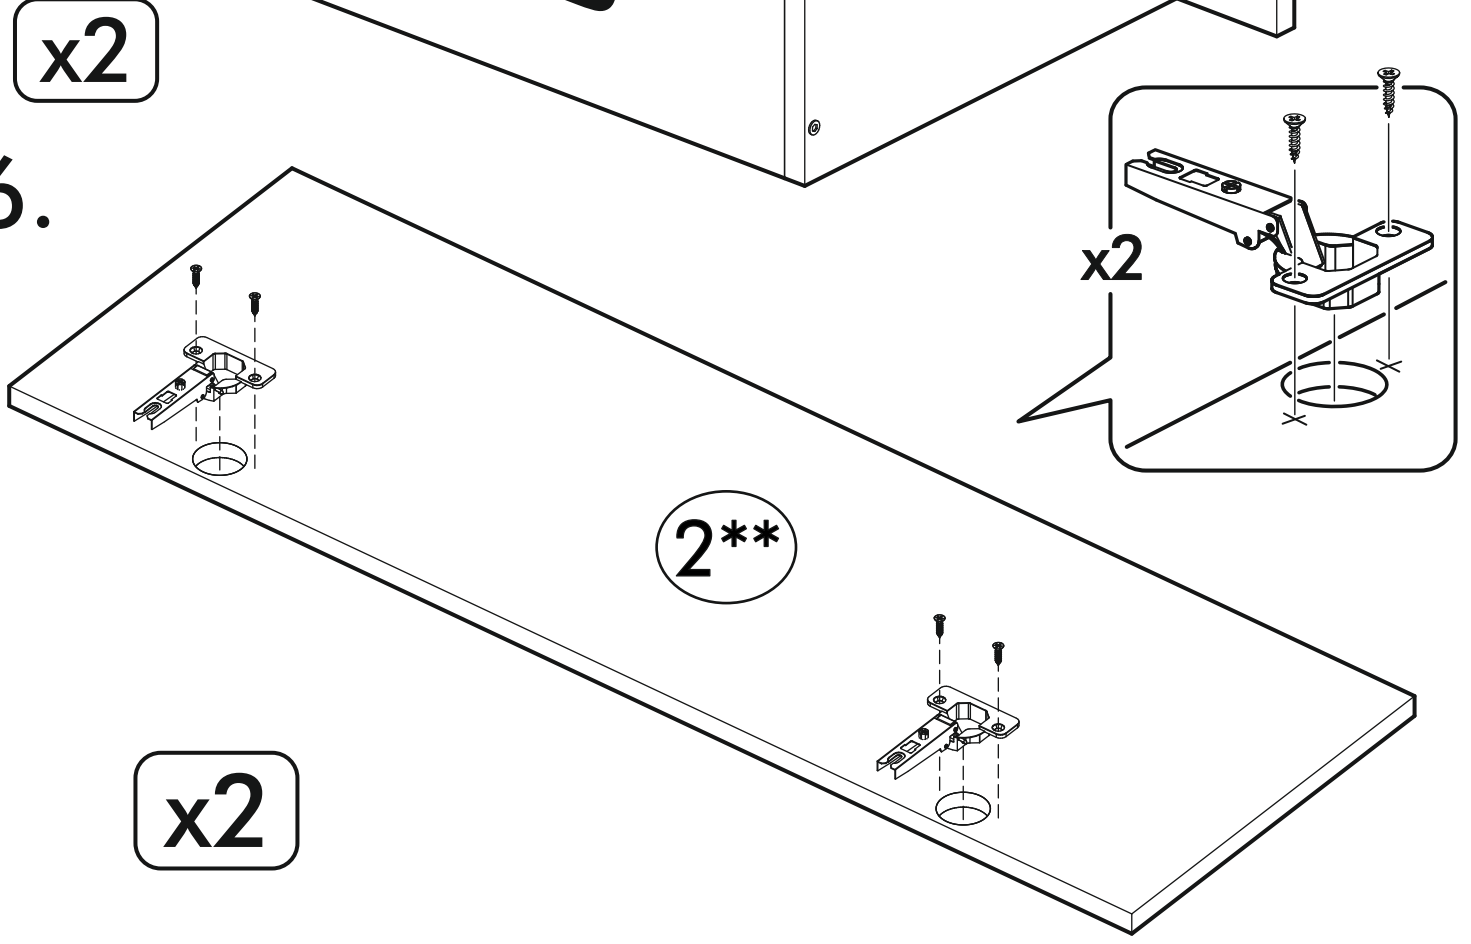

	AI				
1	Бок правый / Right side	1	2220	550	1/2
2	Бок левый / Left side	1	2220	550	1/2
3	Крышка / Cap	1	600	550	2/2
4	Вязка / Binding	3	568	550	2/2
5	Вязка / Binding	1	568	550	2/2
6	Полка / Shelf	3	565	530	2/2
7	Цоколь / Plinth	1	600	100	2/2
8	Задняя стенка / Back wall	2	910	297	1/2
9	Задняя стенка / Back wall	2	706	297	1/2
10	Задняя стенка / Back wall	2	616	297	1/2
11	Соединитель / Connector	1	886		1/2
12	Соединитель / Connector	1	682		1/2
13	Соединитель / Connector	1	598		1/2
1*	Вязка ящика / Binding of the box	2	512	200	1/1
2*	Бок ящика / Side of the box	4	400	200	1/1
3*	Дно ящика / Bottom of the drawer	2	540	400	1/1
1**	Фасад ящика / The facade of the box	2	355	596	1/1
2**	Фасад / Front	2	918	296	1/1

1.

2.

3.

4.

5.

6.

7.

Во избежание опрокидывания пенал необходимо крепить к стене с помощью уголков (есть в комплекте)