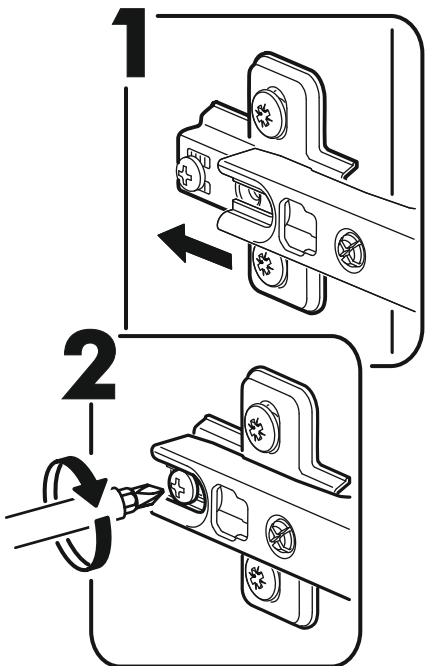

	AI				
1	Бок правый / Right side	1	2220	550	1/2
2	Бок левый / Left side	1	2220	550	1/2
3	Крышка / Cap	1	600	550	2/2
4	Вязка / Binding	3	568	550	2/2
5	Вязка / Binding	1	568	550	2/2
6	Полка / Shelf	3	565	530	2/2
7	Цоколь / Plinth	1	600	100	2/2
8	Задняя стенка / Back wall	2	910	297	1/2
9	Задняя стенка / Back wall	2	706	297	1/2
10	Задняя стенка / Back wall	2	616	297	1/2
11	Соединитель / Connector	1	886		1/2
12	Соединитель / Connector	1	682		1/2
13	Соединитель / Connector	1	598		1/2
1*	Вязка ящика / Binding of the box	2	512	200	1/1
2*	Бок ящика / Side of the box	4	400	200	1/1
3*	Дно ящика / Bottom of the drawer	2	540	400	1/1
1**	Фасад ящика / The facade of the box	2	355	596	1/1
2**	Фасад / Front	2	918	296	1/1

1.

2.

3.

4.

5.

6.

7.

Во избежание опрокидывания пенал необходимо крепить к стене с помощью уголков (есть в комплекте)