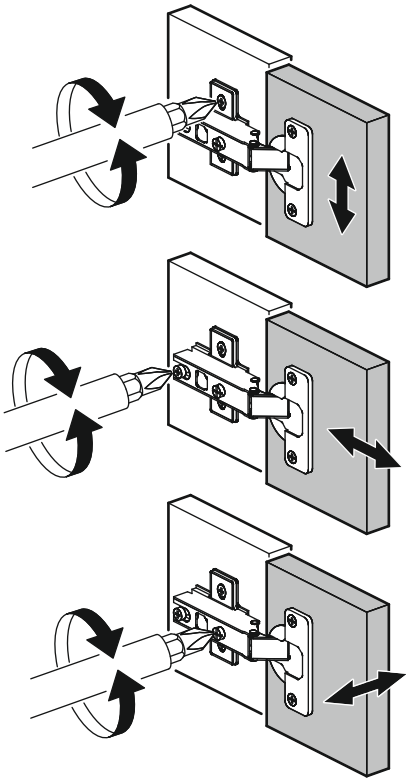

	AI				
1	Бок правый / Right side	1	2220	550	1/2
2	Бок левый / Left side	1	2220	550	1/2
3	Крышка / Cap	1	600	550	2/2
4	Вязка / Binding	3	568	550	2/2
5	Вязка / Binding	1	568	550	2/2
6	Полка / Shelf	3	565	530	2/2
7	Цоколь / Plinth	1	600	100	2/2
8	Задняя стенка / Back wall	2	910	297	1/2
9	Задняя стенка / Back wall	2	706	297	1/2
10	Задняя стенка / Back wall	2	616	297	1/2
11	Соединитель / Connector	1	886		1/2
12	Соединитель / Connector	1	682		1/2
13	Соединитель / Connector	1	598		1/2
1*	Вязка ящика / Binding of the box	2	512	200	1/1
2*	Бок ящика / Side of the box	4	400	200	1/1
3*	Дно ящика / Bottom of the drawer	2	540	400	1/1
1**	Фасад ящика / The facade of the box	2	355	596	1/1
2**	Фасад / Front	2	918	296	1/1

1.

2.

3.

4.

5.

6.

7.

Во избежание опрокидывания пенал необходимо крепить к стене с помощью уголков (есть в комплекте)