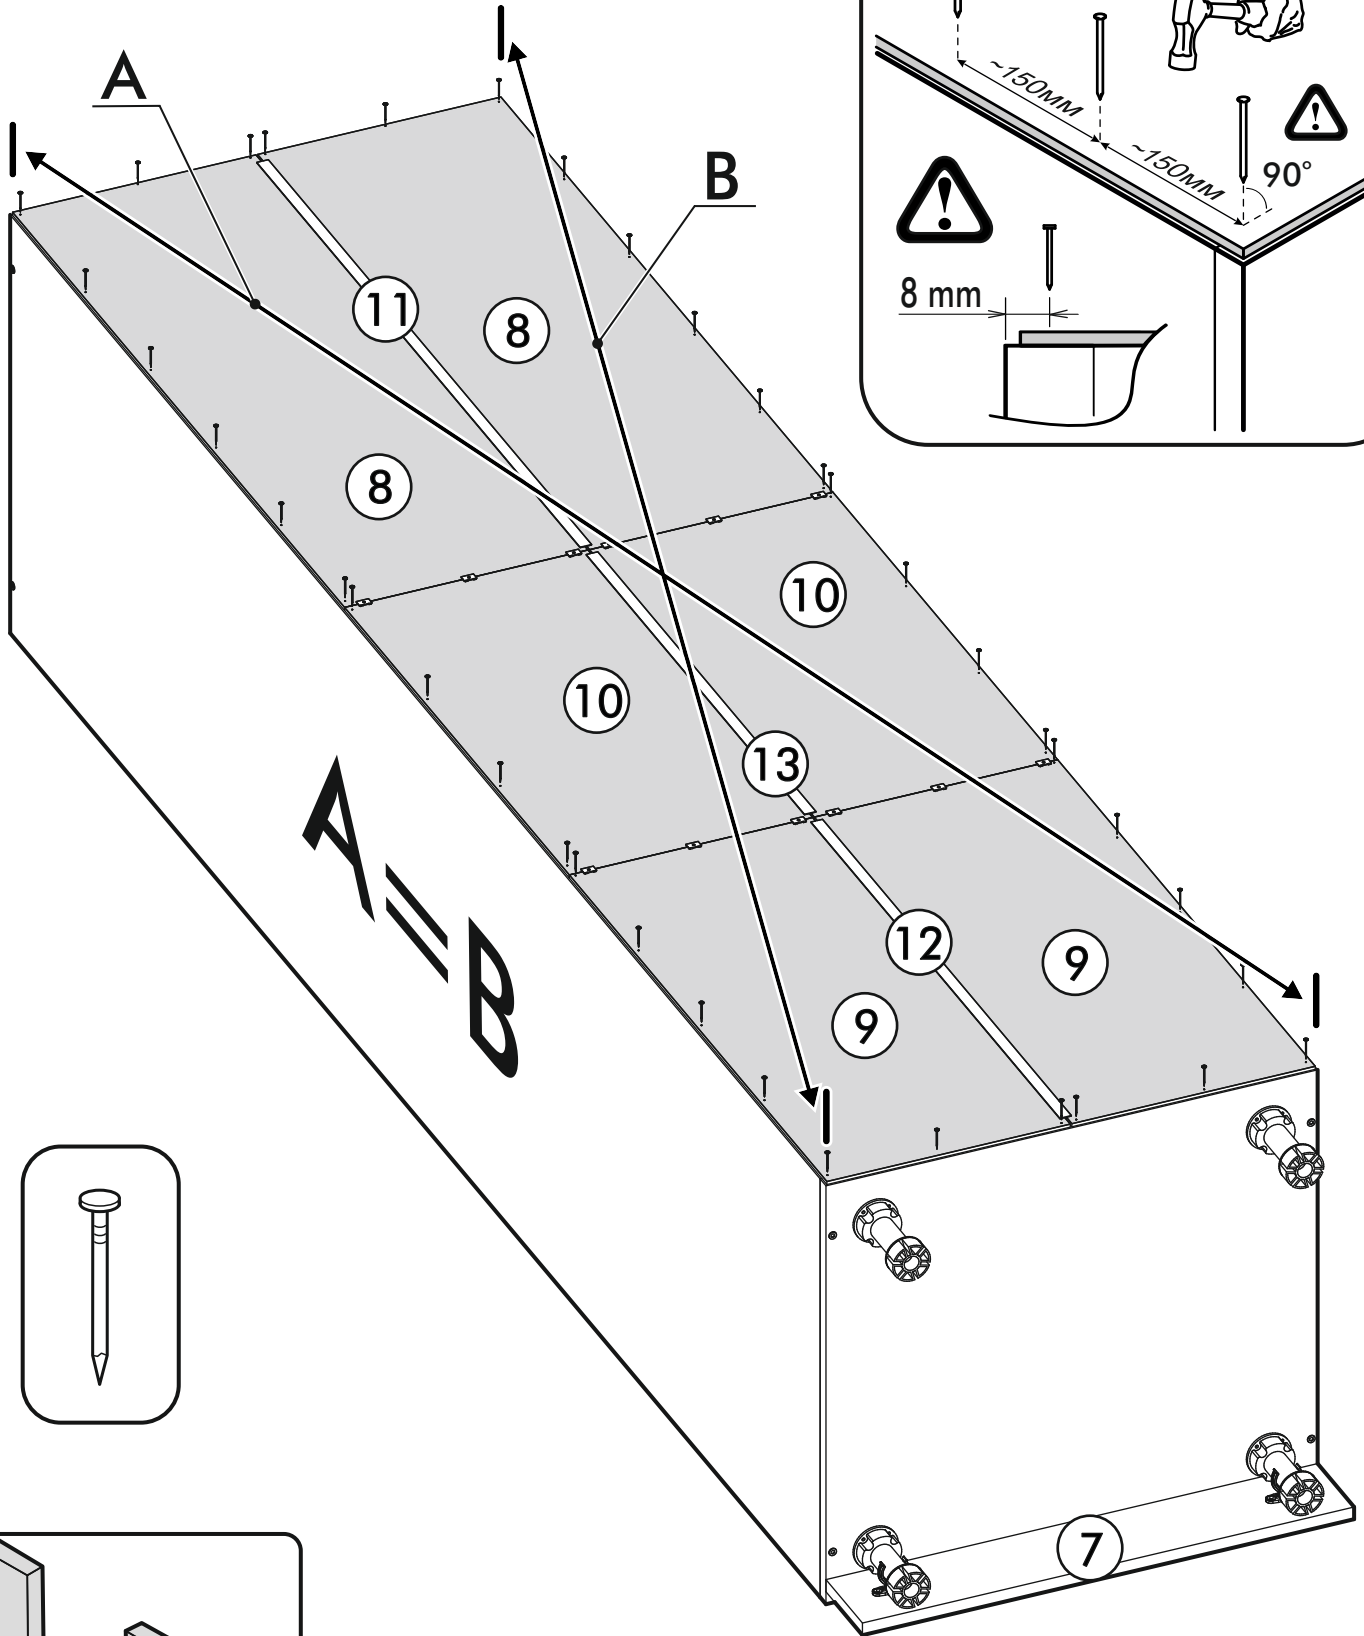

400mm	6,3x50		3,5x16	3x16	1,6x25
 <p style="text-align: right;">2x</p>	 <p style="text-align: center;">17x</p>	 <p style="text-align: center;">1x</p>	 <p style="text-align: center;">48x</p>	 <p style="text-align: center;">12x</p>	 <p style="text-align: center;">116x</p>
6,3x13	 <p style="text-align: center;">1x</p>	 <p style="text-align: center;">4x</p>	 <p style="text-align: center;">18x</p>	 <p style="text-align: center;">20x</p>	 <p style="text-align: right;">8x</p>
 <p style="text-align: center;">12x</p>	 <p style="text-align: center;">16x</p>	 <p style="text-align: center;">20x</p>	 <p style="text-align: center;">24x</p>	 <p style="text-align: center;">2x</p>	

	AI				
1	Бок правый / Right side	1	2220	550	1/2
2	Бок левый / Left side	1	2220	550	1/2
3	Крышка / Cap	1	600	550	2/2
4	Вязка / Binding	3	568	550	2/2
5	Вязка / Binding	1	568	550	2/2
6	Полка / Shelf	3	565	530	2/2
7	Цоколь / Plinth	1	600	100	2/2
8	Задняя стенка / Back wall	2	910	297	1/2
9	Задняя стенка / Back wall	2	706	297	1/2
10	Задняя стенка / Back wall	2	616	297	1/2
11	Соединитель / Connector	1	886		1/2
12	Соединитель / Connector	1	682		1/2
13	Соединитель / Connector	1	598		1/2
1*	Вязка ящика / Binding of the box	2	512	200	1/1
2*	Бок ящика / Side of the box	4	400	200	1/1
3*	Дно ящика / Bottom of the drawer	2	540	400	1/1
1**	Фасад ящика / The facade of the box	2	355	596	1/1
2**	Фасад / Front	2	918	296	1/1

1.

2.

3.

4.

5.

6.

7.

Во избежание опрокидывания пенал необходимо крепить к стене с помощью уголков (есть в комплекте)