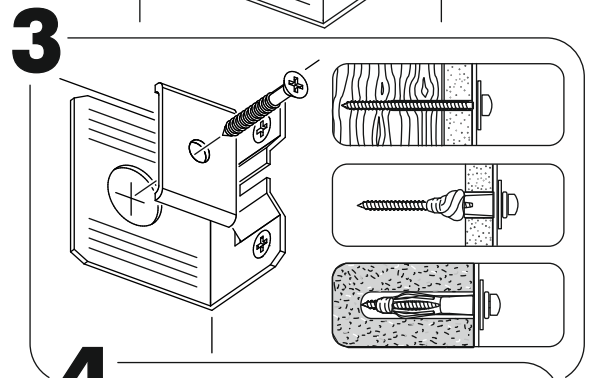

6,3x50	6,3x13		3,5x16		1,6x25	
						
13x	8x	1x	28x	8x	30x	8x
						
2x	1x	12x	2x	2x		2x

	A I		 L=mm		
1	Бок / Side	1	920	280	1/1
2	Бок / Side	1	920	138	
3	Вязка верх / Binding	1	968	280	
4	Вязка / Binding	1	968	280	
5-6	Полка / Shelf	2	965	250	
7-9	Задняя стенка / Back wall	3	915	330	
10-11	Соединитель ДВП / Connector	2	886		

	A I		 L=mm		
3*	Фасад / Front	1	918	400	1/1

1.

2.

4

3.

4.

5.

6

6a.

	AI		 L=mm		
1*	Фасад / Front	2	918	296	1/1
2*	Стекло / Glass	2	815	200	

7a.

6b.

	A I			
1*	Фасада / Front	2	918	296
2*	Стекло / Glass	2	918	210

1/1

7b.