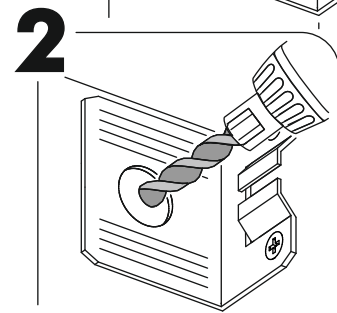

6,3x50	6,3x13		3,5x16		1,6x25	
						
13x	8x	1x	28x	8x	30x	8x
						
2x	1x	12x	2x	2x		2x

	A I		 L=mm		
1	Бок / Side	1	920	280	1/1
2	Бок / Side	1	920	138	
3	Вязка верх / Binding	1	968	280	
4	Вязка / Binding	1	968	280	
5-6	Полка / Shelf	2	965	250	
7-9	Задняя стенка / Back wall	3	915	330	
10-11	Соединитель ДВП / Connector	2	886		

	A I		 L=mm		
3*	Фасад / Front	1	918	400	1/1

1.

2.

4

3.

4.

5.

6

6a.

	AI		 L=mm		
1*	Фасад / Front	2	918	296	1/1
2*	Стекло / Glass	2	815	200	

7a.

6b.

	A I			
1*	Фасада / Front	2	918	296
2*	Стекло / Glass	2	918	210

1/1

7b.