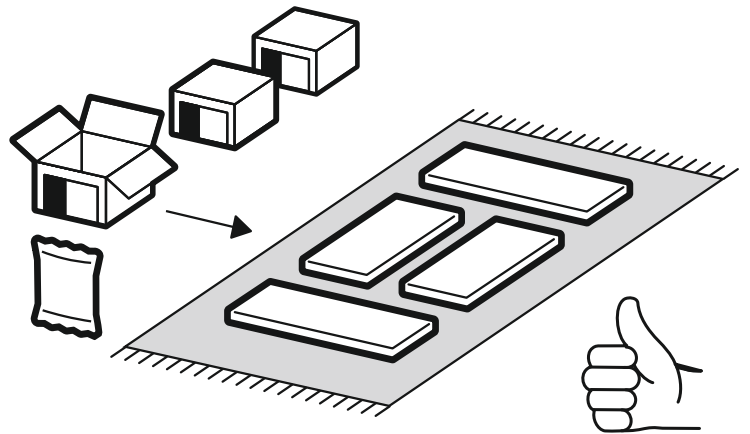

<https://interior-center.ru/>

ШВУПС 1000H
SHVUPS 1000H

1000	920	300

RU Внимание! Чтобы избежать неприятных последствий, воспользуйтесь услугами профессиональных сборщиков мебели. Производитель оставляет за собой право вносить изменения в конструкцию изделий, не влияющие на функциональность и дизайн.

6,3x50	6,3x13		3,5x16		1,6x25	
						
13x	8x	1x	28x	8x	30x	8x
						
2x	1x	12x	2x	2x		2x

	A I		 L=mm		
1	Бок / Side	1	920	280	1/1
2	Бок / Side	1	920	138	
3	Вязка верх / Binding	1	968	280	
4	Вязка / Binding	1	968	280	
5-6	Полка / Shelf	2	965	250	
7-9	Задняя стенка / Back wall	3	915	330	
10-11	Соединитель ДВП / Connector	2	886		

6a.

	AI		 L=mm		
1*	Фасад / Front	2	918	296	1/1
2*	Стекло / Glass	2	815	200	

7a.

6b.

	A I			
1*	Фасада / Front	2	918	296
2*	Стекло / Glass	2	918	210

1/1

7b.