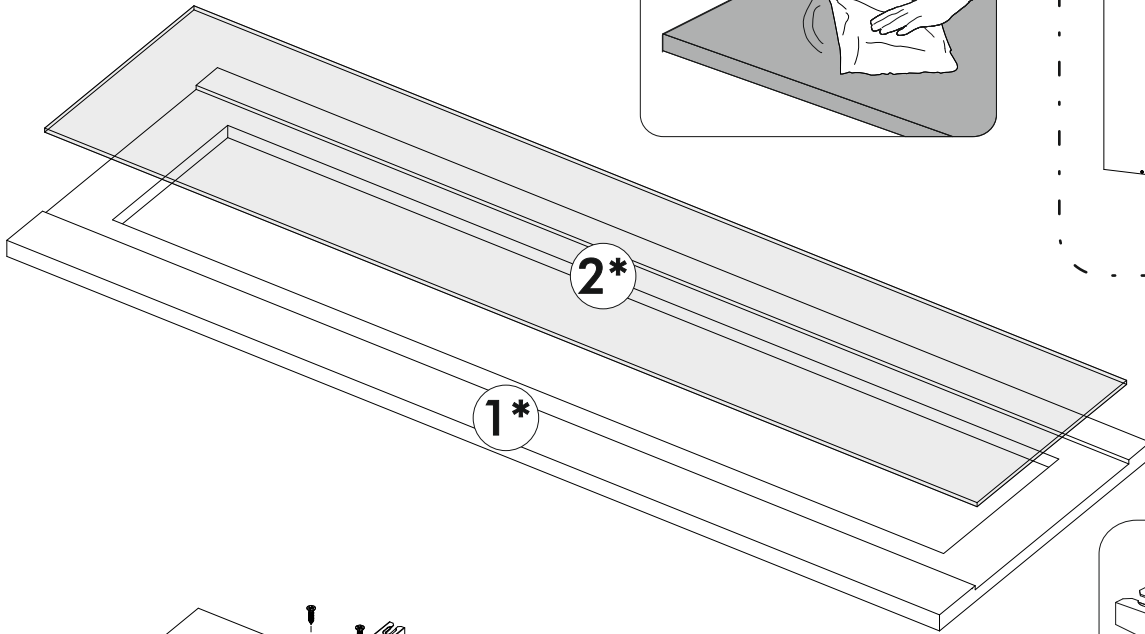

6a.

	AI		 L=mm		
1*	Фасад / Front	2	918	296	1/1
2*	Стекло / Glass	2	815	200	

7a.

6b.

	A I			
1*	Фасада / Front	2	918	296
2*	Стекло / Glass	2	918	210

1/1

7b.