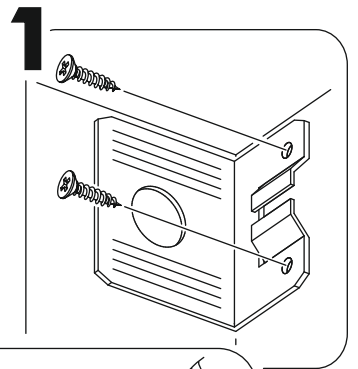

6,3x50	6,3x13		3,5x16		1,6x25	
						
13x	8x	1x	28x	8x	30x	8x
						
2x	1x	12x	2x	2x		2x

	A I		 L=mm		
1	Бок / Side	1	920	280	1/1
2	Бок / Side	1	920	138	
3	Вязка верх / Binding	1	968	280	
4	Вязка / Binding	1	968	280	
5-6	Полка / Shelf	2	965	250	
7-9	Задняя стенка / Back wall	3	915	330	
10-11	Соединитель ДВП / Connector	2	886		

	A I		 L=mm		
3*	Фасад / Front	1	918	400	1/1

1.

2.

4

3.

4.

5.

6

6a.

	AI		 L=mm		
1*	Фасад / Front	2	918	296	1/1
2*	Стекло / Glass	2	815	200	

7a.

6b.

	A I			
1*	Фасада / Front	2	918	296
2*	Стекло / Glass	2	918	210

1/1

7b.