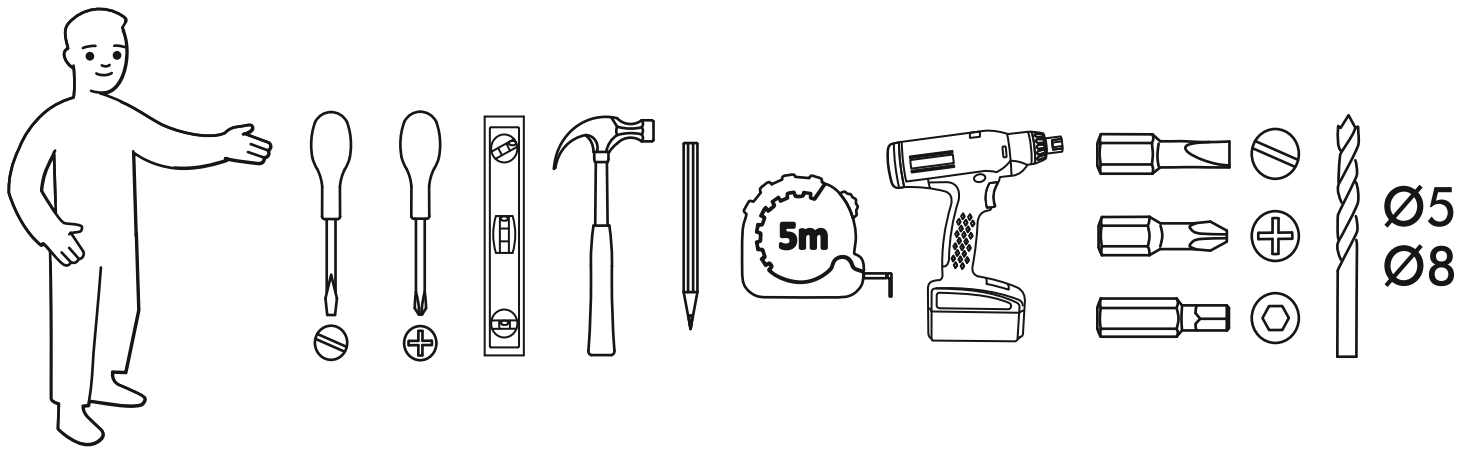

RU Внимание! Чтобы избежать неприятных последствий, воспользуйтесь услугами профессиональных сборщиков мебели. Производитель оставляет за собой право вносить изменения в конструкцию изделий, не влияющие на функциональность и дизайн.

EN Attention! To avoid unpleasant consequences, use the services professional furniture assemblers. The manufacturer reserves the right make changes to the design of products, not affecting functionality and design.