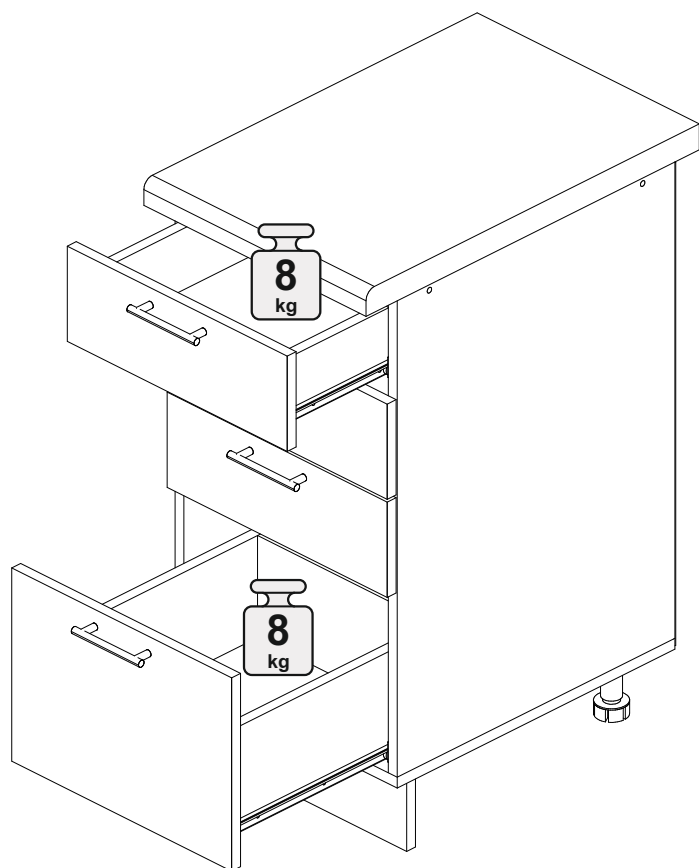

Шкаф нижний с ящиками ШНЯ 400

В мебельном наборе могут быть конструктивные изменения, не указанные в данной инструкции и не ухудшающие качество изделия

400	816	520

15

Внимание! ПРИМЕР соединения двух соседних модулей между собой

13

14

№ дет.	Деталь/Detail	Размер/Size	Кол-во/Quantity	№ упак./№ pack
1	Бок левый/Side left	700x500	1	1/1
2	Бок правый/Side right	700x500	1	1/1
3	Крышка/Top	400x500	1	1/1
4-5	Планка/Plank	368x116	2	1/1
6-8	Задняя стенка ящика/Back side	311x90	3	1/1
9	Задняя стенка ящика/Back side	311x150	1	1/1
10-12	Бок ящика левый/Side left	400x90	3	1/1
13-15	Бок ящика правый/Side right	400x90	3	1/1
16	Бок ящика левый/Side left	400x150	1	1/1
17	Бок ящика правый/Side right	400x150	1	1/1
18	Цоколь/Socle	400x100	1	1/1
19-22	Дно ящика ЛДВП/Drawer bottom	340x400	4	1/1
23	Задняя стенка ЛДВП/Back side	710x395	1	1/1