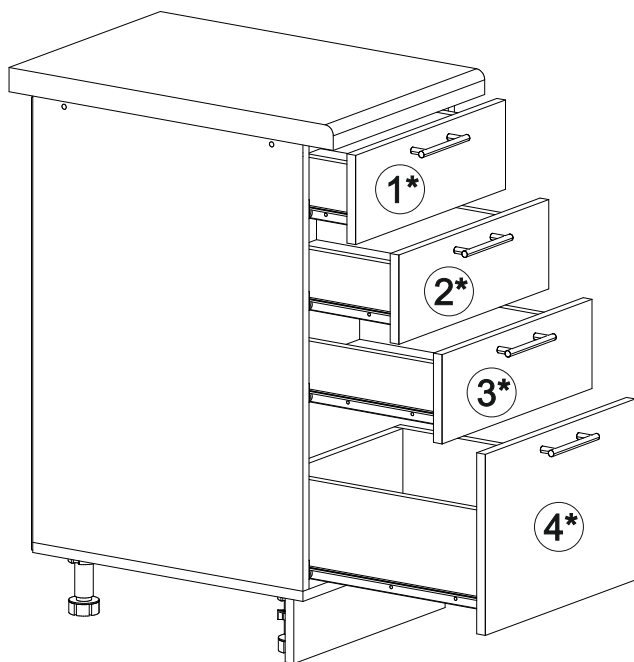

Шкаф нижний с ящиками ШНЯ 400

В мебельном наборе могут быть конструктивные изменения, не указанные в данной инструкции и не ухудшающие качество изделия

400	816	520

15

Внимание! ПРИМЕР соединения двух соседних модулей между собой

13

14

№ дет.	Деталь/Detail	Размер/Size	Кол-во/Quantity	№ упак./№ pack
1	Бок левый/Side left	700x500	1	1/1
2	Бок правый/Side right	700x500	1	1/1
3	Крышка/Top	400x500	1	1/1
4-5	Планка/Plank	368x116	2	1/1
6-8	Задняя стенка ящика/Back side	311x90	3	1/1
9	Задняя стенка ящика/Back side	311x150	1	1/1
10-12	Бок ящика левый/Side left	400x90	3	1/1
13-15	Бок ящика правый/Side right	400x90	3	1/1
16	Бок ящика левый/Side left	400x150	1	1/1
17	Бок ящика правый/Side right	400x150	1	1/1
18	Цоколь/Socle	400x100	1	1/1
19-22	Дно ящика ЛДВП/Drawer bottom	340x400	4	1/1
23	Задняя стенка ЛДВП/Back side	710x395	1	1/1

№ дет.	Деталь/Detail	Размер/Size	Кол-во/Quantity	№ упак./№ pack
1*-3*	Фасад/Front	140x396	3	1/1
4*	Фасад/Front	284x396	1	1/1

9

10

3

4

5

6

7