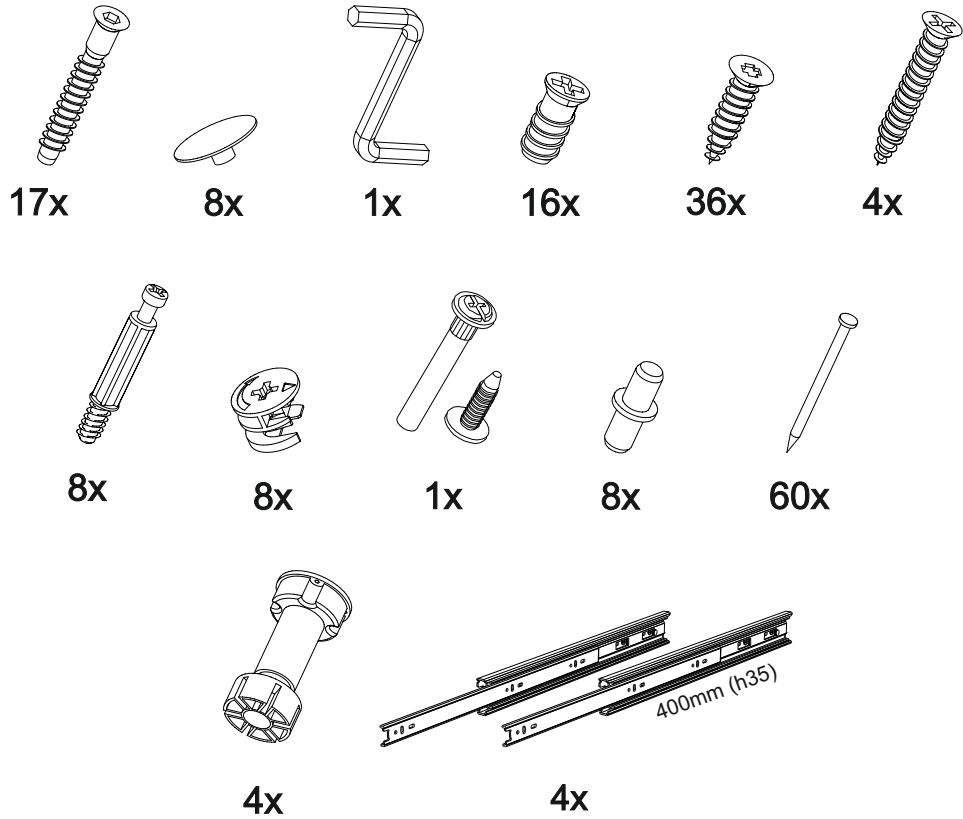

Шкаф нижний с ящиками ШНЯ 400

В мебельном наборе могут быть конструктивные изменения, не указанные в данной инструкции и не ухудшающие качество изделия

400	816	520

15

Внимание! ПРИМЕР соединения двух соседних модулей между собой

13

14

№ дет.	Деталь/Detail	Размер/Size	Кол-во/Quantity	№ упак./№ pack
1	Бок левый/Side left	700x500	1	1/1
2	Бок правый/Side right	700x500	1	1/1
3	Крышка/Top	400x500	1	1/1
4-5	Планка/Plank	368x116	2	1/1
6-8	Задняя стенка ящика/Back side	311x90	3	1/1
9	Задняя стенка ящика/Back side	311x150	1	1/1
10-12	Бок ящика левый/Side left	400x90	3	1/1
13-15	Бок ящика правый/Side right	400x90	3	1/1
16	Бок ящика левый/Side left	400x150	1	1/1
17	Бок ящика правый/Side right	400x150	1	1/1
18	Цоколь/Socle	400x100	1	1/1
19-22	Дно ящика ЛДВП/Drawer bottom	340x400	4	1/1
23	Задняя стенка ЛДВП/Back side	710x395	1	1/1