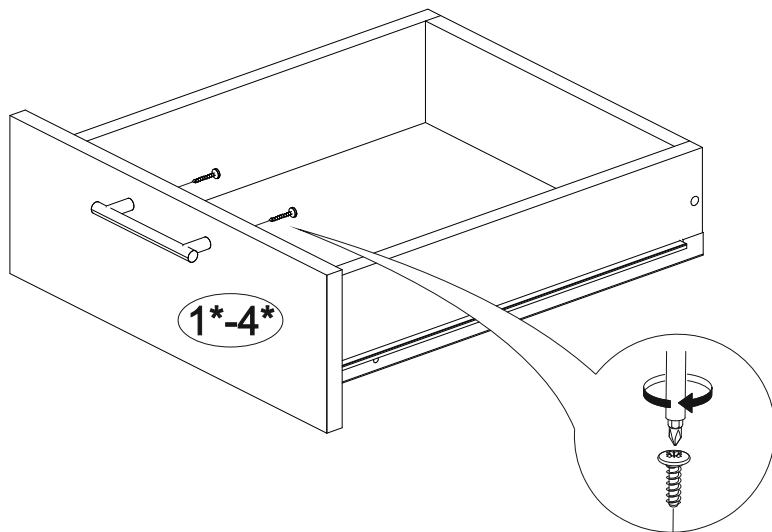

Шкаф нижний с ящиками ШНЯ 400

В мебельном наборе могут быть конструктивные изменения, не указанные в данной инструкции и не ухудшающие качество изделия

400	816	520

15

Внимание! ПРИМЕР соединения двух соседних модулей между собой

13

14

№ дет.	Деталь/Detail	Размер/Size	Кол-во/Quantity	№ упак./№ pack
1	Бок левый/Side left	700x500	1	1/1
2	Бок правый/Side right	700x500	1	1/1
3	Крышка/Top	400x500	1	1/1
4-5	Планка/Plank	368x116	2	1/1
6-8	Задняя стенка ящика/Back side	311x90	3	1/1
9	Задняя стенка ящика/Back side	311x150	1	1/1
10-12	Бок ящика левый/Side left	400x90	3	1/1
13-15	Бок ящика правый/Side right	400x90	3	1/1
16	Бок ящика левый/Side left	400x150	1	1/1
17	Бок ящика правый/Side right	400x150	1	1/1
18	Цоколь/Socle	400x100	1	1/1
19-22	Дно ящика ЛДВП/Drawer bottom	340x400	4	1/1
23	Задняя стенка ЛДВП/Back side	710x395	1	1/1