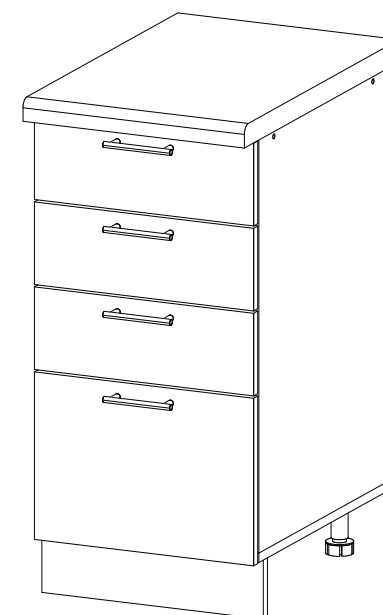

Шкаф нижний с ящиками ШНЯ 400

В мебельном наборе могут быть конструктивные изменения, не указанные в данной инструкции и не ухудшающие качество изделия

400	816	520

15

Внимание! ПРИМЕР соединения двух соседних модулей между собой

13

14

№ дет.	Деталь/Detail	Размер/Size	Кол-во/Quantity	№ упак./№ pack
1	Бок левый/Side left	700x500	1	1/1
2	Бок правый/Side right	700x500	1	1/1
3	Крышка/Top	400x500	1	1/1
4-5	Планка/Plank	368x116	2	1/1
6-8	Задняя стенка ящика/Back side	311x90	3	1/1
9	Задняя стенка ящика/Back side	311x150	1	1/1
10-12	Бок ящика левый/Side left	400x90	3	1/1
13-15	Бок ящика правый/Side right	400x90	3	1/1
16	Бок ящика левый/Side left	400x150	1	1/1
17	Бок ящика правый/Side right	400x150	1	1/1
18	Цоколь/Socle	400x100	1	1/1
19-22	Дно ящика ЛДВП/Drawer bottom	340x400	4	1/1
23	Задняя стенка ЛДВП/Back side	710x395	1	1/1