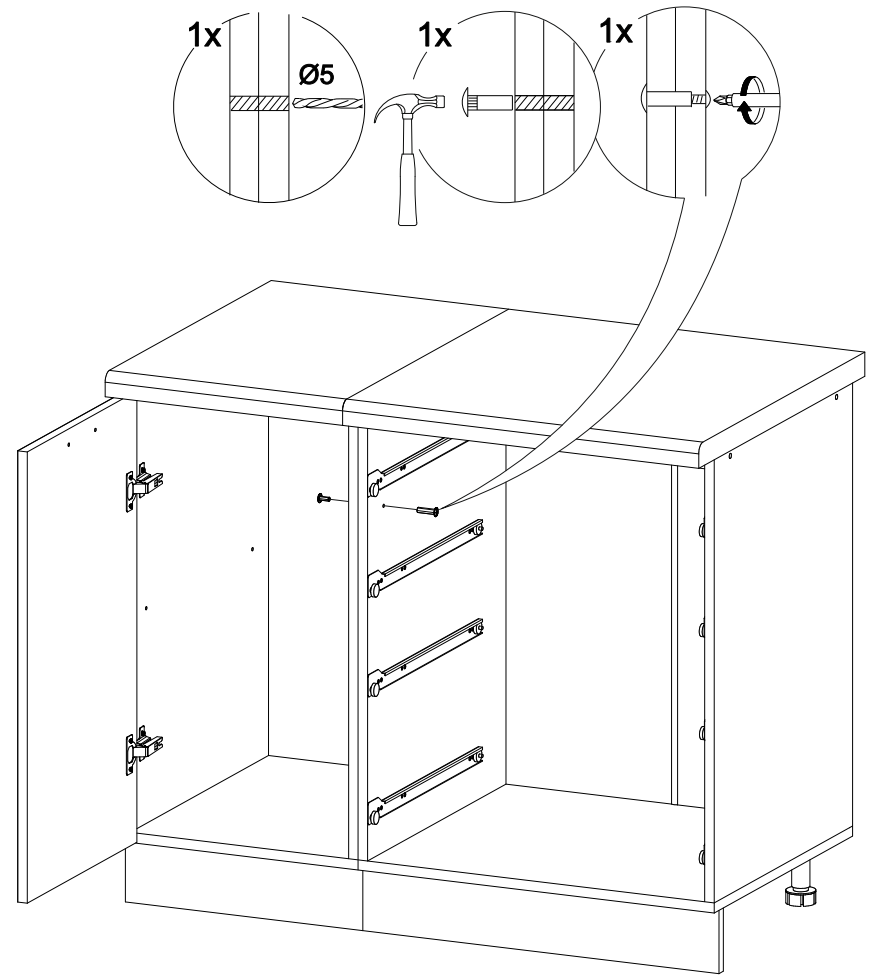

Шкаф нижний с ящиками ШНЯ 400

В мебельном наборе могут быть конструктивные изменения, не указанные в данной инструкции и не ухудшающие качество изделия

400	816	520

15

Внимание! ПРИМЕР соединения двух соседних модулей между собой

13

14

№ дет.	Деталь/Detail	Размер/Size	Кол-во/Quantity	№ упак./№ pack
1	Бок левый/Side left	700x500	1	1/1
2	Бок правый/Side right	700x500	1	1/1
3	Крышка/Top	400x500	1	1/1
4-5	Планка/Plank	368x116	2	1/1
6-8	Задняя стенка ящика/Back side	311x90	3	1/1
9	Задняя стенка ящика/Back side	311x150	1	1/1
10-12	Бок ящика левый/Side left	400x90	3	1/1
13-15	Бок ящика правый/Side right	400x90	3	1/1
16	Бок ящика левый/Side left	400x150	1	1/1
17	Бок ящика правый/Side right	400x150	1	1/1
18	Цоколь/Socle	400x100	1	1/1
19-22	Дно ящика ЛДВП/Drawer bottom	340x400	4	1/1
23	Задняя стенка ЛДВП/Back side	710x395	1	1/1