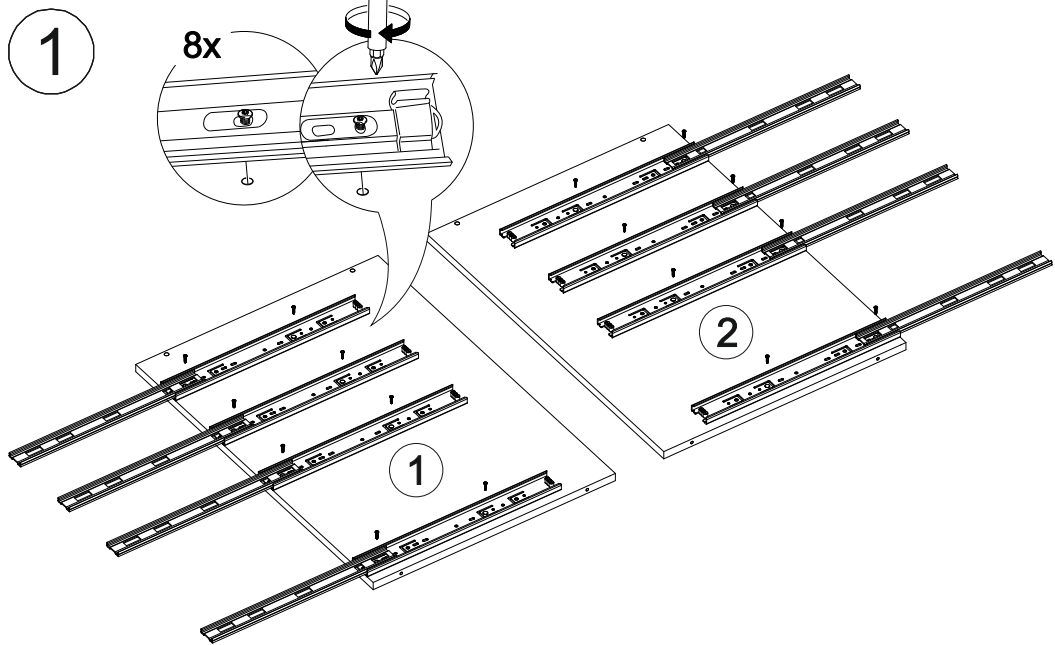

13

14

№ дет.	Деталь/Detail	Размер/Size	Кол-во/Quantity	№ упак./№ pack
1	Бок левый/Side left	700x500	1	1/1
2	Бок правый/Side right	700x500	1	1/1
3	Крышка/Top	400x500	1	1/1
4-5	Планка/Plank	368x116	2	1/1
6-8	Задняя стенка ящика/Back side	311x90	3	1/1
9	Задняя стенка ящика/Back side	311x150	1	1/1
10-12	Бок ящика левый/Side left	400x90	3	1/1
13-15	Бок ящика правый/Side right	400x90	3	1/1
16	Бок ящика левый/Side left	400x150	1	1/1
17	Бок ящика правый/Side right	400x150	1	1/1
18	Цоколь/Socle	400x100	1	1/1
19-22	Дно ящика ЛДВП/Drawer bottom	340x400	4	1/1
23	Задняя стенка ЛДВП/Back side	710x395	1	1/1

№ дет.	Деталь/Detail	Размер/Size	Кол-во/Quantity	№ упак./№ pack
1*-3*	Фасад/Front	140x396	3	1/1
4*	Фасад/Front	284x396	1	1/1

9

10

3

4

5

6

7