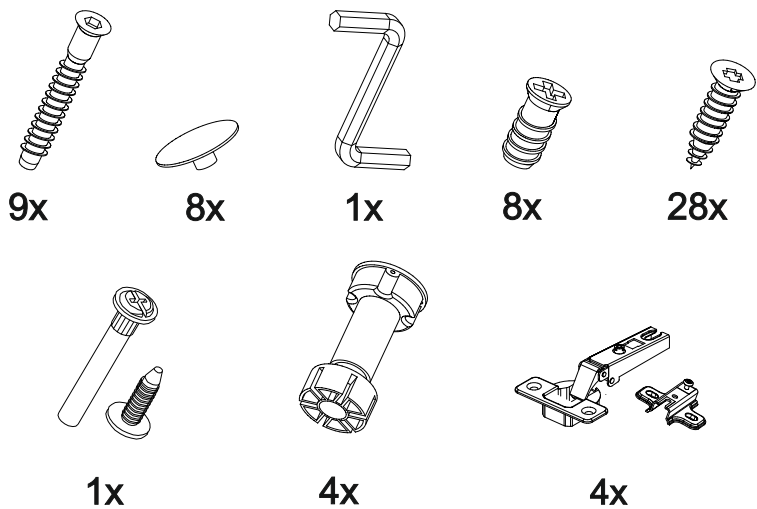

Шкаф нижний под мойку ШНМ 800

800	816	520

№ дет.	Деталь/Detail	Размер/Size	Кол-во/Quantity	№ упак./№ pack
1	Бок левый/Side left	700x500	1	1/1
2	Бок правый/Side right	700x500	1	1/1
3	Крышка/Top	800x500	1	1/1
4-5	Планка/Plank	768x116	2	1/1
6	Цоколь/Socle	800x100	1	1/1

№ дет.	Деталь/Detail	Размер/Size	Кол-во/Quantity	№ упак./№ pack
1*-2*	Фасад/Front	713x396	2	1/1

9

Внимание! ПРИМЕР соединения двух соседних модулей между собой

В мебельном наборе могут быть конструктивные изменения, не указанные в данной инструкции и не ухудшающие качество изделия