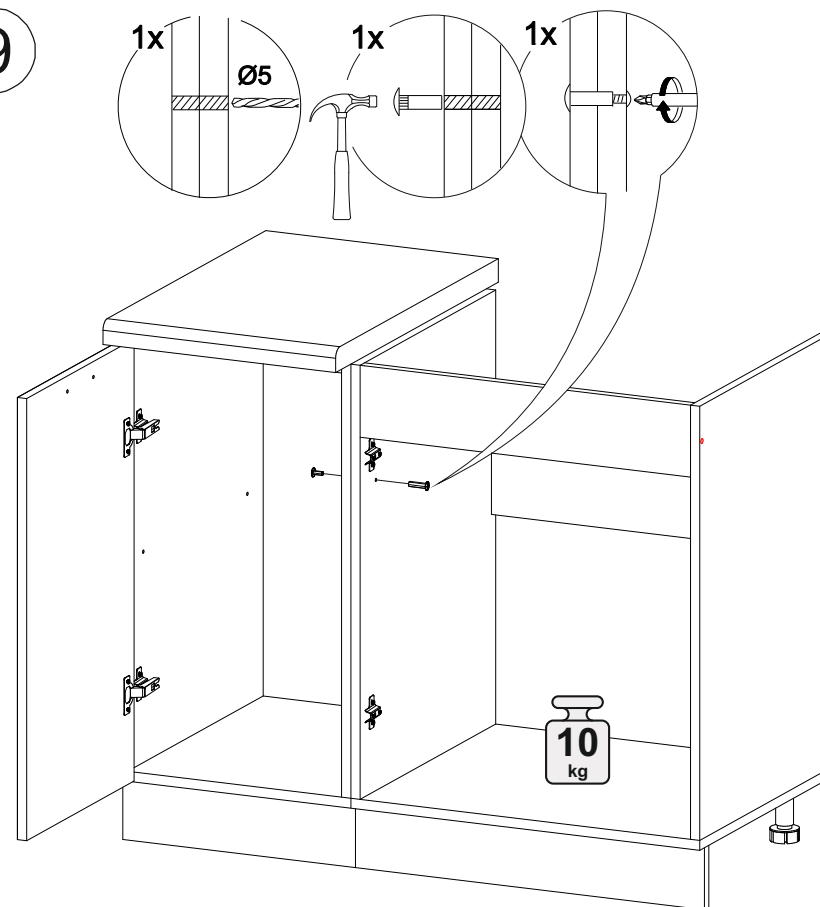

Шкаф нижний под мойку ШНМ 800

800	816	520

№ дет.	Деталь/Detail	Размер/Size	Кол-во/Quantity	№ упак./№ pack
1	Бок левый/Side left	700x500	1	1/1
2	Бок правый/Side right	700x500	1	1/1
3	Крышка/Top	800x500	1	1/1
4-5	Планка/Plank	768x116	2	1/1
6	Цоколь/Socle	800x100	1	1/1

№ дет.	Деталь/Detail	Размер/Size	Кол-во/Quantity	№ упак./№ pack
1*-2*	Фасад/Front	713x396	2	1/1

9

Внимание! ПРИМЕР соединения двух соседних модулей между собой

В мебельном наборе могут быть конструктивные изменения, не указанные в данной инструкции и не ухудшающие качество изделия