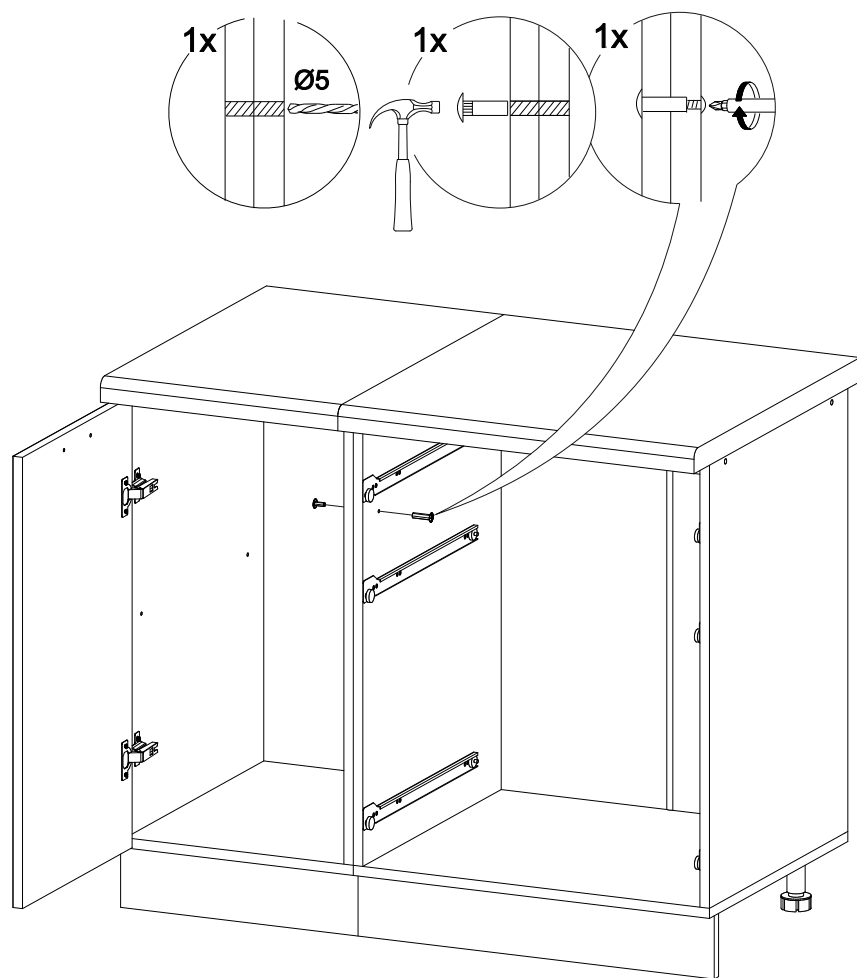

## Шкаф нижний с ящиками ШНЗЯ 400

|   |   |   |
|---|---|---|
|  |  |  |
| 400   | 816   | 520   |

В мебельном наборе могут быть конструктивные изменения, не указанные в данной инструкции и не ухудшающие качество изделия

**Внимание!** ПРИМЕР соединения двух соседних модулей между собой

| № дет. | Деталь/Detail                 | Размер/Size | Кол-во/Quantity | № упак./№ pack |
|--------|-------------------------------|-------------|-----------------|----------------|
| 1      | Бок левый/Side left           | 700x500     | 1               | 1/1            |
| 2      | Бок правый/Side right         | 700x500     | 1               | 1/1            |
| 3      | Крышка/Top                    | 400x500     | 1               | 1/1            |
| 4      | Бок ящика левый/Side left     | 400x240     | 1               | 1/1            |
| 5      | Бок ящика правый/Side right   | 400x240     | 1               | 1/1            |
| 6-7    | Бок ящика левый/Side left     | 400x90      | 2               | 1/1            |
| 8-9    | Бок ящика правый/Side right   | 400x90      | 2               | 1/1            |
| 10-11  | Задняя стенка ящика/Back side | 311x90      | 2               | 1/1            |
| 12     | Задняя стенка ящика/Back side | 311x240     | 1               | 1/1            |
| 13-14  | Планка/Plank                  | 368x116     | 2               | 1/1            |
| 15     | Цоколь/Socle                  | 400x100     | 1               | 1/1            |
| 16     | Задняя стенка ЛДВП/Back side  | 710x395     | 1               | 1/1            |
| 17-19  | Дно ящика ЛДВП/Drawer bottom  | 340x400     | 3               | 1/1            |