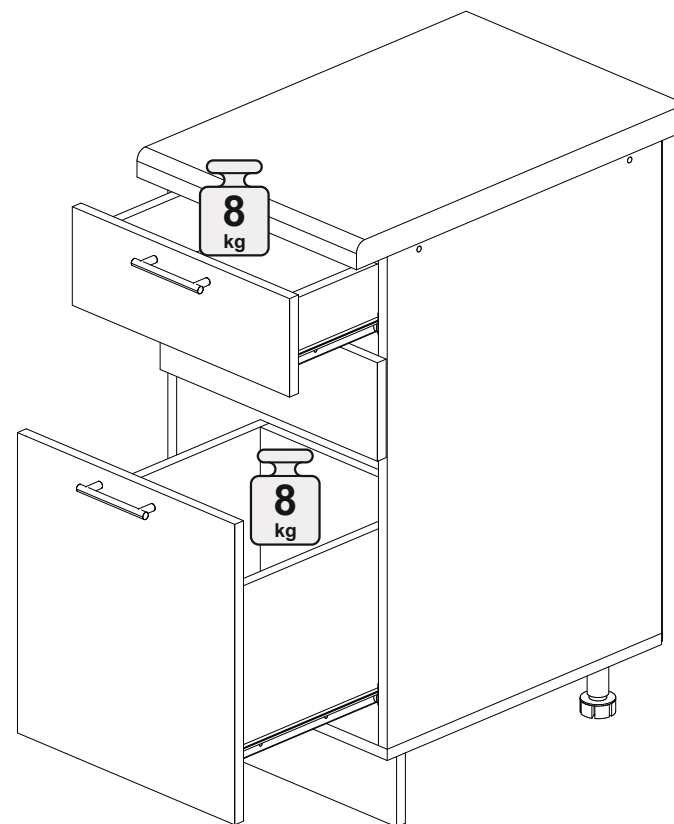

## Шкаф нижний с ящиками ШНЗЯ 400

|   |   |   |
|---|---|---|
|  |  |  |
| 400   | 816   | 520   |

В мебельном наборе могут быть конструктивные изменения, не указанные в данной инструкции и не ухудшающие качество изделия

**Внимание!** ПРИМЕР соединения двух соседних модулей между собой

| № дет. | Деталь/Detail                 | Размер/Size | Кол-во/Quantity | № упак./№ pack |
|--------|-------------------------------|-------------|-----------------|----------------|
| 1      | Бок левый/Side left           | 700x500     | 1               | 1/1            |
| 2      | Бок правый/Side right         | 700x500     | 1               | 1/1            |
| 3      | Крышка/Top                    | 400x500     | 1               | 1/1            |
| 4      | Бок ящика левый/Side left     | 400x240     | 1               | 1/1            |
| 5      | Бок ящика правый/Side right   | 400x240     | 1               | 1/1            |
| 6-7    | Бок ящика левый/Side left     | 400x90      | 2               | 1/1            |
| 8-9    | Бок ящика правый/Side right   | 400x90      | 2               | 1/1            |
| 10-11  | Задняя стенка ящика/Back side | 311x90      | 2               | 1/1            |
| 12     | Задняя стенка ящика/Back side | 311x240     | 1               | 1/1            |
| 13-14  | Планка/Plank                  | 368x116     | 2               | 1/1            |
| 15     | Цоколь/Socle                  | 400x100     | 1               | 1/1            |
| 16     | Задняя стенка ЛДВП/Back side  | 710x395     | 1               | 1/1            |
| 17-19  | Дно ящика ЛДВП/Drawer bottom  | 340x400     | 3               | 1/1            |