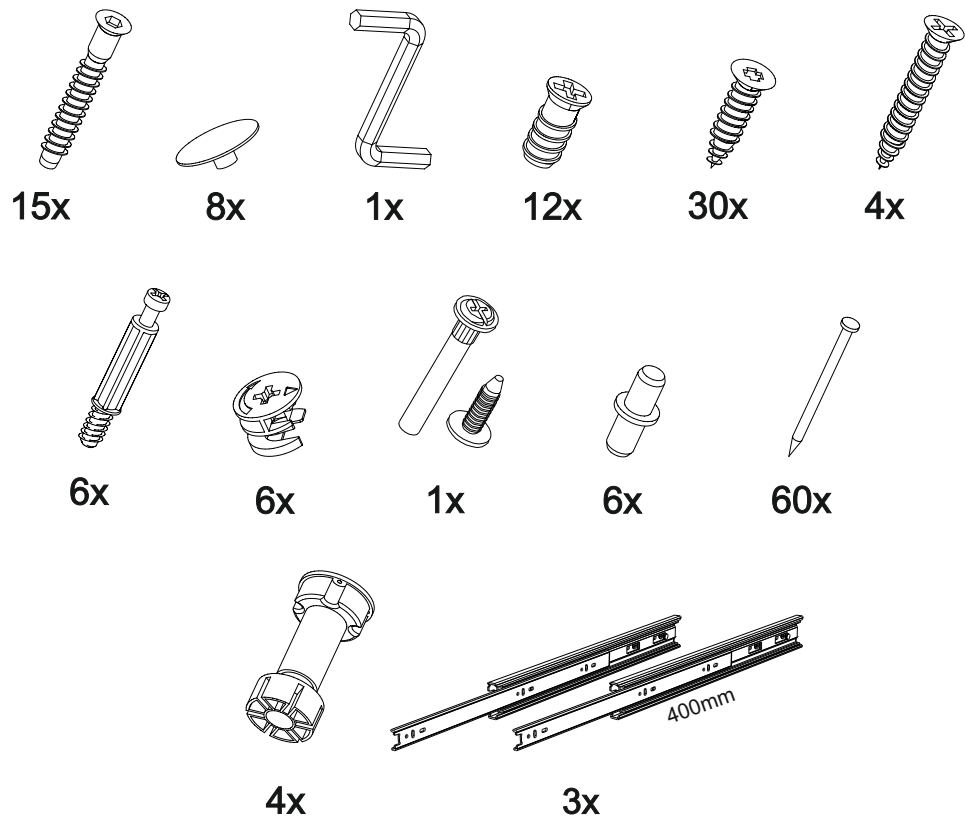

## Шкаф нижний с ящиками ШНЗЯ 400

|   |   |   |
|---|---|---|
|  |  |  |
| 400   | 816   | 520   |

В мебельном наборе могут быть конструктивные изменения, не указанные в данной инструкции и не ухудшающие качество изделия