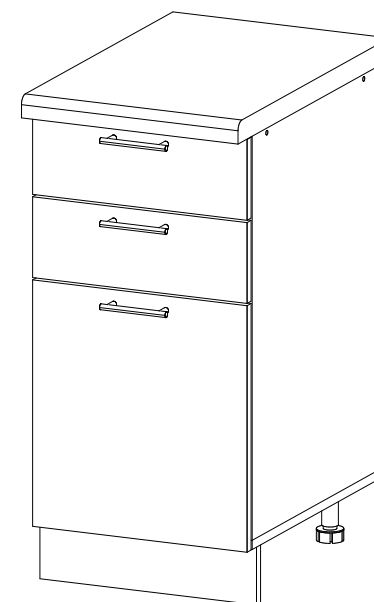

## Шкаф нижний с ящиками ШНЗЯ 400

|   |   |   |
|---|---|---|
|  |  |  |
| 400   | 816   | 520   |

В мебельном наборе могут быть конструктивные изменения, не указанные в данной инструкции и не ухудшающие качество изделия

**Внимание!** ПРИМЕР соединения двух соседних модулей между собой

| № дет. | Деталь/Detail                 | Размер/Size | Кол-во/Quantity | № упак./№ pack |
|--------|-------------------------------|-------------|-----------------|----------------|
| 1      | Бок левый/Side left           | 700x500     | 1               | 1/1            |
| 2      | Бок правый/Side right         | 700x500     | 1               | 1/1            |
| 3      | Крышка/Top                    | 400x500     | 1               | 1/1            |
| 4      | Бок ящика левый/Side left     | 400x240     | 1               | 1/1            |
| 5      | Бок ящика правый/Side right   | 400x240     | 1               | 1/1            |
| 6-7    | Бок ящика левый/Side left     | 400x90      | 2               | 1/1            |
| 8-9    | Бок ящика правый/Side right   | 400x90      | 2               | 1/1            |
| 10-11  | Задняя стенка ящика/Back side | 311x90      | 2               | 1/1            |
| 12     | Задняя стенка ящика/Back side | 311x240     | 1               | 1/1            |
| 13-14  | Планка/Plank                  | 368x116     | 2               | 1/1            |
| 15     | Цоколь/Socle                  | 400x100     | 1               | 1/1            |
| 16     | Задняя стенка ЛДВП/Back side  | 710x395     | 1               | 1/1            |
| 17-19  | Дно ящика ЛДВП/Drawer bottom  | 340x400     | 3               | 1/1            |