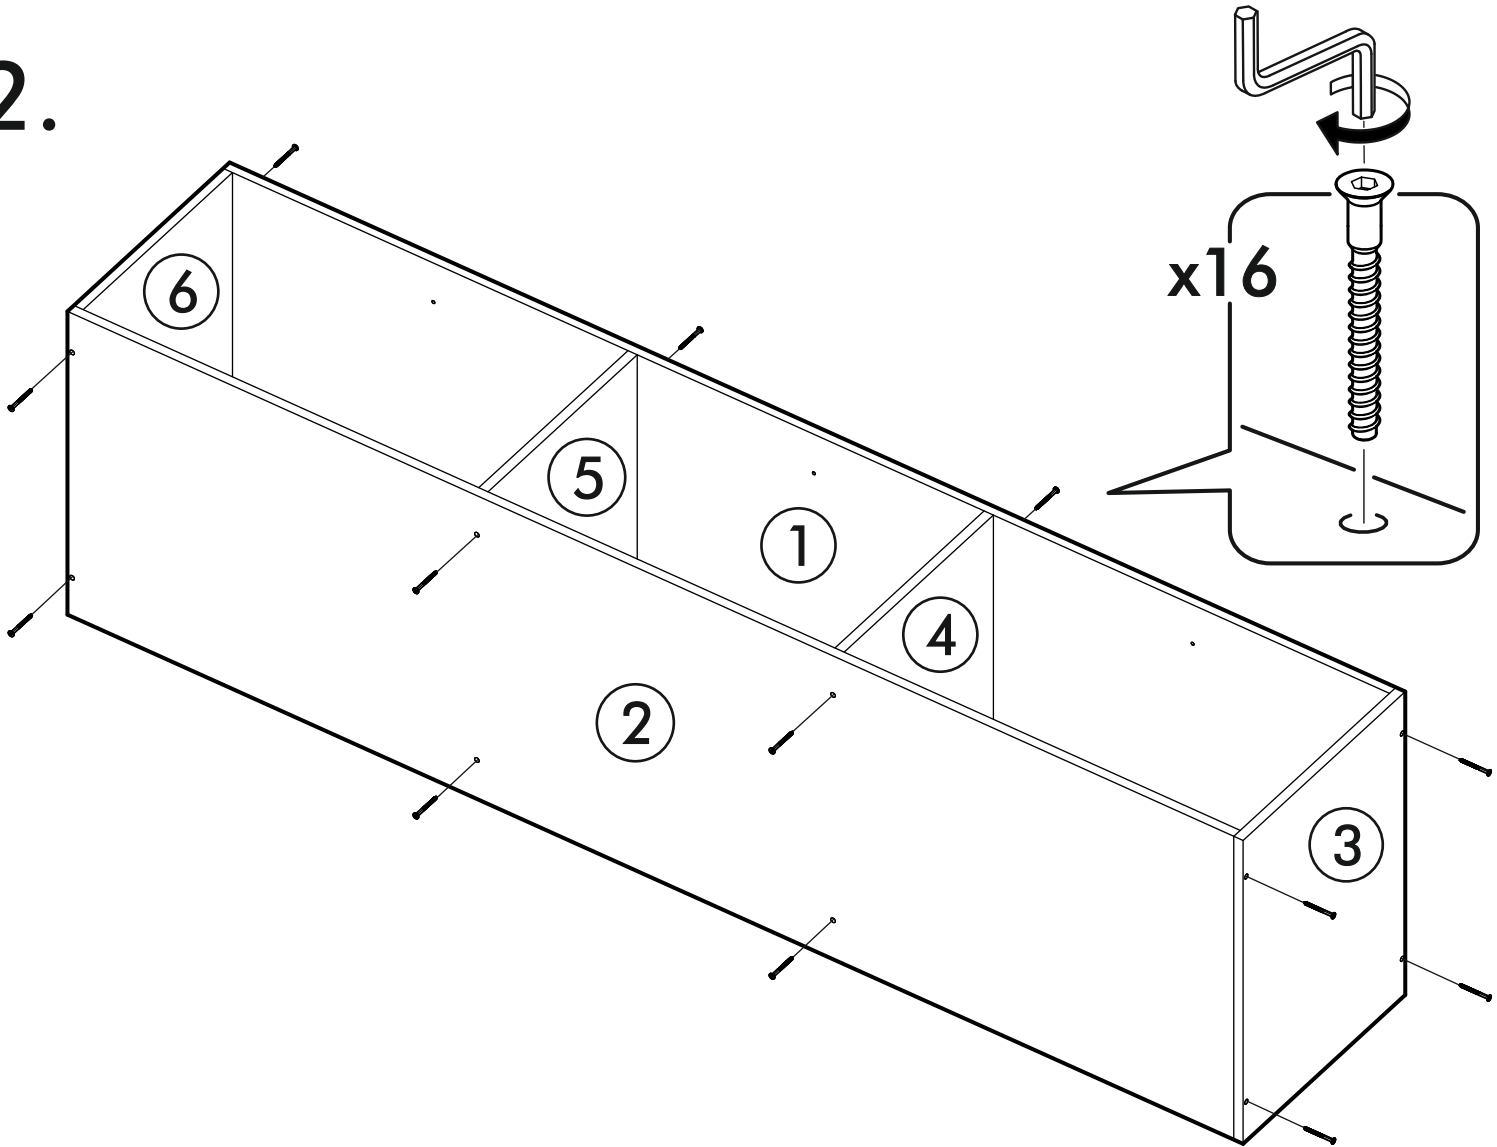

6,3x50		3,5x16		1,6x25		
4x		17x	1x	32x	12x	50x		
6,3x13								
8x	16x	4x	1x	2x				

№ дет.	Деталь/Detail	Размер/Size	Кол-во/ Quantity	№ упак./ № pack
1	Бок левый/Side left	2016x550	1	1/1
2	Бок правый/Side right	2016x550	1	1/1
3	Крышка/Top	400x550	1	1/1
4-6	Вязка/Connecting element	368x550	3	1/1
7-9	Полка/Shelf	368x530	3	1/1
10	Цоколь/Socle	400x100	1	1/1
11	Задняя стенка ЛДВП/Back side	2030x395	1	1/1

№ дет.	Деталь/Detail	Размер/Size	Кол-во/ Quantity	№ упак./ № pack
1*	Фасад/Front	1314x396	1	1/1
2*	Фасад/Front	713x396	1	1/1

2.