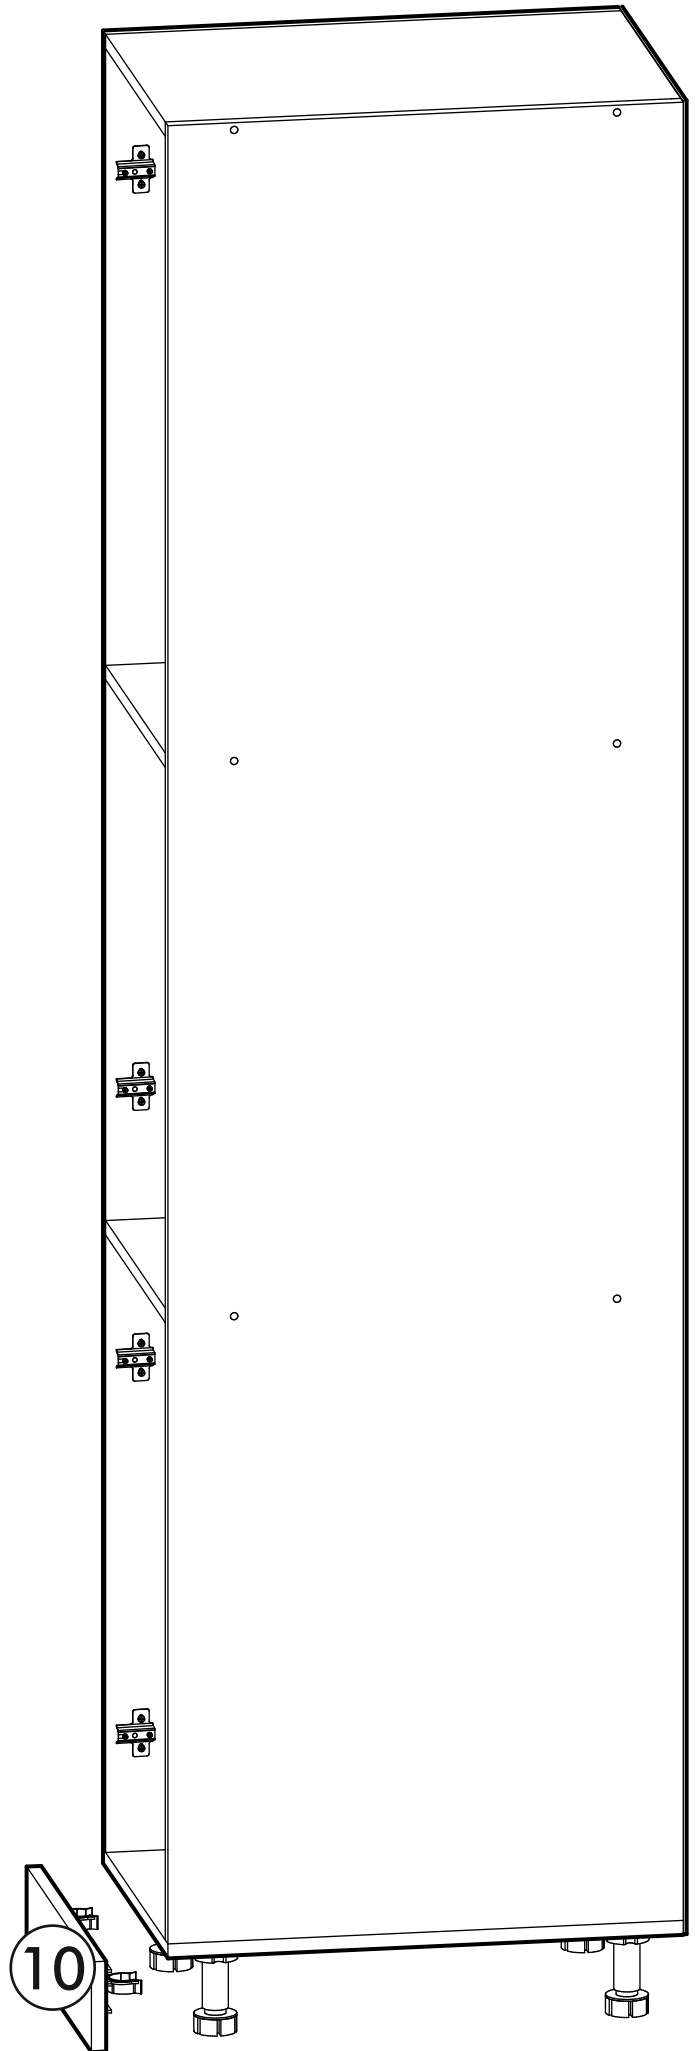

		6,3x50		3,5x16		1,6x25
						
4x		17x	1x	32x	12x	50x
6,3x13						
						
8x	16x	4x	1x	2x		

№ дет.	Деталь/Detail	Размер/Size	Кол-во/ Quantity	№ упак./ № pack
1	Бок левый/Side left	2016x550	1	1/1
2	Бок правый/Side right	2016x550	1	1/1
3	Крышка/Top	400x550	1	1/1
4-6	Вязка/Connecting element	368x550	3	1/1
7-9	Полка/Shelf	368x530	3	1/1
10	Цоколь/Socle	400x100	1	1/1
11	Задняя стенка ЛДВП/Back side	2030x395	1	1/1

№ дет.	Деталь/Detail	Размер/Size	Кол-во/ Quantity	№ упак./ № pack
1*	Фасад/Front	1314x396	1	1/1
2*	Фасад/Front	713x396	1	1/1

1.

2.

3.

4.

5.

6.

7.