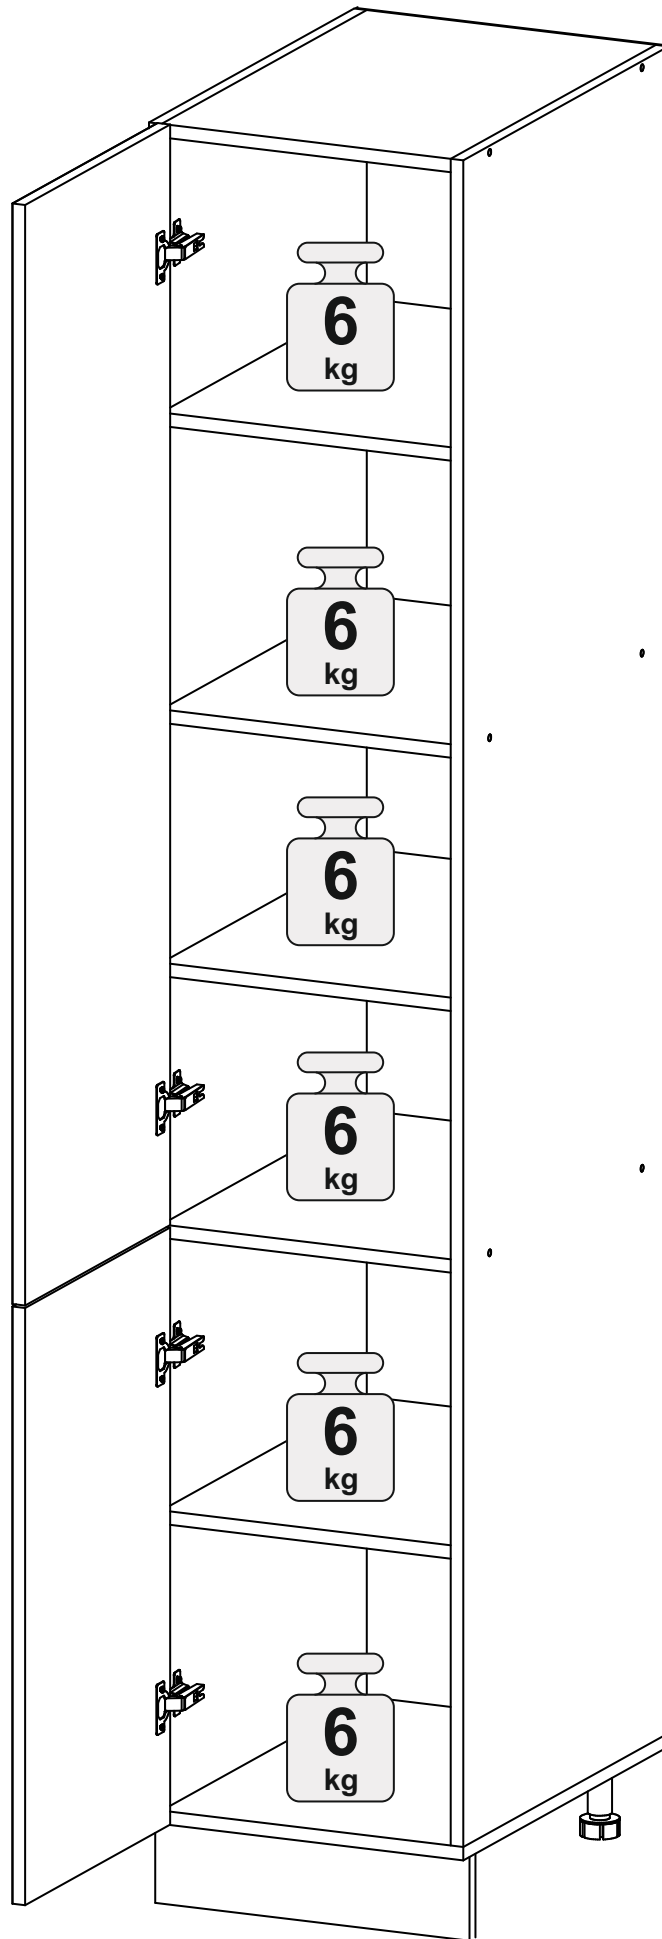

		6,3x50		3,5x16		1,6x25
						
4x		17x	1x	32x	12x	50x
6,3x13						
						
8x	16x	4x	1x	2x		

№ дет.	Деталь/Detail	Размер/Size	Кол-во/ Quantity	№ упак./ № pack
1	Бок левый/Side left	2016x550	1	1/1
2	Бок правый/Side right	2016x550	1	1/1
3	Крышка/Top	400x550	1	1/1
4-6	Вязка/Connecting element	368x550	3	1/1
7-9	Полка/Shelf	368x530	3	1/1
10	Цоколь/Socle	400x100	1	1/1
11	Задняя стенка ЛДВП/Back side	2030x395	1	1/1

№ дет.	Деталь/Detail	Размер/Size	Кол-во/ Quantity	№ упак./ № pack
1*	Фасад/Front	1314x396	1	1/1
2*	Фасад/Front	713x396	1	1/1

1.

2.

3.

4.

5.

6.

7.

8.

9.

10.

Внимание! ПРИМЕР соединения двух соседних модулей между собой

11.

Во избежание опрокидывания пенал необходимо крепить к стене с помощью уголков (есть в комплекте)