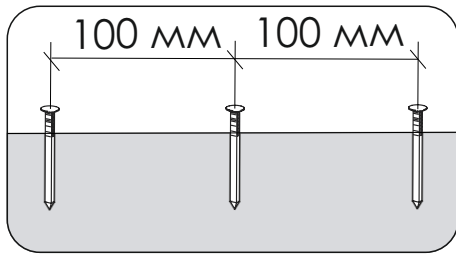

		6,3x50		3,5x16		1,6x25
						
4x		17x	1x	32x	12x	50x
6,3x13						
						
8x	16x	4x	1x	2x		

№ дет.	Деталь/Detail	Размер/Size	Кол-во/ Quantity	№ упак./ № pack
1	Бок левый/Side left	2016x550	1	1/1
2	Бок правый/Side right	2016x550	1	1/1
3	Крышка/Top	400x550	1	1/1
4-6	Вязка/Connecting element	368x550	3	1/1
7-9	Полка/Shelf	368x530	3	1/1
10	Цоколь/Socle	400x100	1	1/1
11	Задняя стенка ЛДВП/Back side	2030x395	1	1/1

№ дет.	Деталь/Detail	Размер/Size	Кол-во/ Quantity	№ упак./ № pack
1*	Фасад/Front	1314x396	1	1/1
2*	Фасад/Front	713x396	1	1/1

1.

2.

3.

4.

5.

6.

7.