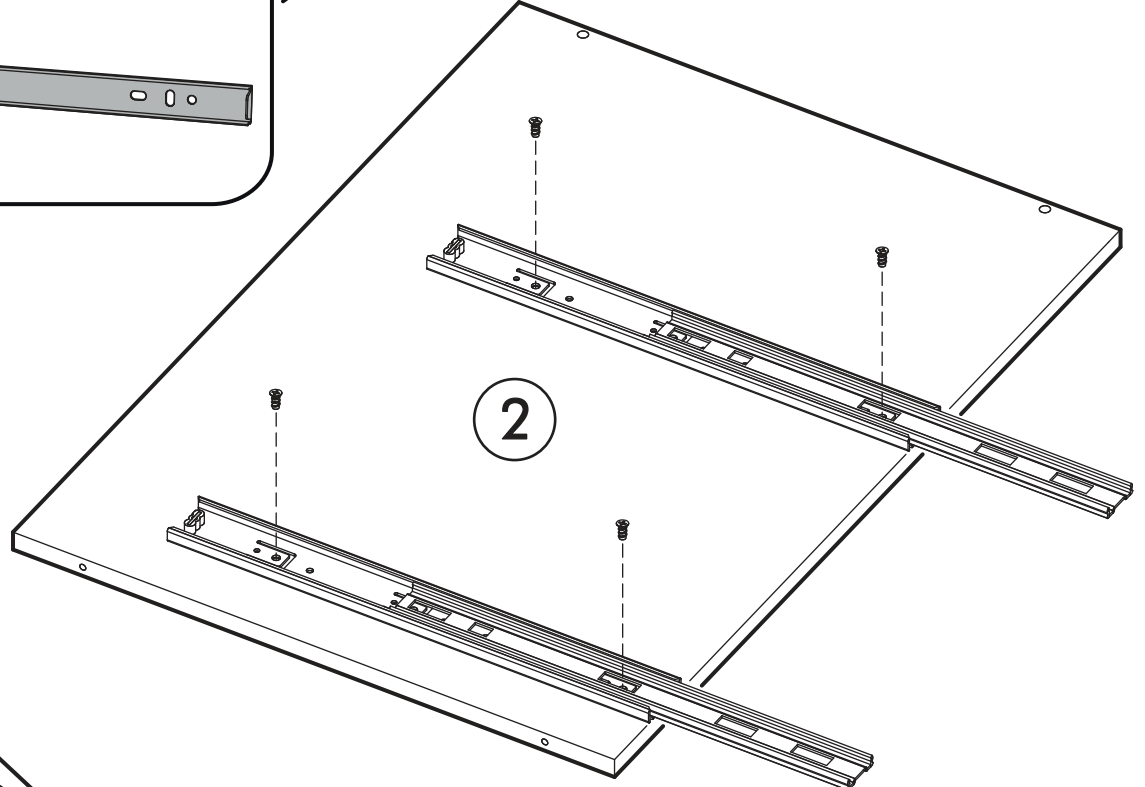

400mm		6,3x50		3,5x16	4x30	6,3x13
2x		17x	1x	28x	4x	8x
						1,6x25
16x	8x	8x	1x	8x	4x	 63x

 1 2 3	A I		 L=mm		
1	Крышка / Cap	1	800	500	1
2	Бок правый / Right side	1	700	500	1
3	Бок левый / Left side	1	700	500	1
4	Вязка ящика / Binding of the box	2	712	200	1
5	Планка / The bar	2	768	116	1
6	Бок ящика / Side of the box	4	400	200	1
7	Цоколь / Plinth	1	800	100	1
8	Дно ящика / Bottom of the drawer	2	740	400	1
9	Задняя стенка / Back wall	2	712	397	1
10	Соединитель / Connector	1	682		1

 1 2 3	A I		 L=mm		
1*	Фасад ящика / The facade of the box	2	355	796	1

1.

4