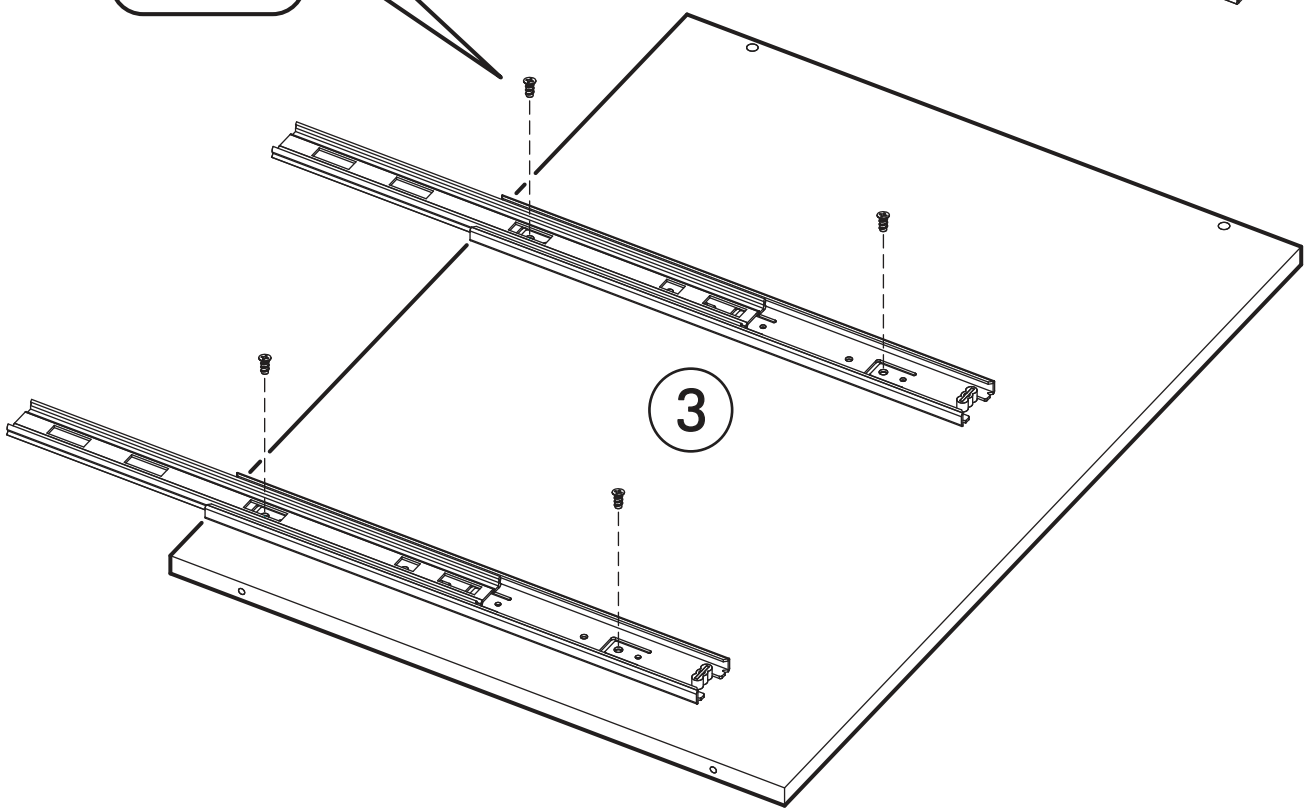

400mm		6,3x50		3,5x16	4x30	6,3x13
2x		17x	1x	28x	4x	8x
						1,6x25
16x	8x	8x	1x	8x	4x	 63x

 1 2 3	A I		 L=mm		
1	Крышка / Cap	1	800	500	1
2	Бок правый / Right side	1	700	500	1
3	Бок левый / Left side	1	700	500	1
4	Вязка ящика / Binding of the box	2	712	200	1
5	Планка / The bar	2	768	116	1
6	Бок ящика / Side of the box	4	400	200	1
7	Цоколь / Plinth	1	800	100	1
8	Дно ящика / Bottom of the drawer	2	740	400	1
9	Задняя стенка / Back wall	2	712	397	1
10	Соединитель / Connector	1	682		1

 1 2 3	A I		 L=mm		
1*	Фасад ящика / The facade of the box	2	355	796	1

1.

4