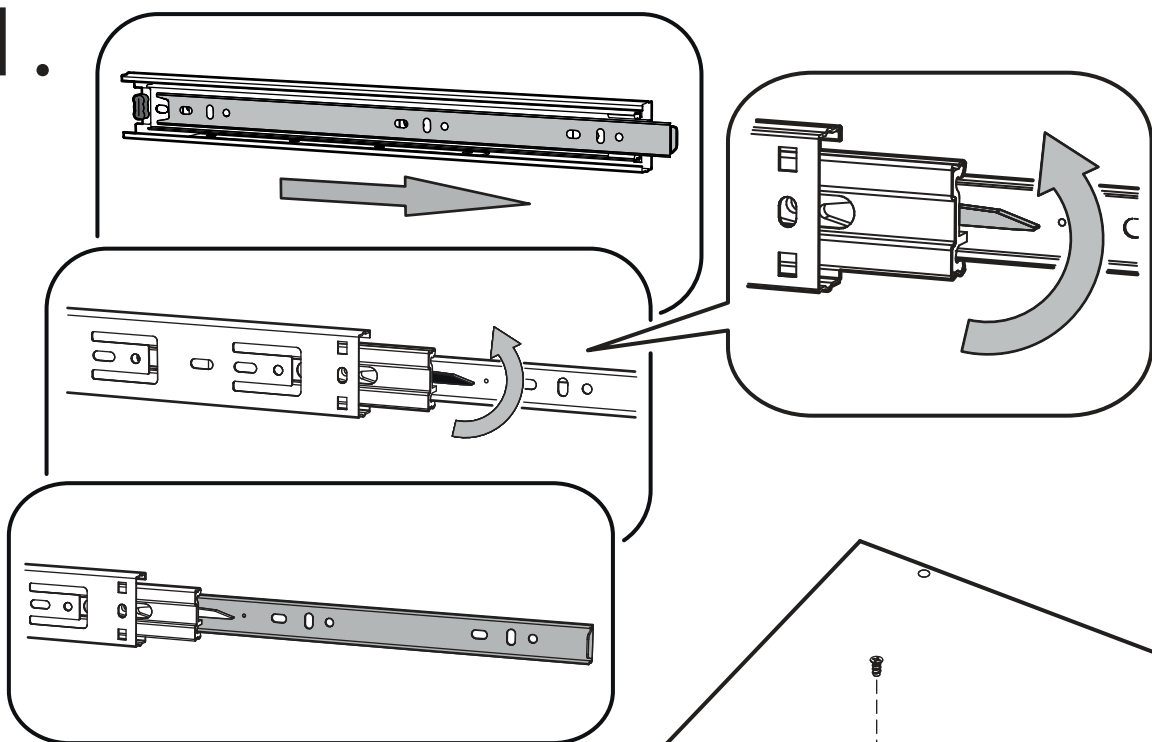

400mm		6,3x50		3,5x16	4x30	6,3x13
2x		17x	1x	28x	4x	8x
						1,6x25
16x	8x	8x	1x	8x	4x	 63x

 1 2 3	A I		 L=mm		
1	Крышка / Cap	1	800	500	1
2	Бок правый / Right side	1	700	500	1
3	Бок левый / Left side	1	700	500	1
4	Вязка ящика / Binding of the box	2	712	200	1
5	Планка / The bar	2	768	116	1
6	Бок ящика / Side of the box	4	400	200	1
7	Цоколь / Plinth	1	800	100	1
8	Дно ящика / Bottom of the drawer	2	740	400	1
9	Задняя стенка / Back wall	2	712	397	1
10	Соединитель / Connector	1	682		1

 1 2 3	A I		 L=mm		
1*	Фасад ящика / The facade of the box	2	355	796	1

1.

4