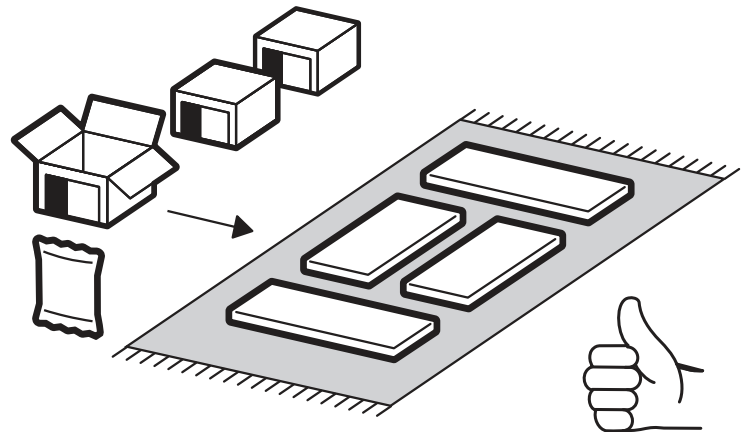

<https://interior-center.ru/>

ШНГ2Я 800
SHNG2YA 800

800	816	520

RU Внимание! Чтобы избежать неприятных последствий, воспользуйтесь услугами профессиональных сборщиков мебели. Производитель оставляет за собой право вносить изменения в конструкцию изделий, не влияющие на функциональность и дизайн.

400mm		6,3x50		3,5x16	4x30	6,3x13
						
2x		17x	1x	28x	4x	8x
						1,6x25
16x	8x	8x	1x	8x	4x	 63x

 1  2  3	A I		 L=mm		
1	Крышка / Cap	1	800	500	1
2	Бок правый / Right side	1	700	500	1
3	Бок левый / Left side	1	700	500	1
4	Вязка ящика / Binding of the box	2	712	200	1
5	Планка / The bar	2	768	116	1
6	Бок ящика / Side of the box	4	400	200	1
7	Цоколь / Plinth	1	800	100	1
8	Дно ящика / Bottom of the drawer	2	740	400	1
9	Задняя стенка / Back wall	2	712	397	1
10	Соединитель / Connector	1	682		1