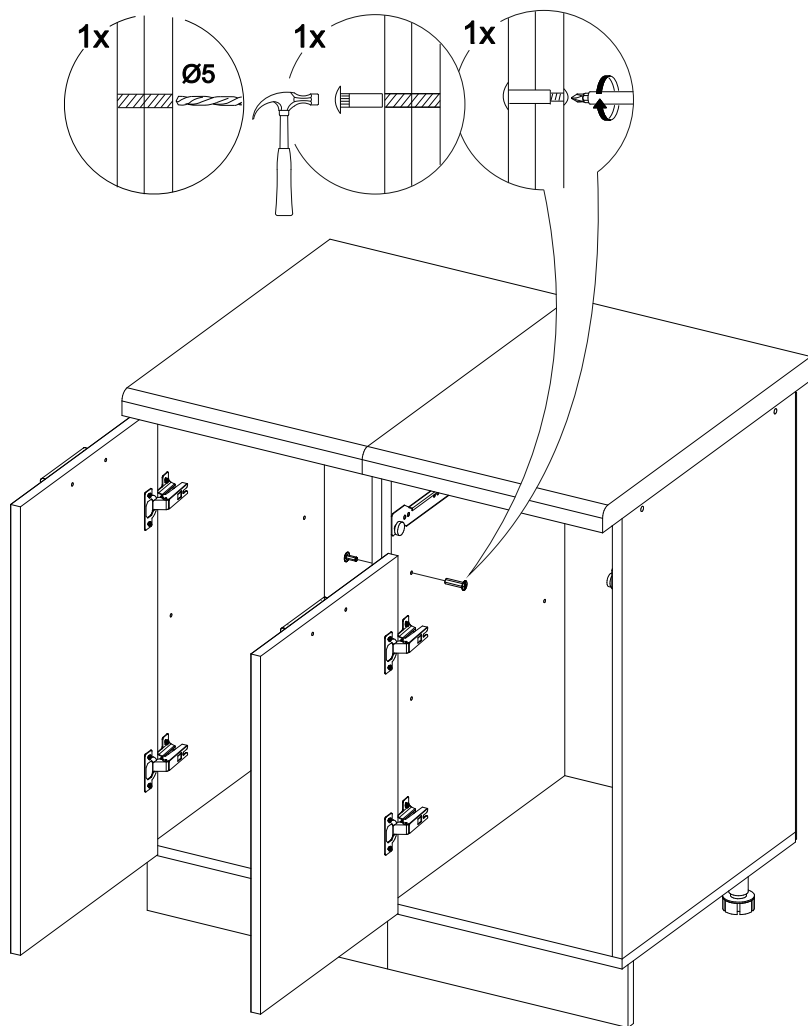

Шкаф нижний с ящиками ШН2Я 600

		
600	816	520

В мебельном наборе могут быть конструктивные изменения, не указанные в данной инструкции и не ухудшающие качество изделия

20

Внимание! ПРИМЕР соединения двух соседних модулей между собой

№ дет.	Деталь/Detail	Размер/Size	Кол-во/Quantity	№ упак./№ pack
1	Бок левый/Side left	700x500	1	1/1
2	Бок правый/Side right	700x500	1	1/1
3	Крышка/Top	600x500	1	1/1
4	Полка/Shelf	565x480	1	1/1
5	Перегородка/Side	120x500	1	1/1
6,8	Бок ящика левый/Side left	400x90	2	1/1
7,9	Бок ящика правый/Side right	400x90	2	1/1
10-11	Задняя стенка ящика/Back side	218x90	2	1/1
12-15	Планка/Plank	568x116	4	1/1
16	Цоколь/Socle	600x100	1	1/1
17-18	Задняя стенка ЛДВП/Back side	710x295	2	1/1
19-20	Дно ящика ЛДВП/Drawer bottom	250x400	2	1/1
21	Соединитель ДВП/Connector	546	1	1/1