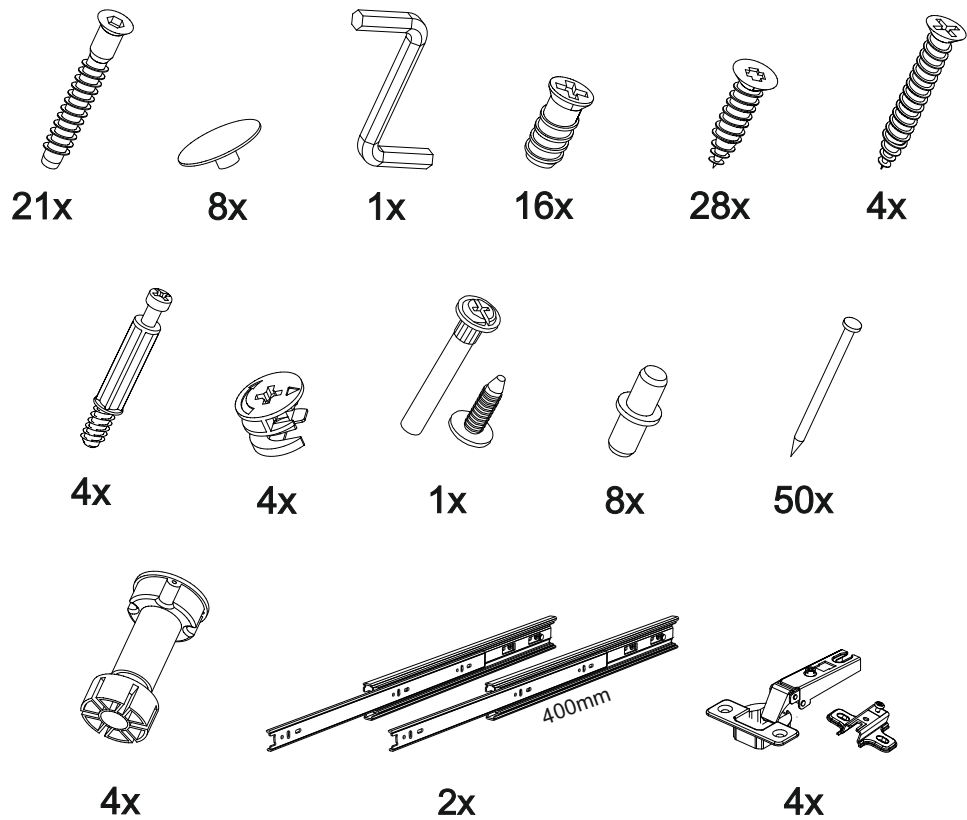

Шкаф нижний с ящиками ШН2Я 600

		
600	816	520

В мебельном наборе могут быть конструктивные изменения, не указанные в данной инструкции и не ухудшающие качество изделия

20

Внимание! ПРИМЕР соединения двух соседних модулей между собой

№ дет.	Деталь/Detail	Размер/Size	Кол-во/Quantity	№ упак./№ pack
1	Бок левый/Side left	700x500	1	1/1
2	Бок правый/Side right	700x500	1	1/1
3	Крышка/Top	600x500	1	1/1
4	Полка/Shelf	565x480	1	1/1
5	Перегородка/Side	120x500	1	1/1
6,8	Бок ящика левый/Side left	400x90	2	1/1
7,9	Бок ящика правый/Side right	400x90	2	1/1
10-11	Задняя стенка ящика/Back side	218x90	2	1/1
12-15	Планка/Plank	568x116	4	1/1
16	Цоколь/Socle	600x100	1	1/1
17-18	Задняя стенка ЛДВП/Back side	710x295	2	1/1
19-20	Дно ящика ЛДВП/Drawer bottom	250x400	2	1/1
21	Соединитель ДВП/Connector	546	1	1/1