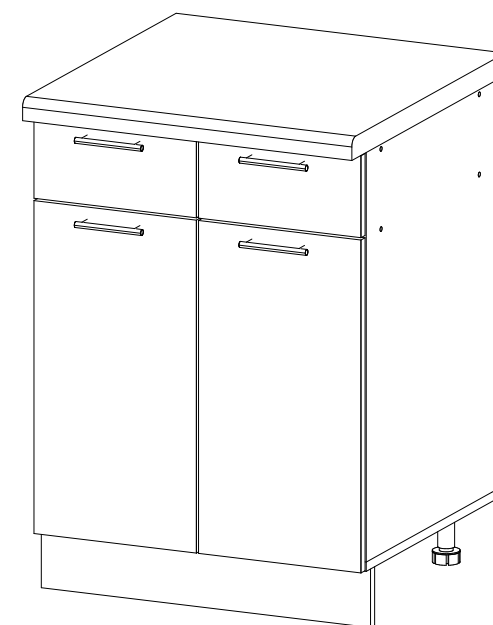

Шкаф нижний с ящиками ШН2Я 600

		
600	816	520

В мебельном наборе могут быть конструктивные изменения, не указанные в данной инструкции и не ухудшающие качество изделия

20

Внимание! ПРИМЕР соединения двух соседних модулей между собой

№ дет.	Деталь/Detail	Размер/Size	Кол-во/Quantity	№ упак./№ pack
1	Бок левый/Side left	700x500	1	1/1
2	Бок правый/Side right	700x500	1	1/1
3	Крышка/Top	600x500	1	1/1
4	Полка/Shelf	565x480	1	1/1
5	Перегородка/Side	120x500	1	1/1
6,8	Бок ящика левый/Side left	400x90	2	1/1
7,9	Бок ящика правый/Side right	400x90	2	1/1
10-11	Задняя стенка ящика/Back side	218x90	2	1/1
12-15	Планка/Plank	568x116	4	1/1
16	Цоколь/Socle	600x100	1	1/1
17-18	Задняя стенка ЛДВП/Back side	710x295	2	1/1
19-20	Дно ящика ЛДВП/Drawer bottom	250x400	2	1/1
21	Соединитель ДВП/Connector	546	1	1/1