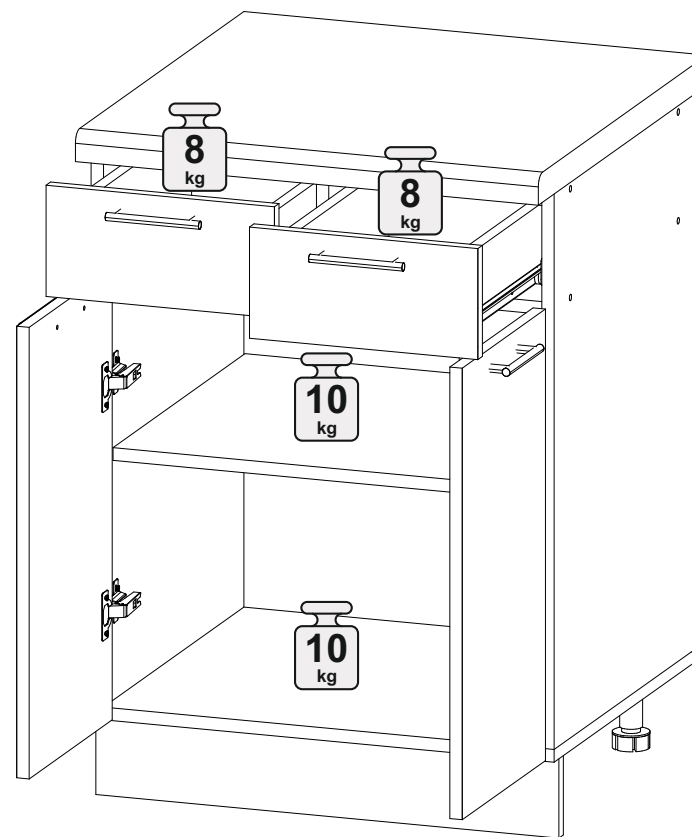

Шкаф нижний с ящиками ШН2Я 600

		
600	816	520

В мебельном наборе могут быть конструктивные изменения, не указанные в данной инструкции и не ухудшающие качество изделия

20

Внимание! ПРИМЕР соединения двух соседних модулей между собой

№ дет.	Деталь/Detail	Размер/Size	Кол-во/Quantity	№ упак./№ pack
1	Бок левый/Side left	700x500	1	1/1
2	Бок правый/Side right	700x500	1	1/1
3	Крышка/Top	600x500	1	1/1
4	Полка/Shelf	565x480	1	1/1
5	Перегородка/Side	120x500	1	1/1
6,8	Бок ящика левый/Side left	400x90	2	1/1
7,9	Бок ящика правый/Side right	400x90	2	1/1
10-11	Задняя стенка ящика/Back side	218x90	2	1/1
12-15	Планка/Plank	568x116	4	1/1
16	Цоколь/Socle	600x100	1	1/1
17-18	Задняя стенка ЛДВП/Back side	710x295	2	1/1
19-20	Дно ящика ЛДВП/Drawer bottom	250x400	2	1/1
21	Соединитель ДВП/Connector	546	1	1/1