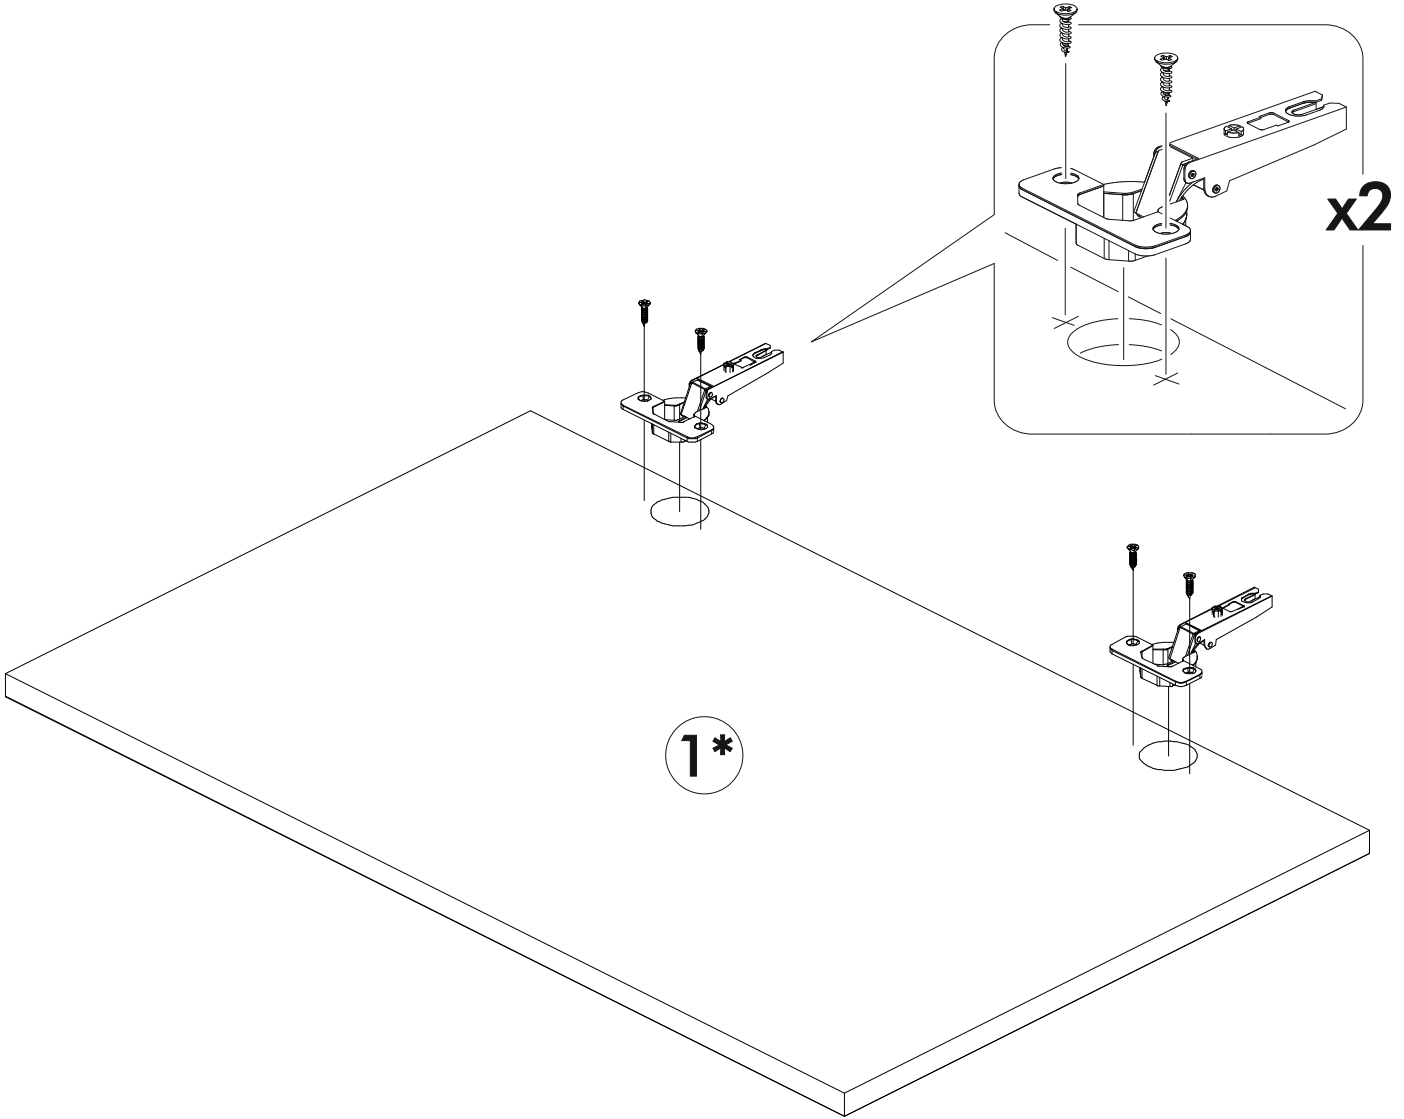

6,3x50	6,3x13			3,5x16	1,6x25	
						
9x	8x	1x	8x	24x	20x	4x
						
1x	2x	12x	4x			

	AI		 L=mm		
1	Бок правый / Right side	1	715	280	1/1
2	Бок левый / Left side	1	715	280	1/1
3	Вязка верх / Binding	1	568	280	1/1
4	Вязка / Binding	1	568	280	1/1
5	Полка / Shelf	1	565	250	1/1
6-7	Задняя стенка / Back wall	2	710	295	1/1
8	Соединитель ДВП / Connector	1	682		1/1

	AI		 L=mm		
1*	Фасад / Front	1	713	596	1/1

1.

2.

4

3.

4.

5.