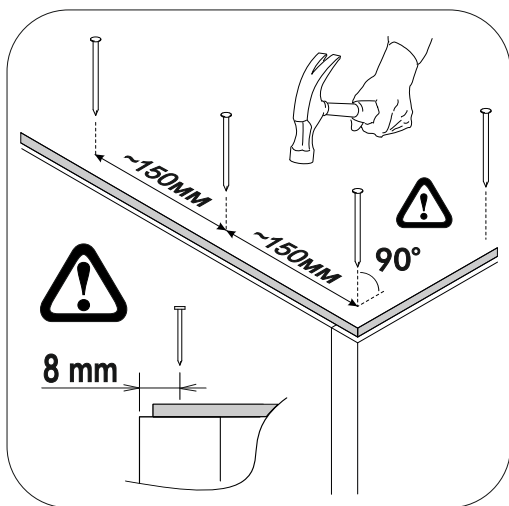

6,3x50	6,3x13			3,5x16	1,6x25	
						
9x	8x	1x	8x	24x	20x	4x
						
1x	2x	12x	4x			

	AI		 L=mm		
1	Бок правый / Right side	1	715	280	1/1
2	Бок левый / Left side	1	715	280	1/1
3	Вязка верх / Binding	1	568	280	1/1
4	Вязка / Binding	1	568	280	1/1
5	Полка / Shelf	1	565	250	1/1
6-7	Задняя стенка / Back wall	2	710	295	1/1
8	Соединитель ДВП / Connector	1	682		1/1

	AI		 L=mm		
1*	Фасад / Front	1	713	596	1/1

1.

2.

4

3.

4.

5.