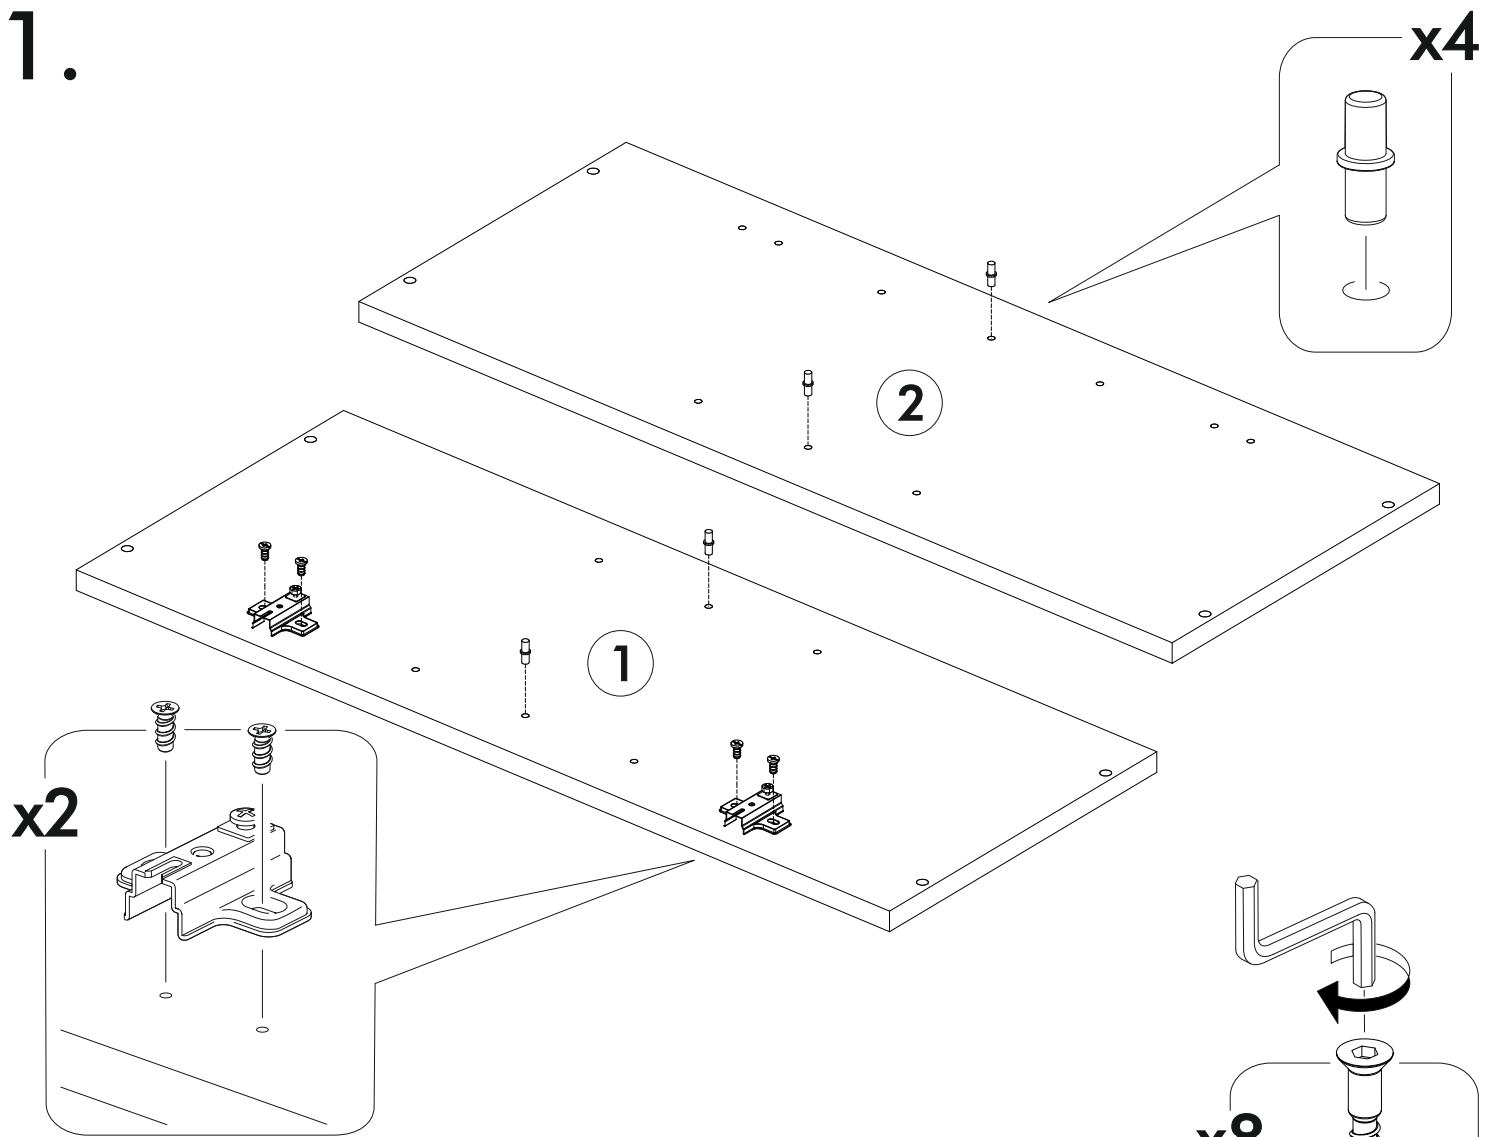

6,3x50	6,3x13			3,5x16	1,6x25	
						
9x	8x	1x	8x	24x	20x	4x
						
1x	2x	12x	4x			

	AI		 L=mm		
1	Бок правый / Right side	1	715	280	1/1
2	Бок левый / Left side	1	715	280	1/1
3	Вязка верх / Binding	1	568	280	1/1
4	Вязка / Binding	1	568	280	1/1
5	Полка / Shelf	1	565	250	1/1
6-7	Задняя стенка / Back wall	2	710	295	1/1
8	Соединитель ДВП / Connector	1	682		1/1

	AI		 L=mm		
1*	Фасад / Front	1	713	596	1/1

1.

2.

4

3.

4.

5.