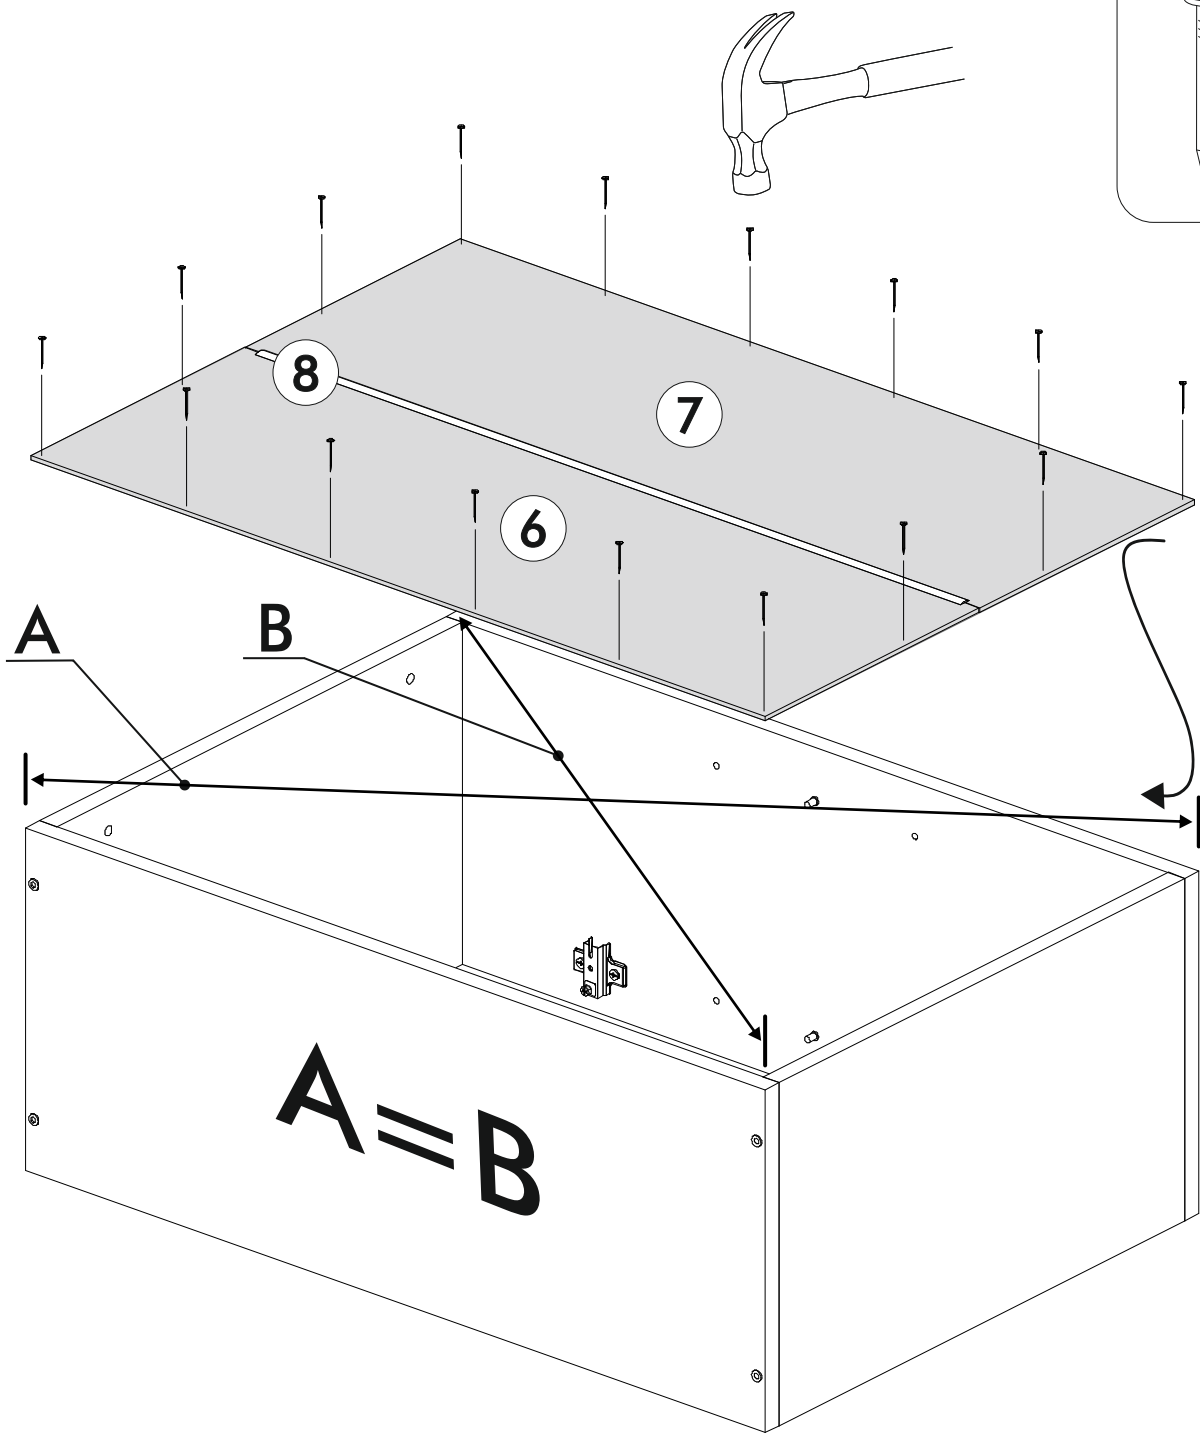

6,3x50	6,3x13			3,5x16	1,6x25	
						
9x	8x	1x	8x	24x	20x	4x
						
1x	2x	12x	4x			

	AI		 L=mm		
1	Бок правый / Right side	1	715	280	1/1
2	Бок левый / Left side	1	715	280	1/1
3	Вязка верх / Binding	1	568	280	1/1
4	Вязка / Binding	1	568	280	1/1
5	Полка / Shelf	1	565	250	1/1
6-7	Задняя стенка / Back wall	2	710	295	1/1
8	Соединитель ДВП / Connector	1	682		1/1

	AI		 L=mm		
1*	Фасад / Front	1	713	596	1/1

1.

2.

4

3.

4.

5.