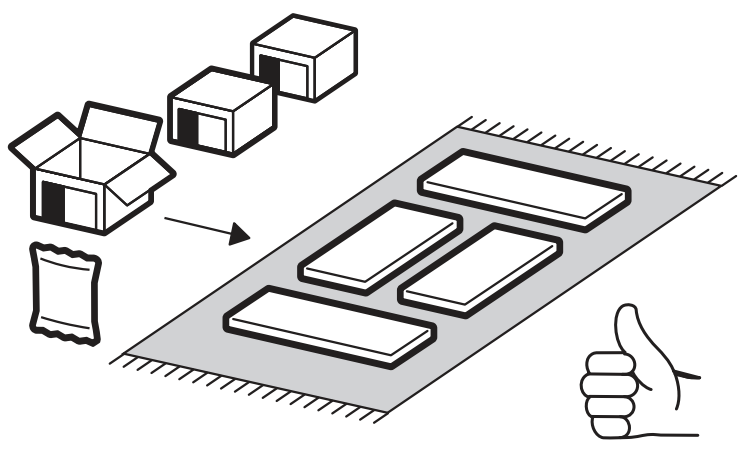

<https://interior-center.ru/>

ШВА 400
SHVA 400

400	357	570

RU Внимание! Чтобы избежать неприятных последствий, воспользуйтесь услугами профессиональных сборщиков мебели. Производитель оставляет за собой право вносить изменения в конструкцию изделий, не влияющие на функциональность и дизайн.

6,3x50  9x	6,3x13  4x	 1x	 8x	3,5x16  14x	 2x	1,6x25  20x
 1x	 1x	 1x	 2x			

	AI		 L=mm		
1	Бок левый / Left side	1	357	550	1/1
2	Бок правый / Right side	1	357	550	1/1
3	Вязка верх / Binding	1	368	550	1/1
4	Вязка / Binding	1	368	550	1/1
5	Задняя стенка / Back wall	1	352	395	1/1