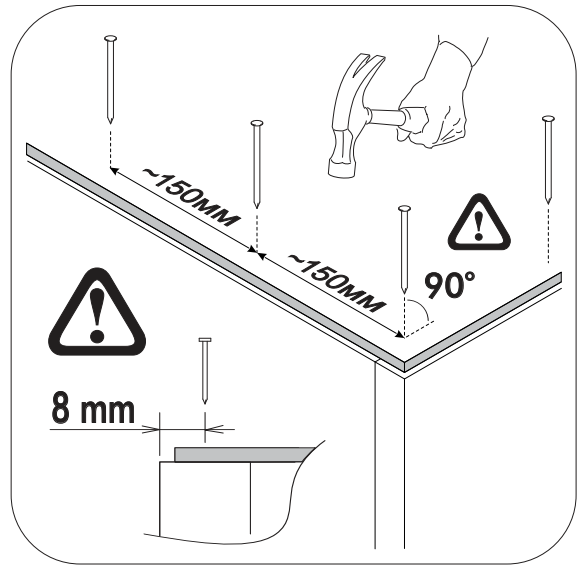

6,3x50  9x	6,3x13  4x	 1x	 8x	3,5x16  14x	 2x	1,6x25  20x
 1x	 1x	 1x	 2x			

	AI		 L=mm		
1	Бок левый / Left side	1	357	550	1/1
2	Бок правый / Right side	1	357	550	1/1
3	Вязка верх / Binding	1	368	550	1/1
4	Вязка / Binding	1	368	550	1/1
5	Задняя стенка / Back wall	1	352	395	1/1

1*	Фасад / Facade	1	355	396	1/1
-----------	----------------	----------	------------	------------	------------

1.

2.

3.

4.

5.

6.

7.