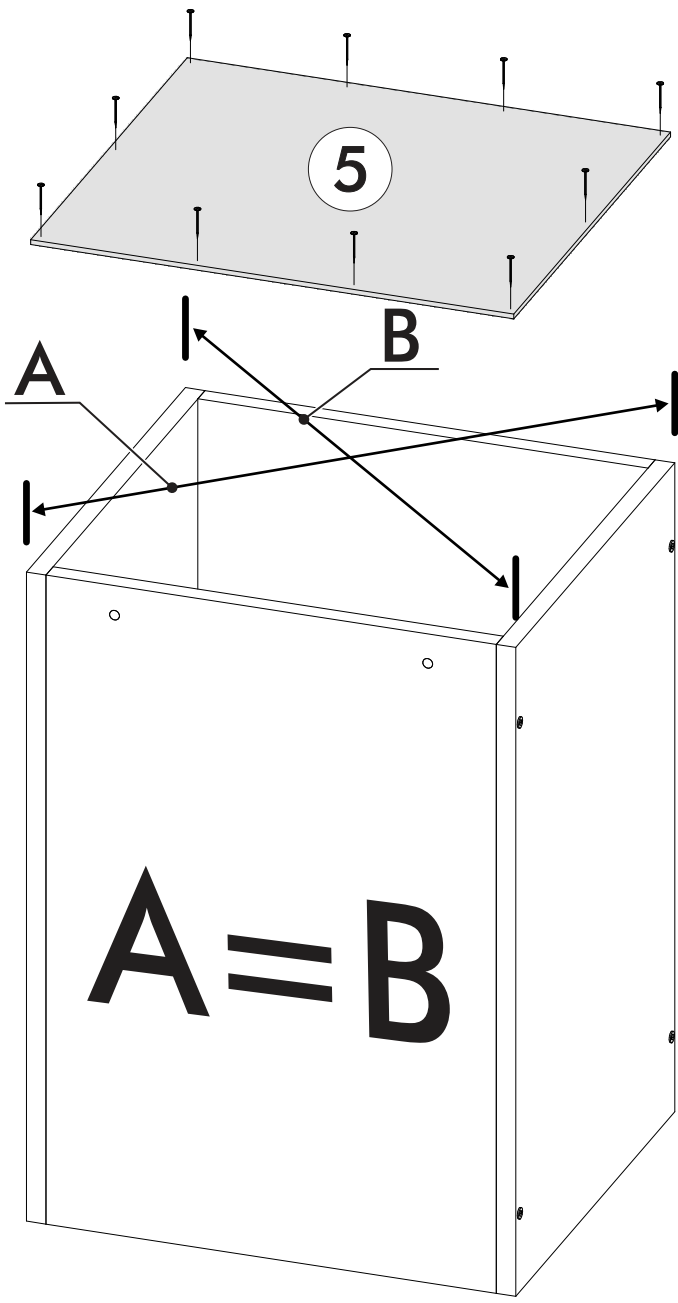

6,3x50  9x	6,3x13  4x	 1x	 8x	3,5x16  14x	 2x	1,6x25  20x
 1x	 1x	 1x	 2x			

	AI		 L=mm		
1	Бок левый / Left side	1	357	550	1/1
2	Бок правый / Right side	1	357	550	1/1
3	Вязка верх / Binding	1	368	550	1/1
4	Вязка / Binding	1	368	550	1/1
5	Задняя стенка / Back wall	1	352	395	1/1

1*	Фасад / Facade	1	355	396	1/1
-----------	----------------	----------	------------	------------	------------

1.

2.

3.

4.

5.

6.

7.