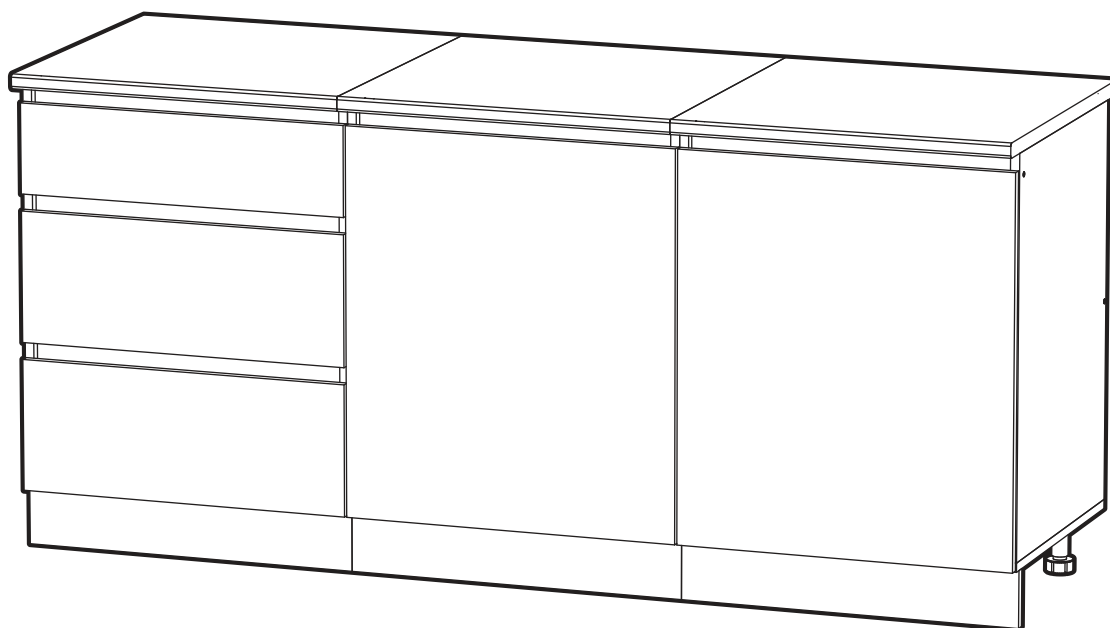

<https://interior-center.ru/>

Кухня АЙДЕН 1,8м  
Kitchen AIDEN 1.8m

1800	2160	600

**RU** Внимание! Чтобы избежать неприятных последствий, воспользуйтесь услугами профессиональных сборщиков мебели. Производитель оставляет за собой право вносить изменения в конструкцию изделий, не влияющие на функциональность и дизайн.