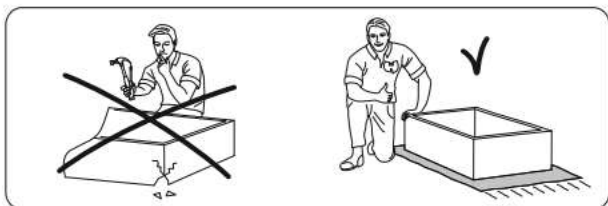

РУССКИЙ

Важная информация
Внимательно прочитайте.
Необходимо тщательно следовать всем рекомендациям.

Сохраните эту информацию для справок в дальнейшем.

ВНИМАНИЕ!

Опрокидывание мебели может стать причиной получения серьезных травм или даже привести к смерти. Чтобы предотвратить опрокидывание, необходимо обеспечить стационарное крепление мебели к стене с помощью крепежных аксессуаров.

Материалы стен различаются, поэтому крепежные средства не прилегают. Используйте крепежные средства, подходящие для материала стен в вашем доме. Для выбора подходящих крепежных средств обратитесь в специализированный магазин.

ENGLISH

Important information
Read carefully
Follow each step of the instruction carefully

Keep this information for further reference

WARNING!

Serious or fatal crushing injuries can occur from furniture tip-over. To prevent this furniture from tipping over it must be permanently fixed to the wall with the included wall attachment devices.

Fastening devices for the wall are not included since different wall materials require different types of fastening devices. Use fastening devices suitable for the walls in your home. For advice on suitable fastening devices, contact your local specialized dealer.