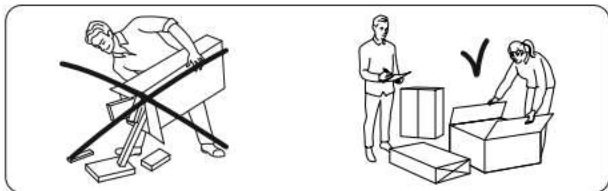

РУССКИЙ

Важная информация
Внимательно прочитайте.
Необходимо тщательно следовать всем рекомендациям.

Сохраните эту информацию для справок в дальнейшем.

ВНИМАНИЕ!

Опрокидывание мебели может стать причиной получения серьезных травм или даже привести к смерти. Чтобы предотвратить опрокидывание, необходимо обеспечить стационарное крепление мебели к стене с помощью крепежных аксессуаров.

Материалы стен различаются, поэтому крепежные средства не прилегают. Используйте крепежные средства, подходящие для материала стен в вашем доме. Для выбора подходящих крепежных средств обратитесь в специализированный магазин.

ENGLISH

Important information
Read carefully
Follow each step of the instruction carefully

Keep this information for further reference

WARNING!

Serious or fatal crushing injuries can occur from furniture tip-over. To prevent this furniture from tipping over it must be permanently fixed to the wall with the included wall attachment devices.

Fastening devices for the wall are not included since different wall materials require different types of fastening devices. Use fastening devices suitable for the walls in your home. For advice on suitable fastening devices, contact your local specialized dealer.