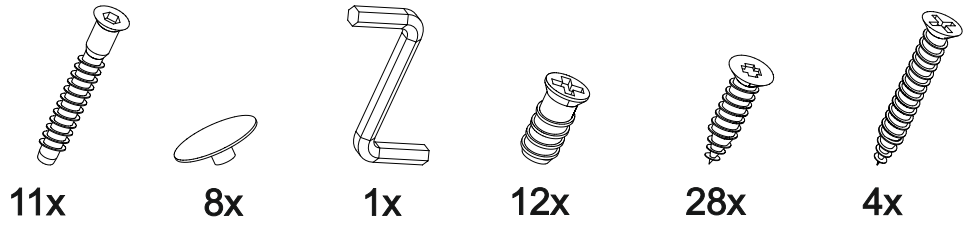

19

**Внимание!** ПРИМЕР соединения двух соседних модулей между собой

В мебельном наборе могут быть конструктивные изменения, не указанные в данной инструкции и не ухудшающие качество изделия

## Шкаф нижний с ящиком ШН1Я 500

500	816	520

17

18

14

15

16

№ дет.	Деталь/Detail	Размер/Size	Кол-во/Quantity	№ упак./№ pack
1	Бок левый/Side left	700x500	1	1/1
2	Бок правый/Side right	700x500	1	1/1
3	Крышка/Top	500x500	1	1/1
4	Полка/Shelf	465x480	1	1/1
5	Бок ящика левый/Side left	400x90	1	1/1
6	Бок ящика правый/Side right	400x90	1	1/1
7	Задняя стенка ящика/Back side	411x90	1	1/1
8-9	Планка/Plank	468x116	2	1/1
10	Цоколь/Socle	500x100	1	1/1
11	Задняя стенка ЛДВП/Back side	710x495	1	1/1
12	Дно ящика ЛДВП/Drawer bottom	440x400	1	1/1