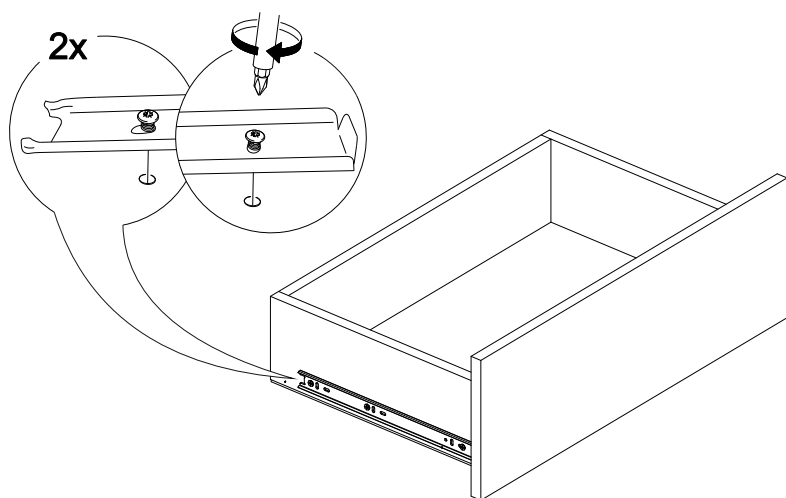

## Шкаф нижний с ящиком ШН1Я 500

500	816	520

17

18

14

15

16

№ дет.	Деталь/Detail	Размер/Size	Кол-во/Quantity	№ упак./№ pack
1	Бок левый/Side left	700x500	1	1/1
2	Бок правый/Side right	700x500	1	1/1
3	Крышка/Top	500x500	1	1/1
4	Полка/Shelf	465x480	1	1/1
5	Бок ящика левый/Side left	400x90	1	1/1
6	Бок ящика правый/Side right	400x90	1	1/1
7	Задняя стенка ящика/Back side	411x90	1	1/1
8-9	Планка/Plank	468x116	2	1/1
10	Цоколь/Socle	500x100	1	1/1
11	Задняя стенка ЛДВП/Back side	710x495	1	1/1
12	Дно ящика ЛДВП/Drawer bottom	440x400	1	1/1