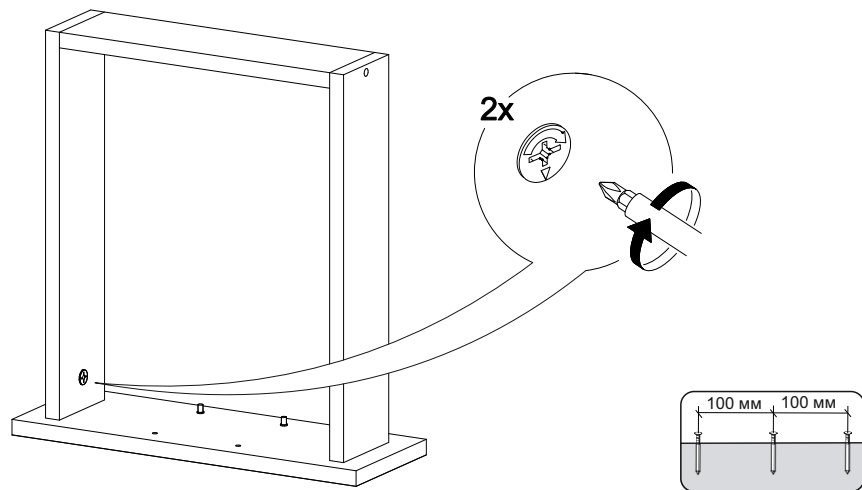

## Шкаф нижний с ящиком ШН1Я 500

500	816	520

17

18

14

15

16

№ дет.	Деталь/Detail	Размер/Size	Кол-во/Quantity	№ упак./№ pack
1	Бок левый/Side left	700x500	1	1/1
2	Бок правый/Side right	700x500	1	1/1
3	Крышка/Top	500x500	1	1/1
4	Полка/Shelf	465x480	1	1/1
5	Бок ящика левый/Side left	400x90	1	1/1
6	Бок ящика правый/Side right	400x90	1	1/1
7	Задняя стенка ящика/Back side	411x90	1	1/1
8-9	Планка/Plank	468x116	2	1/1
10	Цоколь/Socle	500x100	1	1/1
11	Задняя стенка ЛДВП/Back side	710x495	1	1/1
12	Дно ящика ЛДВП/Drawer bottom	440x400	1	1/1