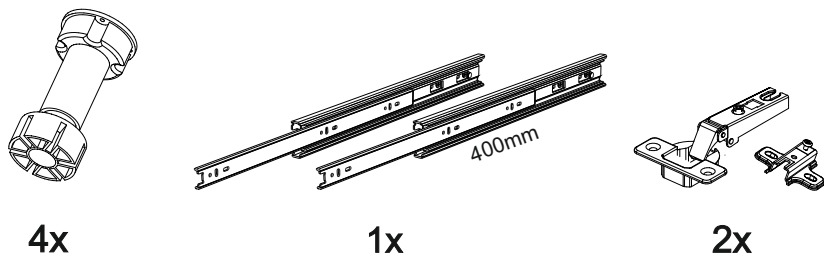

19

**Внимание!** ПРИМЕР соединения двух соседних модулей между собой

В мебельном наборе могут быть конструктивные изменения, не указанные в данной инструкции и не ухудшающие качество изделия

## Шкаф нижний с ящиком ШН1Я 500

500	816	520

17

18

14

15

16

№ дет.	Деталь/Detail	Размер/Size	Кол-во/Quantity	№ упак./№ pack
1	Бок левый/Side left	700x500	1	1/1
2	Бок правый/Side right	700x500	1	1/1
3	Крышка/Top	500x500	1	1/1
4	Полка/Shelf	465x480	1	1/1
5	Бок ящика левый/Side left	400x90	1	1/1
6	Бок ящика правый/Side right	400x90	1	1/1
7	Задняя стенка ящика/Back side	411x90	1	1/1
8-9	Планка/Plank	468x116	2	1/1
10	Цоколь/Socle	500x100	1	1/1
11	Задняя стенка ЛДВП/Back side	710x495	1	1/1
12	Дно ящика ЛДВП/Drawer bottom	440x400	1	1/1