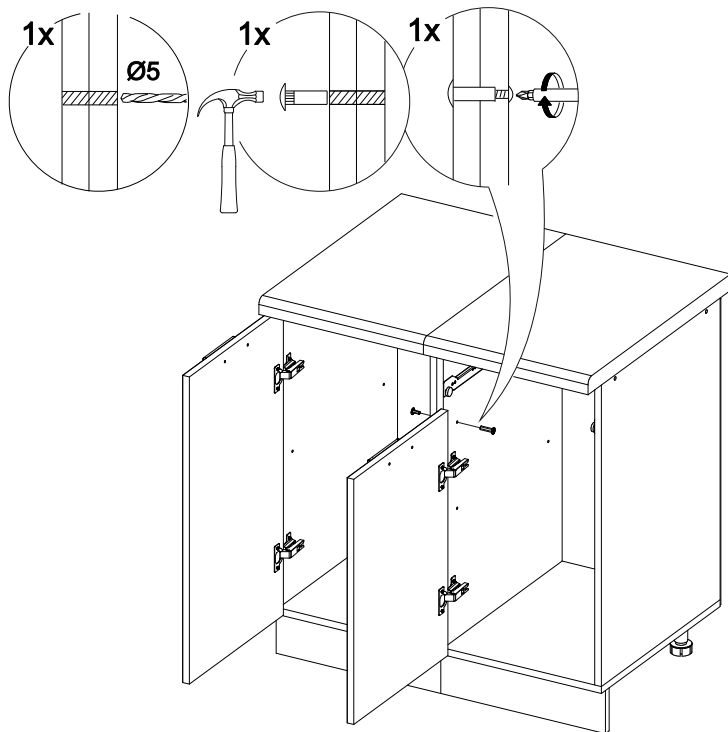

19

**Внимание!** ПРИМЕР соединения двух соседних модулей между собой

В мебельном наборе могут быть конструктивные изменения, не указанные в данной инструкции и не ухудшающие качество изделия

## Шкаф нижний с ящиком ШН1Я 500

500	816	520

17

18

14

15

16

№ дет.	Деталь/Detail	Размер/Size	Кол-во/Quantity	№ упак./№ pack
1	Бок левый/Side left	700x500	1	1/1
2	Бок правый/Side right	700x500	1	1/1
3	Крышка/Top	500x500	1	1/1
4	Полка/Shelf	465x480	1	1/1
5	Бок ящика левый/Side left	400x90	1	1/1
6	Бок ящика правый/Side right	400x90	1	1/1
7	Задняя стенка ящика/Back side	411x90	1	1/1
8-9	Планка/Plank	468x116	2	1/1
10	Цоколь/Socle	500x100	1	1/1
11	Задняя стенка ЛДВП/Back side	710x495	1	1/1
12	Дно ящика ЛДВП/Drawer bottom	440x400	1	1/1

№ дет.	Деталь/Detail	Размер/Size	Кол-во/Quantity	№ упак./№ pack
1*	Фасад/Front	569x496	1	1/1
2*	Фасад/Front	140x496	1	1/1

2

3

12

13

10

11

4