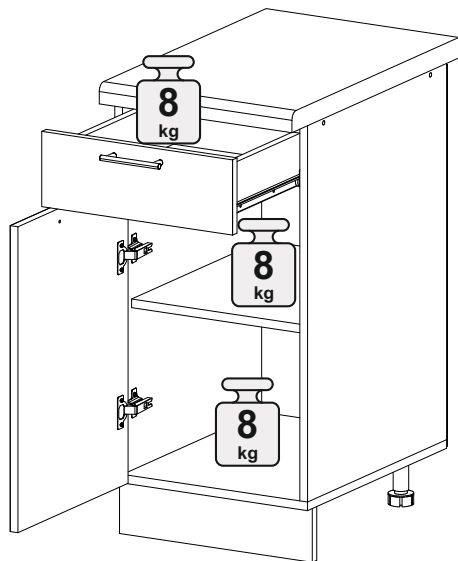

19

**Внимание!** ПРИМЕР соединения двух соседних модулей между собой

В мебельном наборе могут быть конструктивные изменения, не указанные в данной инструкции и не ухудшающие качество изделия

## Шкаф нижний с ящиком ШН1Я 500

500	816	520

17

18

14

15

16

№ дет.	Деталь/Detail	Размер/Size	Кол-во/Quantity	№ упак./№ pack
1	Бок левый/Side left	700x500	1	1/1
2	Бок правый/Side right	700x500	1	1/1
3	Крышка/Top	500x500	1	1/1
4	Полка/Shelf	465x480	1	1/1
5	Бок ящика левый/Side left	400x90	1	1/1
6	Бок ящика правый/Side right	400x90	1	1/1
7	Задняя стенка ящика/Back side	411x90	1	1/1
8-9	Планка/Plank	468x116	2	1/1
10	Цоколь/Socle	500x100	1	1/1
11	Задняя стенка ЛДВП/Back side	710x495	1	1/1
12	Дно ящика ЛДВП/Drawer bottom	440x400	1	1/1

№ дет.	Деталь/Detail	Размер/Size	Кол-во/Quantity	№ упак./№ pack
1*	Фасад/Front	569x496	1	1/1
2*	Фасад/Front	140x496	1	1/1

2

3

12

13

10

11

4