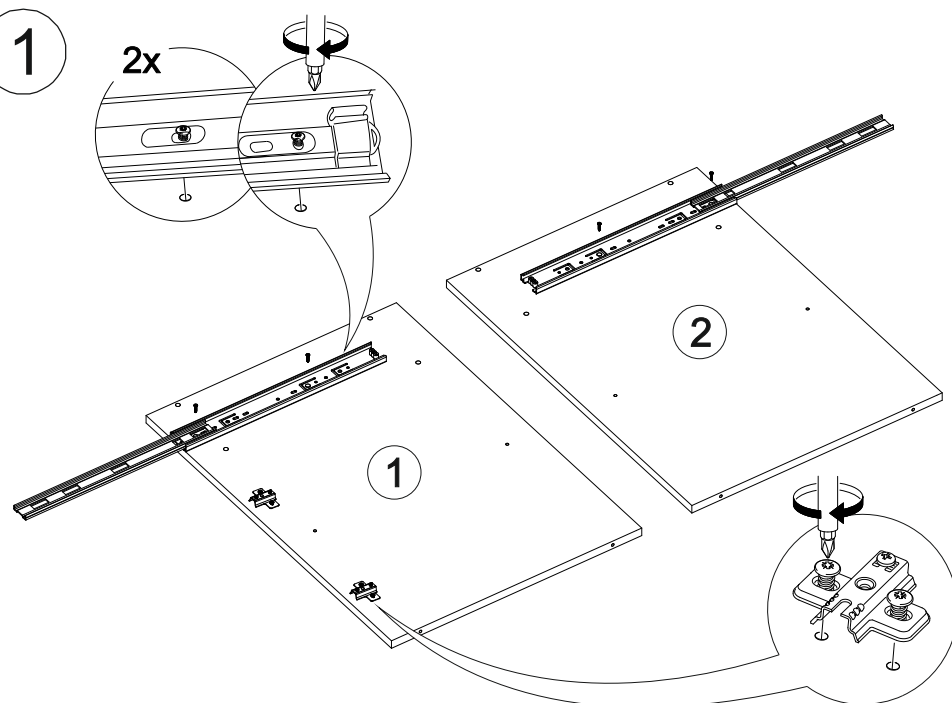

№ дет.	Деталь/Detail	Размер/Size	Кол-во/Quantity	№ упак./№ pack
1	Бок левый/Side left	700x500	1	1/1
2	Бок правый/Side right	700x500	1	1/1
3	Крышка/Top	500x500	1	1/1
4	Полка/Shelf	465x480	1	1/1
5	Бок ящика левый/Side left	400x90	1	1/1
6	Бок ящика правый/Side right	400x90	1	1/1
7	Задняя стенка ящика/Back side	411x90	1	1/1
8-9	Планка/Plank	468x116	2	1/1
10	Цоколь/Socle	500x100	1	1/1
11	Задняя стенка ЛДВП/Back side	710x495	1	1/1
12	Дно ящика ЛДВП/Drawer bottom	440x400	1	1/1

№ дет.	Деталь/Detail	Размер/Size	Кол-во/Quantity	№ упак./№ pack
1*	Фасад/Front	569x496	1	1/1
2*	Фасад/Front	140x496	1	1/1