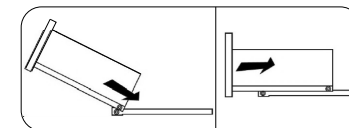

## Шкаф нижний с ящиком ШН1Я 500

500	816	520

17

18

14

15

16

№ дет.	Деталь/Detail	Размер/Size	Кол-во/Quantity	№ упак./№ pack
1	Бок левый/Side left	700x500	1	1/1
2	Бок правый/Side right	700x500	1	1/1
3	Крышка/Top	500x500	1	1/1
4	Полка/Shelf	465x480	1	1/1
5	Бок ящика левый/Side left	400x90	1	1/1
6	Бок ящика правый/Side right	400x90	1	1/1
7	Задняя стенка ящика/Back side	411x90	1	1/1
8-9	Планка/Plank	468x116	2	1/1
10	Цоколь/Socle	500x100	1	1/1
11	Задняя стенка ЛДВП/Back side	710x495	1	1/1
12	Дно ящика ЛДВП/Drawer bottom	440x400	1	1/1