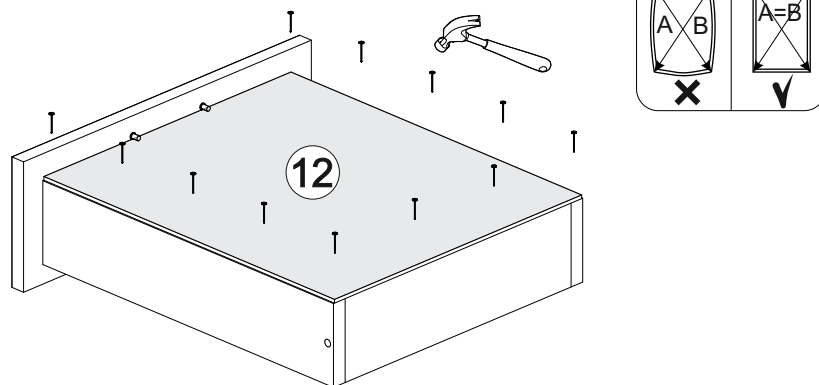

## Шкаф нижний с ящиком ШН1Я 500

500	816	520

17

18

14

15

16

№ дет.	Деталь/Detail	Размер/Size	Кол-во/Quantity	№ упак./№ pack
1	Бок левый/Side left	700x500	1	1/1
2	Бок правый/Side right	700x500	1	1/1
3	Крышка/Top	500x500	1	1/1
4	Полка/Shelf	465x480	1	1/1
5	Бок ящика левый/Side left	400x90	1	1/1
6	Бок ящика правый/Side right	400x90	1	1/1
7	Задняя стенка ящика/Back side	411x90	1	1/1
8-9	Планка/Plank	468x116	2	1/1
10	Цоколь/Socle	500x100	1	1/1
11	Задняя стенка ЛДВП/Back side	710x495	1	1/1
12	Дно ящика ЛДВП/Drawer bottom	440x400	1	1/1