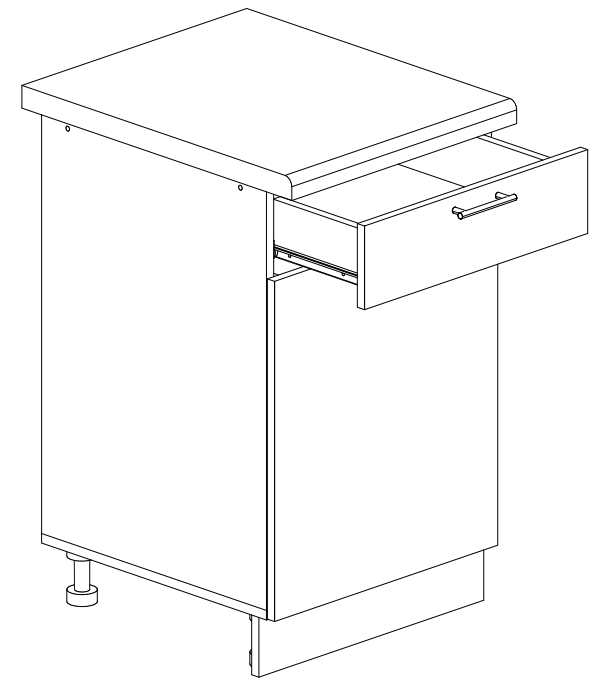

## Шкаф нижний с ящиком ШН1Я 500

500	816	520

17

18

14

15

16

№ дет.	Деталь/Detail	Размер/Size	Кол-во/Quantity	№ упак./№ pack
1	Бок левый/Side left	700x500	1	1/1
2	Бок правый/Side right	700x500	1	1/1
3	Крышка/Top	500x500	1	1/1
4	Полка/Shelf	465x480	1	1/1
5	Бок ящика левый/Side left	400x90	1	1/1
6	Бок ящика правый/Side right	400x90	1	1/1
7	Задняя стенка ящика/Back side	411x90	1	1/1
8-9	Планка/Plank	468x116	2	1/1
10	Цоколь/Socle	500x100	1	1/1
11	Задняя стенка ЛДВП/Back side	710x495	1	1/1
12	Дно ящика ЛДВП/Drawer bottom	440x400	1	1/1