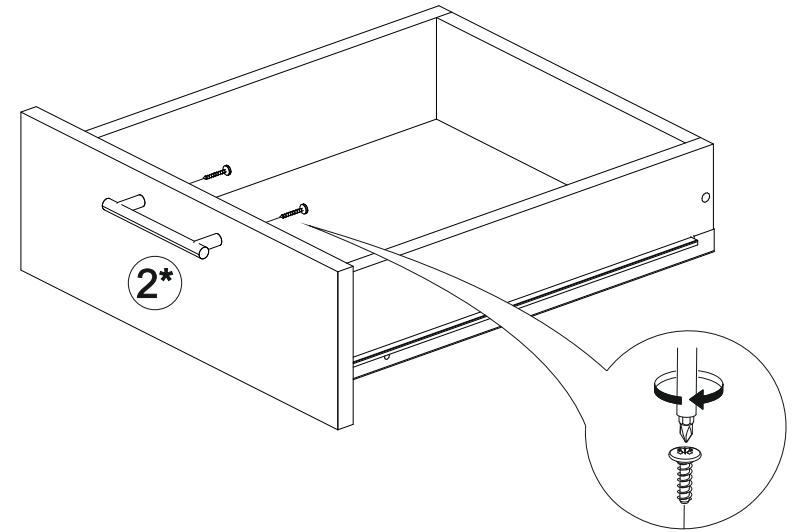

19

**Внимание!** ПРИМЕР соединения двух соседних модулей между собой

В мебельном наборе могут быть конструктивные изменения, не указанные в данной инструкции и не ухудшающие качество изделия

## Шкаф нижний с ящиком ШН1Я 500

500	816	520

17

18

14

15

16

№ дет.	Деталь/Detail	Размер/Size	Кол-во/Quantity	№ упак./№ pack
1	Бок левый/Side left	700x500	1	1/1
2	Бок правый/Side right	700x500	1	1/1
3	Крышка/Top	500x500	1	1/1
4	Полка/Shelf	465x480	1	1/1
5	Бок ящика левый/Side left	400x90	1	1/1
6	Бок ящика правый/Side right	400x90	1	1/1
7	Задняя стенка ящика/Back side	411x90	1	1/1
8-9	Планка/Plank	468x116	2	1/1
10	Цоколь/Socle	500x100	1	1/1
11	Задняя стенка ЛДВП/Back side	710x495	1	1/1
12	Дно ящика ЛДВП/Drawer bottom	440x400	1	1/1