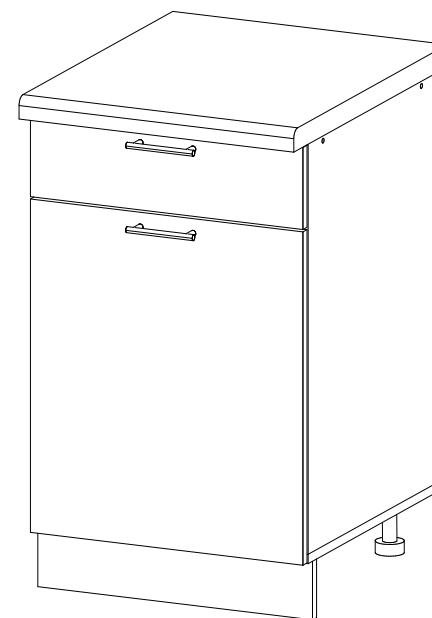

19

**Внимание!** ПРИМЕР соединения двух соседних модулей между собой

В мебельном наборе могут быть конструктивные изменения, не указанные в данной инструкции и не ухудшающие качество изделия

## Шкаф нижний с ящиком ШН1Я 500

500	816	520

17

18

14

15

16

№ дет.	Деталь/Detail	Размер/Size	Кол-во/Quantity	№ упак./№ pack
1	Бок левый/Side left	700x500	1	1/1
2	Бок правый/Side right	700x500	1	1/1
3	Крышка/Top	500x500	1	1/1
4	Полка/Shelf	465x480	1	1/1
5	Бок ящика левый/Side left	400x90	1	1/1
6	Бок ящика правый/Side right	400x90	1	1/1
7	Задняя стенка ящика/Back side	411x90	1	1/1
8-9	Планка/Plank	468x116	2	1/1
10	Цоколь/Socle	500x100	1	1/1
11	Задняя стенка ЛДВП/Back side	710x495	1	1/1
12	Дно ящика ЛДВП/Drawer bottom	440x400	1	1/1