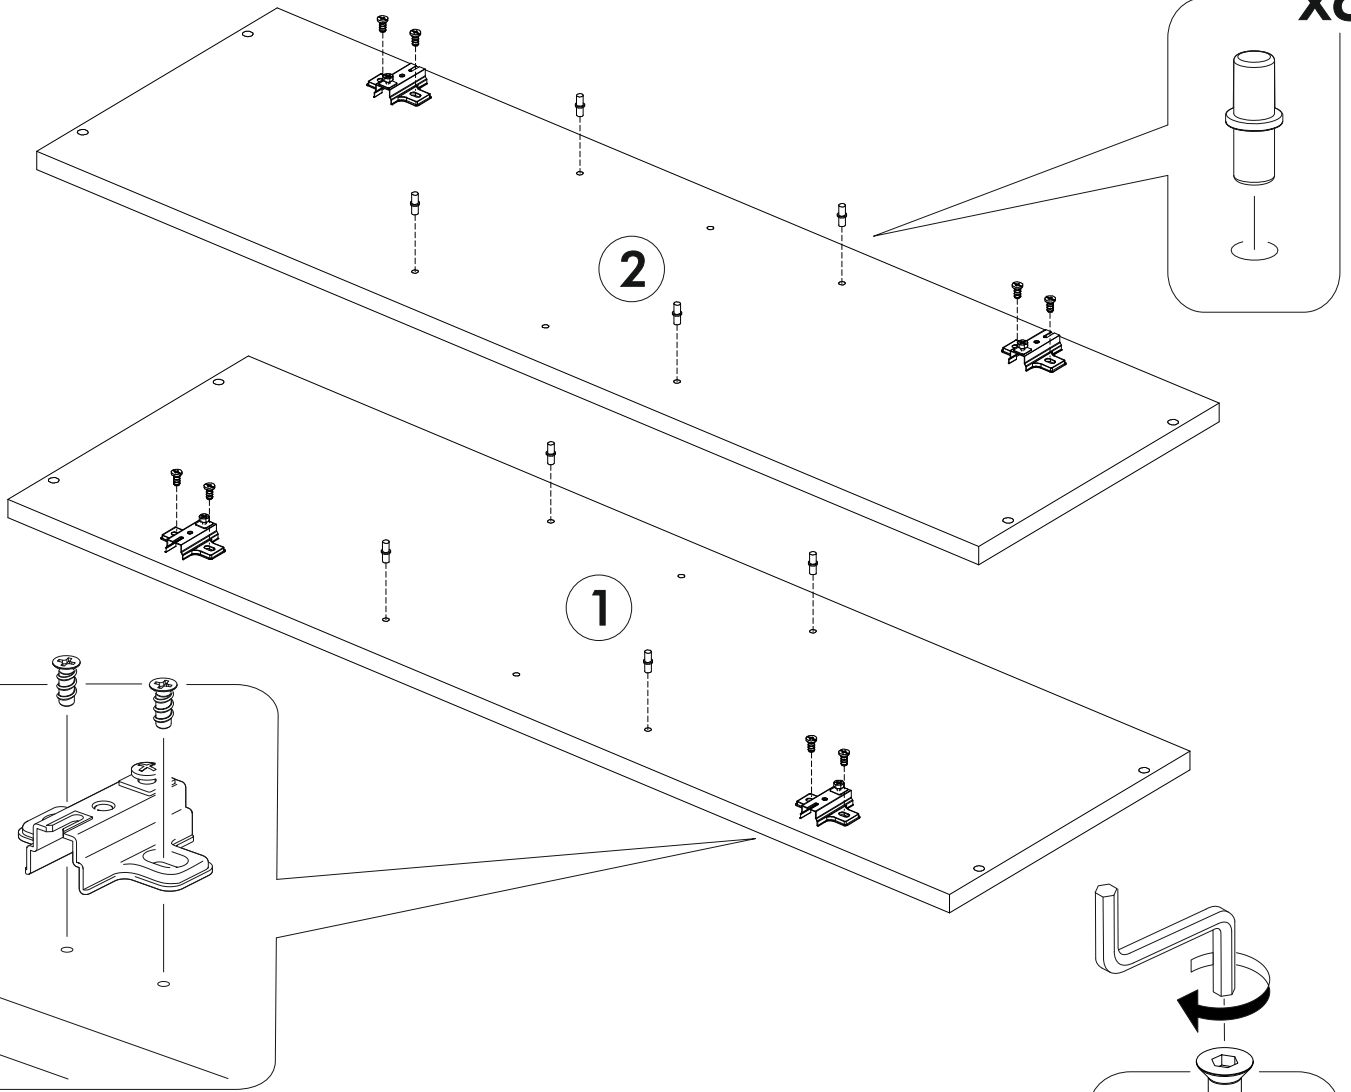

6,3x50	6,3x13			3,5x16	1,6x25	
						
9x	8x	1x	8x	24x	30x	8x
 	  					
1x	2x	12x	4x			

	AI		 L=mm		
1	Бок правый / Right side	1	920	280	1/1
2	Бок левый / Left side	1	920	280	1/1
3	Вязка верх / Binding	1	568	280	1/1
4	Вязка / Binding	1	568	280	1/1
5-6	Полка / Shelf	2	565	250	1/1
7-8	Задняя стенка / Back wall	2	915	295	1/1
9	Соединитель ДВП / Connector	1	886		1/1

	AI		 L=mm		
1*	Фасад / Front	1	918	596	1/1

1.

x8

x2

2.

x8

4

3.