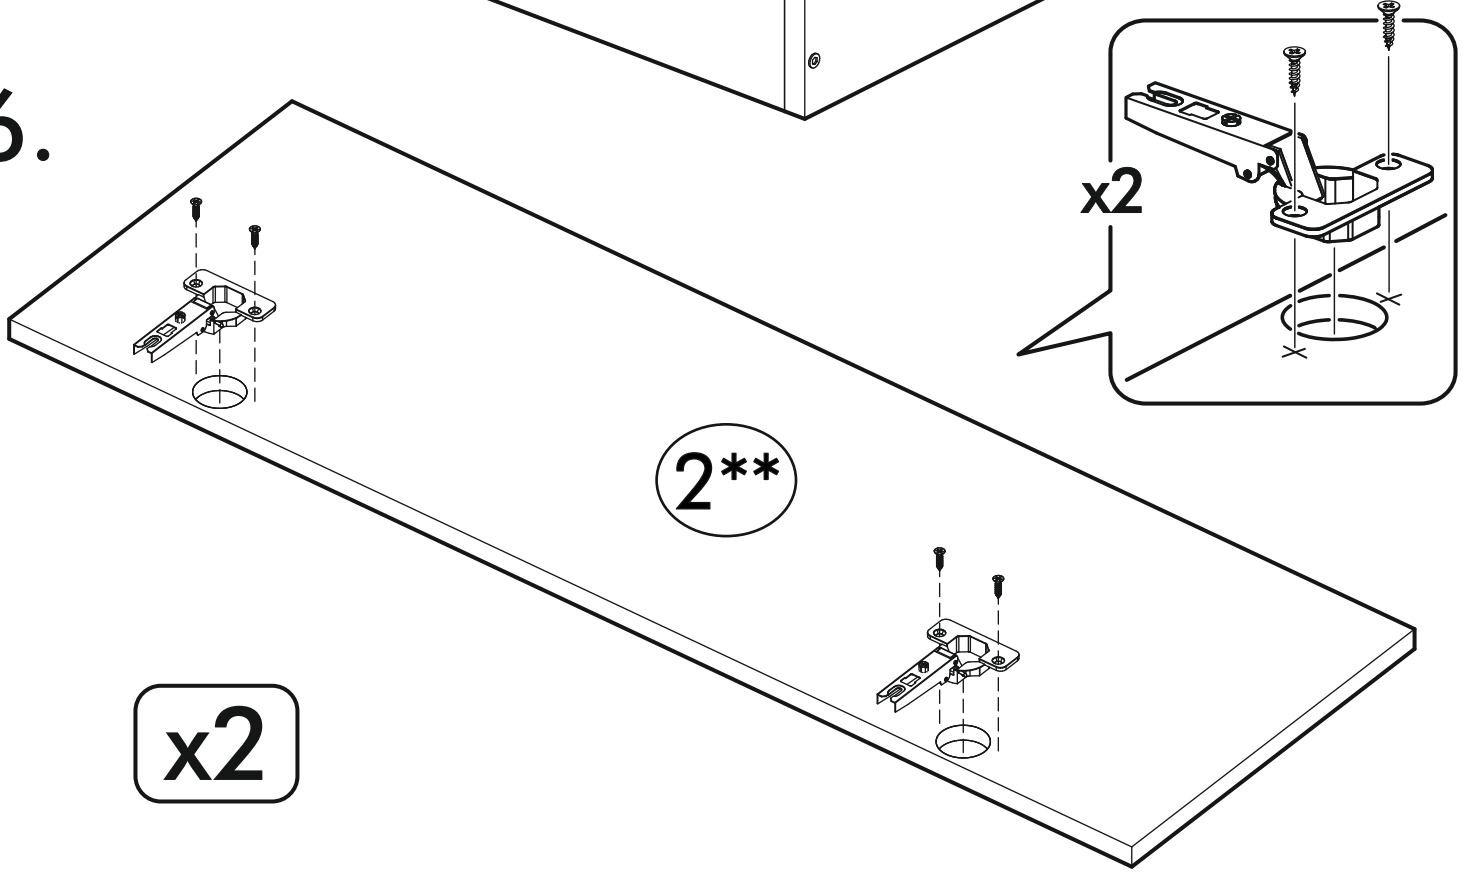

	AI				
1	Бок правый / Right side	1	2220	550	1/2
2	Бок левый / Left side	1	2220	550	1/2
3	Крышка / Cap	1	600	550	2/2
4	Вязка / Binding	3	568	550	2/2
5	Вязка / Binding	1	568	550	2/2
6	Полка / Shelf	3	565	530	2/2
7	Цоколь / Plinth	1	600	100	2/2
8	Задняя стенка / Back wall	2	910	297	1/2
9	Задняя стенка / Back wall	2	706	297	1/2
10	Задняя стенка / Back wall	2	616	297	1/2
11	Соединитель / Connector	1	886		1/2
12	Соединитель / Connector	1	682		1/2
13	Соединитель / Connector	1	598		1/2
1*	Вязка ящика / Binding of the box	1	512	200	1/1
2*	Бок ящика / Side of the box	2	400	200	1/1
3*	Дно ящика / Bottom of the drawer	1	540	400	1/1
1**	Фасад ящика / The facade of the box	1	317	596	1/1
2**	Фасад / Front	2	918	296	1/1

1.

2.

3.

4.

5.

6.

7.

Во избежание опрокидывания пенал необходимо крепить к стене с помощью уголков (есть в комплекте)