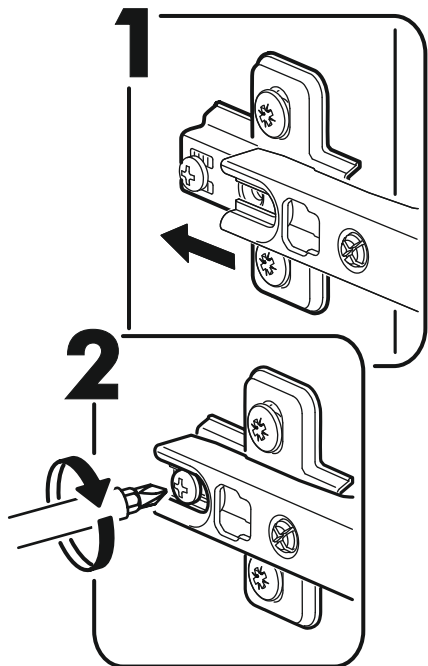

	AI				
1	Бок правый / Right side	1	2220	550	1/2
2	Бок левый / Left side	1	2220	550	1/2
3	Крышка / Cap	1	600	550	2/2
4	Вязка / Binding	3	568	550	2/2
5	Вязка / Binding	1	568	550	2/2
6	Полка / Shelf	3	565	530	2/2
7	Цоколь / Plinth	1	600	100	2/2
8	Задняя стенка / Back wall	2	910	297	1/2
9	Задняя стенка / Back wall	2	706	297	1/2
10	Задняя стенка / Back wall	2	616	297	1/2
11	Соединитель / Connector	1	886		1/2
12	Соединитель / Connector	1	682		1/2
13	Соединитель / Connector	1	598		1/2
1*	Вязка ящика / Binding of the box	1	512	200	1/1
2*	Бок ящика / Side of the box	2	400	200	1/1
3*	Дно ящика / Bottom of the drawer	1	540	400	1/1
1**	Фасад ящика / The facade of the box	1	317	596	1/1
2**	Фасад / Front	2	918	296	1/1

1.

2.

3.

4.

5.

6.

7.

Во избежание опрокидывания пенал необходимо крепить к стене с помощью уголков (есть в комплекте)