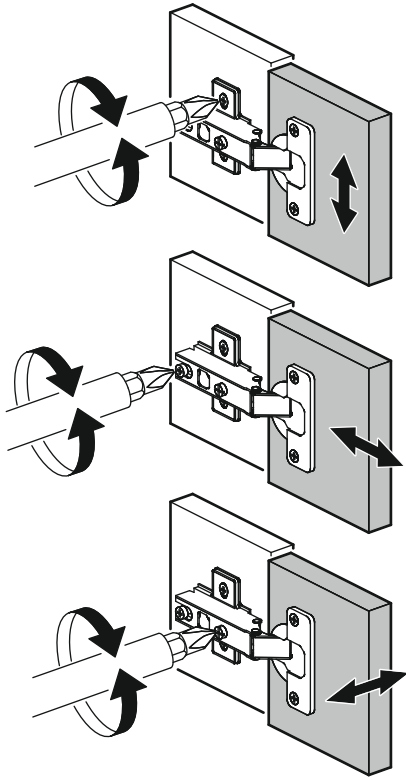

	AI				
1	Бок правый / Right side	1	2220	550	1/2
2	Бок левый / Left side	1	2220	550	1/2
3	Крышка / Cap	1	600	550	2/2
4	Вязка / Binding	3	568	550	2/2
5	Вязка / Binding	1	568	550	2/2
6	Полка / Shelf	3	565	530	2/2
7	Цоколь / Plinth	1	600	100	2/2
8	Задняя стенка / Back wall	2	910	297	1/2
9	Задняя стенка / Back wall	2	706	297	1/2
10	Задняя стенка / Back wall	2	616	297	1/2
11	Соединитель / Connector	1	886		1/2
12	Соединитель / Connector	1	682		1/2
13	Соединитель / Connector	1	598		1/2
1*	Вязка ящика / Binding of the box	1	512	200	1/1
2*	Бок ящика / Side of the box	2	400	200	1/1
3*	Дно ящика / Bottom of the drawer	1	540	400	1/1
1**	Фасад ящика / The facade of the box	1	317	596	1/1
2**	Фасад / Front	2	918	296	1/1

1.

2.

3.

4.

5.

6.

7.

Во избежание опрокидывания пенал необходимо крепить к стене с помощью уголков (есть в комплекте)