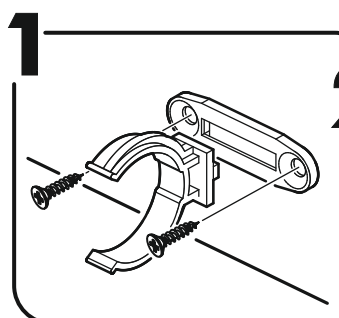

400mm	6,3x50		3,5x16	3x16	1,6x25
 <p style="text-align: right;">1x</p>	 <p style="text-align: right;">13x</p>	 <p style="text-align: right;">1x</p>	 <p style="text-align: right;">44x</p>	 <p style="text-align: right;">12x</p>	 <p style="text-align: right;">102x</p>
6,3x13	 <p style="text-align: right;">1x</p>	 <p style="text-align: right;">4x</p>	 <p style="text-align: right;">15x</p>	 <p style="text-align: right;">16x</p>	 <p style="text-align: right;">8x</p>
 <p style="text-align: right;">12x</p>	 <p style="text-align: right;">12x</p>	 <p style="text-align: right;">16x</p>	 <p style="text-align: right;">24x</p>	 <p style="text-align: right;">2x</p>	

	AI				
1	Бок правый / Right side	1	2220	550	1/2
2	Бок левый / Left side	1	2220	550	1/2
3	Крышка / Cap	1	600	550	2/2
4	Вязка / Binding	3	568	550	2/2
5	Вязка / Binding	1	568	550	2/2
6	Полка / Shelf	3	565	530	2/2
7	Цоколь / Plinth	1	600	100	2/2
8	Задняя стенка / Back wall	2	910	297	1/2
9	Задняя стенка / Back wall	2	706	297	1/2
10	Задняя стенка / Back wall	2	616	297	1/2
11	Соединитель / Connector	1	886		1/2
12	Соединитель / Connector	1	682		1/2
13	Соединитель / Connector	1	598		1/2
1*	Вязка ящика / Binding of the box	1	512	200	1/1
2*	Бок ящика / Side of the box	2	400	200	1/1
3*	Дно ящика / Bottom of the drawer	1	540	400	1/1
1**	Фасад ящика / The facade of the box	1	317	596	1/1
2**	Фасад / Front	2	918	296	1/1

1.

2.

3.

4.

5.

6.

7.

Во избежание опрокидывания пенал необходимо крепить к стене с помощью уголков (есть в комплекте)