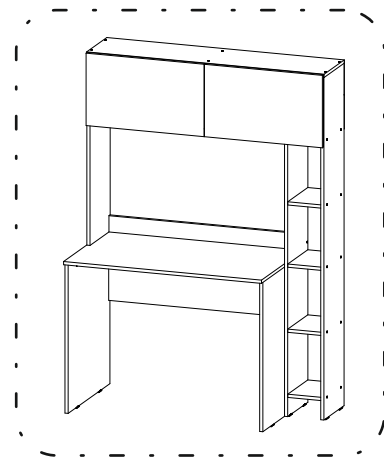

<https://interior-center.ru/>

МАЙНД Стол СТ-02
MAIND Table ST-02

1200	1700	600

RU Внимание! Чтобы избежать неприятных последствий, воспользуйтесь услугами профессиональных сборщиков мебели. Производитель оставляет за собой право вносить изменения в конструкцию изделий, не влияющие на функциональность и дизайн.

6,3x50	6,3x13		3,5x16		1,6x25	
						
38x	8x	1x	8x	36x	55x	4x
						
6x	4x	2x				

	AI			
1	Крышка / Top	1	1000 600	1
2-3	Бок / Side	2	734 580	
4	Вязка / Binding	1	968 320	
5	Бок левый / Left side	1	1684 280	2
6	Бок / Side	1	1360 280	
7	Бок правый / Right side	1	934 280	1
8	Крышка / Top	1	1200 280	2
9	Вязка / Binding	1	1166 280	
10	Перегородка / Side	1	308 280	
11-14	Вязка / Binding	4	167 278	
15	Планка / Plank	1	983 80	
16-17	Фасад / Facade	2	356 596	
18-90	Задняя стенка ЛДВП / Back wall	2	1195 167	
20	Соединитель / Connector	1	1166	