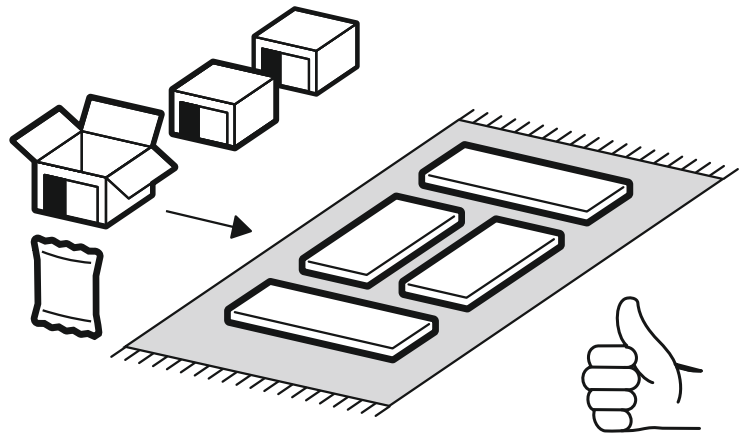

<https://interior-center.ru/>

МАЙНД Стол СТ-02
MAIND Table ST-02

1200	1700	600

RU Внимание! Чтобы избежать неприятных последствий, воспользуйтесь услугами профессиональных сборщиков мебели. Производитель оставляет за собой право вносить изменения в конструкцию изделий, не влияющие на функциональность и дизайн.

6,3x50	6,3x13		3,5x16		1,6x25	
						
38x	8x	1x	8x	36x	55x	4x
						
6x	4x	2x				

	AI			
1	Крышка / Top	1	1000 600	1
2-3	Бок / Side	2	734 580	
4	Вязка / Binding	1	968 320	
5	Бок левый / Left side	1	1684 280	2
6	Бок / Side	1	1360 280	
7	Бок правый / Right side	1	934 280	1
8	Крышка / Top	1	1200 280	2
9	Вязка / Binding	1	1166 280	
10	Перегородка / Side	1	308 280	
11-14	Вязка / Binding	4	167 278	
15	Планка / Plank	1	983 80	
16-17	Фасад / Facade	2	356 596	
18-90	Задняя стенка ЛДВП / Back wall	2	1195 167	
20	Соединитель / Connector	1	1166	