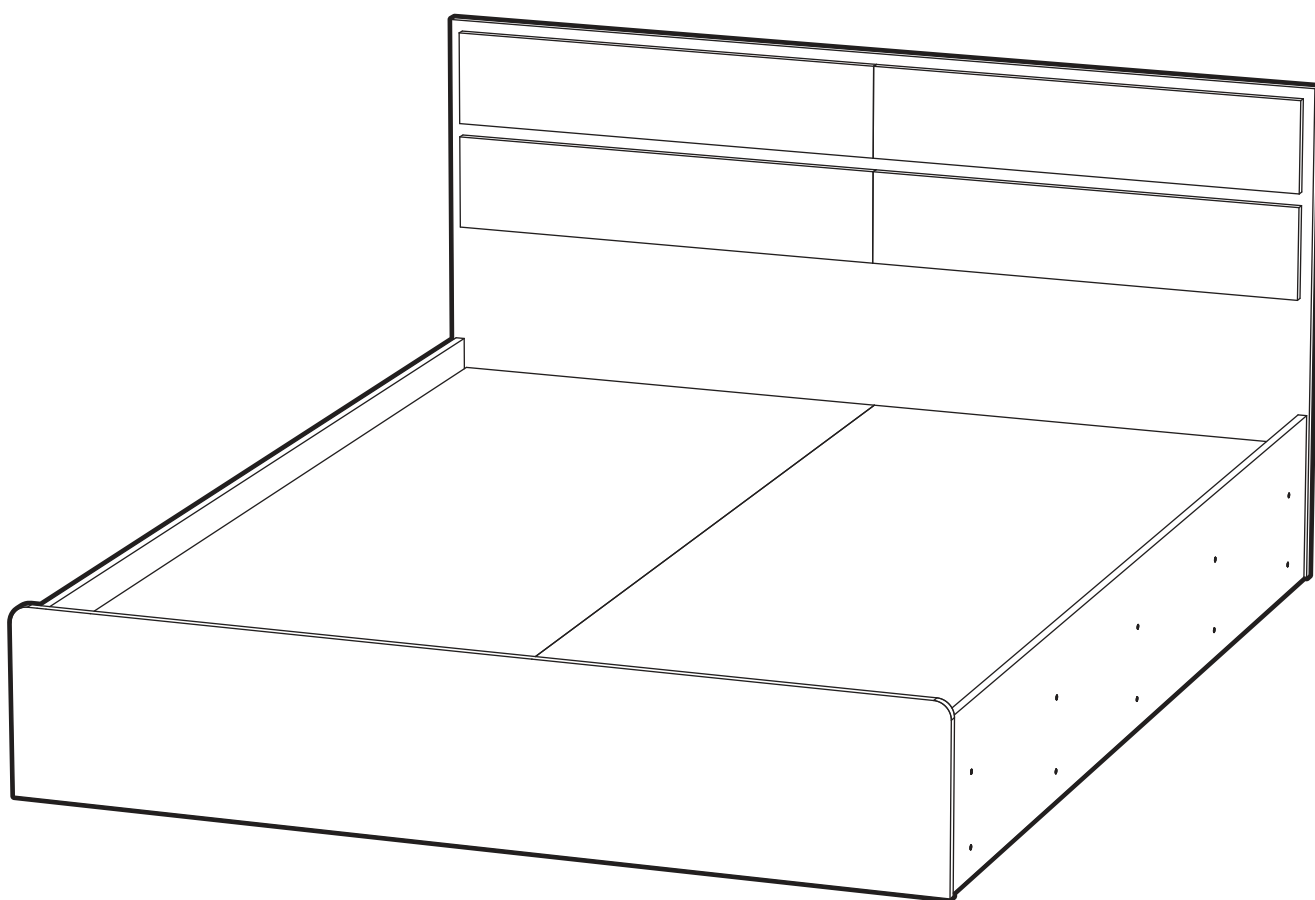

<https://interior-center.ru/>

ИНТЕРЬЕР
МЕБЕЛЬНАЯ КОМПАНИЯ
центр

НОРД КР03-160

NORD KR03-160

1642	900	2032

RU Внимание! Чтобы избежать неприятных последствий, воспользуйтесь услугами профессиональных сборщиков мебели. Производитель оставляет за собой право вносить изменения в конструкцию изделий, не влияющие на функциональность и дизайн.

1.

x5

5

2.

x8

4x30

2

7