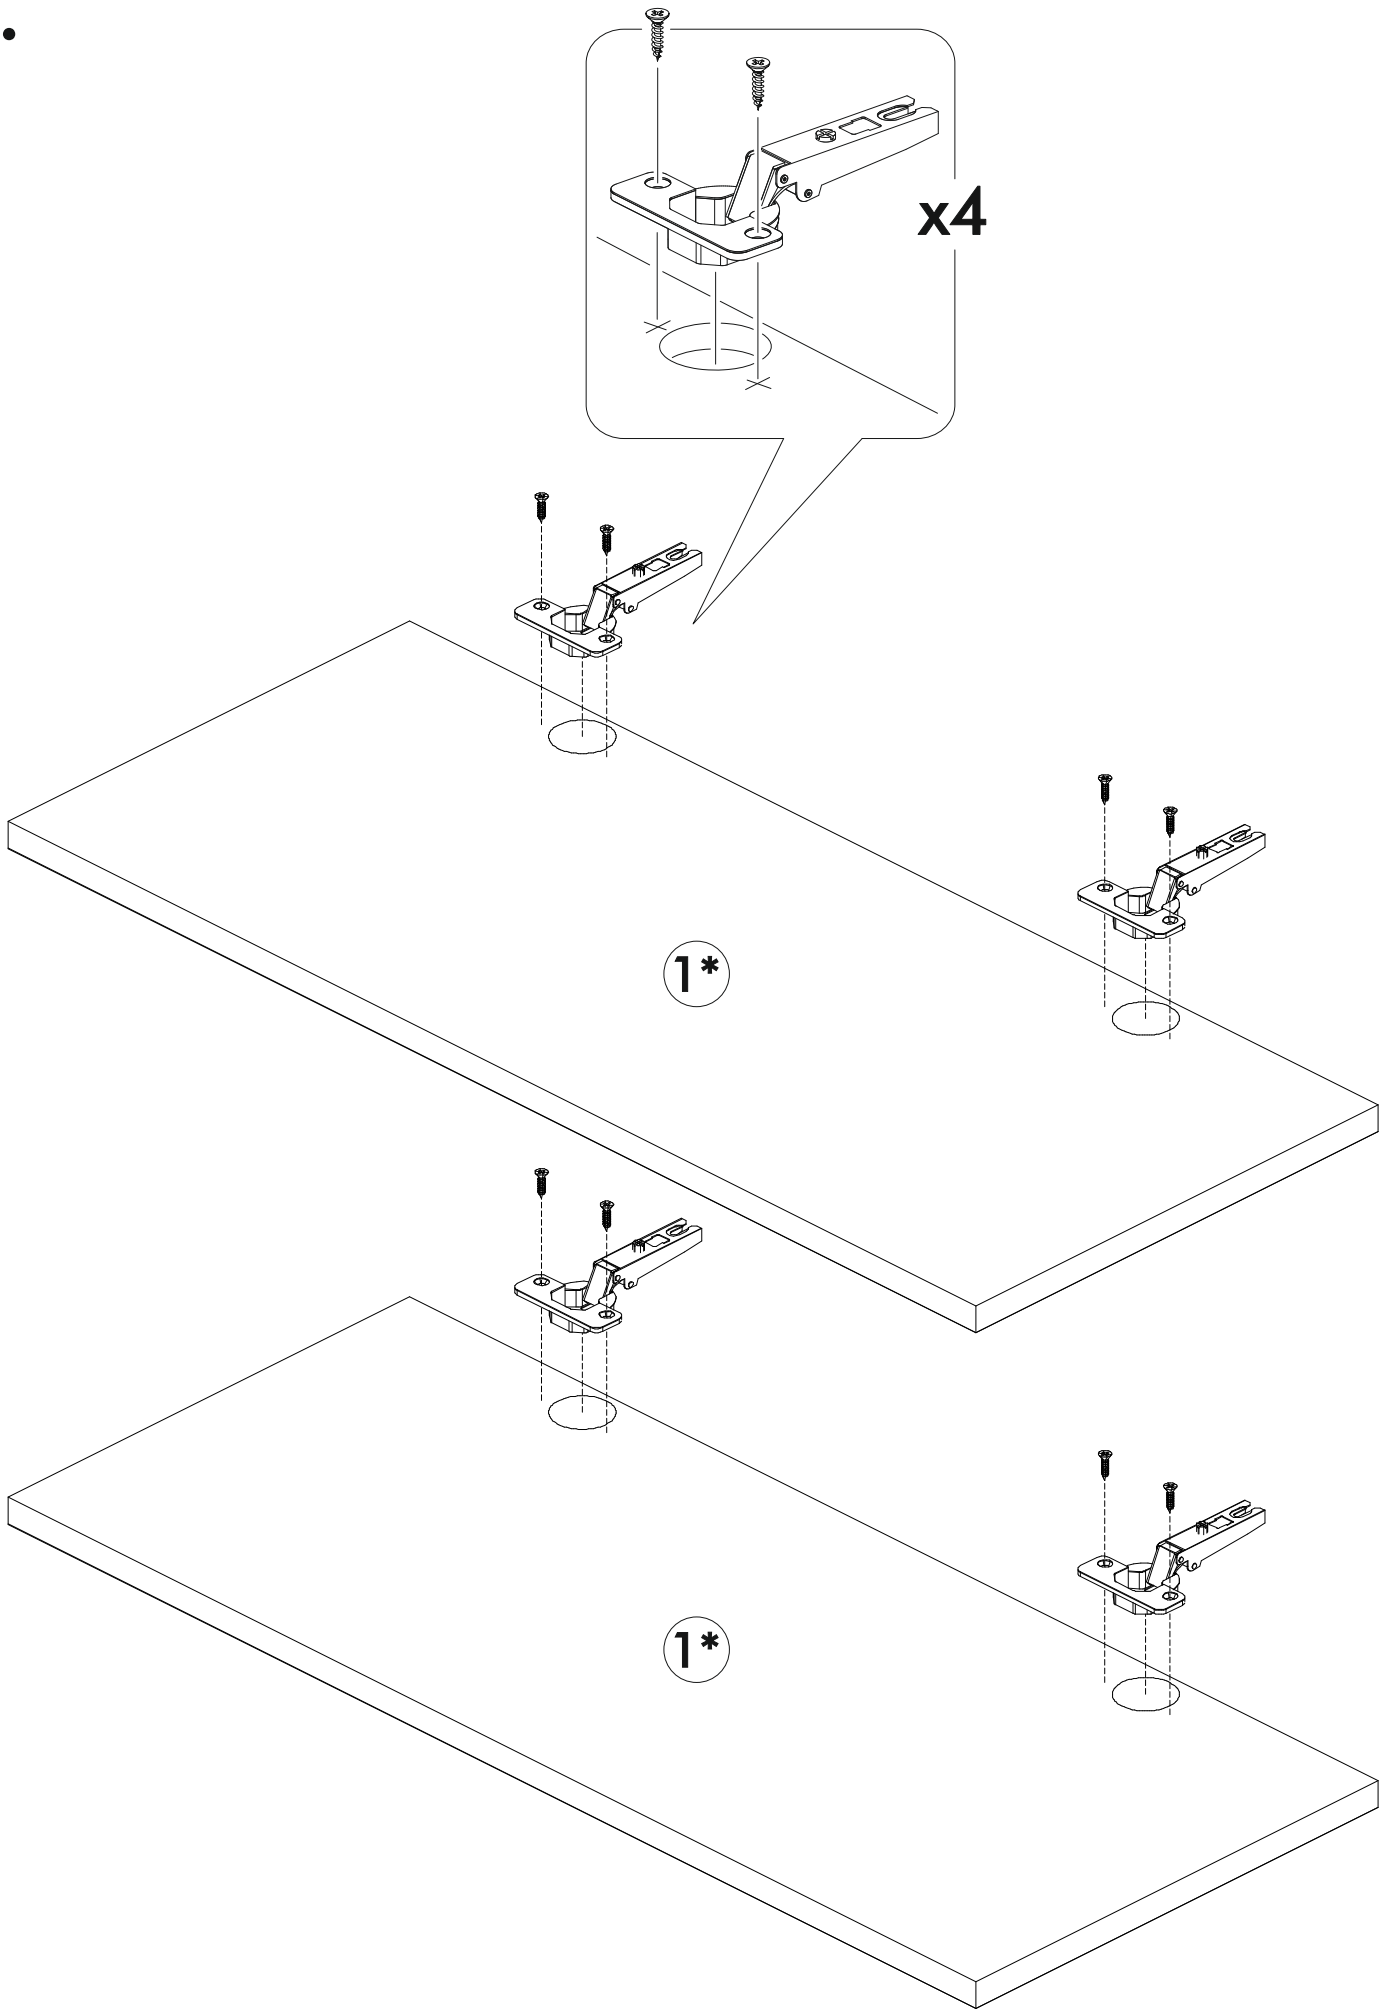

6,3x50	6,3x13			3,5x16	1,6x25	
						
9x	8x	1x	8x	24x	20x	4x
						
1x	2x	12x	4x			

	AI		 L=mm		
1	Бок правый / Right side	1	715	280	1/1
2	Бок левый / Left side	1	715	280	1/1
3	Вязка верх / Binding	1	568	280	1/1
4	Вязка / Binding	1	568	280	1/1
5	Полка / Shelf	1	565	250	1/1
6-7	Задняя стенка / Back wall	2	710	295	1/1
8	Соединитель ДВП / Connector	1	682		1/1

	AI		 L=mm		
1*	Фасад / Front	2	713	296	1/1

1.

2.

4

3.

4.

5.