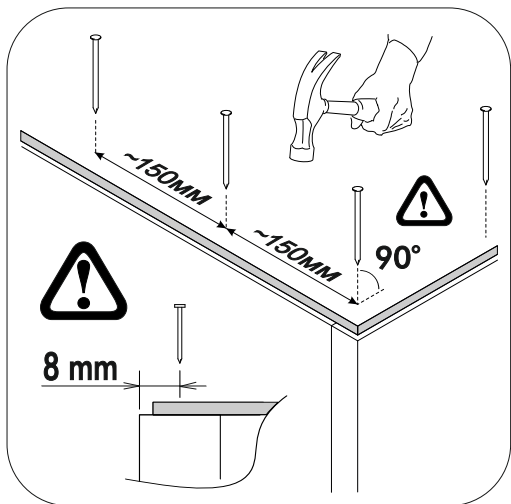

6,3x50	6,3x13			3,5x16	1,6x25	
						
9x	8x	1x	8x	24x	20x	4x
						
1x	2x	12x	4x			

	AI		 L=mm		
1	Бок правый / Right side	1	715	280	1/1
2	Бок левый / Left side	1	715	280	1/1
3	Вязка верх / Binding	1	568	280	1/1
4	Вязка / Binding	1	568	280	1/1
5	Полка / Shelf	1	565	250	1/1
6-7	Задняя стенка / Back wall	2	710	295	1/1
8	Соединитель ДВП / Connector	1	682		1/1

	AI		 L=mm		
1*	Фасад / Front	2	713	296	1/1

1.

2.

4

3.

4.

5.