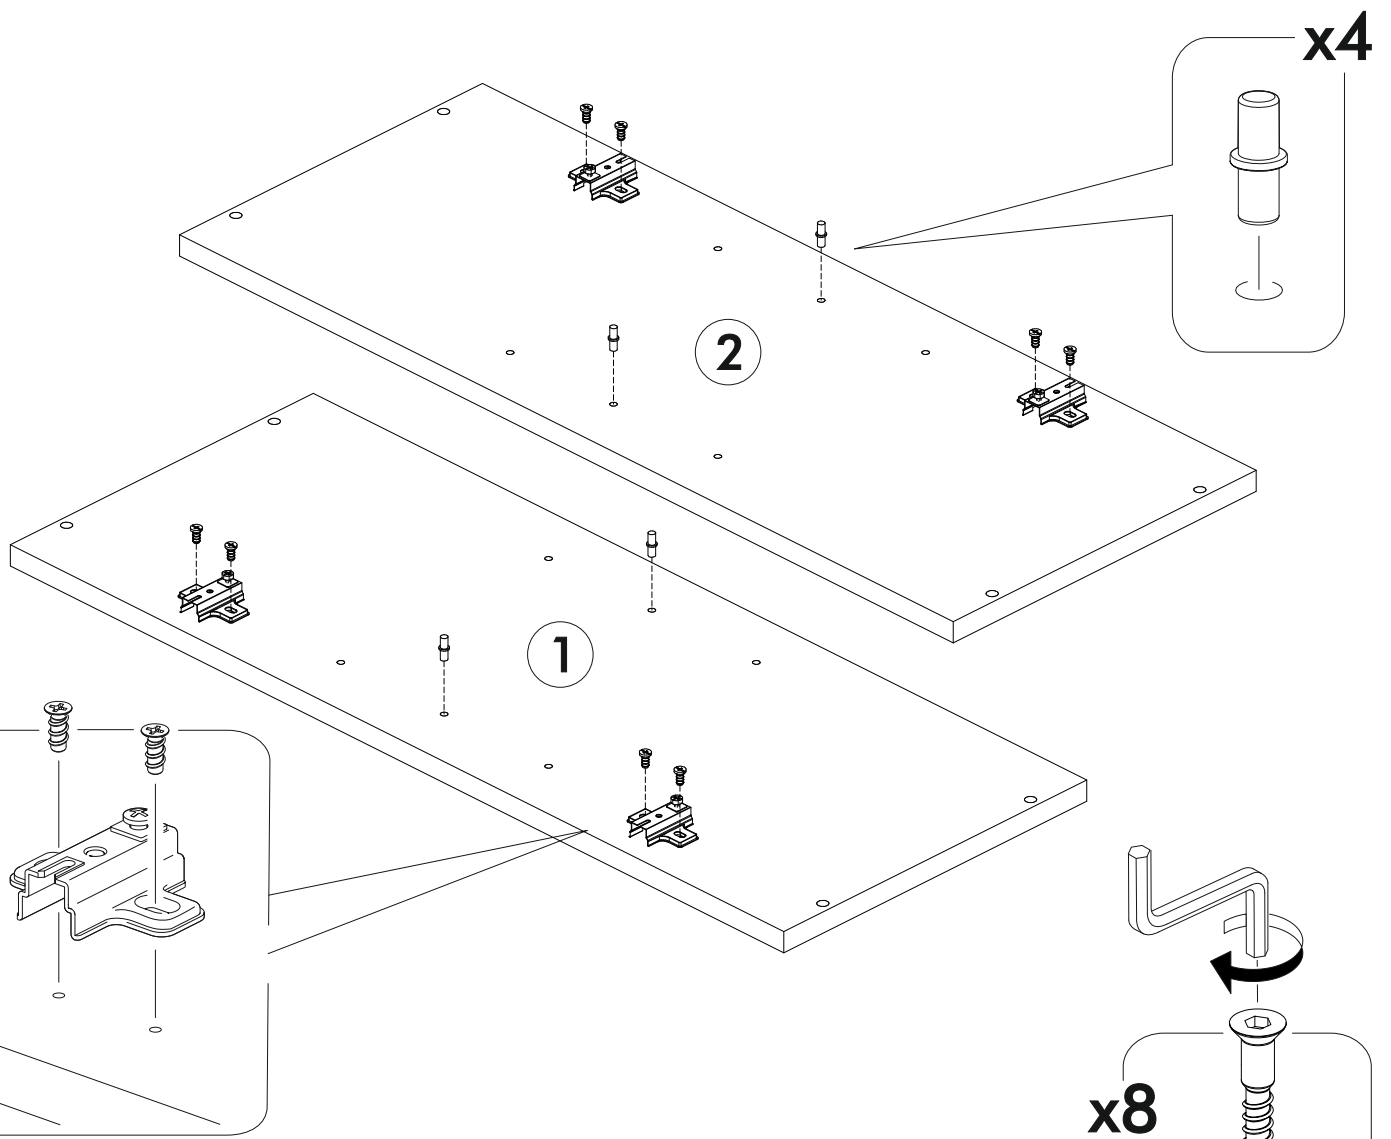

6,3x50	6,3x13			3,5x16	1,6x25	
						
9x	8x	1x	8x	24x	20x	4x
						
1x	2x	12x	4x			

	AI		 L=mm		
1	Бок правый / Right side	1	715	280	1/1
2	Бок левый / Left side	1	715	280	1/1
3	Вязка верх / Binding	1	568	280	1/1
4	Вязка / Binding	1	568	280	1/1
5	Полка / Shelf	1	565	250	1/1
6-7	Задняя стенка / Back wall	2	710	295	1/1
8	Соединитель ДВП / Connector	1	682		1/1

	AI		 L=mm		
1*	Фасад / Front	2	713	296	1/1

1.

2.

4

3.

4.

5.