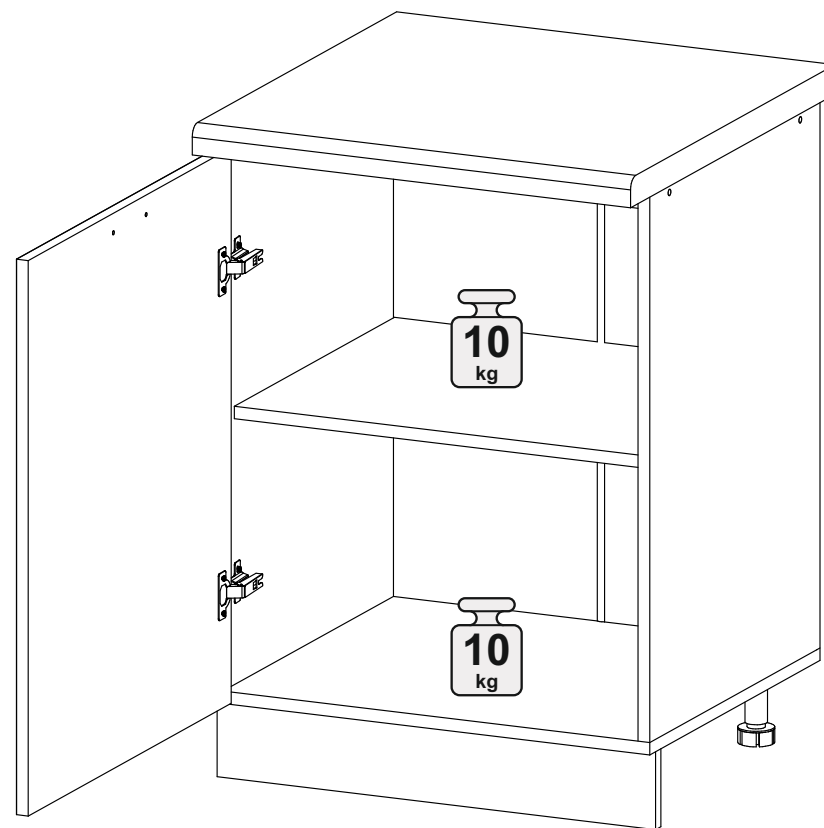

Шкаф нижний ШН 600-1

600	816	520

№ дет.	Деталь/Detail	Размер/Size	Кол-во/Quantity	№ упак./№ pack
1	Бок левый/Side left	700x500	1	1/1
2	Бок правый/Side right	700x500	1	1/1
3	Крышка/Top	600x500	1	1/1
4	Полка/Shelf	568x470	1	1/1
5-6	Планка/Plank	568x116	2	1/1
7	Цоколь/Socle	600x100	1	1/1
8-9	Задняя стенка ЛДВП/Back side	710x295	2	1/1
10	Соединитель ДВП/Connector	682	1	1/1

№ дет.	Деталь/Detail	Размер/Size	Кол-во/Quantity	№ упак./№ pack
1*-2*	Фасад/Front	713x596	1	1/1

В мебельном наборе могут быть конструктивные изменения, не указанные в данной инструкции и не ухудшающие качество изделия