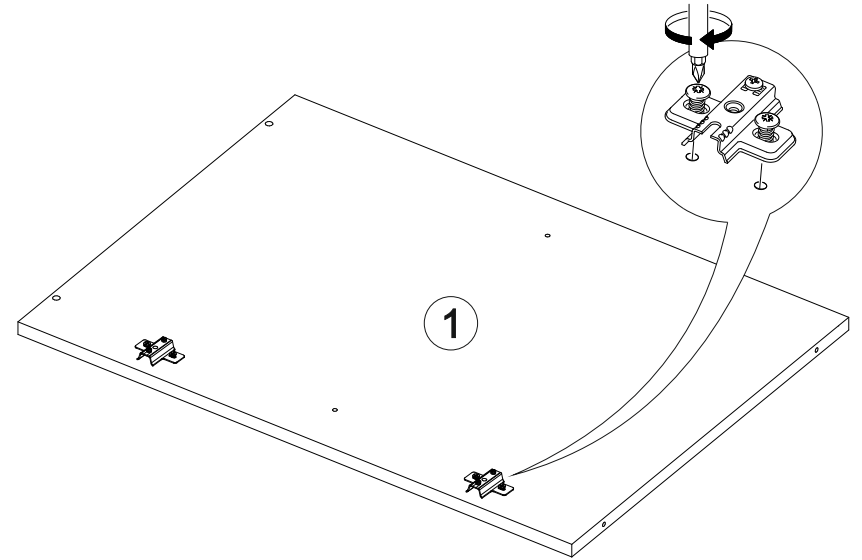

Шкаф нижний ШН 600-1

600	816	520

№ дет.	Деталь/Detail	Размер/Size	Кол-во/Quantity	№ упак./№ pack
1	Бок левый/Side left	700x500	1	1/1
2	Бок правый/Side right	700x500	1	1/1
3	Крышка/Top	600x500	1	1/1
4	Полка/Shelf	568x470	1	1/1
5-6	Планка/Plank	568x116	2	1/1
7	Цоколь/Socle	600x100	1	1/1
8-9	Задняя стенка ЛДВП/Back side	710x295	2	1/1
10	Соединитель ДВП/Connector	682	1	1/1

№ дет.	Деталь/Detail	Размер/Size	Кол-во/Quantity	№ упак./№ pack
1*-2*	Фасад/Front	713x596	1	1/1

В мебельном наборе могут быть конструктивные изменения, не указанные в данной инструкции и не ухудшающие качество изделия

13

1

2

3

4

12

Внимание! ПРИМЕР соединения двух соседних модулей между собой

11