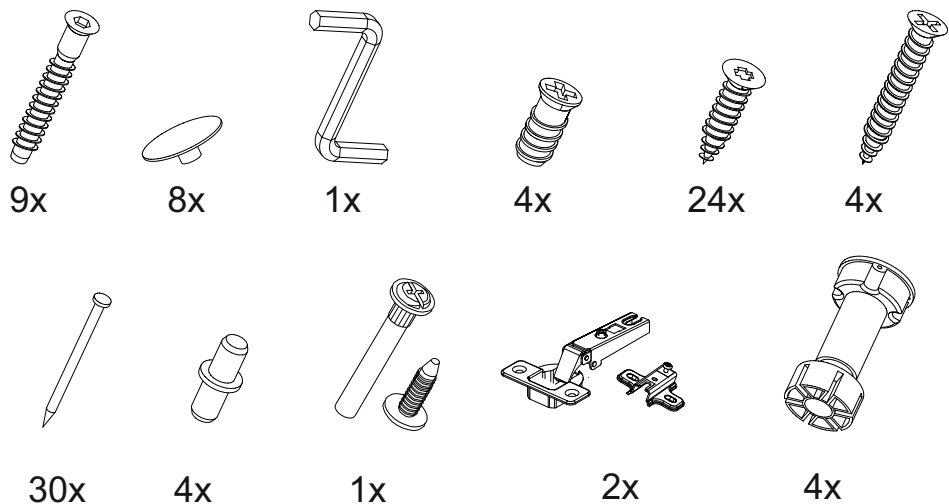

Шкаф нижний ШН 600-1

600	816	520

№ дет.	Деталь/Detail	Размер/Size	Кол-во/Quantity	№ упак./№ pack
1	Бок левый/Side left	700x500	1	1/1
2	Бок правый/Side right	700x500	1	1/1
3	Крышка/Top	600x500	1	1/1
4	Полка/Shelf	568x470	1	1/1
5-6	Планка/Plank	568x116	2	1/1
7	Цоколь/Socle	600x100	1	1/1
8-9	Задняя стенка ЛДВП/Back side	710x295	2	1/1
10	Соединитель ДВП/Connector	682	1	1/1

№ дет.	Деталь/Detail	Размер/Size	Кол-во/Quantity	№ упак./№ pack
1*-2*	Фасад/Front	713x596	1	1/1

В мебельном наборе могут быть конструктивные изменения, не указанные в данной инструкции и не ухудшающие качество изделия