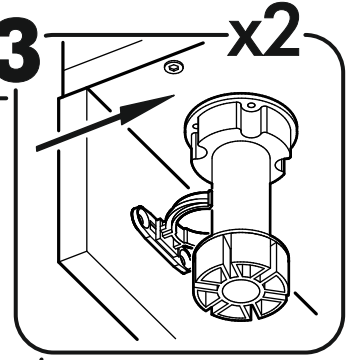

400mm	6,3x50		3,5x16	3x16	1,6x25
					
2x	17x	1x	48x	12x	110x
6,3x13					
					
24x	1x	4x	1x	20x	8x
					
12x	14x	16x	20x	34x	2x

 1 2 3	AI		 L=mm		
1	Бок правый / Right side	1	2016	550	1/2
2	Бок левый / Left side	1	2016	550	1/2
3	Крышка / Cap	1	600	550	2/2
4	Вязка / Binding	3	568	550	2/2
5	Вязка / Binding	1	568	550	2/2
6	Полка / Shelf	2	565	530	2/2
7	Цоколь / Plinth	1	600	100	2/2
8	Задняя стенка / Back wall	4	706	297	1/2
9	Задняя стенка / Back wall	2	616	297	1/2
10	Соединитель / Connector	2	682		1/2
11	Соединитель / Connector	1	598		1/2
1*	Вязка ящика / Binding of the box	2	512	200	1/1
2*	Бок ящика / Side of the box	4	400	200	1/1
3*	Дно ящика / Bottom of the drawer	2	540	400	1/1
1**	Фасад ящика / The facade of the box	2	355	596	1/1
2**	Фасад / Front	1	355	596	1/1

1.

1

2.

3.

4.

5.

6.

7.