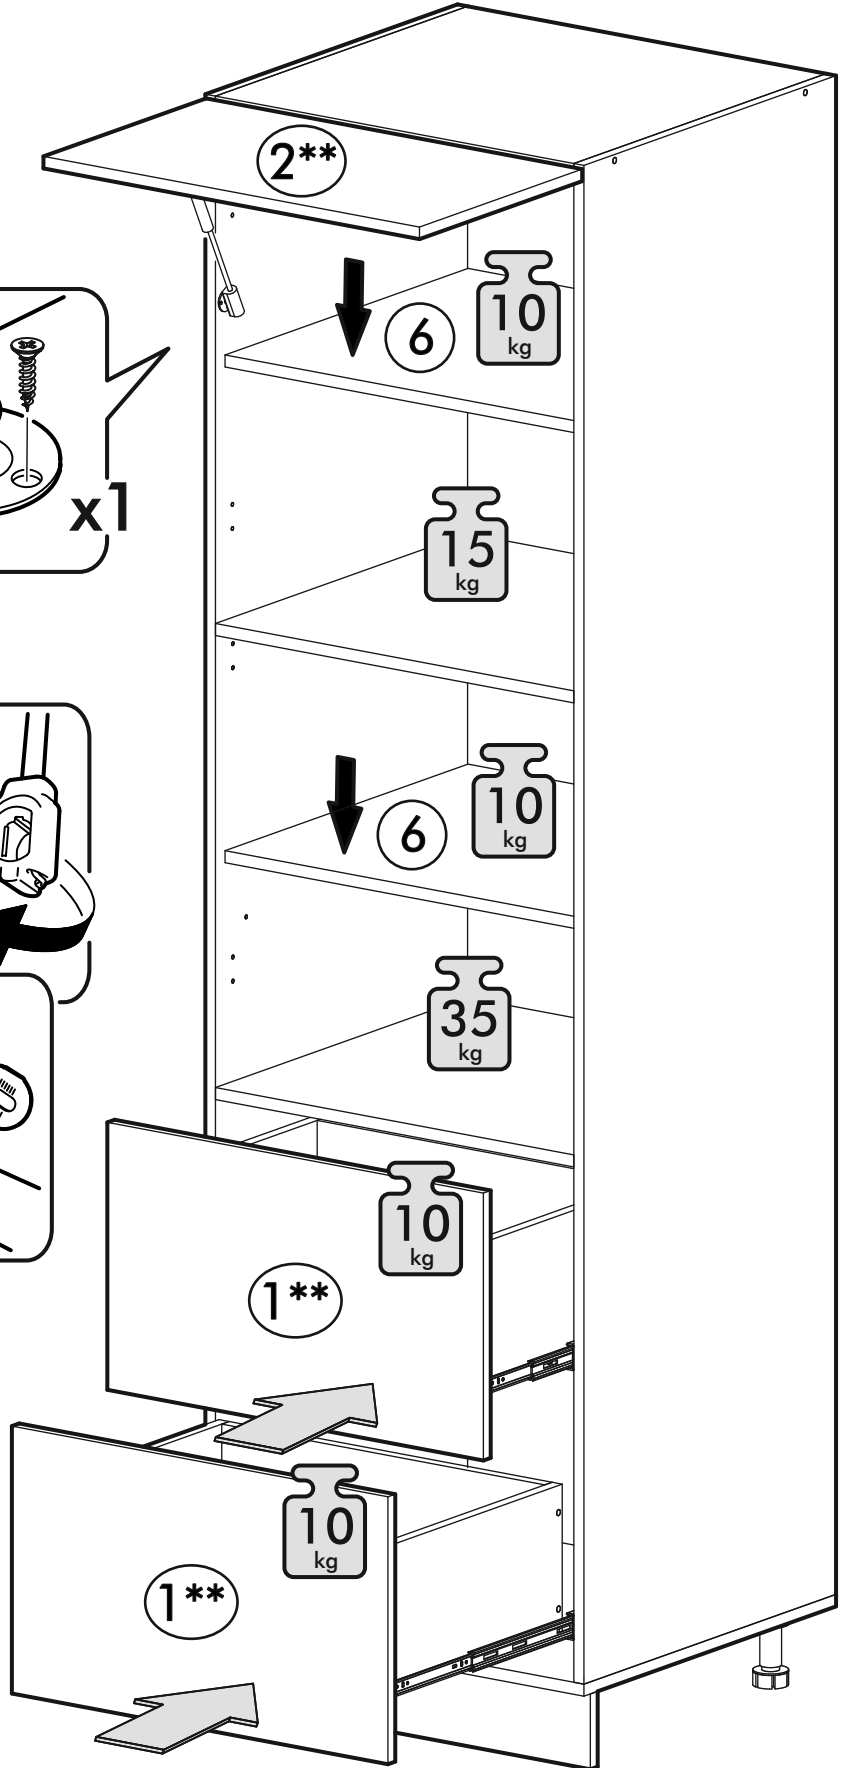

400mm	6,3x50		3,5x16	3x16	1,6x25
					
2x	17x	1x	48x	12x	110x
6,3x13					
					
24x	1x	4x	1x	20x	8x
					
12x	14x	16x	20x	34x	2x

 1 2 3	AI		 L=mm		
1	Бок правый / Right side	1	2016	550	1/2
2	Бок левый / Left side	1	2016	550	1/2
3	Крышка / Cap	1	600	550	2/2
4	Вязка / Binding	3	568	550	2/2
5	Вязка / Binding	1	568	550	2/2
6	Полка / Shelf	2	565	530	2/2
7	Цоколь / Plinth	1	600	100	2/2
8	Задняя стенка / Back wall	4	706	297	1/2
9	Задняя стенка / Back wall	2	616	297	1/2
10	Соединитель / Connector	2	682		1/2
11	Соединитель / Connector	1	598		1/2
1*	Вязка ящика / Binding of the box	2	512	200	1/1
2*	Бок ящика / Side of the box	4	400	200	1/1
3*	Дно ящика / Bottom of the drawer	2	540	400	1/1
1**	Фасад ящика / The facade of the box	2	355	596	1/1
2**	Фасад / Front	1	355	596	1/1

1.

1

2.

3.

4.

5.

6.

7.

Во избежание опрокидывания пенал необходимо крепить к стене с помощью уголков (есть в комплекте)