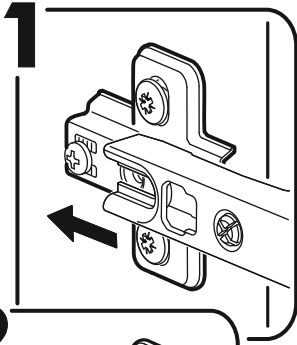

400mm	6,3x50		3,5x16	3x16	1,6x25
					
2x	17x	1x	48x	12x	110x
6,3x13					
					
24x	1x	4x	1x	20x	8x
					
12x	14x	16x	20x	34x	2x

 1 2 3	AI		 L=mm		
1	Бок правый / Right side	1	2016	550	1/2
2	Бок левый / Left side	1	2016	550	1/2
3	Крышка / Cap	1	600	550	2/2
4	Вязка / Binding	3	568	550	2/2
5	Вязка / Binding	1	568	550	2/2
6	Полка / Shelf	2	565	530	2/2
7	Цоколь / Plinth	1	600	100	2/2
8	Задняя стенка / Back wall	4	706	297	1/2
9	Задняя стенка / Back wall	2	616	297	1/2
10	Соединитель / Connector	2	682		1/2
11	Соединитель / Connector	1	598		1/2
1*	Вязка ящика / Binding of the box	2	512	200	1/1
2*	Бок ящика / Side of the box	4	400	200	1/1
3*	Дно ящика / Bottom of the drawer	2	540	400	1/1
1**	Фасад ящика / The facade of the box	2	355	596	1/1
2**	Фасад / Front	1	355	596	1/1

Во избежание опрокидывания пенал необходимо крепить к стене с помощью уголков (есть в комплекте)