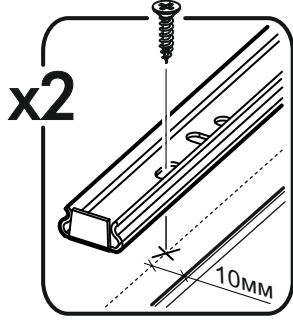

400mm	6,3x50		3,5x16	3x16	1,6x25
					
2x	17x	1x	48x	12x	110x
6,3x13					
					
24x	1x	4x	1x	20x	8x
					
12x	14x	16x	20x	34x	2x

 1 2 3	AI		 L=mm		
1	Бок правый / Right side	1	2016	550	1/2
2	Бок левый / Left side	1	2016	550	1/2
3	Крышка / Cap	1	600	550	2/2
4	Вязка / Binding	3	568	550	2/2
5	Вязка / Binding	1	568	550	2/2
6	Полка / Shelf	2	565	530	2/2
7	Цоколь / Plinth	1	600	100	2/2
8	Задняя стенка / Back wall	4	706	297	1/2
9	Задняя стенка / Back wall	2	616	297	1/2
10	Соединитель / Connector	2	682		1/2
11	Соединитель / Connector	1	598		1/2
1*	Вязка ящика / Binding of the box	2	512	200	1/1
2*	Бок ящика / Side of the box	4	400	200	1/1
3*	Дно ящика / Bottom of the drawer	2	540	400	1/1
1**	Фасад ящика / The facade of the box	2	355	596	1/1
2**	Фасад / Front	1	355	596	1/1

1.

1

2.

3.

4.

5.

6.

7.