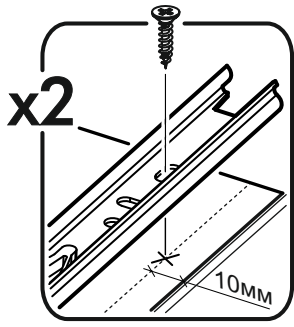

400mm	6,3x50		3,5x16	3x16	1,6x25
					
2x	17x	1x	48x	12x	110x
6,3x13					
					
24x	1x	4x	1x	20x	8x
					
12x	14x	16x	20x	34x	2x

 1 2 3	AI		 L=mm		
1	Бок правый / Right side	1	2016	550	1/2
2	Бок левый / Left side	1	2016	550	1/2
3	Крышка / Cap	1	600	550	2/2
4	Вязка / Binding	3	568	550	2/2
5	Вязка / Binding	1	568	550	2/2
6	Полка / Shelf	2	565	530	2/2
7	Цоколь / Plinth	1	600	100	2/2
8	Задняя стенка / Back wall	4	706	297	1/2
9	Задняя стенка / Back wall	2	616	297	1/2
10	Соединитель / Connector	2	682		1/2
11	Соединитель / Connector	1	598		1/2
1*	Вязка ящика / Binding of the box	2	512	200	1/1
2*	Бок ящика / Side of the box	4	400	200	1/1
3*	Дно ящика / Bottom of the drawer	2	540	400	1/1
1**	Фасад ящика / The facade of the box	2	355	596	1/1
2**	Фасад / Front	1	355	596	1/1

1.

1

2.

3.

4.

5.

6.

7.

Во избежание опрокидывания пенал необходимо крепить к стене с помощью уголков (есть в комплекте)