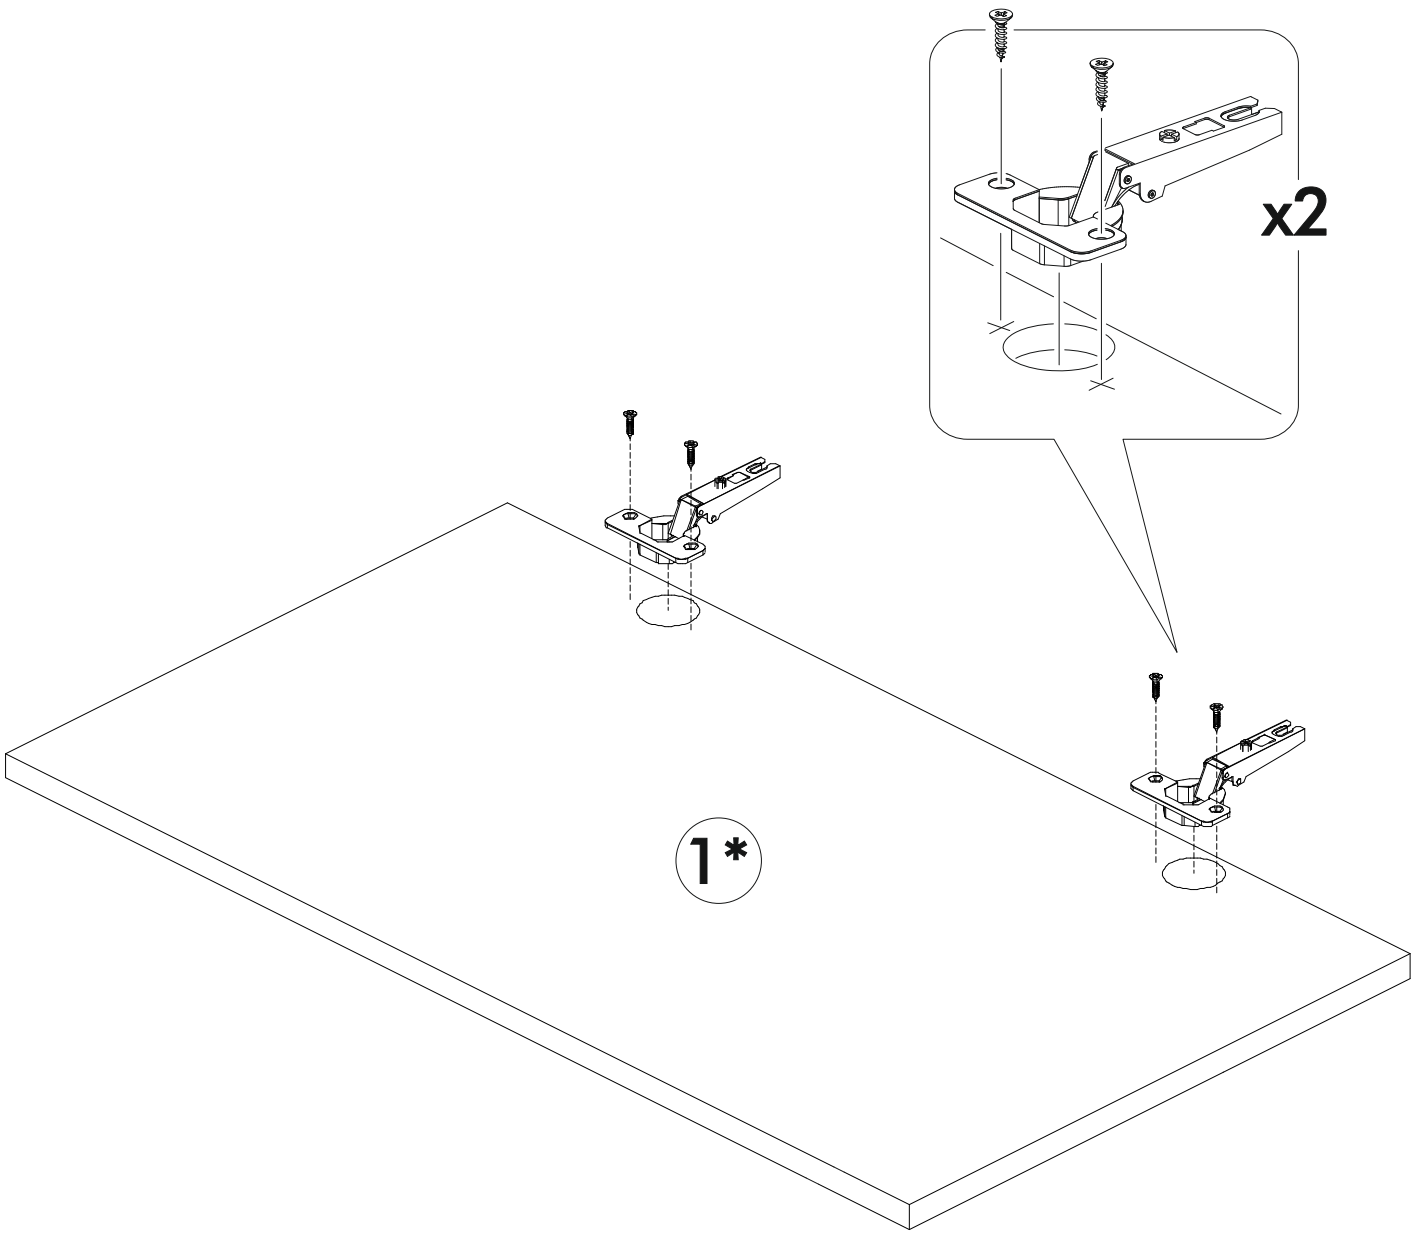

6,3x50	6,3x13			3,5x16	1,6x25	
						
9x	4x	1x	8x	14x	20x	4x
						
1x	2x	6x	2x			

	A I				
1	Бок правый / Right side	1	715	280	1/1
2	Бок левый / Left side	1	715	280	1/1
3	Вязка верх / Binding	1	368	280	1/1
4	Вязка / Binding	1	368	280	1/1
5	Полка / Shelf	1	365	250	1/1
6-7	Задняя стенка / Back wall	2	710	197	1/1
8	Соединитель ДВП / Connector	1	682		1/1

	A I				
1*	Фасад / Front	1	713	396	1/1

1.

2.

3.

x16

4.

5.