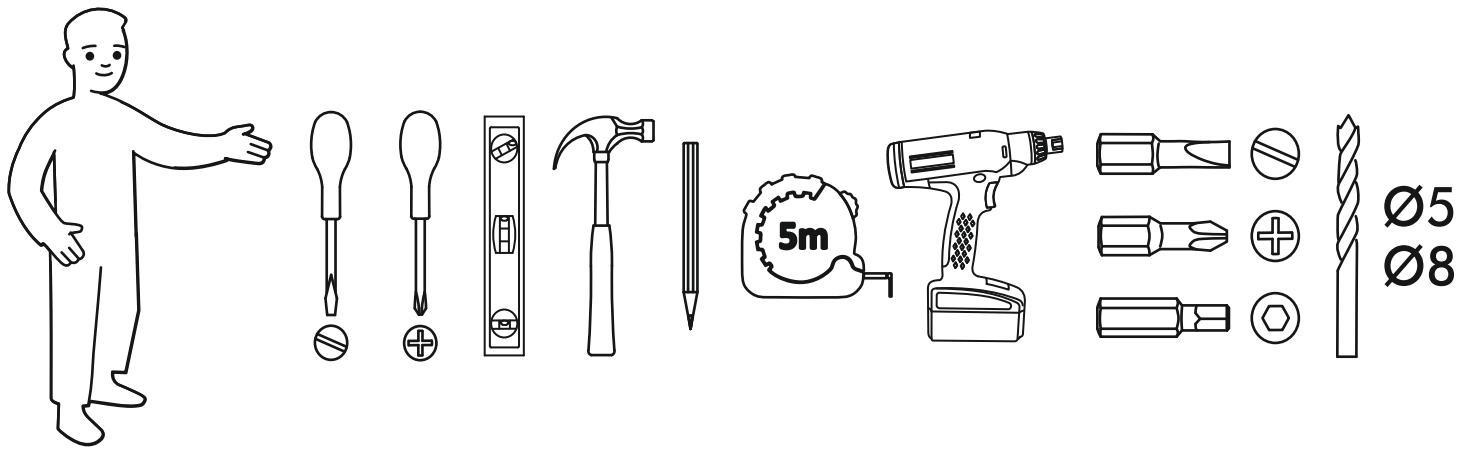

RU Внимание! Чтобы избежать неприятных последствий, воспользуйтесь услугами профессиональных сборщиков мебели. Производитель оставляет за собой право вносить изменения в конструкцию изделий, не влияющие на функциональность и дизайн.

EN Attention! To avoid unpleasant consequences, use the services professional furniture assemblers. The manufacturer reserves the right make changes to the design of products, not affecting functionality and design.