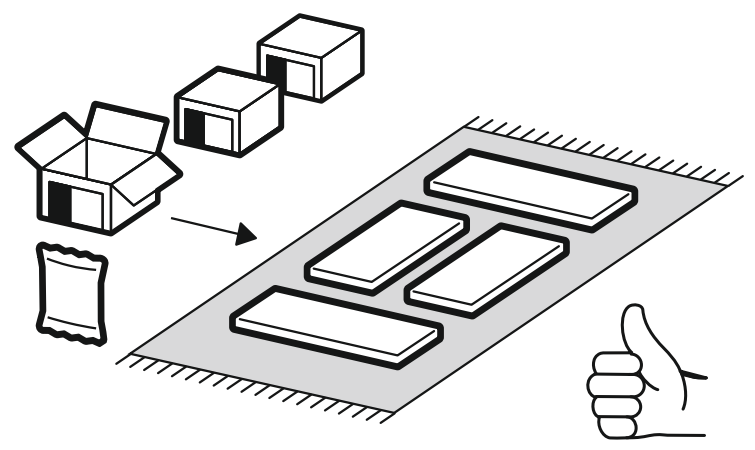

<https://interior-center.ru/>

ШВ 400

SHV 400

400	715	300

RU Внимание! Чтобы избежать неприятных последствий, воспользуйтесь услугами профессиональных сборщиков мебели. Производитель оставляет за собой право вносить изменения в конструкцию изделий, не влияющие на функциональность и дизайн.

6,3x50	6,3x13			3,5x16	1,6x25	
						
9x	4x	1x	8x	14x	20x	4x
						
1x	2x	6x	2x			

	A I				
1	Бок правый / Right side	1	715	280	1/1
2	Бок левый / Left side	1	715	280	1/1
3	Вязка верх / Binding	1	368	280	1/1
4	Вязка / Binding	1	368	280	1/1
5	Полка / Shelf	1	365	250	1/1
6-7	Задняя стенка / Back wall	2	710	197	1/1
8	Соединитель ДВП / Connector	1	682		1/1