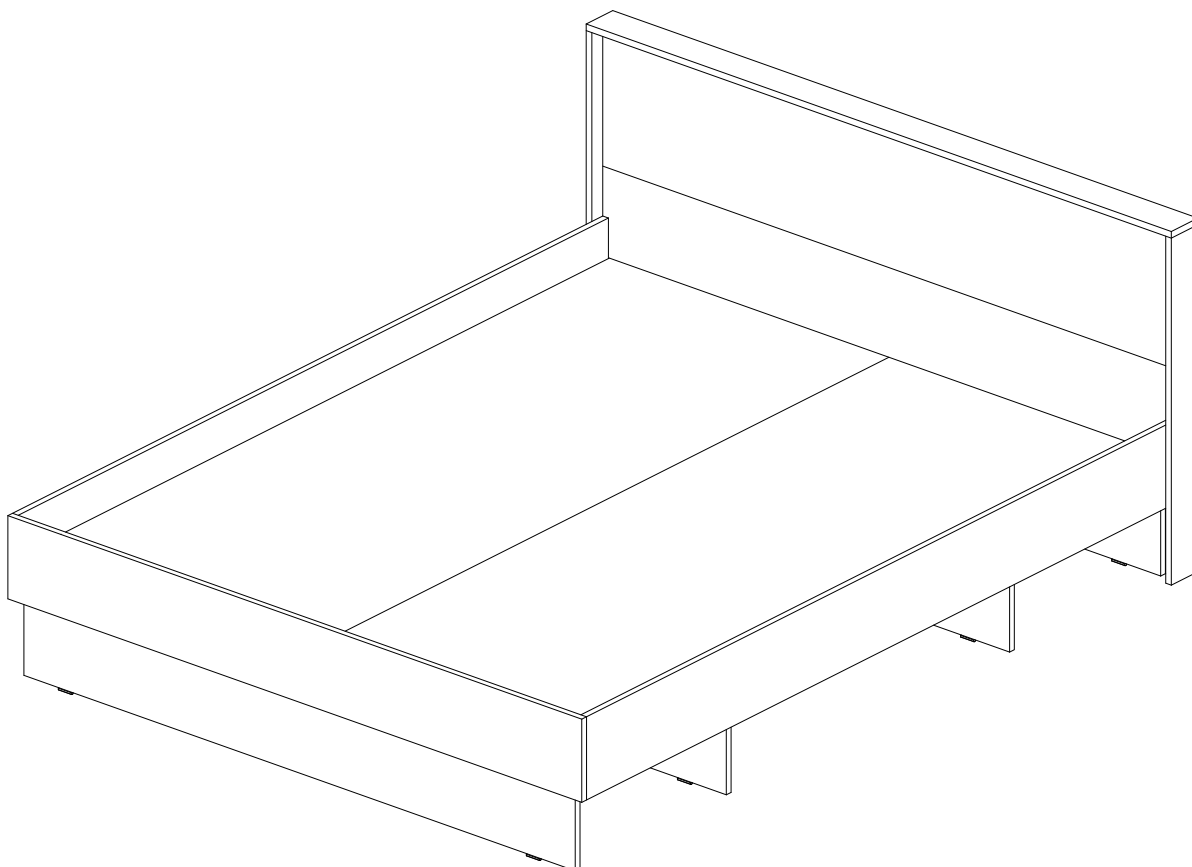

<https://interior-center.ru/>

ДУБЛИН Кровать КР-160

DUBLIN Bed KR-160

1666	850	2070

**RU** Внимание! Чтобы избежать неприятных последствий, воспользуйтесь услугами профессиональных сборщиков мебели. Производитель оставляет за собой право вносить изменения в конструкцию изделий, не влияющие на функциональность и дизайн.

<b>6,3x50</b>			<b>3,5x16</b>	<b>4x30</b>	<b>1,6x25</b>	
						
<b>24x</b>	<b>1x</b>	<b>8x</b>	<b>4x</b>	<b>12x</b>	<b>20x</b>	<b>19x</b>
						
<b>8x</b>	<b>5x</b>	<b>2x</b>				

	<b>A I</b>				
<b>1-2</b>	Царга / Side panel	<b>2</b>	<b>2000</b>	<b>200</b>	<b>1</b>
<b>3</b>	Вязка / Binding	<b>1</b>	<b>1568</b>	<b>280</b>	<b>2</b>
<b>4-6</b>	Вязка / Binding	<b>3</b>	<b>1568</b>	<b>280</b>	
<b>7</b>	Вязка / Binding	<b>1</b>	<b>880</b>	<b>280</b>	
<b>8-9</b>	Планка / Plank	<b>2</b>	<b>2000</b>	<b>100</b>	<b>1</b>
<b>10</b>	Щит головной / Headboard	<b>1</b>	<b>1632</b>	<b>500</b>	<b>2</b>
<b>11</b>	Щит головной / Headboard	<b>1</b>	<b>1632</b>	<b>334</b>	
<b>12</b>	Щит ножной / Footboard	<b>1</b>	<b>1632</b>	<b>200</b>	
<b>13</b>	Планка / Plank	<b>1</b>	<b>1666</b>	<b>92</b>	<b>1</b>
<b>14-15</b>	Планка / Plank	<b>2</b>	<b>834</b>	<b>90</b>	
<b>16-17</b>	Основание / Bed base	<b>2</b>	<b>1995</b>	<b>795</b>	<b>3</b>