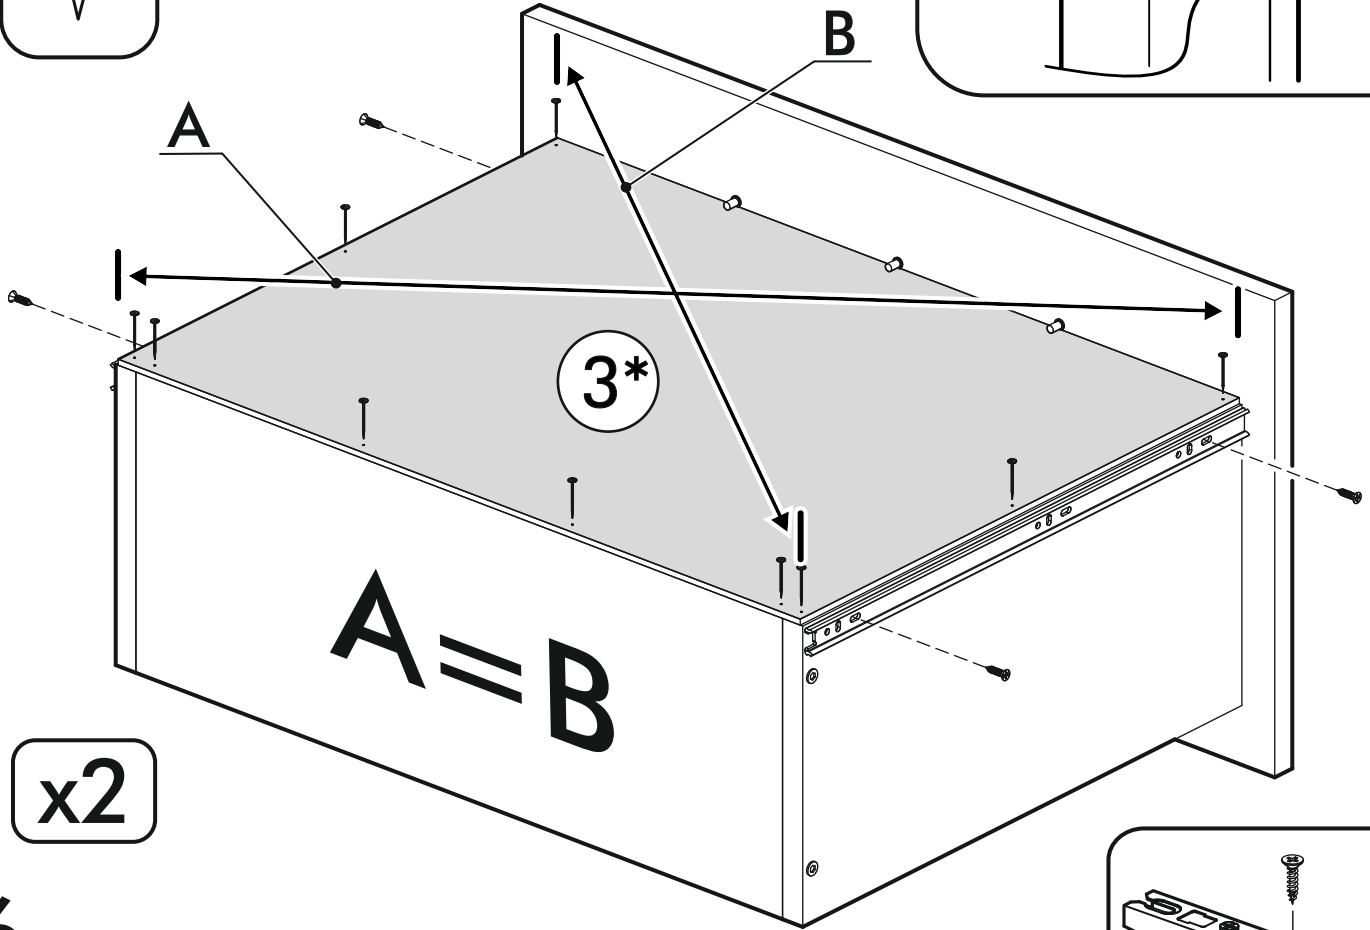

	AI				
1	Бок правый / Right side	1	2220	550	1/2
2	Бок левый / Left side	1	2220	550	1/2
3	Крышка / Cap	1	600	550	2/2
4	Вязка / Binding	3	568	550	2/2
5	Вязка / Binding	1	568	550	2/2
6	Полка / Shelf	3	565	530	2/2
7	Цоколь / Plinth	1	600	100	2/2
8	Задняя стенка / Back wall	2	910	297	1/2
9	Задняя стенка / Back wall	2	706	297	1/2
10	Задняя стенка / Back wall	2	616	297	1/2
11	Соединитель / Connector	1	886		1/2
12	Соединитель / Connector	1	682		1/2
13	Соединитель / Connector	1	598		1/2
1*	Вязка ящика / Binding of the box	2	512	200	1/1
2*	Бок ящика / Side of the box	4	400	200	1/1
3*	Дно ящика / Bottom of the drawer	2	540	400	1/1
1**	Фасад ящика / The facade of the box	2	355	596	1/1
2**	Фасад / Front	1	1518	596	1/1

1.

2.

3.

4.

5.

x2

6.

x4