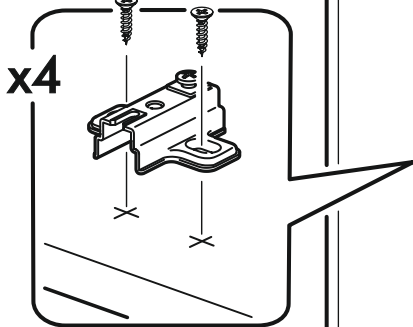

	AI				
1	Бок правый / Right side	1	2220	550	1/2
2	Бок левый / Left side	1	2220	550	1/2
3	Крышка / Cap	1	600	550	2/2
4	Вязка / Binding	3	568	550	2/2
5	Вязка / Binding	1	568	550	2/2
6	Полка / Shelf	3	565	530	2/2
7	Цоколь / Plinth	1	600	100	2/2
8	Задняя стенка / Back wall	2	910	297	1/2
9	Задняя стенка / Back wall	2	706	297	1/2
10	Задняя стенка / Back wall	2	616	297	1/2
11	Соединитель / Connector	1	886		1/2
12	Соединитель / Connector	1	682		1/2
13	Соединитель / Connector	1	598		1/2
1*	Вязка ящика / Binding of the box	2	512	200	1/1
2*	Бок ящика / Side of the box	4	400	200	1/1
3*	Дно ящика / Bottom of the drawer	2	540	400	1/1
1**	Фасад ящика / The facade of the box	2	355	596	1/1
2**	Фасад / Front	1	1518	596	1/1

1.

2.

3.

4.

5.

x2

6.

x4

2**

7.

Во избежание опрокидывания пенал необходимо крепить к стене с помощью уголков (есть в комплекте)