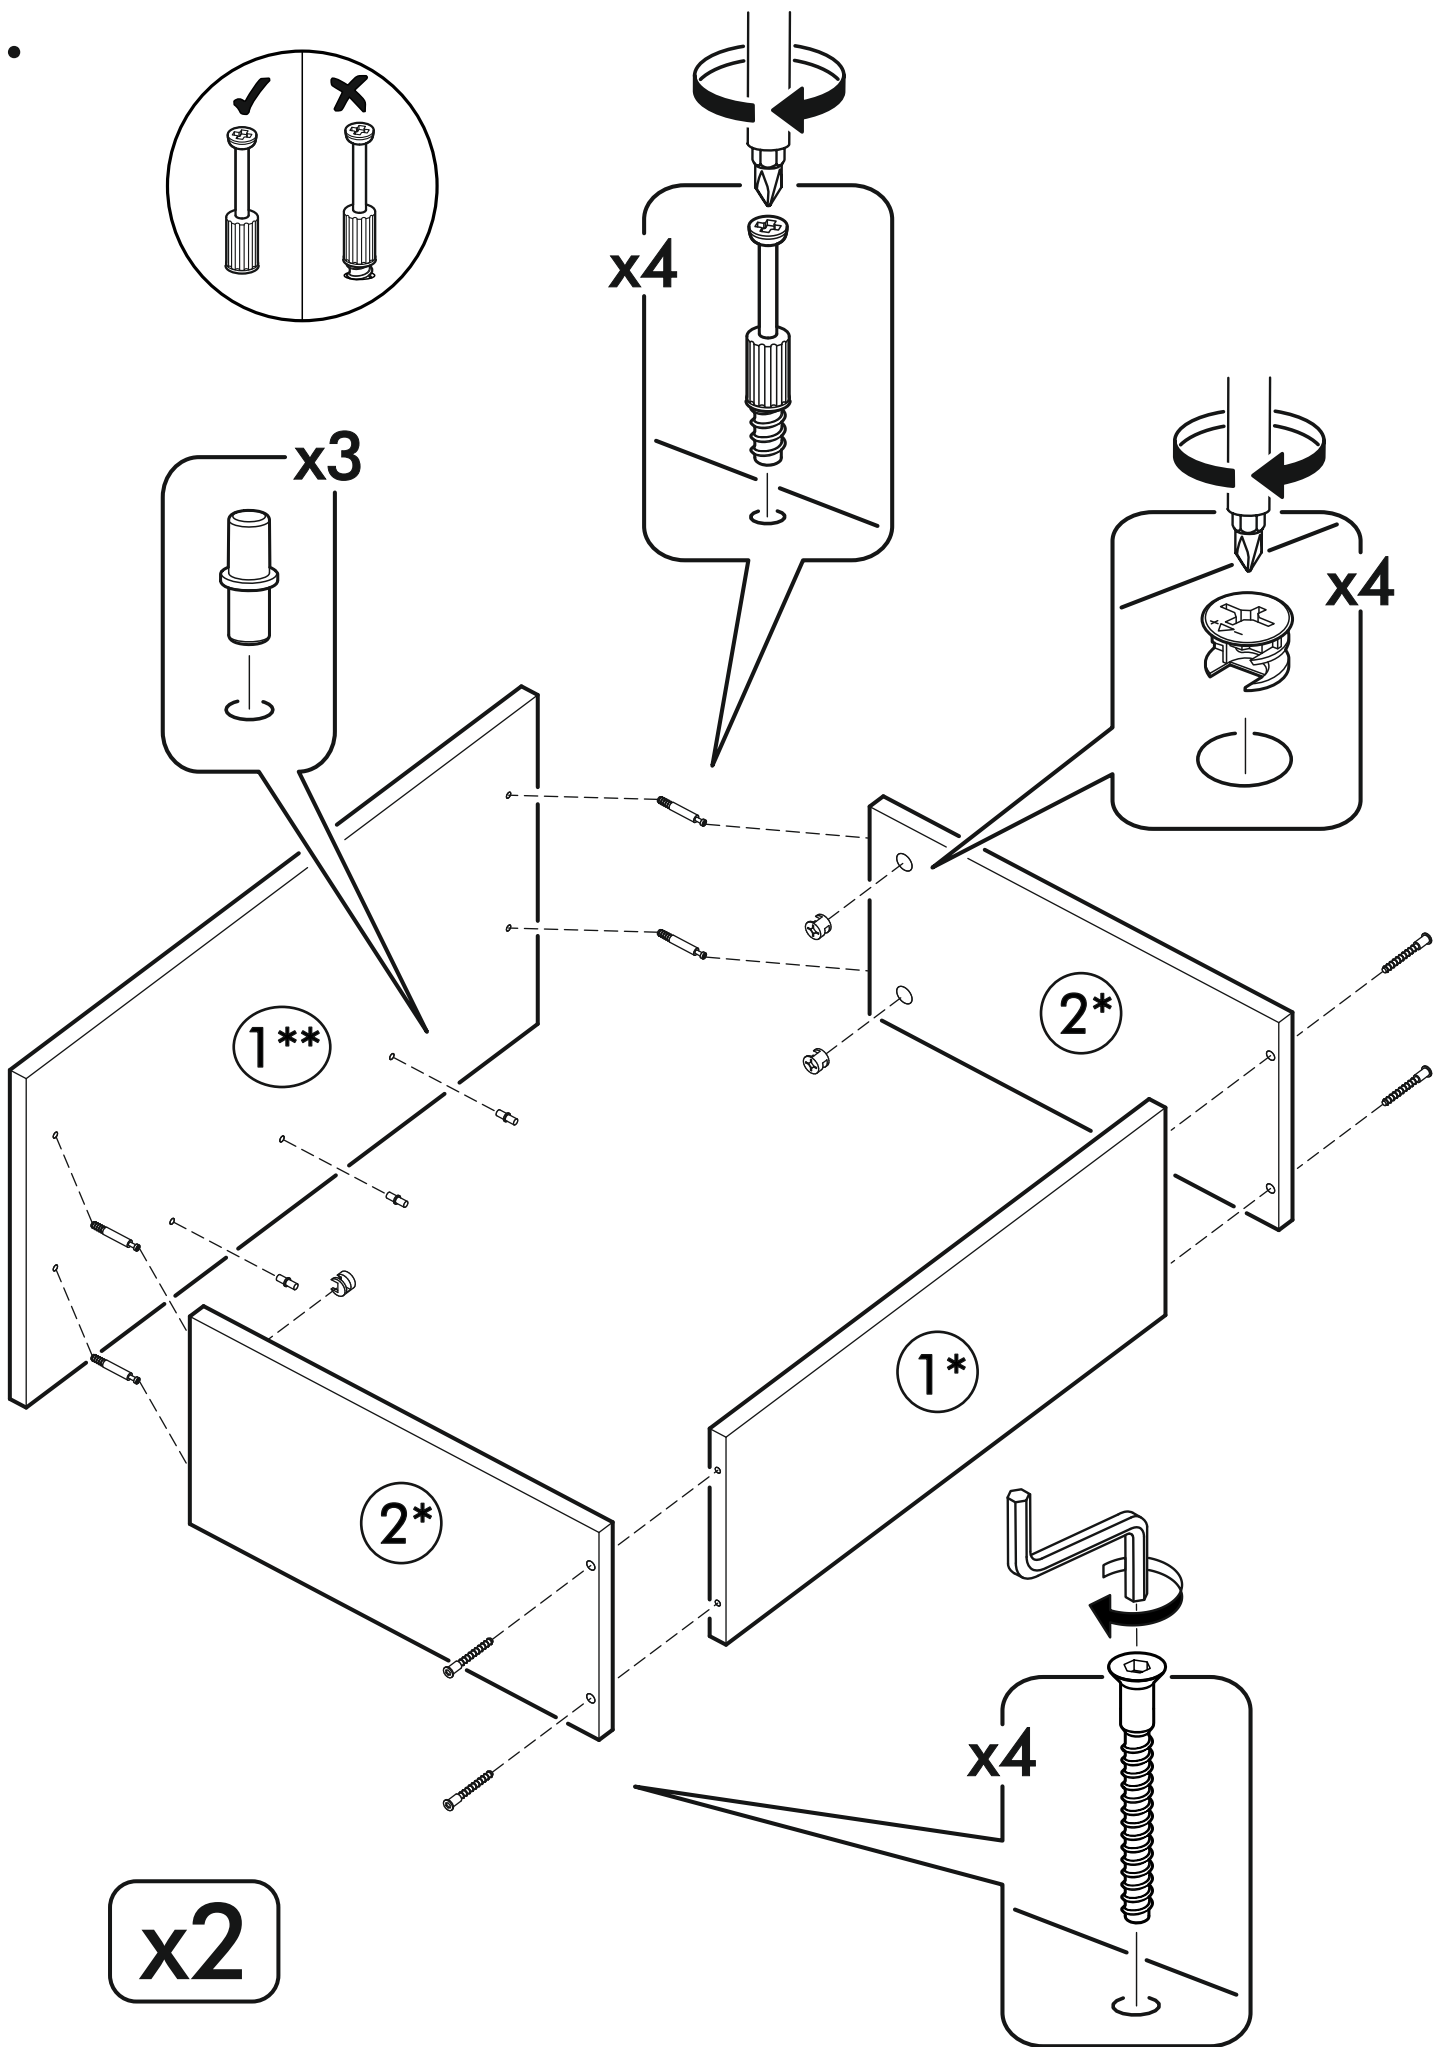

	AI				
1	Бок правый / Right side	1	2220	550	1/2
2	Бок левый / Left side	1	2220	550	1/2
3	Крышка / Cap	1	600	550	2/2
4	Вязка / Binding	3	568	550	2/2
5	Вязка / Binding	1	568	550	2/2
6	Полка / Shelf	3	565	530	2/2
7	Цоколь / Plinth	1	600	100	2/2
8	Задняя стенка / Back wall	2	910	297	1/2
9	Задняя стенка / Back wall	2	706	297	1/2
10	Задняя стенка / Back wall	2	616	297	1/2
11	Соединитель / Connector	1	886		1/2
12	Соединитель / Connector	1	682		1/2
13	Соединитель / Connector	1	598		1/2
1*	Вязка ящика / Binding of the box	2	512	200	1/1
2*	Бок ящика / Side of the box	4	400	200	1/1
3*	Дно ящика / Bottom of the drawer	2	540	400	1/1
1**	Фасад ящика / The facade of the box	2	355	596	1/1
2**	Фасад / Front	1	1518	596	1/1

1.

2.

3.

4.

5.

x2

6.

x4

2**

7.

Во избежание опрокидывания пенал необходимо крепить к стене с помощью уголков (есть в комплекте)