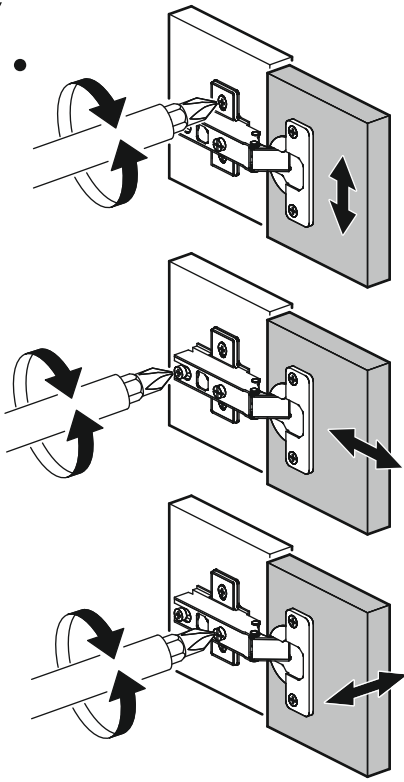

	AI				
1	Бок правый / Right side	1	2220	550	1/2
2	Бок левый / Left side	1	2220	550	1/2
3	Крышка / Cap	1	600	550	2/2
4	Вязка / Binding	3	568	550	2/2
5	Вязка / Binding	1	568	550	2/2
6	Полка / Shelf	3	565	530	2/2
7	Цоколь / Plinth	1	600	100	2/2
8	Задняя стенка / Back wall	2	910	297	1/2
9	Задняя стенка / Back wall	2	706	297	1/2
10	Задняя стенка / Back wall	2	616	297	1/2
11	Соединитель / Connector	1	886		1/2
12	Соединитель / Connector	1	682		1/2
13	Соединитель / Connector	1	598		1/2
1*	Вязка ящика / Binding of the box	2	512	200	1/1
2*	Бок ящика / Side of the box	4	400	200	1/1
3*	Дно ящика / Bottom of the drawer	2	540	400	1/1
1**	Фасад ящика / The facade of the box	2	355	596	1/1
2**	Фасад / Front	1	1518	596	1/1

1.

2.

3.

4.

5.

x2

6.

x4

2**

7.

Во избежание опрокидывания пенал необходимо крепить к стене с помощью уголков (есть в комплекте)