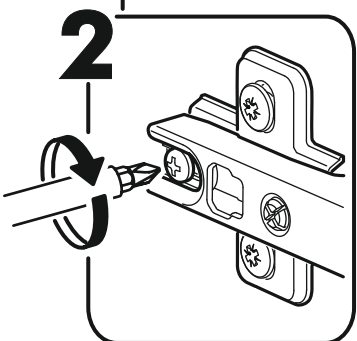

	AI				
1	Бок правый / Right side	1	2220	550	1/2
2	Бок левый / Left side	1	2220	550	1/2
3	Крышка / Cap	1	600	550	2/2
4	Вязка / Binding	3	568	550	2/2
5	Вязка / Binding	1	568	550	2/2
6	Полка / Shelf	3	565	530	2/2
7	Цоколь / Plinth	1	600	100	2/2
8	Задняя стенка / Back wall	2	910	297	1/2
9	Задняя стенка / Back wall	2	706	297	1/2
10	Задняя стенка / Back wall	2	616	297	1/2
11	Соединитель / Connector	1	886		1/2
12	Соединитель / Connector	1	682		1/2
13	Соединитель / Connector	1	598		1/2
1*	Вязка ящика / Binding of the box	2	512	200	1/1
2*	Бок ящика / Side of the box	4	400	200	1/1
3*	Дно ящика / Bottom of the drawer	2	540	400	1/1
1**	Фасад ящика / The facade of the box	2	355	596	1/1
2**	Фасад / Front	1	1518	596	1/1

1.

2.

3.

4.

5.

x2

6.

x4

2**

7.

Во избежание опрокидывания пенал необходимо крепить к стене с помощью уголков (есть в комплекте)