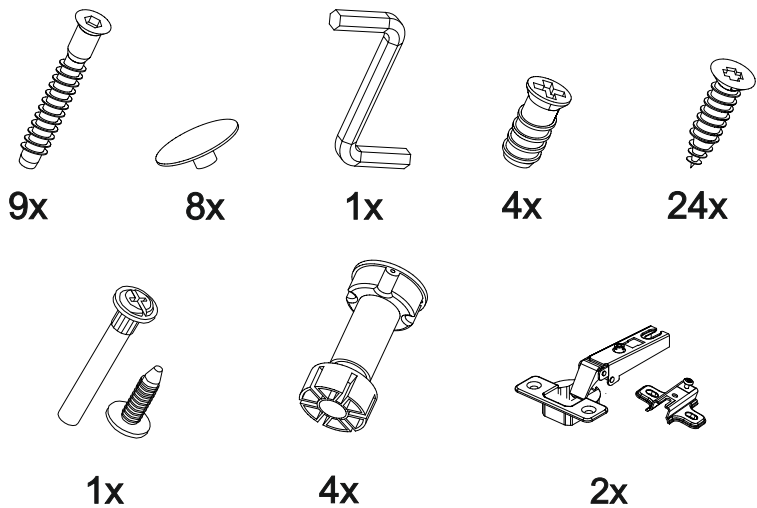

Шкаф нижний под мойку ШНМ 600-1

		
600	816	520

№ дет.	Деталь/Detail	Размер/Size	Кол-во/Quantity	№ упак./№ pack
1	Бок левый/Side left	700x500	1	1/1
2	Бок правый/Side right	700x500	1	1/1
3	Крышка/Top	600x500	1	1/1
4-5	Планка/Plank	568x116	2	1/1
6	Цоколь/Socle	600x100	1	1/1

№ дет.	Деталь/Detail	Размер/Size	Кол-во/Quantity	№ упак./№ pack
1*	Фасад/Front	713x596	1	1/1

9

Внимание! ПРИМЕР соединения двух соседних модулей между собой

В мебельном наборе могут быть конструктивные изменения, не указанные в данной инструкции и не ухудшающие качество изделия