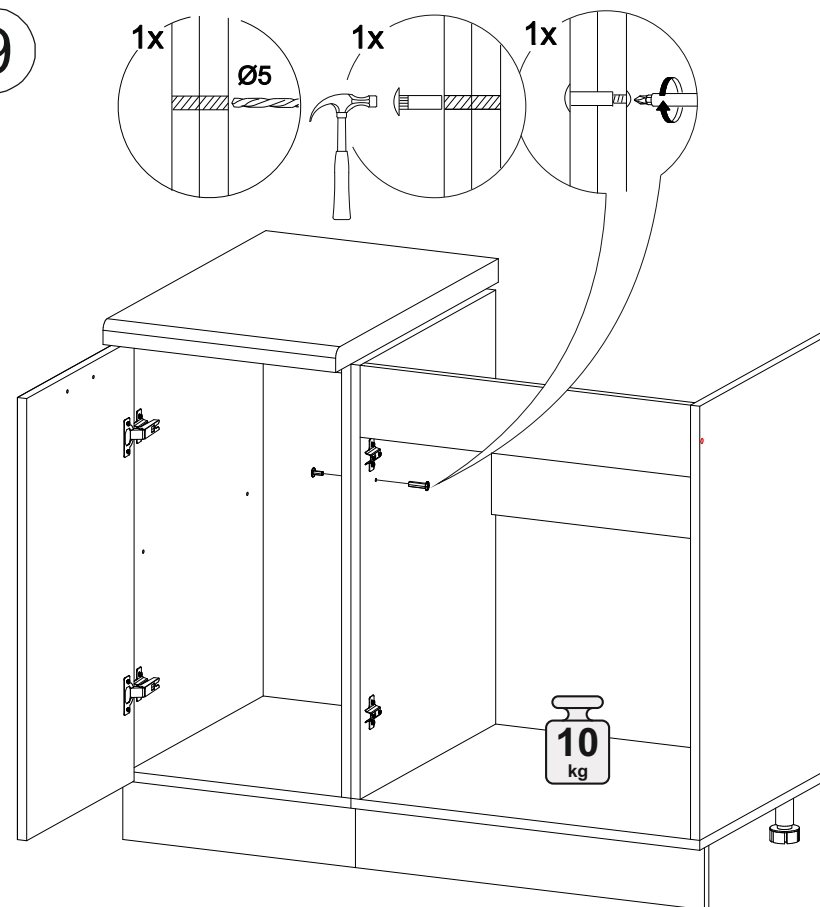

Шкаф нижний под мойку ШНМ 600-1

		
600	816	520

№ дет.	Деталь/Detail	Размер/Size	Кол-во/Quantity	№ упак./№ pack
1	Бок левый/Side left	700x500	1	1/1
2	Бок правый/Side right	700x500	1	1/1
3	Крышка/Top	600x500	1	1/1
4-5	Планка/Plank	568x116	2	1/1
6	Цоколь/Socle	600x100	1	1/1

№ дет.	Деталь/Detail	Размер/Size	Кол-во/Quantity	№ упак./№ pack
1*	Фасад/Front	713x596	1	1/1

9

Внимание! ПРИМЕР соединения двух соседних модулей между собой

В мебельном наборе могут быть конструктивные изменения, не указанные в данной инструкции и не ухудшающие качество изделия