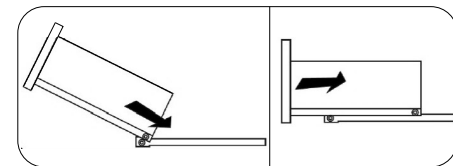

## Шкаф нижний с ящиками ШН2Я 600/800

600-800	816	520

**В мебельном наборе могут быть конструктивные изменения, не указанные в данной инструкции и не ухудшающие качество изделия.**

20

№ дет.	Деталь/Detail	ШВ-600Н		ШВ-800Н		№ упак./ № pack
		Размер/Size	Кол-во/Quantity	Размер/Size	Кол-во/Quantity	
1	Бок левый/Side left	700x500	1	700x500	1	1/1
2	Бок правый/Side right	700x500	1	700x500	1	1/1
3	Вязка/Connecting element	600x500	1	800x500	1	1/1
4	Полка/Shelf	565x480	1	765x480	1	1/1
5	Перегородка/Side	120x500	1	120x500	1	1/1
6,8	Бок ящика левый/Side left	400x90	2	400x90	2	1/1
7,9	Бок ящика правый/Side right	400x90	2	400x90	2	1/1
10-11	Задняя стенка ящика/Back side	218x90	2	318x90	2	1/1
12-15	Планка/Plank	568x116	2	768x116	2	1/1
16	Цоколь/Socle	600x100	1	800x100	1	1/1
17-18	Задняя стенка ДВП/Back side	710x295	2	710x395	2	1/1
19-20	Дно ящика ДВП/Drawer bottom	250x460	2	350x460	2	1/1
21	Соединитель ДВП/Connector	546	1	546	1	1/1

№ дет.	Деталь/Detail	ШВ-600Н		ШВ-800Н		№ упак./ № pack
		Размер/Size	Кол-во/Quantity	Размер/Size	Кол-во/Quantity	
1*-2*	Фасад/Front	569x296	2	569x396	2	1/1
3*-4*	Фасад/Front	140x296	2	140x396	2	1/1

19

17