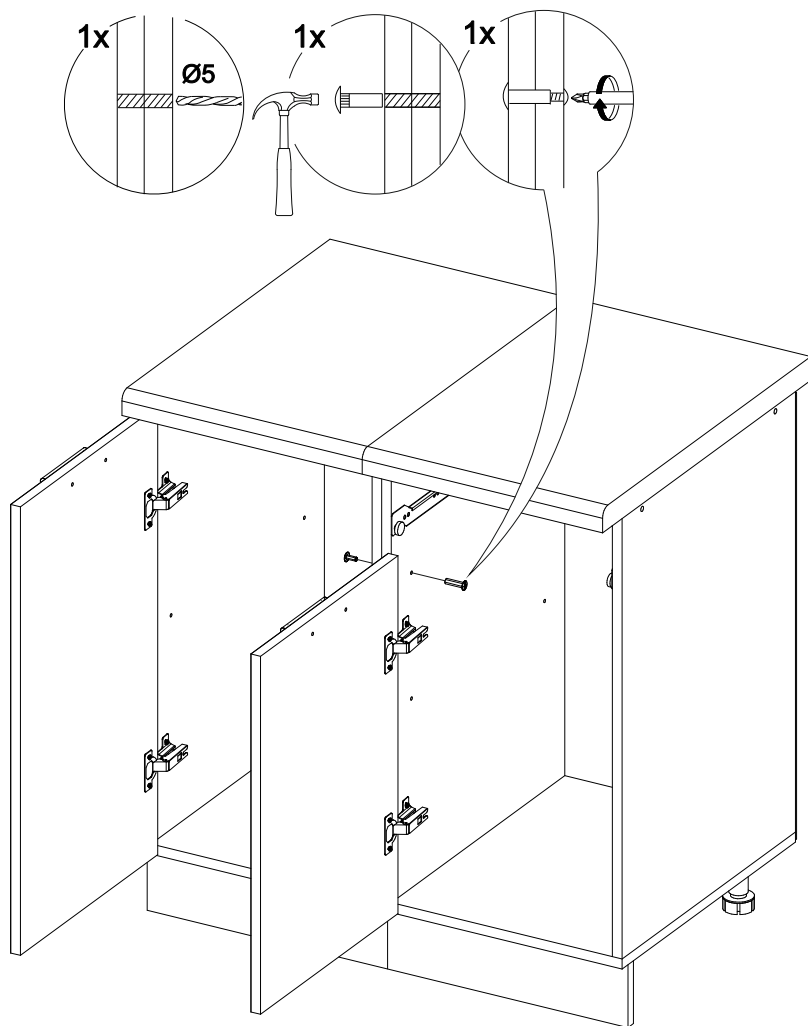

## Шкаф нижний с ящиками ШН2Я 600/800

600-800	816	520

**В мебельном наборе могут быть конструктивные изменения, не указанные в данной инструкции и не ухудшающие качество изделия.**

20

№ дет.	Деталь/Detail	ШВ-600Н		ШВ-800Н		№ упак./ № pack
		Размер/Size	Кол-во/Quantity	Размер/Size	Кол-во/Quantity	
1	Бок левый/Side left	700x500	1	700x500	1	1/1
2	Бок правый/Side right	700x500	1	700x500	1	1/1
3	Вязка/Connecting element	600x500	1	800x500	1	1/1
4	Полка/Shelf	565x480	1	765x480	1	1/1
5	Перегородка/Side	120x500	1	120x500	1	1/1
6,8	Бок ящика левый/Side left	400x90	2	400x90	2	1/1
7,9	Бок ящика правый/Side right	400x90	2	400x90	2	1/1
10-11	Задняя стенка ящика/Back side	218x90	2	318x90	2	1/1
12-15	Планка/Plank	568x116	2	768x116	2	1/1
16	Цоколь/Socle	600x100	1	800x100	1	1/1
17-18	Задняя стенка ДВП/Back side	710x295	2	710x395	2	1/1
19-20	Дно ящика ДВП/Drawer bottom	250x460	2	350x460	2	1/1
21	Соединитель ДВП/Connector	546	1	546	1	1/1

№ дет.	Деталь/Detail	ШВ-600Н		ШВ-800Н		№ упак./ № pack
		Размер/Size	Кол-во/Quantity	Размер/Size	Кол-во/Quantity	
1*-2*	Фасад/Front	569x296	2	569x396	2	1/1
3*-4*	Фасад/Front	140x296	2	140x396	2	1/1

19

17