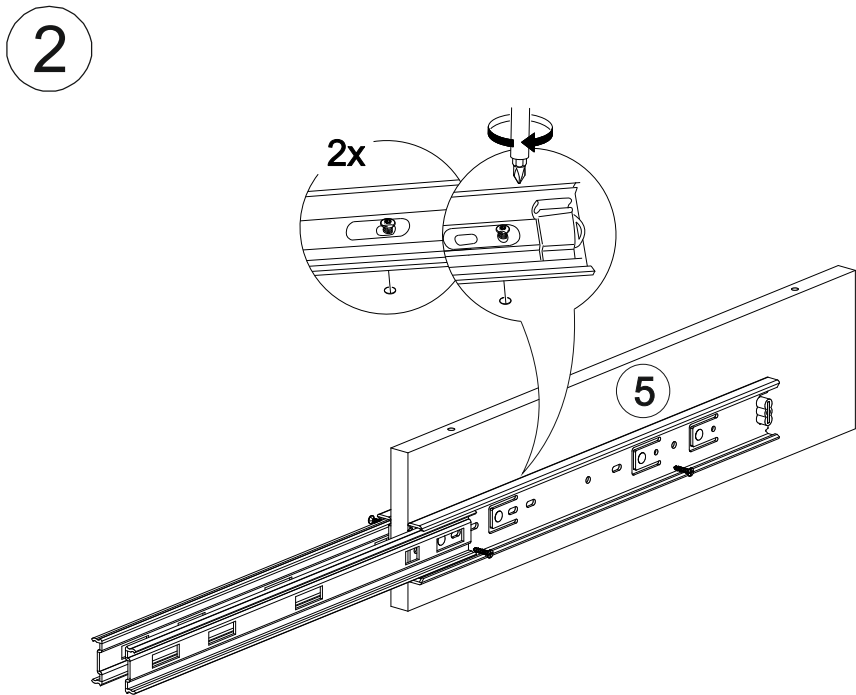

## Шкаф нижний с ящиками ШН2Я 600/800

600-800	816	520

**В мебельном наборе могут быть конструктивные изменения, не указанные в данной инструкции и не ухудшающие качество изделия.**

20

№ дет.	Деталь/Detail	ШВ-600Н		ШВ-800Н		№ упак./ № pack
		Размер/Size	Кол-во/Quantity	Размер/Size	Кол-во/Quantity	
1	Бок левый/Side left	700x500	1	700x500	1	1/1
2	Бок правый/Side right	700x500	1	700x500	1	1/1
3	Вязка/Connecting element	600x500	1	800x500	1	1/1
4	Полка/Shelf	565x480	1	765x480	1	1/1
5	Перегородка/Side	120x500	1	120x500	1	1/1
6,8	Бок ящика левый/Side left	400x90	2	400x90	2	1/1
7,9	Бок ящика правый/Side right	400x90	2	400x90	2	1/1
10-11	Задняя стенка ящика/Back side	218x90	2	318x90	2	1/1
12-15	Планка/Plank	568x116	2	768x116	2	1/1
16	Цоколь/Socle	600x100	1	800x100	1	1/1
17-18	Задняя стенка ДВП/Back side	710x295	2	710x395	2	1/1
19-20	Дно ящика ДВП/Drawer bottom	250x460	2	350x460	2	1/1
21	Соединитель ДВП/Connector	546	1	546	1	1/1

№ дет.	Деталь/Detail	ШВ-600Н		ШВ-800Н		№ упак./ № pack
		Размер/Size	Кол-во/Quantity	Размер/Size	Кол-во/Quantity	
1*-2*	Фасад/Front	569x296	2	569x396	2	1/1
3*-4*	Фасад/Front	140x296	2	140x396	2	1/1

19

17