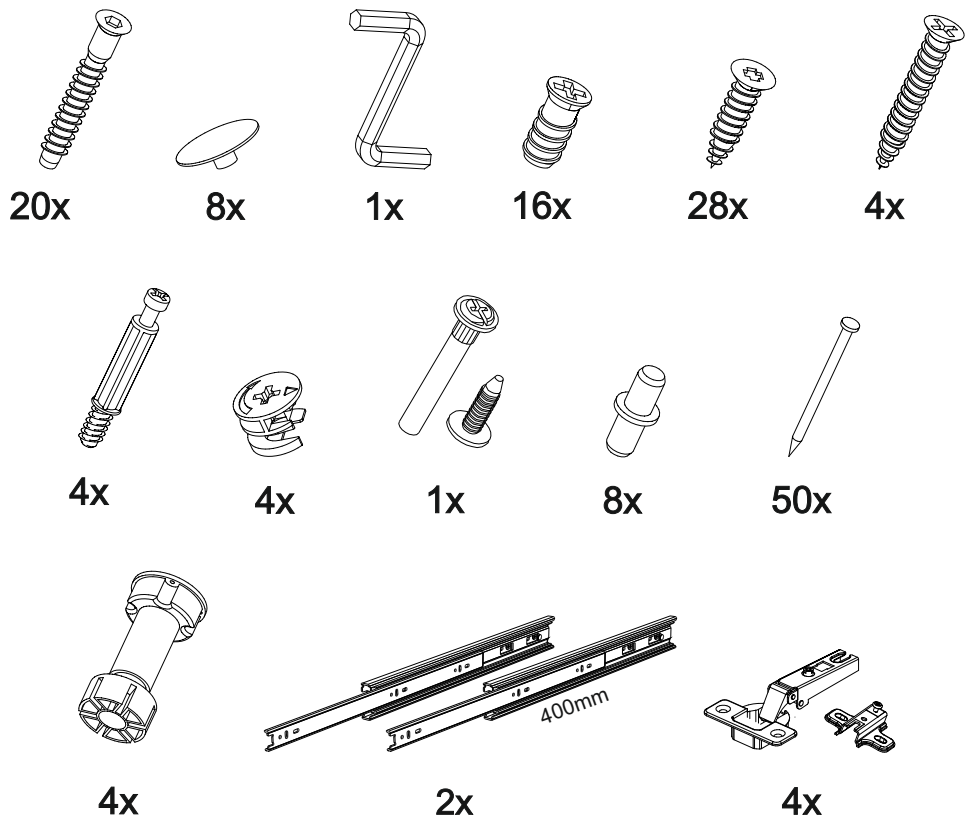

## Шкаф нижний с ящиками ШН2Я 600/800

600-800	816	520

**В мебельном наборе могут быть конструктивные изменения, не указанные в данной инструкции и не ухудшающие качество изделия.**

20

№ дет.	Деталь/Detail	ШВ-600Н		ШВ-800Н		№ упак./ № pack
		Размер/Size	Кол-во/Quantity	Размер/Size	Кол-во/Quantity	
1	Бок левый/Side left	700x500	1	700x500	1	1/1
2	Бок правый/Side right	700x500	1	700x500	1	1/1
3	Вязка/Connecting element	600x500	1	800x500	1	1/1
4	Полка/Shelf	565x480	1	765x480	1	1/1
5	Перегородка/Side	120x500	1	120x500	1	1/1
6,8	Бок ящика левый/Side left	400x90	2	400x90	2	1/1
7,9	Бок ящика правый/Side right	400x90	2	400x90	2	1/1
10-11	Задняя стенка ящика/Back side	218x90	2	318x90	2	1/1
12-15	Планка/Plank	568x116	2	768x116	2	1/1
16	Цоколь/Socle	600x100	1	800x100	1	1/1
17-18	Задняя стенка ДВП/Back side	710x295	2	710x395	2	1/1
19-20	Дно ящика ДВП/Drawer bottom	250x460	2	350x460	2	1/1
21	Соединитель ДВП/Connector	546	1	546	1	1/1

18

3

4

5

6

15

16

13