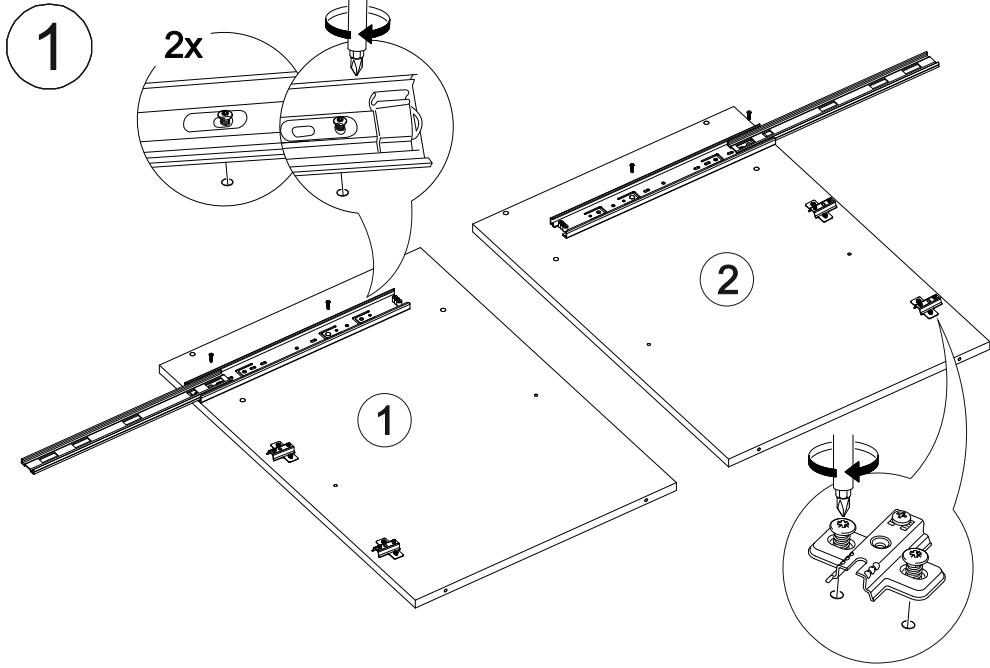

## Шкаф нижний с ящиками ШН2Я 600/800

600-800	816	520

**В мебельном наборе могут быть конструктивные изменения, не указанные в данной инструкции и не ухудшающие качество изделия.**

20

№ дет.	Деталь/Detail	ШВ-600Н		ШВ-800Н		№ упак./ № pack
		Размер/Size	Кол-во/Quantity	Размер/Size	Кол-во/Quantity	
1	Бок левый/Side left	700x500	1	700x500	1	1/1
2	Бок правый/Side right	700x500	1	700x500	1	1/1
3	Вязка/Connecting element	600x500	1	800x500	1	1/1
4	Полка/Shelf	565x480	1	765x480	1	1/1
5	Перегородка/Side	120x500	1	120x500	1	1/1
6,8	Бок ящика левый/Side left	400x90	2	400x90	2	1/1
7,9	Бок ящика правый/Side right	400x90	2	400x90	2	1/1
10-11	Задняя стенка ящика/Back side	218x90	2	318x90	2	1/1
12-15	Планка/Plank	568x116	2	768x116	2	1/1
16	Цоколь/Socle	600x100	1	800x100	1	1/1
17-18	Задняя стенка ДВП/Back side	710x295	2	710x395	2	1/1
19-20	Дно ящика ДВП/Drawer bottom	250x460	2	350x460	2	1/1
21	Соединитель ДВП/Connector	546	1	546	1	1/1

№ дет.	Деталь/Detail	ШВ-600Н		ШВ-800Н		№ упак./ № pack
		Размер/Size	Кол-во/Quantity	Размер/Size	Кол-во/Quantity	
1*-2*	Фасад/Front	569x296	2	569x396	2	1/1
3*-4*	Фасад/Front	140x296	2	140x396	2	1/1

19

17