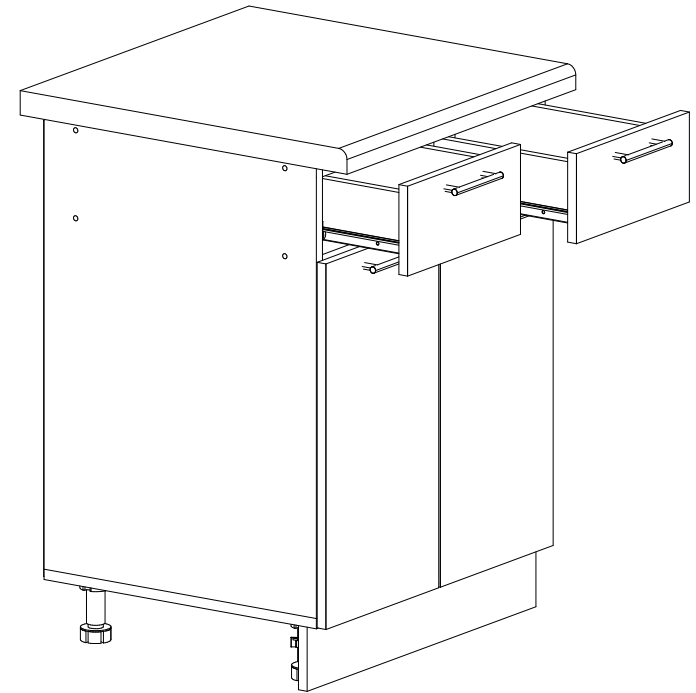

## Шкаф нижний с ящиками ШН2Я 600/800

600-800	816	520

**В мебельном наборе могут быть конструктивные изменения, не указанные в данной инструкции и не ухудшающие качество изделия.**

20

№ дет.	Деталь/Detail	ШВ-600Н		ШВ-800Н		№ упак./ № pack
		Размер/Size	Кол-во/Quantity	Размер/Size	Кол-во/Quantity	
1	Бок левый/Side left	700x500	1	700x500	1	1/1
2	Бок правый/Side right	700x500	1	700x500	1	1/1
3	Вязка/Connecting element	600x500	1	800x500	1	1/1
4	Полка/Shelf	565x480	1	765x480	1	1/1
5	Перегородка/Side	120x500	1	120x500	1	1/1
6,8	Бок ящика левый/Side left	400x90	2	400x90	2	1/1
7,9	Бок ящика правый/Side right	400x90	2	400x90	2	1/1
10-11	Задняя стенка ящика/Back side	218x90	2	318x90	2	1/1
12-15	Планка/Plank	568x116	2	768x116	2	1/1
16	Цоколь/Socle	600x100	1	800x100	1	1/1
17-18	Задняя стенка ДВП/Back side	710x295	2	710x395	2	1/1
19-20	Дно ящика ДВП/Drawer bottom	250x460	2	350x460	2	1/1
21	Соединитель ДВП/Connector	546	1	546	1	1/1

№ дет.	Деталь/Detail	ШВ-600Н		ШВ-800Н		№ упак./ № pack
		Размер/Size	Кол-во/Quantity	Размер/Size	Кол-во/Quantity	
1*-2*	Фасад/Front	569x296	2	569x396	2	1/1
3*-4*	Фасад/Front	140x296	2	140x396	2	1/1

19

17