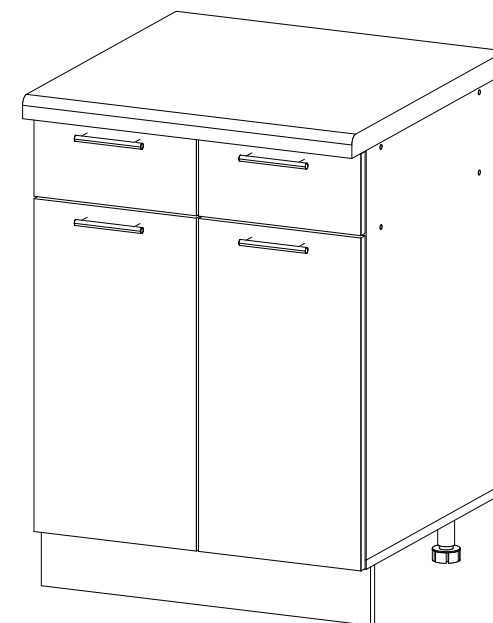

## Шкаф нижний с ящиками ШН2Я 600/800

600-800	816	520

**В мебельном наборе могут быть конструктивные изменения, не указанные в данной инструкции и не ухудшающие качество изделия.**

20

№ дет.	Деталь/Detail	ШВ-600Н		ШВ-800Н		№ упак./ № pack
		Размер/Size	Кол-во/Quantity	Размер/Size	Кол-во/Quantity	
1	Бок левый/Side left	700x500	1	700x500	1	1/1
2	Бок правый/Side right	700x500	1	700x500	1	1/1
3	Вязка/Connecting element	600x500	1	800x500	1	1/1
4	Полка/Shelf	565x480	1	765x480	1	1/1
5	Перегородка/Side	120x500	1	120x500	1	1/1
6,8	Бок ящика левый/Side left	400x90	2	400x90	2	1/1
7,9	Бок ящика правый/Side right	400x90	2	400x90	2	1/1
10-11	Задняя стенка ящика/Back side	218x90	2	318x90	2	1/1
12-15	Планка/Plank	568x116	2	768x116	2	1/1
16	Цоколь/Socle	600x100	1	800x100	1	1/1
17-18	Задняя стенка ДВП/Back side	710x295	2	710x395	2	1/1
19-20	Дно ящика ДВП/Drawer bottom	250x460	2	350x460	2	1/1
21	Соединитель ДВП/Connector	546	1	546	1	1/1

№ дет.	Деталь/Detail	ШВ-600Н		ШВ-800Н		№ упак./ № pack
		Размер/Size	Кол-во/Quantity	Размер/Size	Кол-во/Quantity	
1*-2*	Фасад/Front	569x296	2	569x396	2	1/1
3*-4*	Фасад/Front	140x296	2	140x396	2	1/1

19

17