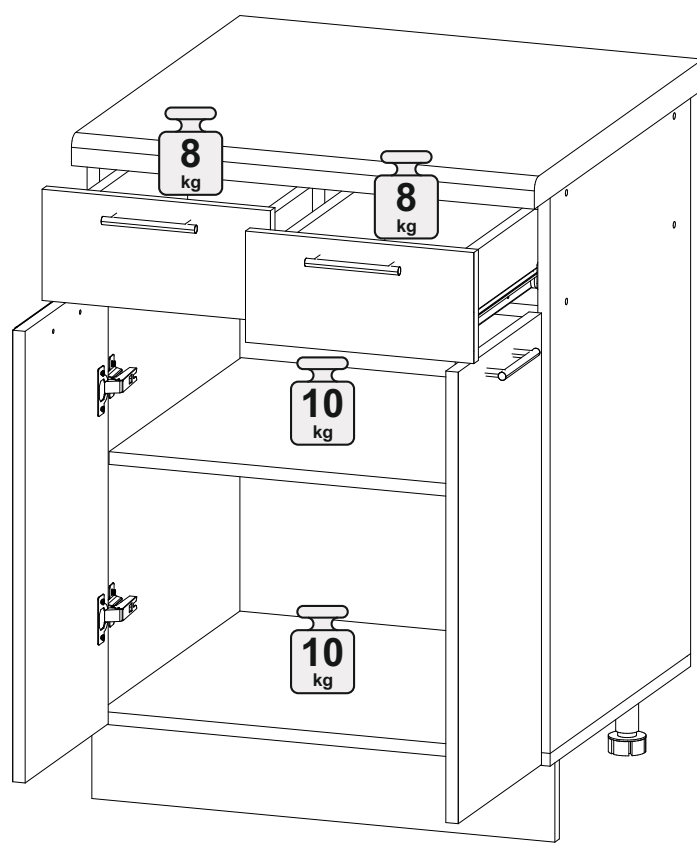

## Шкаф нижний с ящиками ШН2Я 600/800

600-800	816	520

**В мебельном наборе могут быть конструктивные изменения, не указанные в данной инструкции и не ухудшающие качество изделия.**

20

№ дет.	Деталь/Detail	ШВ-600Н		ШВ-800Н		№ упак./ № pack
		Размер/Size	Кол-во/Quantity	Размер/Size	Кол-во/Quantity	
1	Бок левый/Side left	700x500	1	700x500	1	1/1
2	Бок правый/Side right	700x500	1	700x500	1	1/1
3	Вязка/Connecting element	600x500	1	800x500	1	1/1
4	Полка/Shelf	565x480	1	765x480	1	1/1
5	Перегородка/Side	120x500	1	120x500	1	1/1
6,8	Бок ящика левый/Side left	400x90	2	400x90	2	1/1
7,9	Бок ящика правый/Side right	400x90	2	400x90	2	1/1
10-11	Задняя стенка ящика/Back side	218x90	2	318x90	2	1/1
12-15	Планка/Plank	568x116	2	768x116	2	1/1
16	Цоколь/Socle	600x100	1	800x100	1	1/1
17-18	Задняя стенка ДВП/Back side	710x295	2	710x395	2	1/1
19-20	Дно ящика ДВП/Drawer bottom	250x460	2	350x460	2	1/1
21	Соединитель ДВП/Connector	546	1	546	1	1/1

№ дет.	Деталь/Detail	ШВ-600Н		ШВ-800Н		№ упак./ № pack
		Размер/Size	Кол-во/Quantity	Размер/Size	Кол-во/Quantity	
1*-2*	Фасад/Front	569x296	2	569x396	2	1/1
3*-4*	Фасад/Front	140x296	2	140x396	2	1/1

19

17