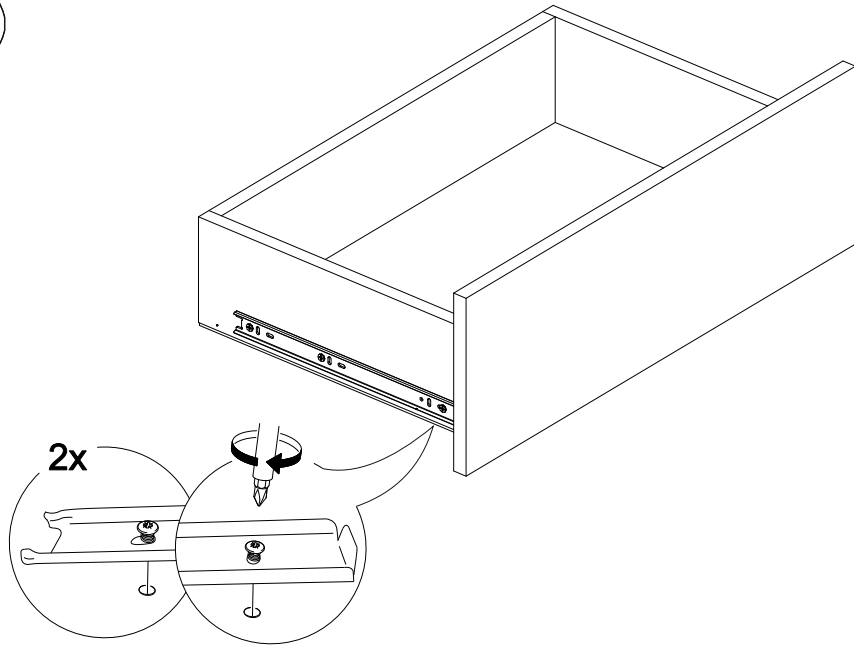

## Шкаф нижний с ящиками ШН2Я 600/800

600-800	816	520

**В мебельном наборе могут быть конструктивные изменения, не указанные в данной инструкции и не ухудшающие качество изделия.**

20

№ дет.	Деталь/Detail	ШВ-600Н		ШВ-800Н		№ упак./ № pack
		Размер/Size	Кол-во/Quantity	Размер/Size	Кол-во/Quantity	
1	Бок левый/Side left	700x500	1	700x500	1	1/1
2	Бок правый/Side right	700x500	1	700x500	1	1/1
3	Вязка/Connecting element	600x500	1	800x500	1	1/1
4	Полка/Shelf	565x480	1	765x480	1	1/1
5	Перегородка/Side	120x500	1	120x500	1	1/1
6,8	Бок ящика левый/Side left	400x90	2	400x90	2	1/1
7,9	Бок ящика правый/Side right	400x90	2	400x90	2	1/1
10-11	Задняя стенка ящика/Back side	218x90	2	318x90	2	1/1
12-15	Планка/Plank	568x116	2	768x116	2	1/1
16	Цоколь/Socle	600x100	1	800x100	1	1/1
17-18	Задняя стенка ДВП/Back side	710x295	2	710x395	2	1/1
19-20	Дно ящика ДВП/Drawer bottom	250x460	2	350x460	2	1/1
21	Соединитель ДВП/Connector	546	1	546	1	1/1

№ дет.	Деталь/Detail	ШВ-600Н		ШВ-800Н		№ упак./ № pack
		Размер/Size	Кол-во/Quantity	Размер/Size	Кол-во/Quantity	
1*-2*	Фасад/Front	569x296	2	569x396	2	1/1
3*-4*	Фасад/Front	140x296	2	140x396	2	1/1

19

17