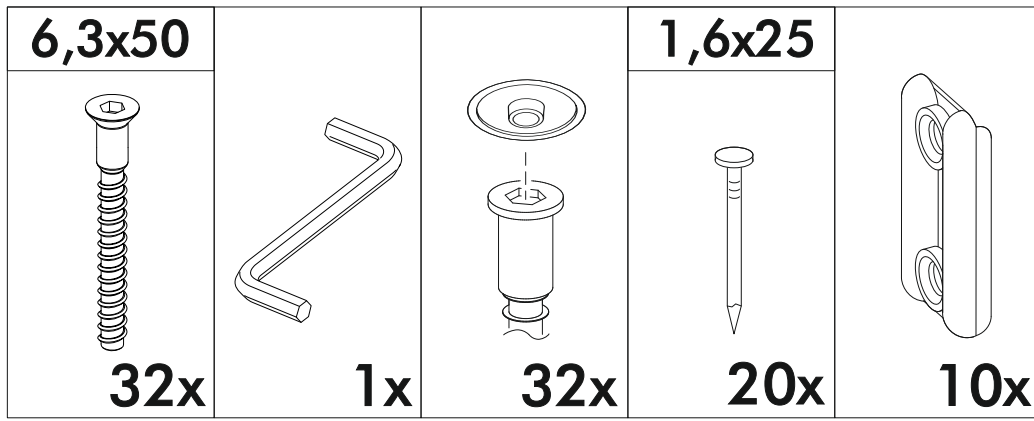

<https://interior-center.ru/>

**ВЕНЕЦИЯ Кровать КР-140**  
**VENICE Bed KR-140**

1442	950	2032

**RU** Внимание! Чтобы избежать неприятных последствий, воспользуйтесь услугами профессиональных сборщиков мебели. Производитель оставляет за собой право вносить изменения в конструкцию изделий, не влияющие на функциональность и дизайн.

	<b>A I</b>		 L=mm	
<b>1-2</b>	Царга / Side panel	<b>2</b>	<b>2000</b>	<b>300</b>
<b>3-8</b>	Вязка / Binding	<b>6</b>	<b>1410</b>	<b>230</b>
<b>9</b>	Щит головной / Headboard	<b>1</b>	<b>850</b>	<b>1442</b>
<b>10</b>	Щит ножной / Footboard	<b>1</b>	<b>300</b>	<b>1442</b>
<b>11-12</b>	Щит-основание / Bed base	<b>2</b>	<b>1995</b>	<b>695</b>