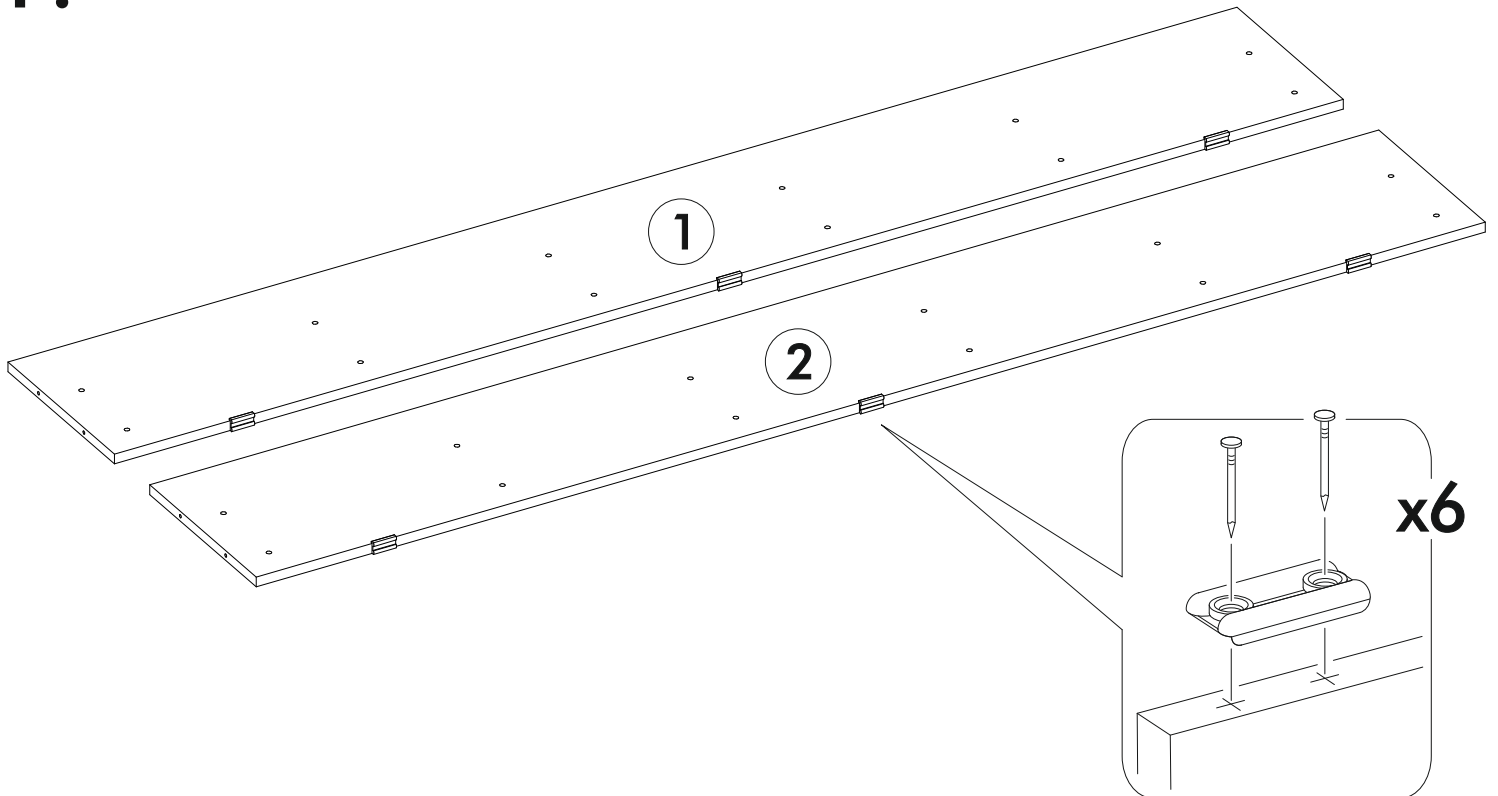

A I		 L=mm	
1-2	Царга / Side panel	2	2000	300
3-8	Вязка / Binding	6	1410	230
9	Щит головной / Headboard	1	850	1442
10	Щит ножной / Footboard	1	300	1442
11-12	Щит-основание / Bed base	2	1995	695

1.