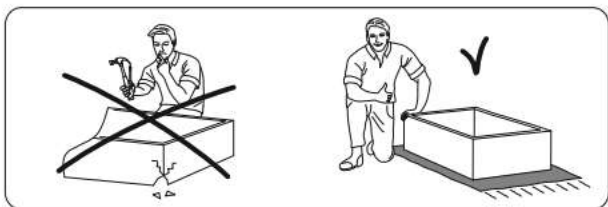

Сохраните эту информацию для справок в дальнейшем.

ВНИМАНИЕ!

Опрокидывание мебели может стать причиной получения серьезных травм или даже привести к смерти. Чтобы предотвратить опрокидывание, необходимо обеспечить стационарное крепление мебели к стене с помощью крепежных аксессуаров.

Материалы стен различаются, поэтому крепежные средства не прилагаются. Используйте крепежные средства, подходящие для материала стен в вашем доме. Для выбора подходящих крепежных средств обратитесь в специализированный магазин.

ENGLISH

Important information
Read carefully
Follow each step of the instruction carefully

Keep this information for further reference

WARNING!

Serious or fatal crushing injuries can occur from furniture tip-over. To prevent this furniture from tipping over it must be permanently fixed to the wall with the included wall attachment devices.

Fastening devices for the wall are not included since different wall materials require different types of fastening devices. Use fastening devices suitable for the walls in your home. For advice on suitable fastening devices, contact your local specialized dealer.