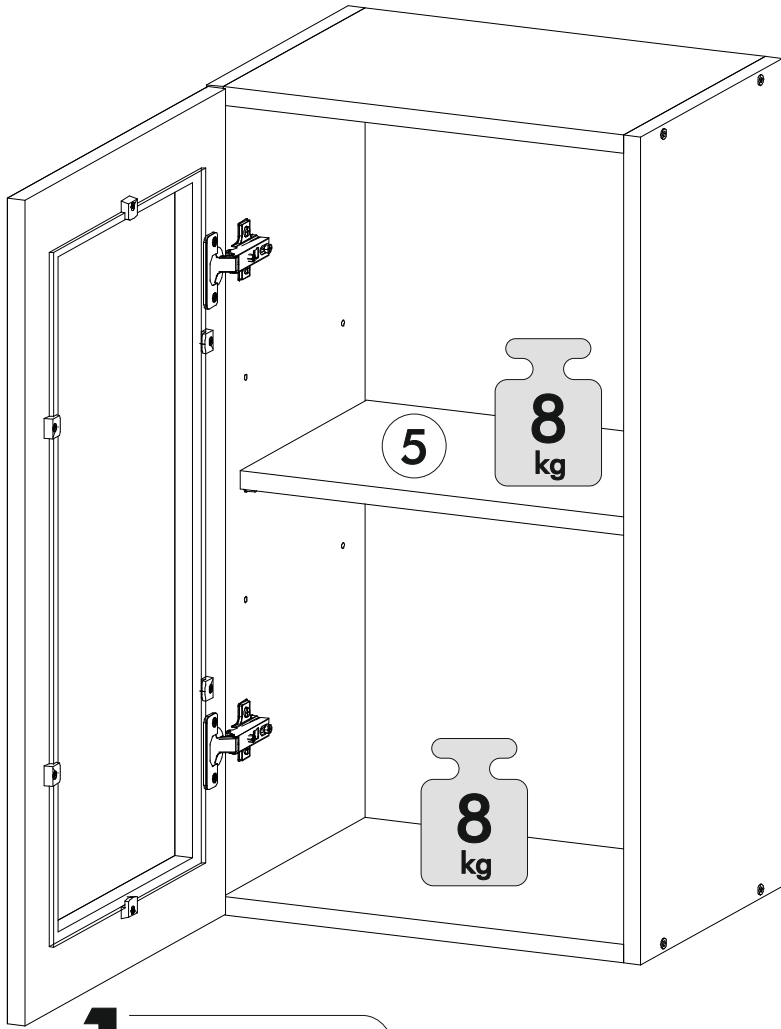

6,3x50	6,3x13			3,5x16	1,6x25	
						
9x	4x	1x	8x	14x	20x	4x
						
1x	2x	6x	2x			

	AI				
1	Бок правый / Right side	1	715	280	1/1
2	Бок левый / Left side	1	715	280	1/1
3	Вязка верх / Binding	1	418	280	1/1
4	Вязка / Binding	1	418	280	1/1
5	Полка / Shelf	1	415	250	1/1
6-7	Задняя стенка / Back wall	2	710	223	1/1
8	Соединитель ДВП / Connector	1	682		1/1

1.

2.

3.

x16

4a.

	AI			
1*	Фасада / Front	1	713 446	1/1
2*	Стекло / Glass	1	600 360	1/1

5a.

A