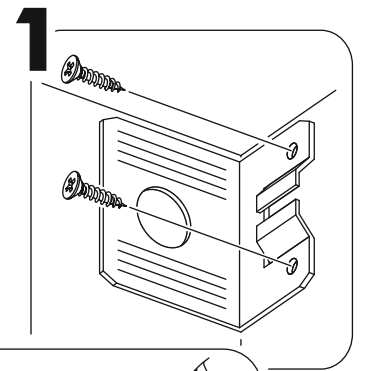

6,3x50	6,3x13			3,5x16	1,6x25	
						
9x	4x	1x	8x	14x	20x	4x
						
1x	2x	6x	2x			

	AI				
1	Бок правый / Right side	1	715	280	1/1
2	Бок левый / Left side	1	715	280	1/1
3	Вязка верх / Binding	1	418	280	1/1
4	Вязка / Binding	1	418	280	1/1
5	Полка / Shelf	1	415	250	1/1
6-7	Задняя стенка / Back wall	2	710	223	1/1
8	Соединитель ДВП / Connector	1	682		1/1

1.

2.

3.

x16

4a.

	AI			
1*	Фасада / Front	1	713 446	1/1
2*	Стекло / Glass	1	600 360	1/1

5a.

A