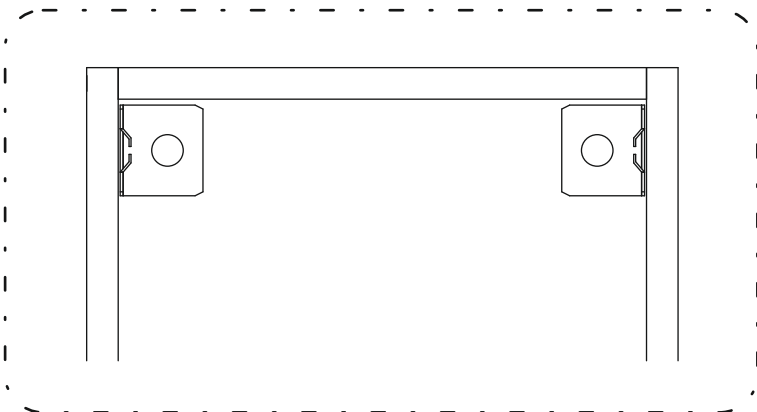

6,3x50	6,3x13			3,5x16	1,6x25	
						
9x	4x	1x	8x	14x	20x	4x
						
1x	2x	6x	2x			

	AI				
1	Бок правый / Right side	1	715	280	1/1
2	Бок левый / Left side	1	715	280	1/1
3	Вязка верх / Binding	1	418	280	1/1
4	Вязка / Binding	1	418	280	1/1
5	Полка / Shelf	1	415	250	1/1
6-7	Задняя стенка / Back wall	2	710	223	1/1
8	Соединитель ДВП / Connector	1	682		1/1

1.

2.

3.

x16

4a.

	AI			
1*	Фасада / Front	1	713 446	1/1
2*	Стекло / Glass	1	600 360	1/1

5a.

A

x2

4b.

$\begin{matrix} 1 \\ 2 \\ 3 \end{matrix}$	AI				
1*	Фасад / Front	1	713	446	1/1
2*	Стекло / Glass	1	713	360	1/1

5b.