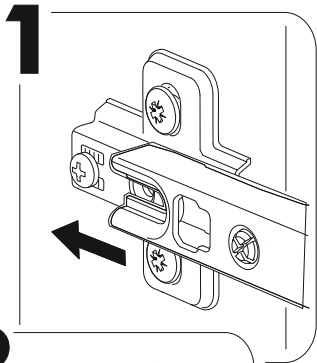

6,3x50	6,3x13			3,5x16	1,6x25	
						
9x	4x	1x	8x	14x	20x	4x
						
1x	2x	6x	2x			

	AI				
1	Бок правый / Right side	1	715	280	1/1
2	Бок левый / Left side	1	715	280	1/1
3	Вязка верх / Binding	1	418	280	1/1
4	Вязка / Binding	1	418	280	1/1
5	Полка / Shelf	1	415	250	1/1
6-7	Задняя стенка / Back wall	2	710	223	1/1
8	Соединитель ДВП / Connector	1	682		1/1

1.

2.

3.

x16

4a.

	AI			
1*	Фасада / Front	1	713 446	1/1
2*	Стекло / Glass	1	600 360	1/1

5a.

A