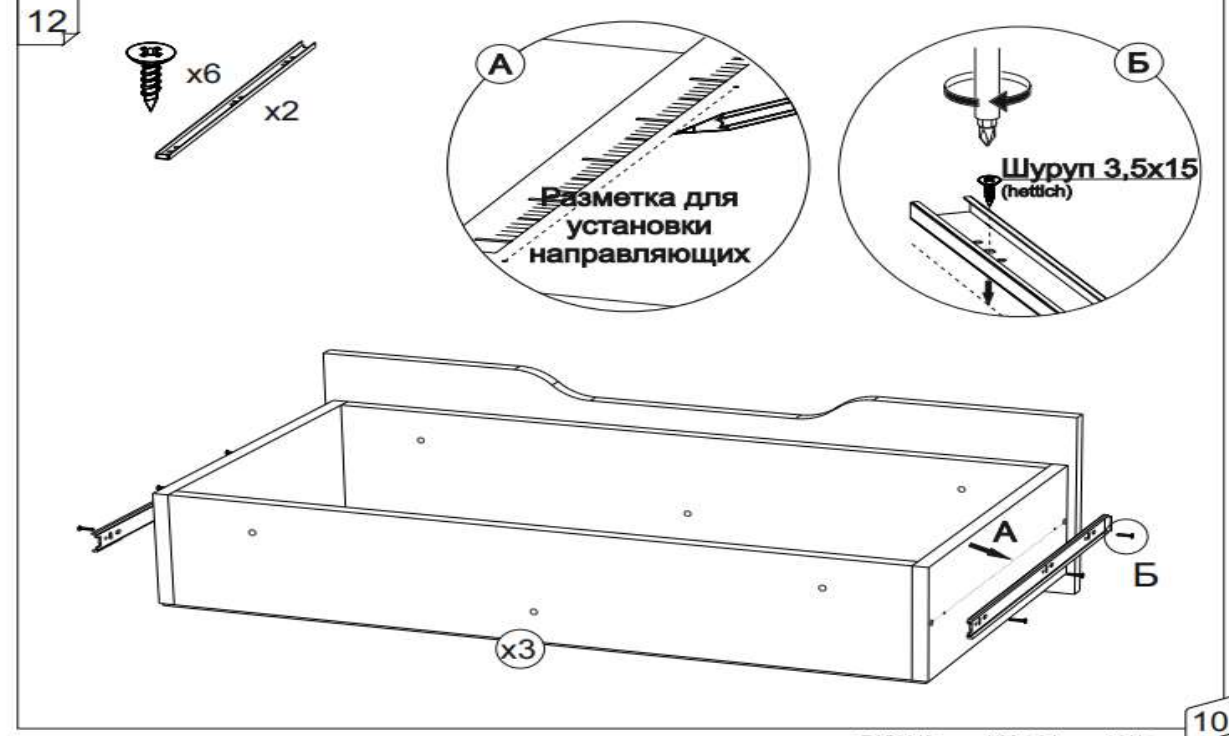

Набор фурнитуры

Заглушка для евро-стяжки ясень шимо светлый	Заглушка для эксц. стяжки ясень шимо светлый	Ключ для стяжки евро	схема-сборки	стяжка hettich эксцентриковая
x36	x4	x1	x1	x4
стяжка-евро 6,3*50 мм	Направляющие шариковые 400 мм (35мм)	Демпфер силиконовый	Шуруп 3,5*15 мм цинк (hettich)	подплатник
x36	x3	x12	x60	x8
Гвоздь 2 * 20 мм	навес уголок с накл. (35x45x50)+ дюб. 8*50мм + шуруп 6*60мм	Муфта (футорка) M6, D8, L 10 мм	Винт М6 * 25 (крест)	шкант 8*30 мм
x100	x2	x9	x9	x4

1

Разборка шариковой направляющей

2

5

3

4

6

13