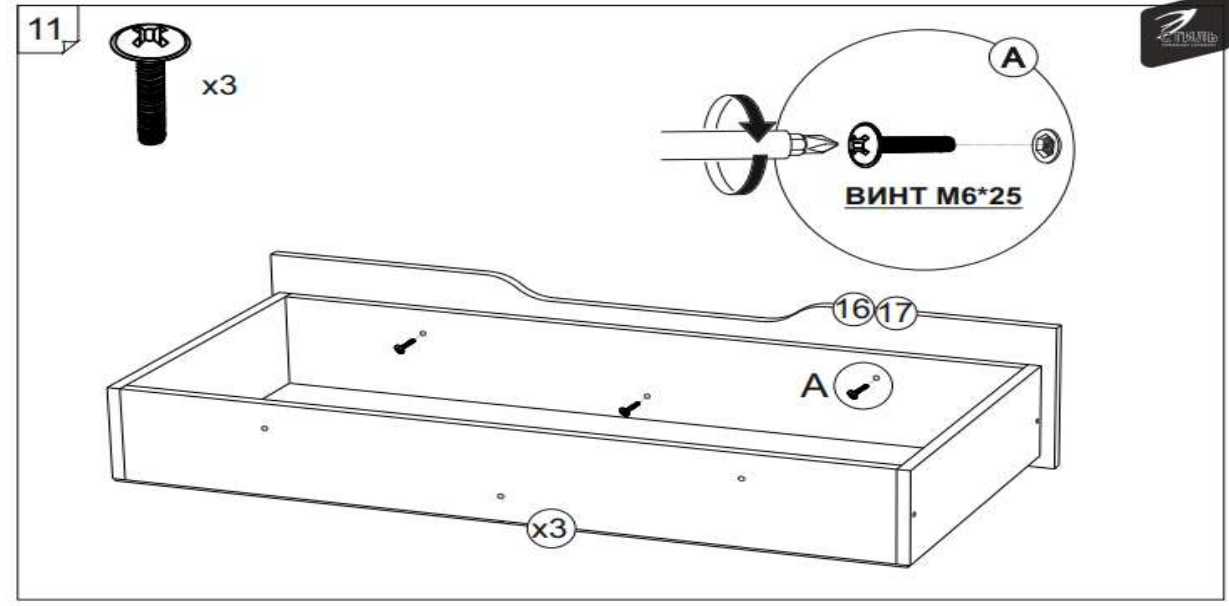

Набор фурнитуры

Заглушка для евро-стяжки ясень шимо светлый	Заглушка для эксц. стяжки ясень шимо светлый	Ключ для стяжки евро	схема-сборки	стяжка hettich эксцентриковая
x36	x4	x1	x1	x4
стяжка-евро 6,3*50 мм	Направляющие шариковые 400 мм (35мм)	Демпфер силиконовый	Шуруп 3,5*15 мм цинк (hettich)	подплатник
x36	x3	x12	x60	x8
Гвоздь 2 * 20 мм	навес уголок с накл. (35x45x50)+ дюб. 8*50мм + шуруп 6*60мм	Муфта (футорка) M6, D8, L 10 мм	Винт М6 * 25 (крест)	шкант 8*30 мм
x100	x2	x9	x9	x4

1

Разборка шариковой направляющей

2

5

3

4

6

13