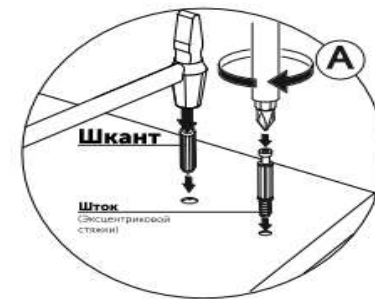

Набор фурнитуры

Заглушка для евро-стяжки ясень шимо светлый	Заглушка для эксц. стяжки ясень шимо светлый	Ключ для стяжки евро	схема-сборки	стяжка hettich эксцентриковая
x36	x4	x1	x1	x4
стяжка-евро 6,3*50 мм	Направляющие шариковые 400 мм (35мм)	Демпфер силиконовый	Шуруп 3,5*15 мм цинк (hettich)	подплатник
x36	x3	x12	x60	x8
Гвоздь 2 * 20 мм	навес уголок с накл. (35x45x50)+ дюб. 8*50мм + шуруп 6*60мм	Муфта (футорка) M6, D8, L 10 мм	Винт М6 * 25 (крест)	шкант 8*30 мм
x100	x2	x9	x9	x4

1

Разборка шариковой направляющей

2

5

3

4

6

13