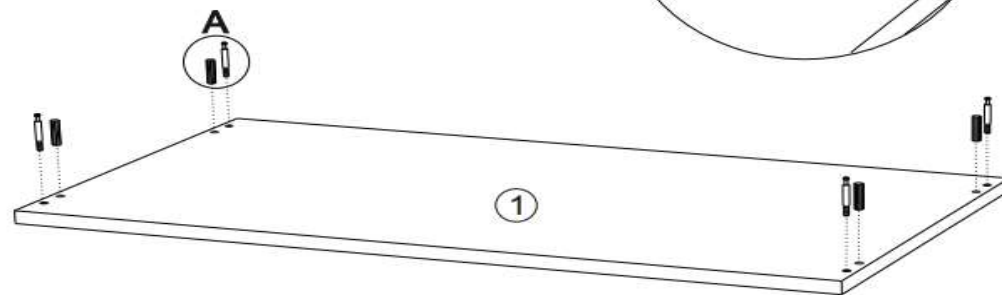

Набор фурнитуры

Заглушка для евро-стяжки ясень шимо светлый	Заглушка для эксц. стяжки ясень шимо светлый	Ключ для стяжки евро	схема-сборки	стяжка hettich эксцентриковая
x36	x4	x1	x1	x4
стяжка-евро 6,3*50 мм	Направляющие шариковые 400 мм (35мм)	Демпфер силиконовый	Шуруп 3,5*15 мм цинк (hettich)	подплатник
x36	x3	x12	x60	x8
Гвоздь 2 * 20 мм	навес уголок с накл. (35x45x50)+ дюб. 8*50мм + шуруп 6*60мм	Муфта (футорка) M6, D8, L 10 мм	Винт М6 * 25 (крест)	шкант 8*30 мм
x100	x2	x9	x9	x4

1

Разборка шариковой направляющей

2

5

3

4

6

13

ВНИМАНИЕ!!!

Во избежание опрокидывания изделия с полностью выдвинутыми ящиками НЕОБХОДИМО произвести монтаж к стене!

11

14

15

Установить все заглушки

Заглушка для эксцентриковой стяжки

Заглушка для евро-стяжки