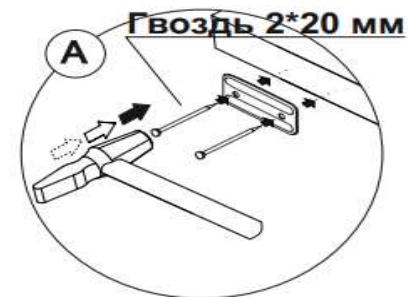

Набор фурнитуры

Заглушка для евро-стяжки ясень шимо светлый	Заглушка для эксц. стяжки ясень шимо светлый	Ключ для стяжки евро	схема-сборки	стяжка hettich эксцентриковая
x36	x4	x1	x1	x4
стяжка-евро 6,3*50 мм	Направляющие шариковые 400 мм (35мм)	Демпфер силиконовый	Шуруп 3,5*15 мм цинк (hettich)	подплатник
x36	x3	x12	x60	x8
Гвоздь 2 * 20 мм	навес уголок с накл. (35x45x50)+ дюб. 8*50мм + шуруп 6*60мм	Муфта (футорка) M6, D8, L 10 мм	Винт М6 * 25 (крест)	шкант 8*30 мм
x100	x2	x9	x9	x4

1

Разборка шариковой направляющей

2

5

3

4

6

13