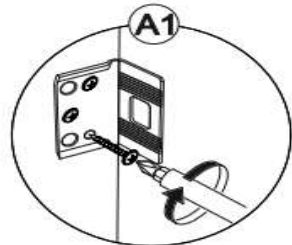

Набор фурнитуры

Заглушка для евро-стяжки ясень шимо светлый	Заглушка для эксц. стяжки ясень шимо светлый	Ключ для стяжки евро	схема-сборки	стяжка hettich эксцентриковая
x36	x4	x1	x1	x4
стяжка-евро 6,3*50 мм	Направляющие шариковые 400 мм (35мм)	Демпфер силиконовый	Шуруп 3,5*15 мм цинк (hettich)	подплатник
x36	x3	x12	x60	x8
Гвоздь 2 * 20 мм	навес уголок с накл. (35x45x50)+ дюб. 8*50мм + шуруп 6*60мм	Муфта (футорка) M6, D8, L 10 мм	Винт М6 * 25 (крест)	шкант 8*30 мм
x100	x2	x9	x9	x4

1

Разборка шариковой направляющей

2

5

3

4

6

13

ВНИМАНИЕ!!!

Во избежание опрокидывания изделия с полностью выдвинутыми ящиками НЕОБХОДИМО произвести монтаж к стене!

11

14

15

Установить все заглушки

Заглушка для эксцентриковой стяжки

Заглушка для евро-стяжки