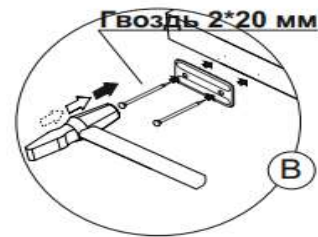

1

Разборка шариковой направляющей

2

5

3

4

6