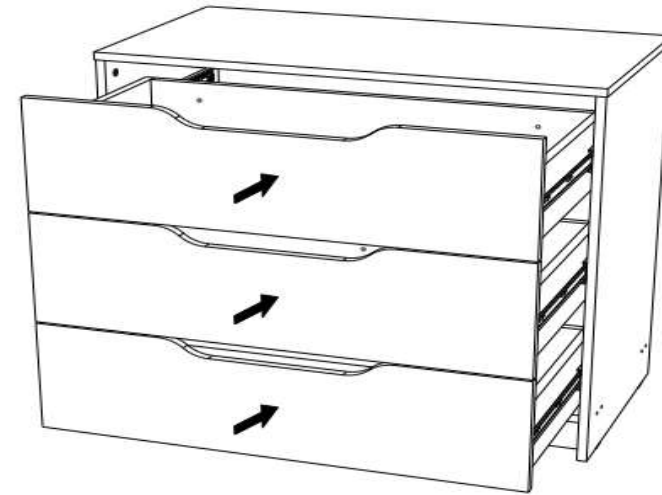

Набор фурнитуры

Заглушка для евро-стяжки ясень шимо светлый	Заглушка для эксц. стяжки ясень шимо светлый	Ключ для стяжки евро	схема-сборки	стяжка hettich эксцентриковая
x36	x4	x1	x1	x4
стяжка-евро 6,3*50 мм	Направляющие шариковые 400 мм (35мм)	Демпфер силиконовый	Шуруп 3,5*15 мм цинк (hettich)	подплатник
x36	x3	x12	x60	x8
Гвоздь 2 * 20 мм	навес уголок с накл. (35x45x50)+ дюб. 8*50мм + шуруп 6*60мм	Муфта (футорка) M6, D8, L 10 мм	Винт М6 * 25 (крест)	шкант 8*30 мм
x100	x2	x9	x9	x4

1

Разборка шариковой направляющей

2

5

3

4

6

13

ВНИМАНИЕ!!!

Во избежание опрокидывания изделия с полностью выдвинутыми ящиками НЕОБХОДИМО произвести монтаж к стене!

11

14

15

Установить все заглушки

Заглушка для эксцентриковой стяжки

Заглушка для евро-стяжки