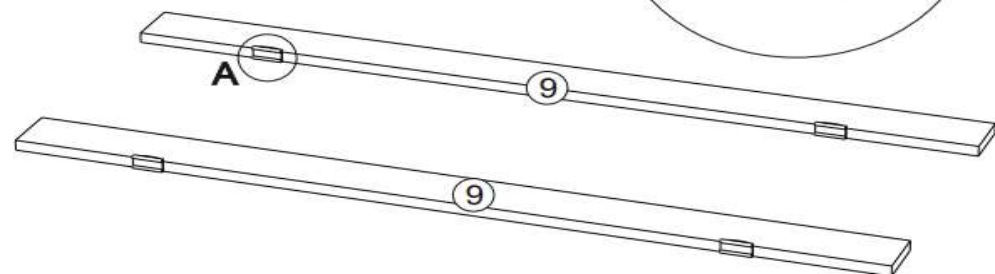

Набор фурнитуры

Заглушка для евро-стяжки ясень шимо светлый	Заглушка для эксц. стяжки ясень шимо светлый	Ключ для стяжки евро	схема-сборки	стяжка hettich эксцентриковая
x36	x4	x1	x1	x4
стяжка-евро 6,3*50 мм	Направляющие шариковые 400 мм (35мм)	Демпфер силиконовый	Шуруп 3,5*15 мм цинк (hettich)	подплатник
x36	x3	x12	x60	x8
Гвоздь 2 * 20 мм	навес уголок с накл. (35x45x50)+ дюб. 8*50мм + шуруп 6*60мм	Муфта (футорка) M6, D8, L 10 мм	Винт М6 * 25 (крест)	шкант 8*30 мм
x100	x2	x9	x9	x4

1

Разборка шариковой направляющей

2

5

3

4

6

13