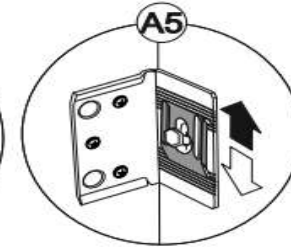

Набор фурнитуры

Заглушка для евро-стяжки ясень шимо светлый	Заглушка для эксц. стяжки ясень шимо светлый	Ключ для стяжки евро	схема-сборки	стяжка hettich эксцентриковая
x36	x4	x1	x1	x4
стяжка-евро 6,3*50 мм	Направляющие шариковые 400 мм (35мм)	Демпфер силиконовый	Шуруп 3,5*15 мм цинк (hettich)	подплатник
x36	x3	x12	x60	x8
Гвоздь 2 * 20 мм	навес уголок с накл. (35x45x50)+ дюб. 8*50мм + шуруп 6*60мм	Муфта (футорка) M6, D8, L 10 мм	Винт М6 * 25 (крест)	шкант 8*30 мм
x100	x2	x9	x9	x4

1

Разборка шариковой направляющей

2

5

3

4

6

13

ВНИМАНИЕ!!!

Во избежание опрокидывания изделия с полностью выдвинутыми ящиками НЕОБХОДИМО произвести монтаж к стене!

11

14

15

Установить все заглушки

Заглушка для эксцентриковой стяжки

Заглушка для евро-стяжки