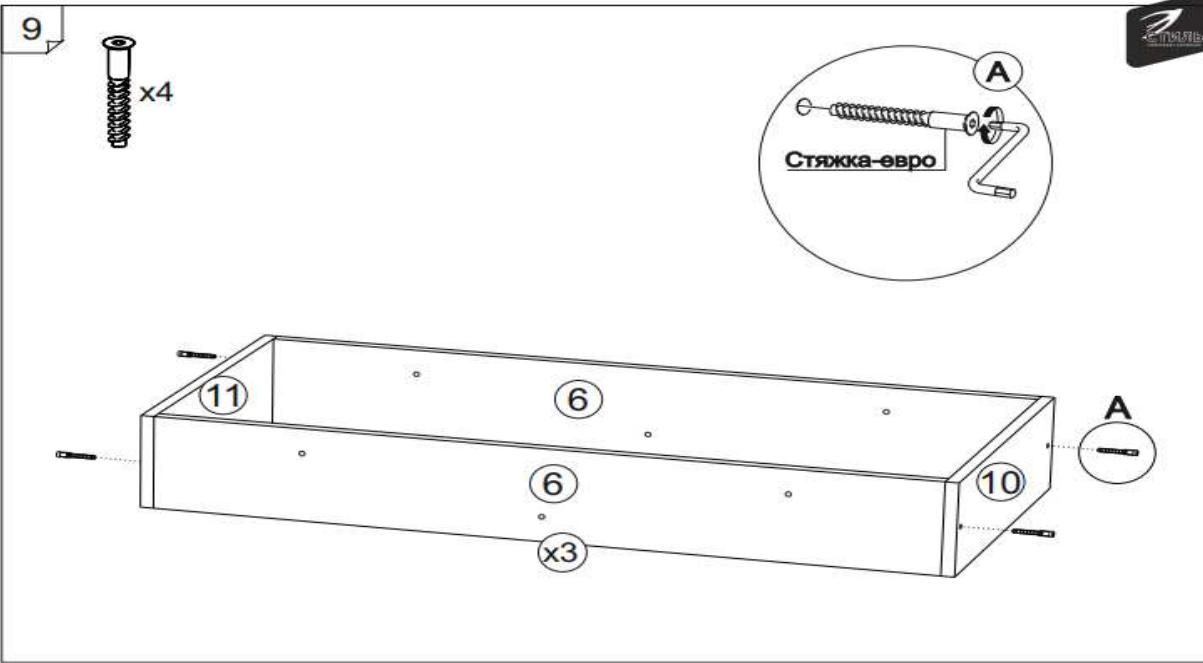

Набор фурнитуры

Заглушка для евро-стяжки ясень шимо светлый	Заглушка для эксц. стяжки ясень шимо светлый	Ключ для стяжки евро	схема-сборки	стяжка hettich эксцентриковая
x36	x4	x1	x1	x4
стяжка-евро 6,3*50 мм	Направляющие шариковые 400 мм (35мм)	Демпфер силиконовый	Шуруп 3,5*15 мм цинк (hettich)	подплатник
x36	x3	x12	x60	x8
Гвоздь 2 * 20 мм	навес уголок с накл. (35x45x50)+ дюб. 8*50мм + шуруп 6*60мм	Муфта (футорка) M6, D8, L 10 мм	Винт М6 * 25 (крест)	шкант 8*30 мм
x100	x2	x9	x9	x4

1

Разборка шариковой направляющей

2

5

3

4

6

13