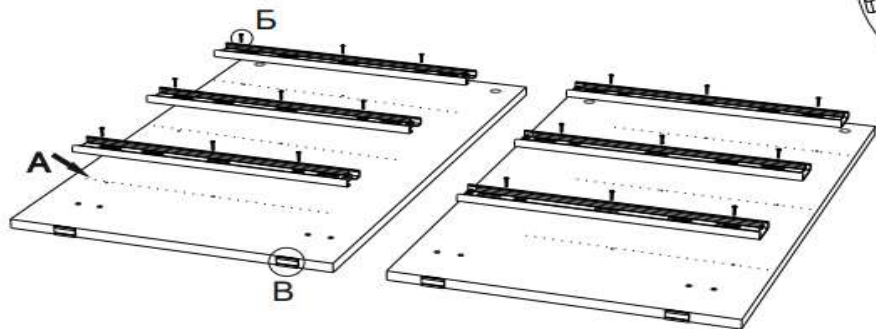

1

Разборка шариковой направляющей

2

5

3

4

6