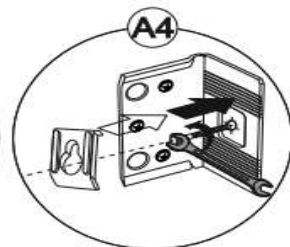

Набор фурнитуры

Заглушка для евро-стяжки ясень шимо светлый	Заглушка для эксц. стяжки ясень шимо светлый	Ключ для стяжки евро	схема-сборки	стяжка hettich эксцентриковая
x36	x4	x1	x1	x4
стяжка-евро 6,3*50 мм	Направляющие шариковые 400 мм (35мм)	Демпфер силиконовый	Шуруп 3,5*15 мм цинк (hettich)	подплатник
x36	x3	x12	x60	x8
Гвоздь 2 * 20 мм	навес уголок с накл. (35x45x50)+ дюб. 8*50мм + шуруп 6*60мм	Муфта (футорка) M6, D8, L 10 мм	Винт М6 * 25 (крест)	шкант 8*30 мм
x100	x2	x9	x9	x4

1

Разборка шариковой направляющей

2

5

3

4

6

13

ВНИМАНИЕ!!!

Во избежание опрокидывания изделия с полностью выдвинутыми ящиками НЕОБХОДИМО произвести монтаж к стене!

11

14

15

Установить все заглушки

Заглушка для эксцентриковой стяжки

Заглушка для евро-стяжки