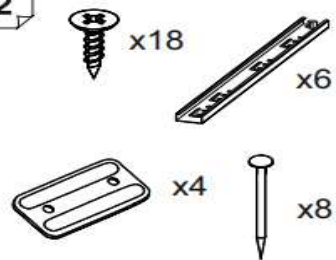

1

Разборка шариковой направляющей

2

5

3

4

6