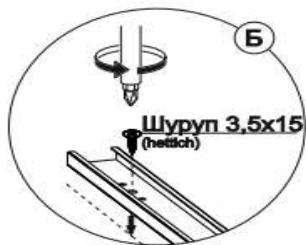

1

Разборка шариковой направляющей

2

5

3

4

6