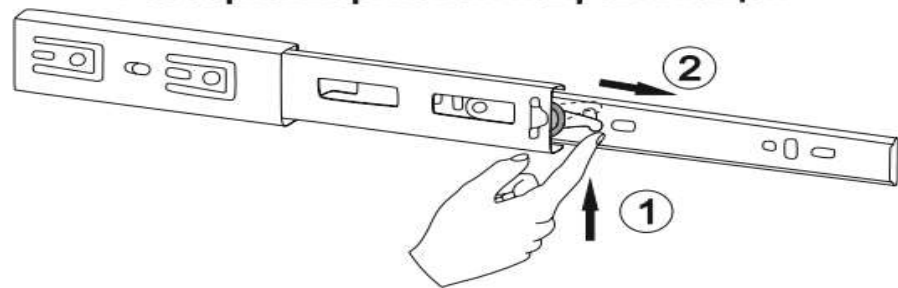

1

Разборка шариковой направляющей