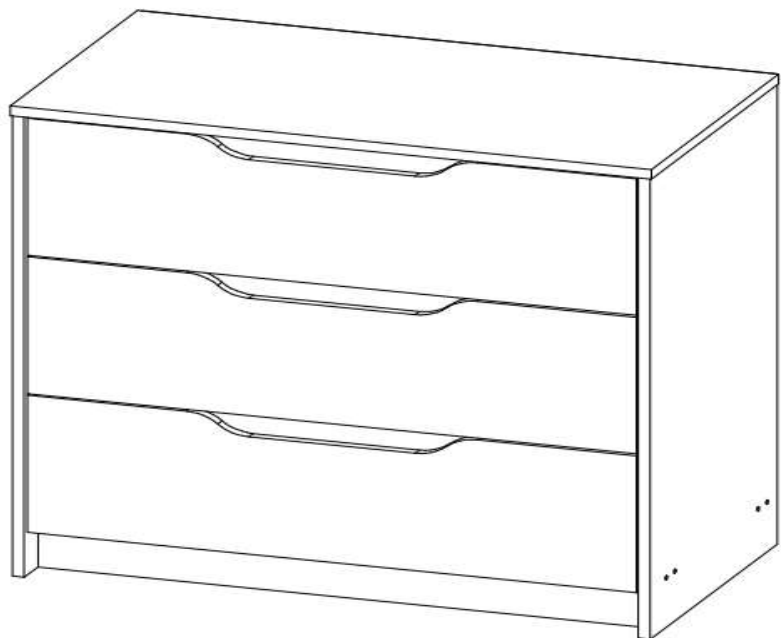

Инструкция по сборке и эксплуатации мебели

RICH Комод КМ-001 Габариты: Д.842 x В.774 x Г.464 мм

Комод необходимо крепить к стене при помощи навесов.

Уважаемые покупатели!

Рекомендуем доверить сборку Вашей мебели профессиональным сборщикам

Упаковка	Материал	Поз.	Наименование	Кол-во, шт	Размер, мм	
1	ЛДСП 16 мм(Каркас)	1	Крышка	1	839	459
	ЛДСП 16 мм(Каркас)	8	Вязка	2	806	106
	ЛДСП 16 мм(Каркас)	9	Цоколь	2	74	806
	ЛДСП 16 мм(Каркас)	10	Бок ящика правый	3	400	138
	ЛДСП 16 мм(Каркас)	11	Бок ящика левый	3	400	138
	ЛДСП 16 мм(Фасад)	16	Фасад ящика	2	800	225
	ЛДСП 16 мм(Фасад)	17	Фасад ящика	1	800	225
	ЛХДФ 3,2 мм	18	Дно ящика	3	776	396
	ЛХДФ 3,2 мм	19	Задняя стенка	2	348	834
	Планка соединительная для ДВП	20	Планка соединительная для ДВП	1	806	
Фурнитура в коробе/комплектующая	500	Фурнитура (ВНУТРИ УПАКОВКИ)				
2	ЛДСП 16 мм(Каркас)	2	Бок прав	1	456	758
	ЛДСП 16 мм(Каркас)	3	Бок лев	1	456	758
	ЛДСП 16 мм(Каркас)	6	Перед/зад. стенка ящика	6	750	138

Набор фурнитуры

Заглушка для евро-стяжки ясень шимо светлый	Заглушка для эксц. стяжки ясень шимо светлый	Ключ для стяжки евро	схема-сборки	стяжка hettich эксцентриковая
x36	x4	x1	x1	x4
стяжка-евро 6,3*50 мм	Направляющие шариковые 400 мм (35мм)	Демпфер силиконовый	Шуруп 3,5*15 мм цинк (hettich)	подплатник
x36	x3	x12	x60	x8
Гвоздь 2 * 20 мм	навес уголок с накл. (35x45x50)+ дюб. 8*50мм + шуруп 6*60мм	Муфта (футорка) M6, D8, L 10 мм	Винт М6 * 25 (крест)	шкант 8*30 мм
x100	x2	x9	x9	x4