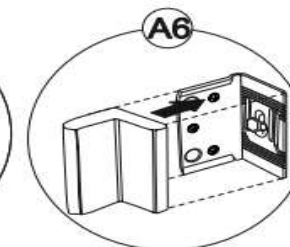

Набор фурнитуры

Заглушка для евро-стяжки ясень шимо светлый	Заглушка для эксц. стяжки ясень шимо светлый	Ключ для стяжки евро	схема-сборки	стяжка hettich эксцентриковая
x36	x4	x1	x1	x4
стяжка-евро 6,3*50 мм	Направляющие шариковые 400 мм (35мм)	Демпфер силиконовый	Шуруп 3,5*15 мм цинк (hettich)	подплатник
x36	x3	x12	x60	x8
Гвоздь 2 * 20 мм	навес уголок с накл. (35x45x50)+ дюб. 8*50мм + шуруп 6*60мм	Муфта (футорка) M6, D8, L 10 мм	Винт М6 * 25 (крест)	шкант 8*30 мм
x100	x2	x9	x9	x4

1

Разборка шариковой направляющей

2

5

3

4

6

13

ВНИМАНИЕ!!!

Во избежание опрокидывания изделия с полностью выдвинутыми ящиками НЕОБХОДИМО произвести монтаж к стене!

11

14

15

Установить все заглушки

Заглушка для эксцентриковой стяжки

Заглушка для евро-стяжки