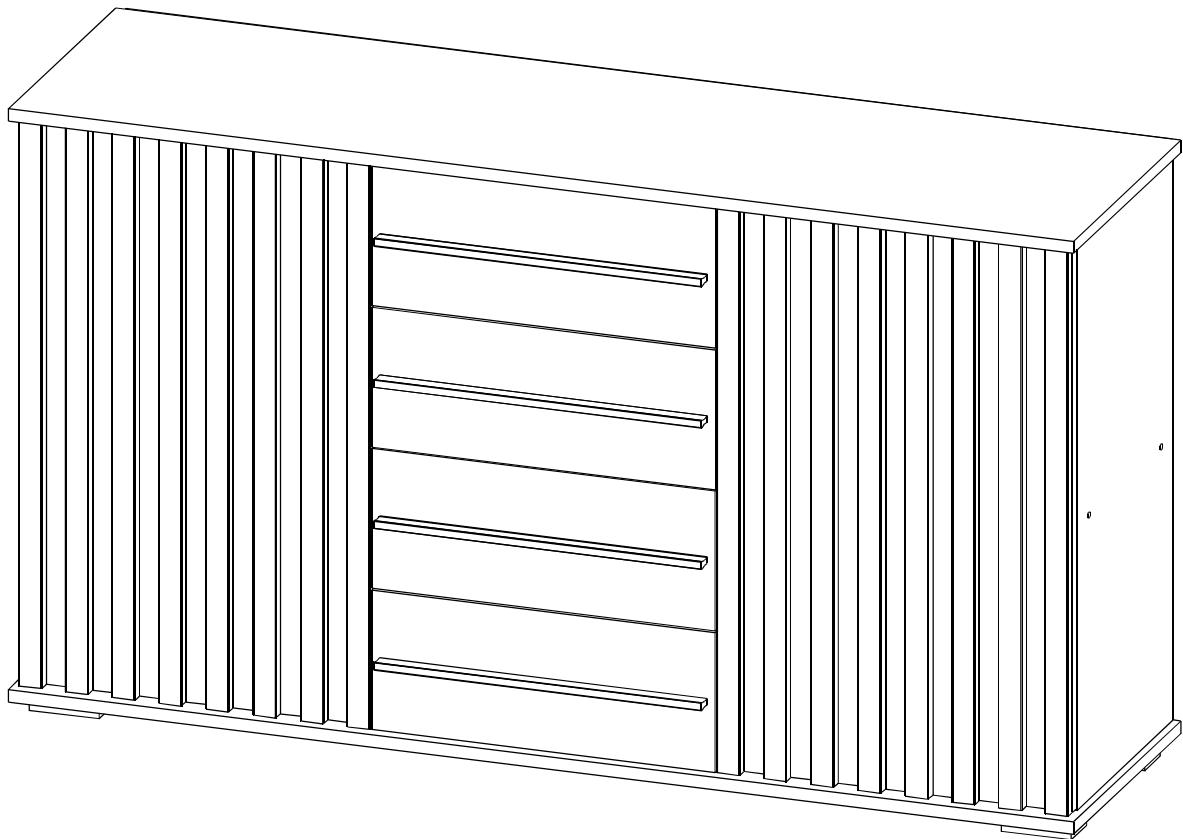

Email: of@mebelti.com

СЕРИЯ МАРРАКЕШ
КОМОД 2 ДВЕРИ 4 ЯЩИКА

					
1372 мм	784 мм	380 мм	4 ШТ	57.0 кг	0.105 м ³

ООО "Мебель Ти"
ИНН 5433974845,
630068 Новосибирская обл., г. Новосибирск, ул. Приграничная д.1
телефон: 8-800-201-56-24,
E-mail: of@mebelti.com