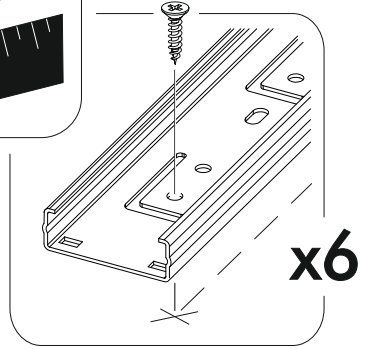

6,3x50				3,5x16	1,6x25	
11x	2x	1x	8x	38x	10x	2x
			400mm			
1x	4x	4x			1x	

	AI		L=mm		
1	Бок левый / Left side	1	700	500	1/1
2	Бок правый / Right side	1	700	500	1/1
3	Крышка / Top	1	600	500	1/1
4	Вязка / Binding	1	568	500	1/1
5	Цоколь / Socle	1	600	100	1/1
6	Задняя стенка ящика / Back wall	1	510	60	1/1
7	Бок ящика левый / Drawer left side	1	400	60	1/1
8	Бок ящика правый / Drawer right side	1	400	60	1/1
9	Дно ящика / Drawer bottom	1	540	400	1/1

	AI		L=mm		
1*	Фасад / Front	1	116	596	1