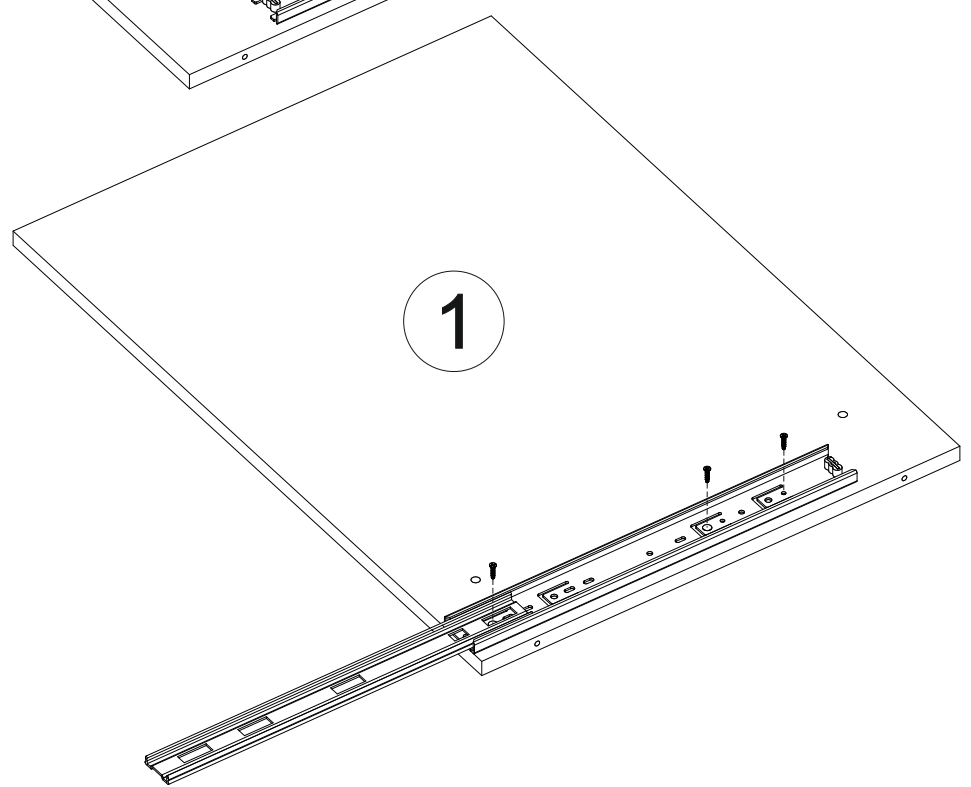

6,3x50				3,5x16	1,6x25	
11x	2x	1x	8x	38x	10x	2x
			400mm			
1x	4x	4x			1x	

	AI		L=mm		
1	Бок левый / Left side	1	700	500	1/1
2	Бок правый / Right side	1	700	500	1/1
3	Крышка / Top	1	600	500	1/1
4	Вязка / Binding	1	568	500	1/1
5	Цоколь / Socle	1	600	100	1/1
6	Задняя стенка ящика / Back wall	1	510	60	1/1
7	Бок ящика левый / Drawer left side	1	400	60	1/1
8	Бок ящика правый / Drawer right side	1	400	60	1/1
9	Дно ящика / Drawer bottom	1	540	400	1/1

	AI		L=mm		
1*	Фасад / Front	1	116	596	1