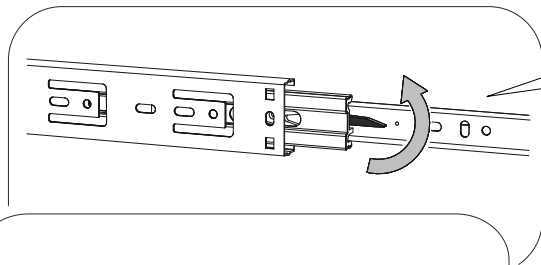

6,3x50				3,5x16	1,6x25	
11x	2x	1x	8x	38x	10x	2x
			400mm			
1x	4x	4x			1x	

	AI		L=mm		
1	Бок левый / Left side	1	700	500	1/1
2	Бок правый / Right side	1	700	500	1/1
3	Крышка / Top	1	600	500	1/1
4	Вязка / Binding	1	568	500	1/1
5	Цоколь / Socle	1	600	100	1/1
6	Задняя стенка ящика / Back wall	1	510	60	1/1
7	Бок ящика левый / Drawer left side	1	400	60	1/1
8	Бок ящика правый / Drawer right side	1	400	60	1/1
9	Дно ящика / Drawer bottom	1	540	400	1/1

	AI		L=mm		
1*	Фасад / Front	1	116	596	1