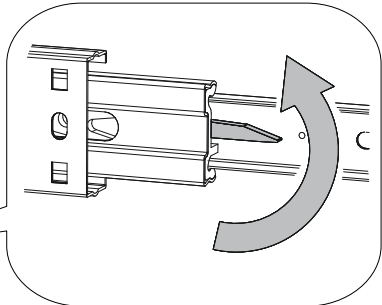

6,3x50				3,5x16	1,6x25	
11x	2x	1x	8x	38x	10x	2x
			400mm			
1x	4x	4x			1x	

	AI		L=mm		
1	Бок левый / Left side	1	700	500	1/1
2	Бок правый / Right side	1	700	500	1/1
3	Крышка / Top	1	600	500	1/1
4	Вязка / Binding	1	568	500	1/1
5	Цоколь / Socle	1	600	100	1/1
6	Задняя стенка ящика / Back wall	1	510	60	1/1
7	Бок ящика левый / Drawer left side	1	400	60	1/1
8	Бок ящика правый / Drawer right side	1	400	60	1/1
9	Дно ящика / Drawer bottom	1	540	400	1/1

	AI		L=mm		
1*	Фасад / Front	1	116	596	1