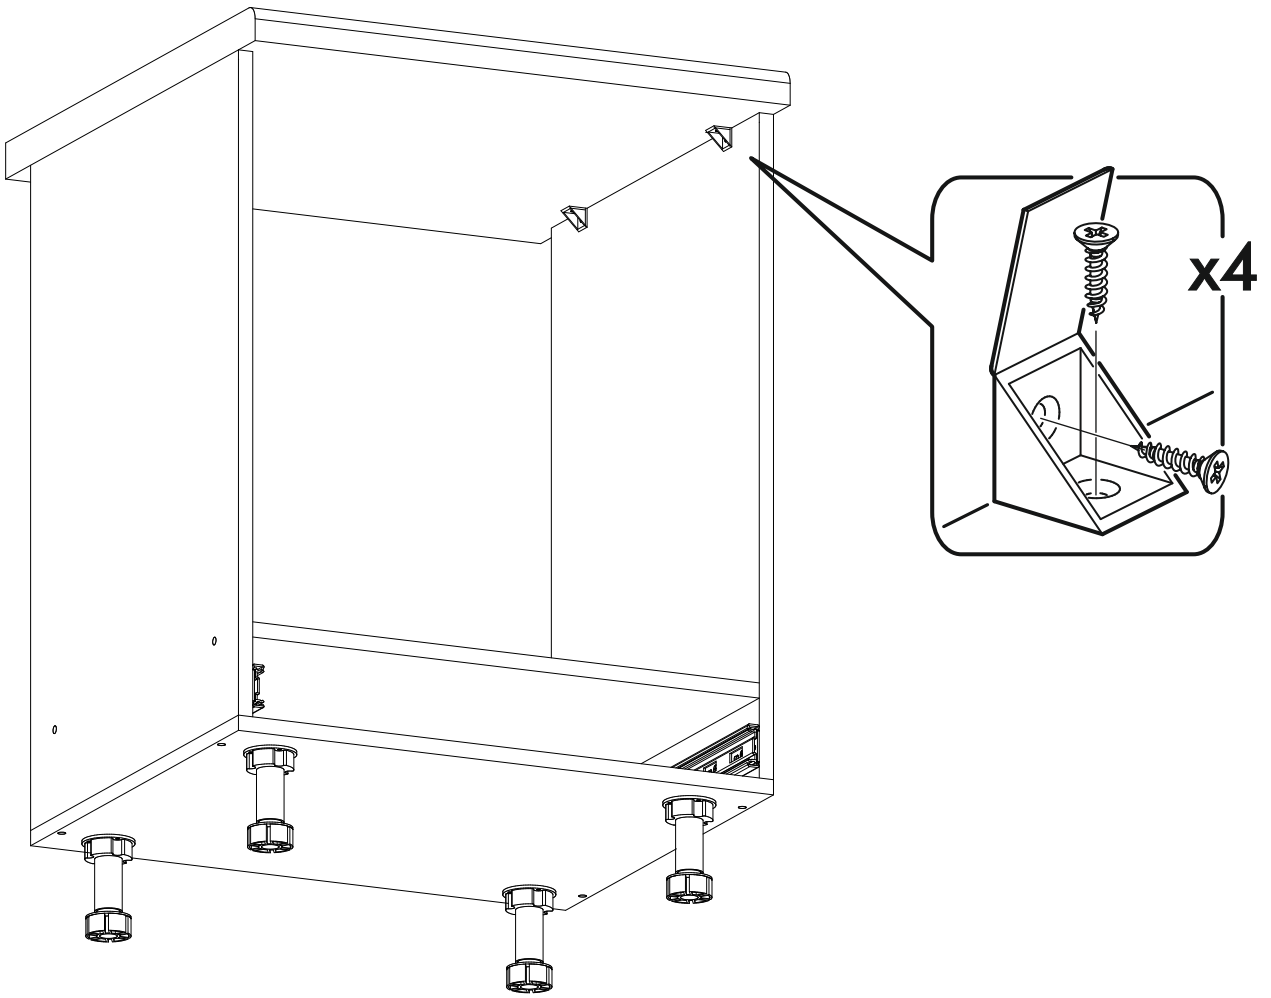

6,3x50				3,5x16	1,6x25	
						
11x	2x	1x	8x	38x	10x	2x
			400mm			
1x	4x	4x			1x	

	AI		 L=mm		
1	Бок левый / Left side	1	700	500	1/1
2	Бок правый / Right side	1	700	500	1/1
3	Крышка / Top	1	600	500	1/1
4	Вязка / Binding	1	568	500	1/1
5	Цоколь / Socle	1	600	100	1/1
6	Задняя стенка ящика / Back wall	1	510	60	1/1
7	Бок ящика левый / Drawer left side	1	400	60	1/1
8	Бок ящика правый / Drawer right side	1	400	60	1/1
9	Дно ящика / Drawer bottom	1	540	400	1/1

	AI		 L=mm		
1*	Фасад / Front	1	116	596	1

2.

3.

4.

5.

6

6.

7. x2