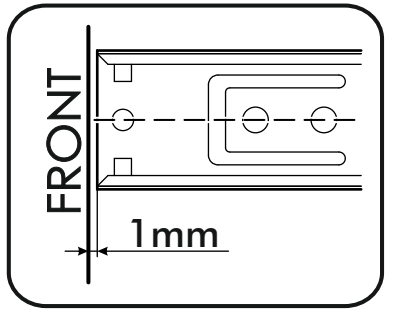

6,3x50				3,5x16	1,6x25	
						
11x	2x	1x	8x	38x	10x	2x
			400mm			
1x	4x	4x			1x	

	AI		 L=mm		
1	Бок левый / Left side	1	700	500	1/1
2	Бок правый / Right side	1	700	500	1/1
3	Крышка / Top	1	600	500	1/1
4	Вязка / Binding	1	568	500	1/1
5	Цоколь / Socle	1	600	100	1/1
6	Задняя стенка ящика / Back wall	1	510	60	1/1
7	Бок ящика левый / Drawer left side	1	400	60	1/1
8	Бок ящика правый / Drawer right side	1	400	60	1/1
9	Дно ящика / Drawer bottom	1	540	400	1/1

	AI		 L=mm		
1*	Фасад / Front	1	116	596	1

2.

3.

4.

5.

6

6.

7. x2