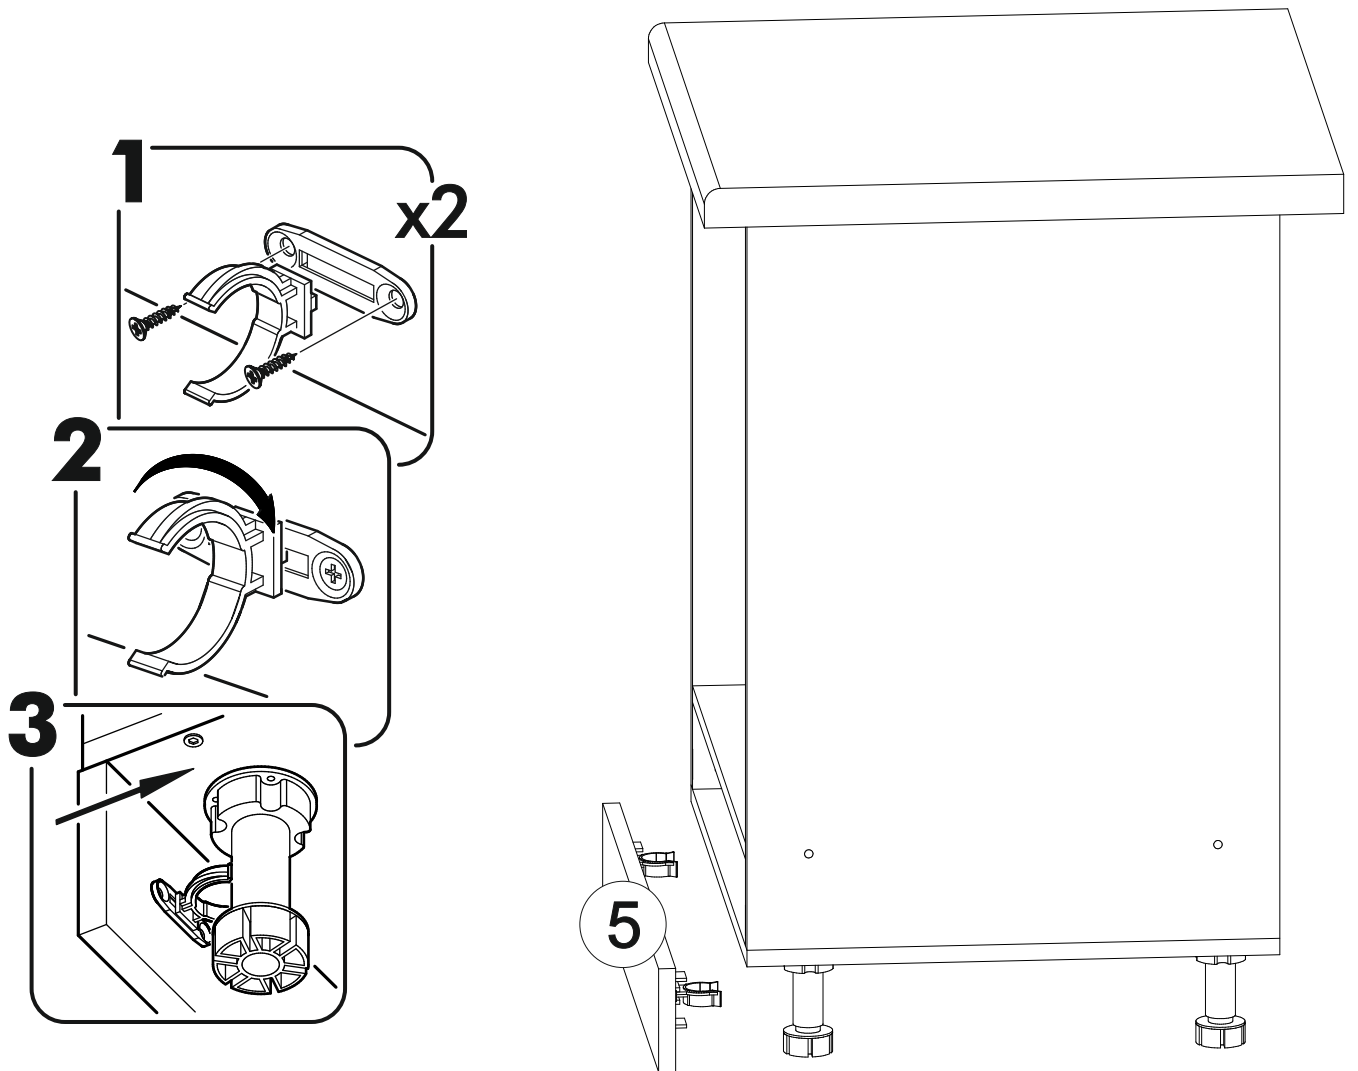

6,3x50				3,5x16	1,6x25	
						
11x	2x	1x	8x	38x	10x	2x
			400mm			
1x	4x	4x			1x	

	AI		 L=mm		
1	Бок левый / Left side	1	700	500	1/1
2	Бок правый / Right side	1	700	500	1/1
3	Крышка / Top	1	600	500	1/1
4	Вязка / Binding	1	568	500	1/1
5	Цоколь / Socle	1	600	100	1/1
6	Задняя стенка ящика / Back wall	1	510	60	1/1
7	Бок ящика левый / Drawer left side	1	400	60	1/1
8	Бок ящика правый / Drawer right side	1	400	60	1/1
9	Дно ящика / Drawer bottom	1	540	400	1/1

	AI		 L=mm		
1*	Фасад / Front	1	116	596	1

2.

3.

4.

5.

6

6.

7. x2