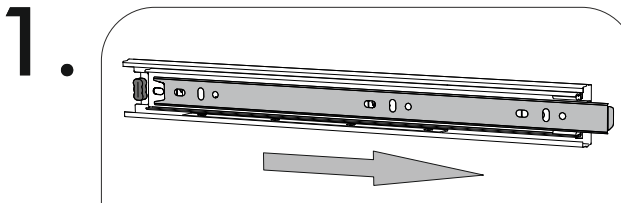

6,3x50				3,5x16	1,6x25	
11x	2x	1x	8x	38x	10x	2x
			400mm			
1x	4x	4x			1x	

	AI		L=mm		
1	Бок левый / Left side	1	700	500	1/1
2	Бок правый / Right side	1	700	500	1/1
3	Крышка / Top	1	600	500	1/1
4	Вязка / Binding	1	568	500	1/1
5	Цоколь / Socle	1	600	100	1/1
6	Задняя стенка ящика / Back wall	1	510	60	1/1
7	Бок ящика левый / Drawer left side	1	400	60	1/1
8	Бок ящика правый / Drawer right side	1	400	60	1/1
9	Дно ящика / Drawer bottom	1	540	400	1/1

	AI		L=mm		
1*	Фасад / Front	1	116	596	1