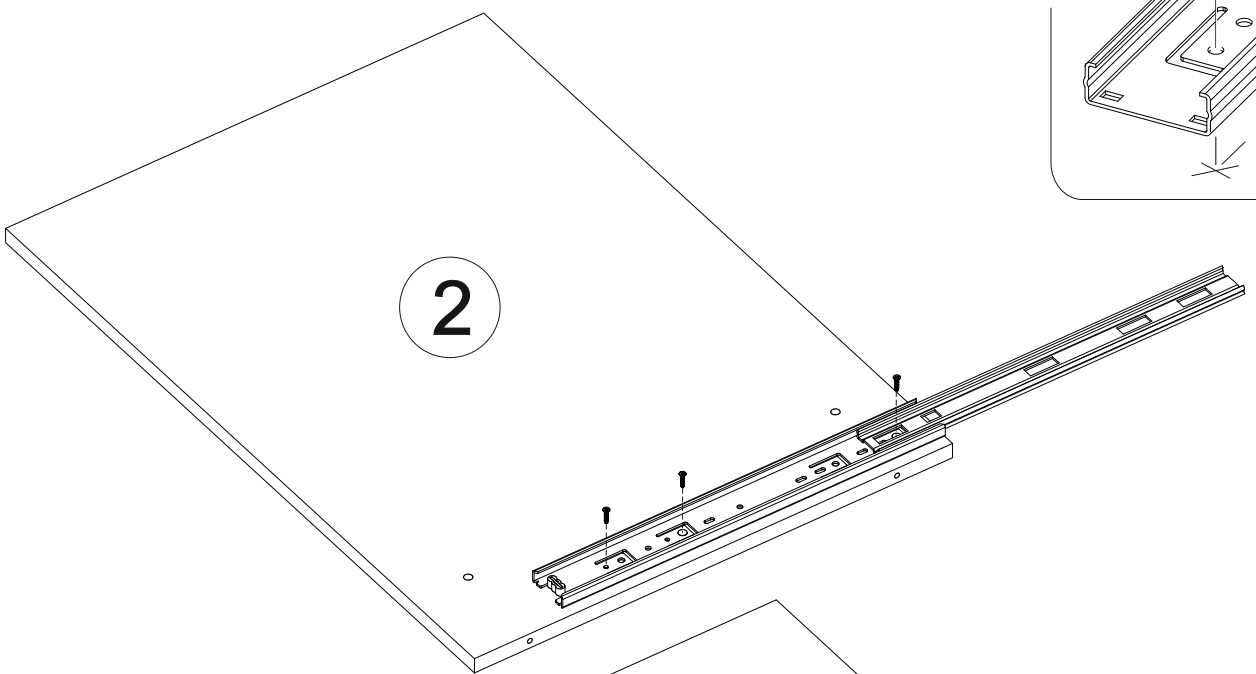

6,3x50				3,5x16	1,6x25	
11x	2x	1x	8x	38x	10x	2x
			400mm			
1x	4x	4x			1x	

	AI		L=mm		
1	Бок левый / Left side	1	700	500	1/1
2	Бок правый / Right side	1	700	500	1/1
3	Крышка / Top	1	600	500	1/1
4	Вязка / Binding	1	568	500	1/1
5	Цоколь / Socle	1	600	100	1/1
6	Задняя стенка ящика / Back wall	1	510	60	1/1
7	Бок ящика левый / Drawer left side	1	400	60	1/1
8	Бок ящика правый / Drawer right side	1	400	60	1/1
9	Дно ящика / Drawer bottom	1	540	400	1/1

	AI		L=mm		
1*	Фасад / Front	1	116	596	1